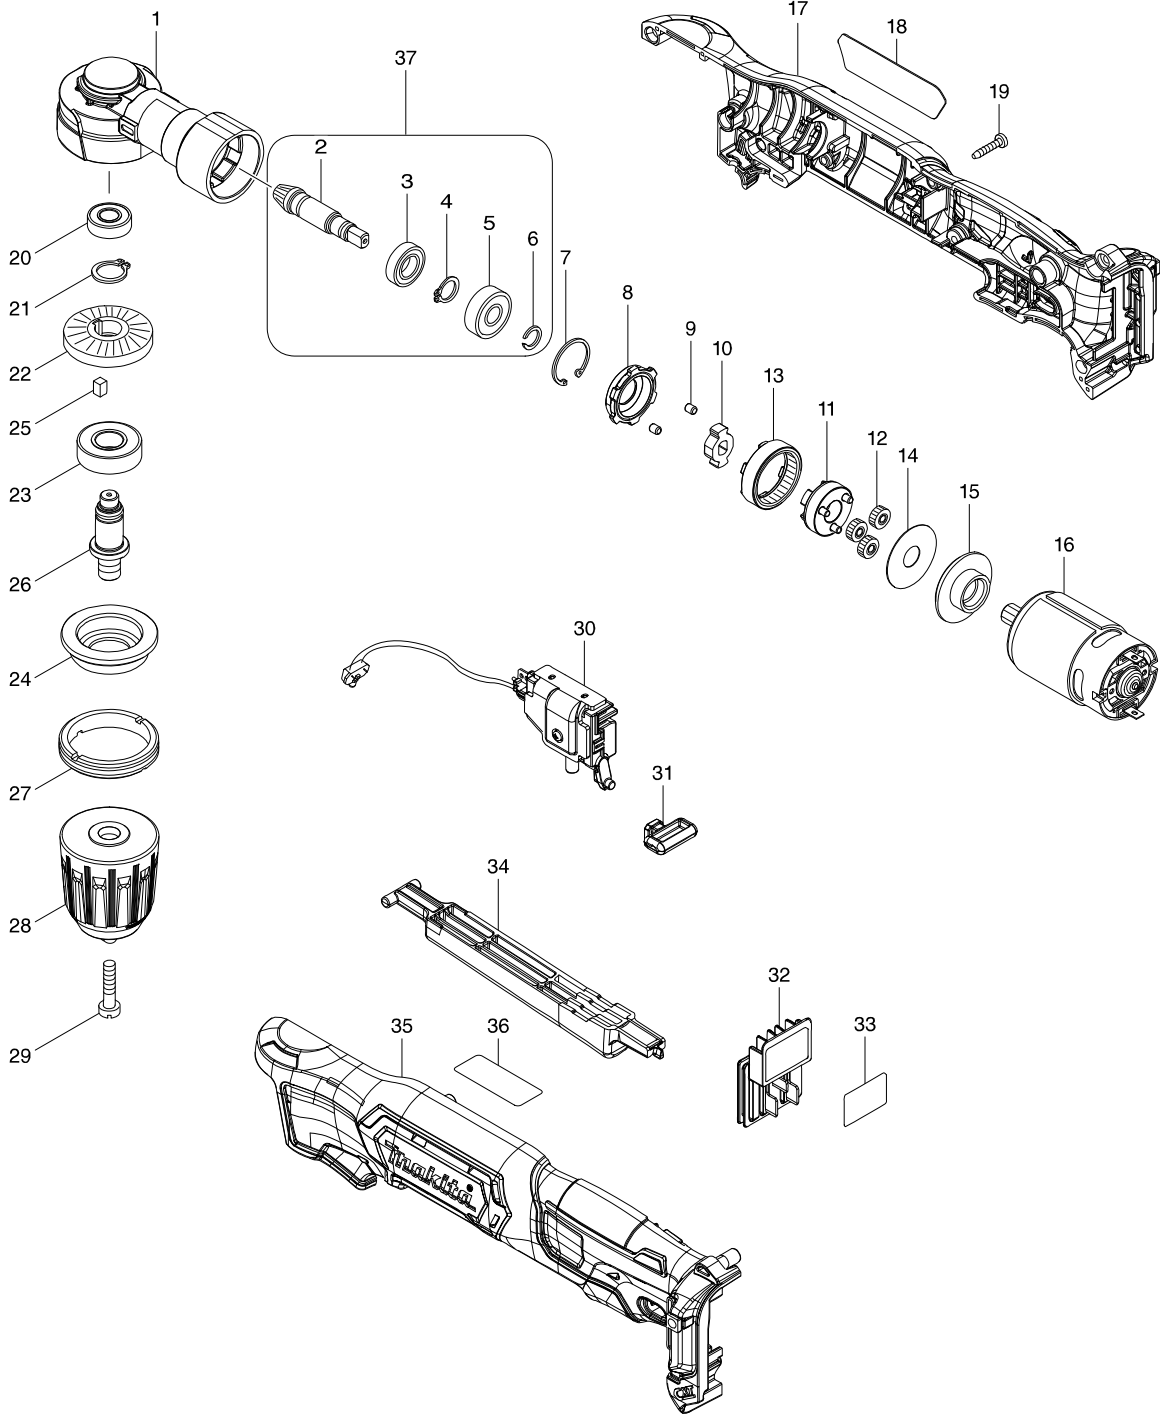

Model No. DA333D 10MM CORDLESS ANGLE DRILL

Model No. DA333D 10MM CORDLESS ANGLE DRILL

Item	Parts No.	Description	I/C	QTY	N/O	Opt. 1	Opt. 2	NOTE
001	319635-9	GEAR HOUSING		1				
002	221570-8	SPIRAL BEVEL GEAR 6		1	*			
002-1	226836-1	SPIRAL BEVEL GEAR 6	S	1				
003	210171-7	BALL BEARING 6800ZZ		1				
004	961006-2	RETAINING RING S-10		1		73182990		
005	210029-0	BALL BEARING 608ZZ		1		84821090		
006	961034-7	RETAINING RING		1		73182990		
007	962102-9	RETAINING RING R-22		1		73182990		
008	310831-2	LOCK RING		1				
009	256372-3	PIN 3.5		2				
010	310832-0	LOCK CAM		1				
011	144702-9	CARRIER COMPLETE		1				
012	221572-4	SPUR GEAR 17		3				
013	221569-3	INTERNAL GEAR 48		1				
014	253396-0	FLAT WASHER 10		1				
015	457972-4	MOTOR BRACKET		1				
016	629289-7	DC MOTOR		1				
017	183H38-9	HOUSING SET		1				
C10	252126-6	HEX. LOCKING NUT M4-7		2		73181500		
D10		INC. 35						
018	853T64-1	DA333D NAME PLATE		1				
019	266130-9	TAPPING SCREW BIND PT 3X16		9		73181500		
020	211166-3	BALL BEARING 698DDW		1		84821090		
021	961052-5	RETAINING RING S-12		1		73182990		
022	227603-7	SPIRAL BEVEL GEAR 31		1				
023	210163-6	BALL BEARING 6001DDW		1		84821090		
024	317633-7	BEARING BOX		1				
025	254201-4	KEY 4		1		84679900		
026	327015-5	SPINDLE		1				
027	285842-5	BEARING RETAINER 36-43		1		84679900		
028	763228-8	KEYLESS DRILL CHUCK 10		1		84661000		
029	251451-2	- PAN HEAD SCREW M5X22		1		73181500		
030	651097-8	SWITCH C3HW-3A-PLF5MS-W		1				
031	450126-2	FR CHANGE LEVER		1		73182990		
032	644813-5	TERMINAL		1		73182990		
033	853T79-8	DA333D SERIAL NO. LABEL		1				
034	457973-2	SWITCH LEVER		1				
035	183H38-9	HOUSING SET		1				
C10	252126-6	HEX. LOCKING NUT M4-7		2		73181500		
D10		INC. 17						
037	135922-6	GEAR ASSEMBLY		1	*			
D10		INC. 2-6			*			
037-1	135922-6	GEAR ASSEMBLY	O	1	*			
D10		INC. 2-6,38			*			
037-2	135976-3	GEAR ASS'Y	O	1				
D10		INC. 2-6						
038	253310-6	THIN WASHER 10		1	*	84679900		
A01	784244-7	+ BIT 2-50		1		82075000		