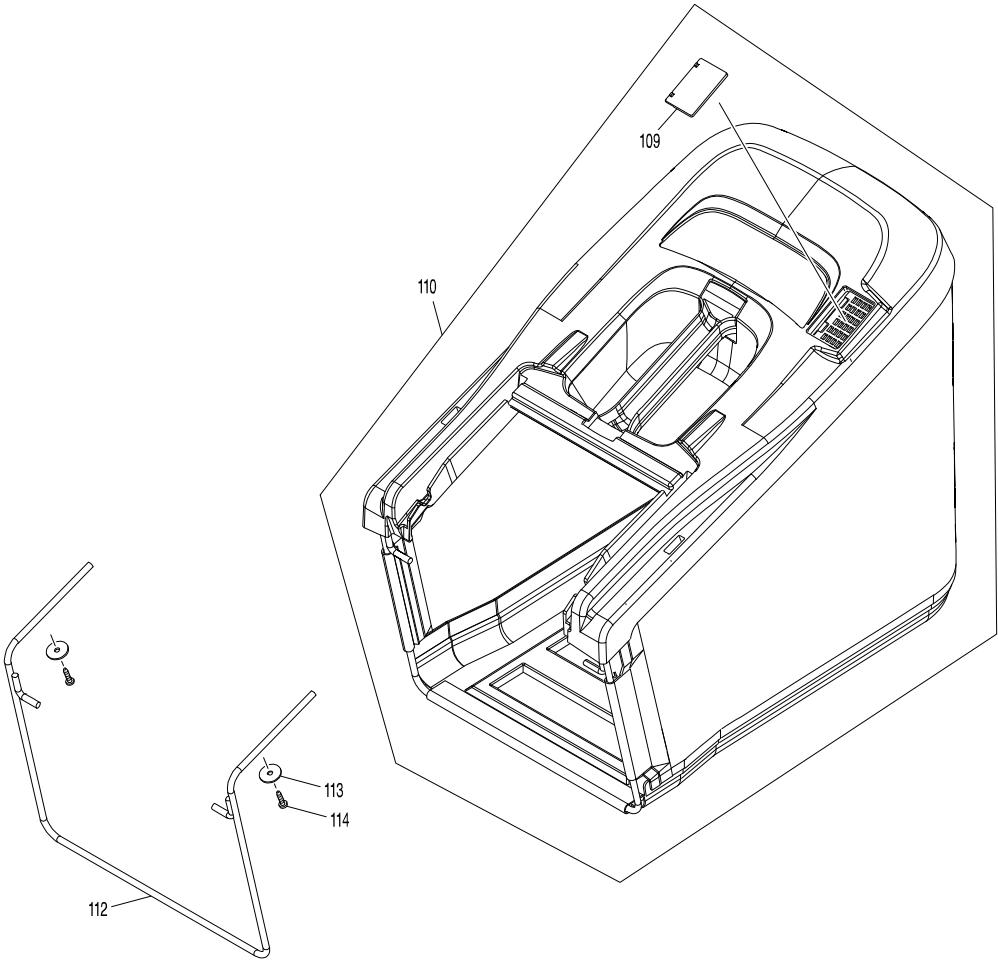

Model No. DLM431 430MM CORDLESS LAWN MOWER

Model No. DLM431 430MM CORDLESS LAWN MOWER

Item	Parts No.	Description	I/C	QTY	N/O	Opt. 1	Opt. 2	NOTE
001	273675-0	GRIP A		1				
002	266459-3	TAPPING SCREW 5X25		2		73181500		
003	453250-0	LOCK LEVER		1				
004	453251-8	LOCK LEVER SUPPORT		1				
005	233173-6	COMPRESSION SPRING 4		1		73209090		
006	141300-0	REAR FLAP COMPLETE		1	*			
C10	890375-3	CAUTION LABEL		1	*			
006-1	144076-8	REAR FLAP COMPLETE	<	1				
C10	890375-3	CAUTION LABEL		1				
007	961018-5	STOP RING E-5		1	*	73182990		
007-1	LC961018-5	STOP RING (EXT) E-5	O	1				
008	256871-5	ROD 6		1	*			
008-1	LC256871-5	ROD 6	O	1				
009	233597-6	TORSION SPRING 8		1	*			
009-1	LC233597-6	TORSION SPRING 8	O	1				
010	961018-5	STOP RING E-5		1	*	73182990		
010-1	LC961018-5	STOP RING (EXT) E-5	O	1				
011	266326-2	TAPPING SCREW 4X18		2		73181500		
012	266326-2	TAPPING SCREW 4X18		4		73181500		
013	456347-4	COWLING M		1				
014	851P60-9	DLM431 NAME PLATE		1				
015	143506-6	BATTERY COVER COMPLETE E		1				
C10	890380-0	CAUTION LABEL		1				
D10		INC. 120,121						
016	266326-2	TAPPING SCREW 4X18		3		73181500		
017	187926-4	TERMINAL HOUSING SET		1				
C10	263005-3	RUBBER PIN 6		4		40169390		
D10		INC. 19						
018	644808-8	TERMINAL		2		73182990		
019	187926-4	TERMINAL HOUSING SET		1				
C10	263005-3	RUBBER PIN 6		4		40169390		
D10		INC. 17						
020	890383-4	MAKITA LOGO LABEL		1				
021	453258-4	COWLING COVER		1				
022	266326-2	TAPPING SCREW 4X18		2		73181500		
023	266774-5	+ PAN HEAD SCREW M6X30 WITH WF		3				
024	629177-8	DC MOTOR		1				
025	620479-5	CONTROLLER		1				
026	265999-8	TAPPING SCREW 4X25		2		73181500		
027	687149-9	STRAIN RELIEF		1		84679900		
028	643890-4	KEY		1		82079090		
029	266326-2	TAPPING SCREW 4X18		2		73181500		
030	632F82-6	LEAD UNIT		1				
034	456346-6	DECK		1				
035	453239-8	UNDER COVER		1				
036	266326-2	TAPPING SCREW 4X18		3		73181500		
037	224444-2	INNER FLANGE 40		1				
038	196060-9	BLADE 430 SET		1	*