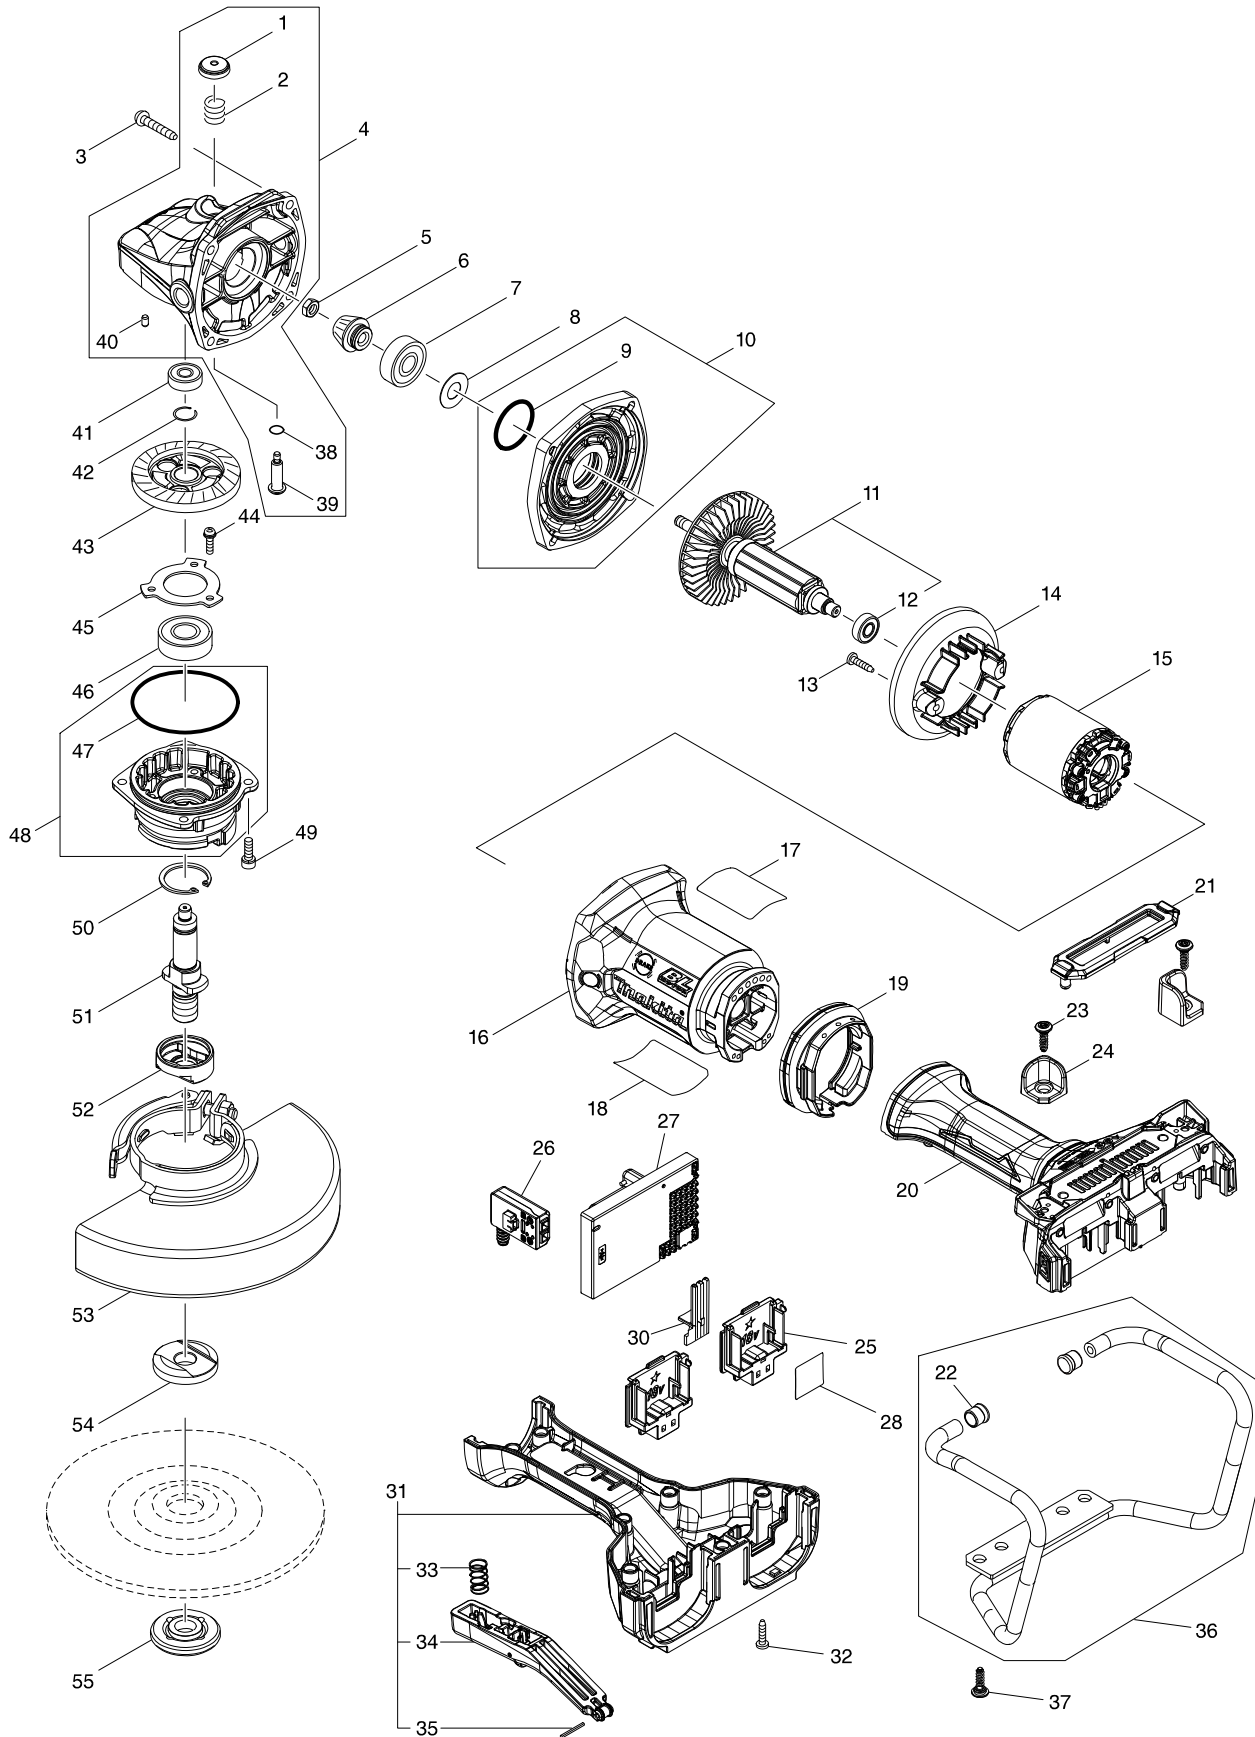

Model No. DGA700 180MM CORDLESS ANGLE GRINDER

Model No. DGA700 180MM CORDLESS ANGLE GRINDER

Item	Parts No.	Description	I/C	QTY	N/O	Opt. 1	Opt. 2	NOTE
001	451485-7	PIN CAP		1		73182990		
002	233089-5	COMPRESSION SPRING 12		1		73209090		
003	266173-1	TAPPING SCREW 5X30		4		73181500		
004	135918-7	GEAR HOUSING ASS'Y		1		84679900		
D10		INC. 1,2,38-40						
005	264010-3	HEX.NUT M7		1		73181600		
006	227564-1	SPIRAL BEVEL GEAR 10A		1		84679900		
007	211137-0	BALL BEARING 6201LLU		1		84821090		
008	253759-0	FLAT WASHER 12		1		84679900		
009	213459-4	O RING 32		1		40169320		
010	135916-1	GEAR HOUSING COVER ASS'Y		1		84679900		
D10		INC. 9						
011	519436-7	ROTOR ASS'Y		1	*	85030090		
D10		INC. 12			*			
011-1	519436-7	ROTOR ASS'Y	O	1		85030090		
D10		INC. 12						
012	211166-3	BALL BEARING 698DDW		1		84821090		
013	266326-2	TAPPING SCREW 4X18		2		73181500		
014	457618-2	BAFFLE PLATE		1		84679900		
015	629260-1	STATOR		1		85030090		
016	457615-8	MOTOR HOUSING		1		84679900		
018	853J61-7	DGA700 NAME PLATE		1				
019	457619-0	VIBRATION PROOF RUBBER		1		40169910		
020	135920-0	HANDLE SWITCH LEVER ASS'Y		1	*	84679900		
C10	263005-3	RUBBER PIN 6		4	*	40169390		
D10		INC. 31,33-35			*			
020-1	136109-3	HANDLE SWITCH LEVER ASS'Y	<	1				
C10	263005-3	RUBBER PIN 6		4		40169390		
D10		INC. 31,33-35						
021	457620-5	DUST COVER		1		84679900		
022	422230-7	CAP		2				
023	251587-7	H.L.TAPPING SCREW 5X18		2		73181400		
024	327048-0	PROTECTION BLOCK		2	*	84679900		
024-1	347482-8	PROTECTION BLOCK	O	2				
025	644809-6	TERMINAL		2				
026	651083-9	SWITCH C3XA-1PSPM		1		85365000		
027	135935-7	CONTROLLER ASSEMBLY		1		84679900		
028	853J70-6	DGA700 SERIAL NO. LABEL		1				
030	457621-3	LENS		1		39269010		
031	135920-0	HANDLE SWITCH LEVER ASS'Y		1	*	84679900		
C10	263005-3	RUBBER PIN 6		4	*	40169390		
D10		INC. 20,33-35			*			
031-1	136109-3	HANDLE SWITCH LEVER ASS'Y	<	1				
C10	263005-3	RUBBER PIN 6		4		40169390		
D10		INC. 20,33-35						
032	265999-8	TAPPING SCREW 4X25		7		73181500		
033	234357-9	COMPRESSION SPRING 11		1				
034	144584-9	SWITCH LEVER COMPLETE		1				