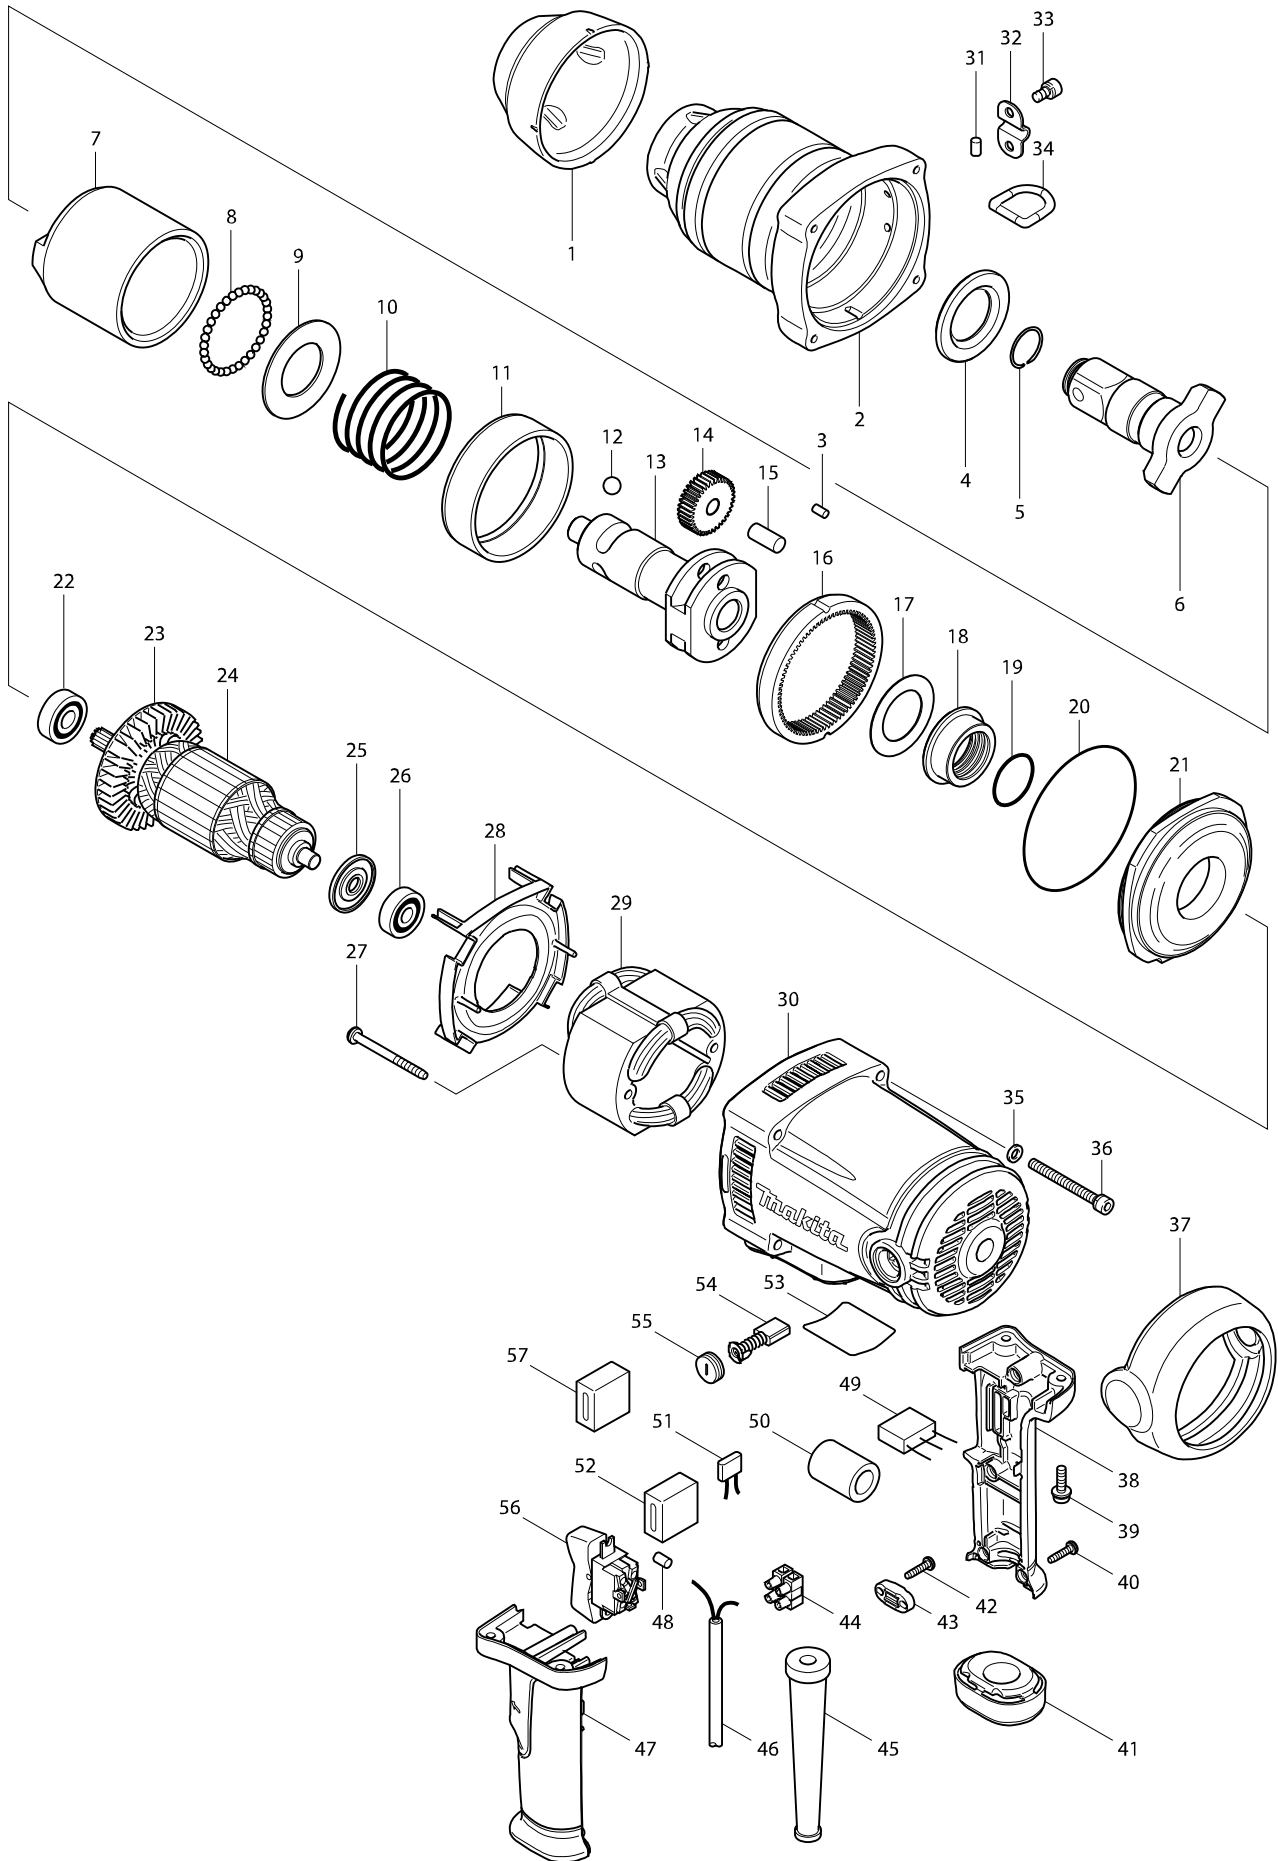

Model No. TW1000 IMPACT WRENCH

Model No. TW1000 IMPACT WRENCH

Item	Parts No.	Description	I/C	QTY	N/O	Opt. 1	Opt. 2	NOTE
001	421895-2	FRONT BUMPER		1				
002	154555-8	HAMMER CASE COMPLETE		1				
003	256253-1	PIN 5		2				
004	253909-7	FLAT WASHER 35		1				
005	231921-7	RING SPRING 22		1				
006	325587-4	ANVIL		1				
007	325415-3	HAMMER		1				
008	216002-8	STEEL BALL 4.8		32				
009	253712-6	FLAT WASHER 36		1				
010A	233428-9	COMPRESSION SPRING 45		1	*			
010-1A	231211-8	COMPRESSION SPRING 36	S	1				
010-1L	231211-8	COMPRESSION SPRING 36		1				
011	333112-7	RING 79		1				
012	216010-9	STEEL BALL 10.3		2				
013A	324501-7	SPINDLE		1	*			
013-1A	324666-5	SPINDLE	S	1				
013-1L	324666-5	SPINDLE		1				
014	227149-3	SPUR GEAR 37		2				
015	256051-3	PIN 10		2				
016	221815-4	INTERNAL GEAR 82		1				
017	267170-0	FLAT WASHER 34		1				
018	310154-8	BEARING BOX		1				
019	213459-4	O RING 32		1				
020	213855-6	O RING 95		1				
021	317841-0	HAMMER CASE COVER		1				
022	211137-0	BALL BEARING 6201LLU		1				
023	240003-4	FAN 80		1				
D10		INC. 22,23,25,26						
024A	516919-8	ARMATURE ASS'Y 240V		1				
024L	518722-3	ARMATURE ASS'Y 115V		1				
025	681665-3	INSULATION WASHER		1				
026	211066-7	BALL BEARING 6200LLB		1				
027	265345-5	+ HEX. BOLT M5X60		2				
028	418814-7	BAFFLE PLATE		1				
C10	654020-2	RING TERMINAL		2				
C20	654502-4	CONNECTOR P-2		2				
029A	526149-3	FIELD ASS'Y 240V		1				
029L	526146-9	FIELD ASS'Y 115V		1				
030	154556-6	MOTOR HOUSING COMPLETE		1				
C10	643653-8	BRUSH HOLDER 6.5-13.5		2				
031	263005-3	RUBBER PIN 6		1				
032	345517-9	PLATE		1				
033	266157-9	HEX. SOCKET HEAD BOLT M6X12		2				
034	282018-5	D-RING		1				
035	941151-9	FLAT WASHER 6		4				
036-1	265538-4	HEX.SOCKET HEAD BOLT M6X60		4				
037	421896-0	REAR BUMPER		1				
038	183935-1	HANDLE SET		1				