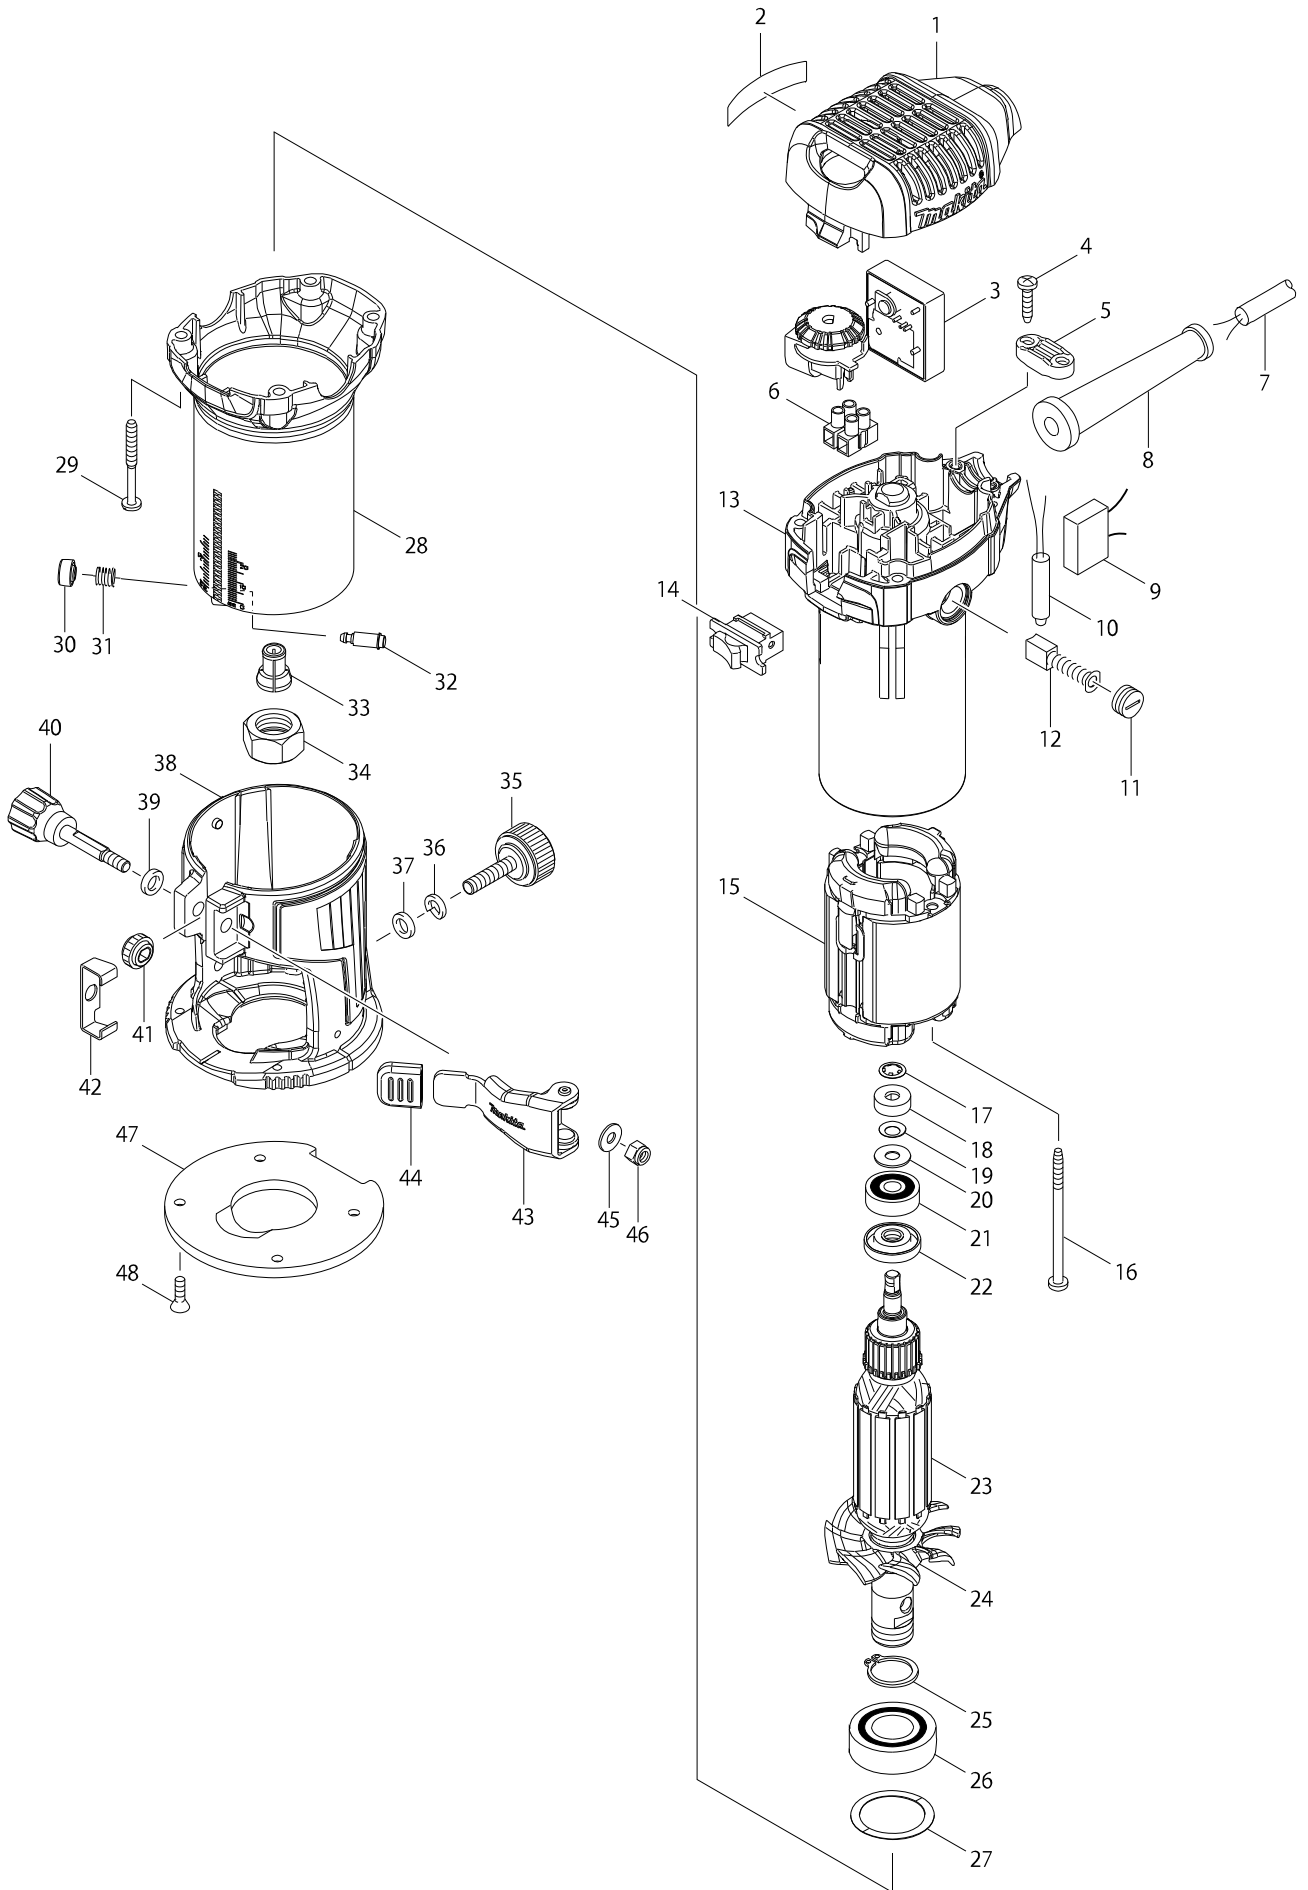

# Model No. RT0700C TRIMMER

# Model No. RT0700C TRIMMER

Item	Parts No.	Description	I/C	QTY	N/O	Opt. 1	Opt. 2	NOTE
001	452465-6	TOP COVER		1				
002	869668-9	RT0700C NAME PLATE		1				
003	620040-8	CONTRLLER		1				
004	266326-2	TAPPING SCREW 4X18		2				
005	687123-7	STRAIN RELIEF		1				
006	654542-2	TERMINAL BLOCK 2P		1				
007	666066-6	POWER SUPPLY CORD 1.0-2-2.5		1				
008	682569-2	CORD GUARD 8-85		1				
011	643550-8	BRUSH HOLDER CAP 5-8		2				
012	191940-4	CARBON BRUSH CB-411		1				
013	140736-0	BRACKET COMPLETE		1				
C10	643455-2	BRUSH HOLDER 6X9		2				
014	651527-9	SWITCH		1				
015	633769-7	FIELD 240V		1				
016	266340-8	TAPPING SCREW 4X65		2				
017	259039-2	SELF LOCK 6		1				
018	688174-3	MAGNET SLEEVE		1				
019	253332-6	THIN WASHER 6		1				
020	267756-0	WAVE WASHER 6		1				
021	210023-2	BALL BEARING 627DDW		1				
022	681668-7	INSULATION WASHER		1	*			
022-1	681668-7	INSULATION WASHER	O	1				
023	515844-0	ARMATURE ASS'Y 240V		1				
D10		INC. 17-22,24-26						
024	240125-0	FAN 55		1				
025	961057-5	RETAINING RING S-17		1				
026	210301-0	BALL BEARING 6003DDW		1				
027	253906-3	WAVE WASHER 26		1				
028	140735-2	OUTER HOUSING COMPLETE		1				
029	266560-4	TAPPING SCREW 4X40		4				
030	452468-0	PUSH BUTTON		1				
031	233127-3	COMPRESSION SPRING 7		1				
032	256437-1	PIN 4		1				
033	763636-3	COLLET CONE 6MM		1				
034	763615-1	COLLET NUT		1				
035	265763-7	THUMB SCREW M6X25		1				
036	942151-2	SPRING WASHER 6		1				
037	941151-9	FLAT WASHER 6		1				
038	140739-4	TRIMMER BASE COMPLETE		1	*			
038-1	142403-3	TRIMMER BASE COMPLETE	<	1				
039	941151-9	FLAT WASHER 6		1				
040	265792-0	THUMB SCREW M5X35		1				
041	227262-7	SPUR GEAR 16		1				
042	346392-6	CAM PLATE		1				
043	163524-8	LOCK LEVER COMPLETE		1				
044	424396-9	RUBBER CAP		1				
045	941101-4	FLAT WASHER 5		1				
046	252103-8	HEX. LOCK NUT M5-8		1				