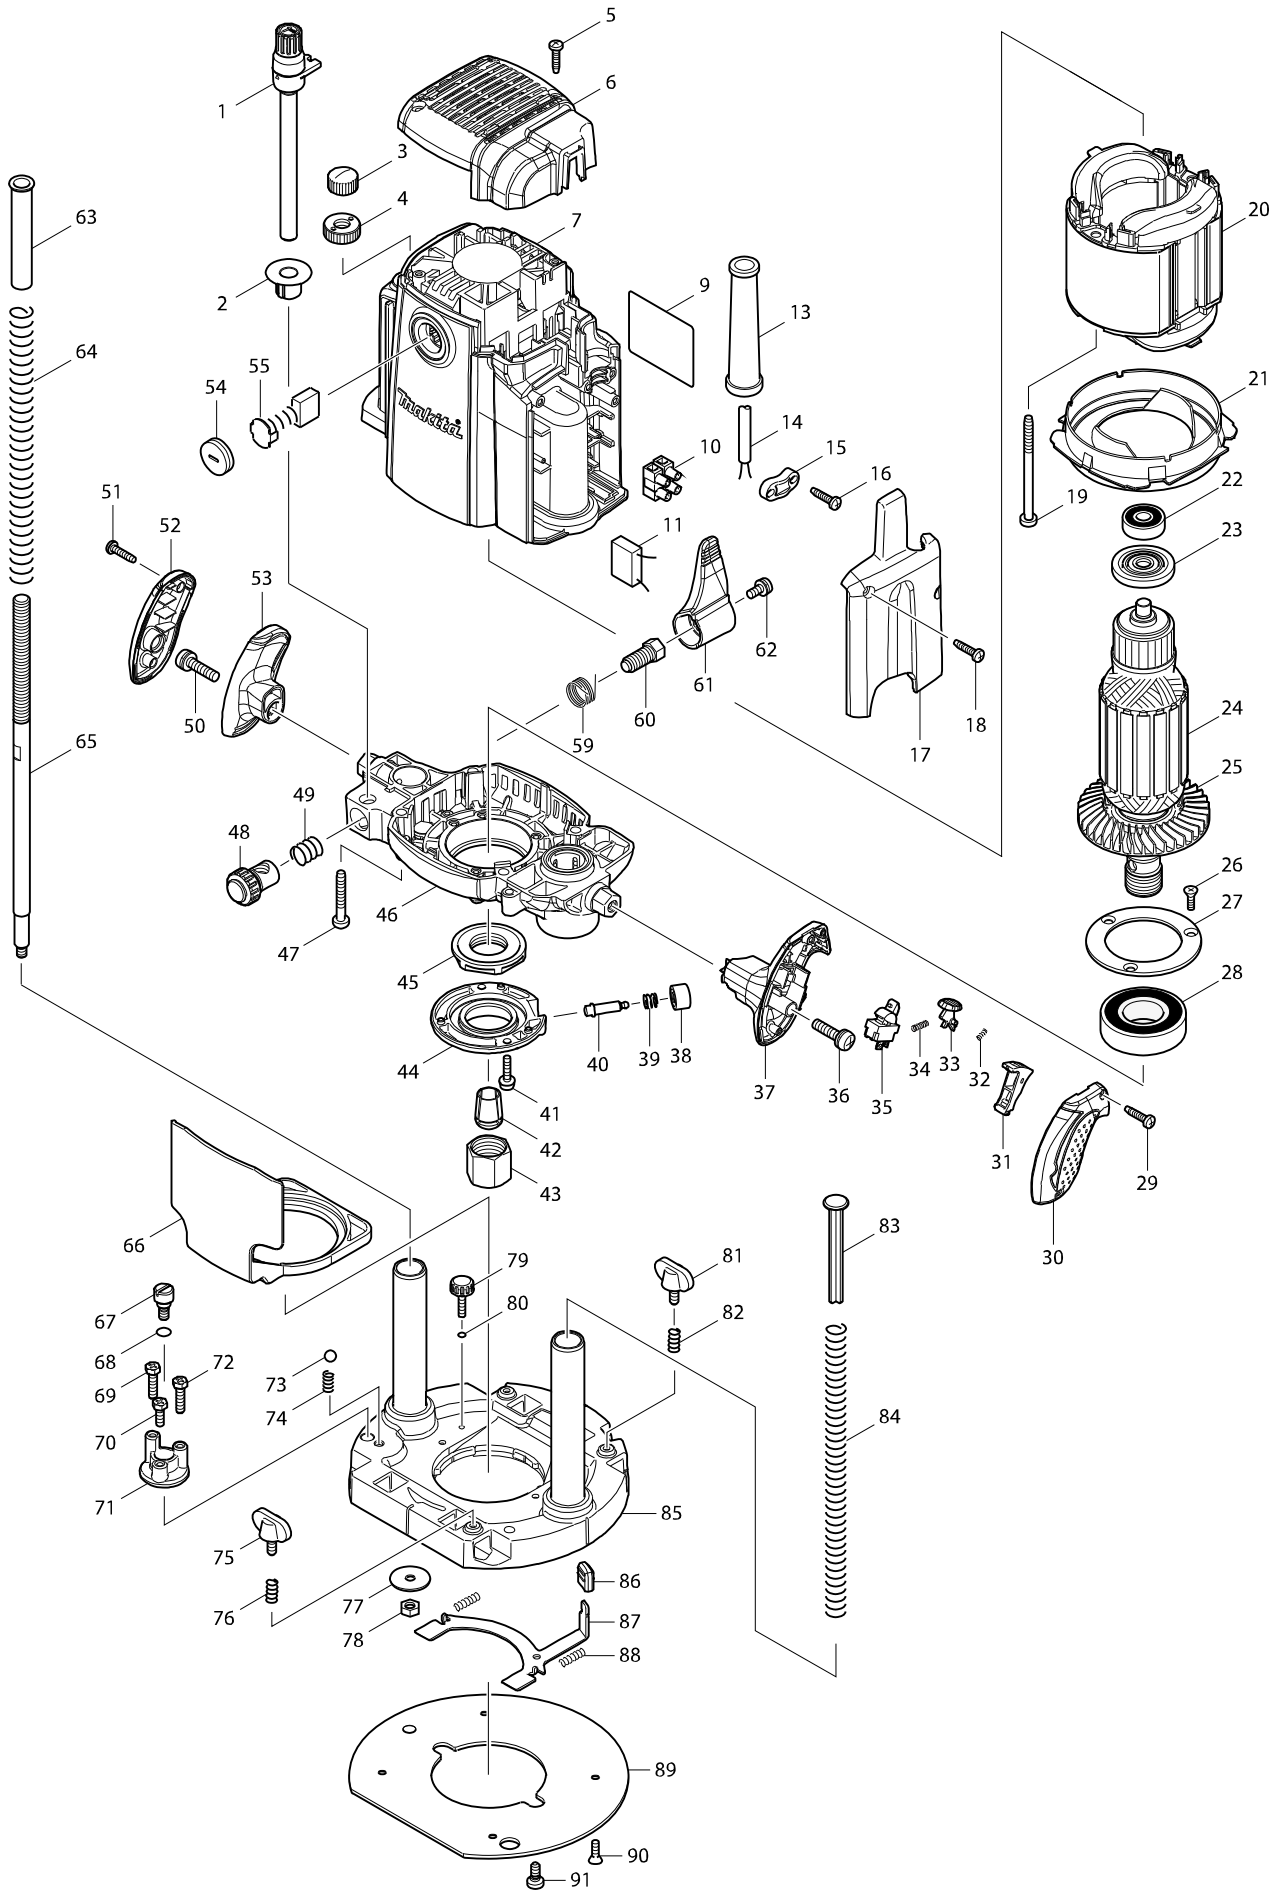

Model No. RP1800 ROUTER

Model No. RP1800 ROUTER

Item	Parts No.	Description	I/C	QTY	N/O	Opt. 1	Opt. 2	NOTE
001	125542-4	THUMB SCREW M10X115 ASS'Y		1				
002	450946-4	DEPTH POINTER		1				
003	252643-6	WING NUT M10		1				
004	410129-8	NYLON NUT M10		1				
005	265995-6	TAPPING SCREW 4X18		2				
006	450948-0	REAR COVER		1				
007-1	158974-0	MOTOR HOUSING COMPLETE		1				
C10	643707-1	BRUSH HOLDER		2				
C20	638647-6	SUPPORT UNIT		1				
C30	816923-0	SCALE PLATE		1				
009	866366-6	RP1800 NAME PLATE		1				
010	654531-7	TERMINAL BLOCK 2P		1				
013	682503-2	CORD GUARD 8-90		1				
014	666216-3	POWER SUPPLY CORD 1.5-2-2.5		1				
015	687052-4	STRAIN RELIEF		1				
016	265995-6	TAPPING SCREW 4X18		2				
017	450949-8	COVER		1				
018	265995-6	TAPPING SCREW 4X18		2				
019	266059-9	TAPPING SCREW 5X75		2				
020	636339-1	FIELD 240V		1				
021	450944-8	BUFFLE PLATE		1				
022	211092-6	BALL BEARING 629DDW		1				
023	681671-8	INSULATION WASHER		1				
024	517799-5	ARMATURE ASS'Y 240V		1				
D10		INC. 22,23,25						
025	240112-9	FAN 80		1				
026	251295-0	+ COUNTERSUNK HEAD SCREW M4X		3				
027	285731-4	BEARING RETAINER 60		1				
028	211380-1	BALL BEARING 6205DDW		1				
029	265995-6	TAPPING SCREW 4X18		2				
030	450937-5	GRIP COVER R		1				
031-1	450940-6	SWITCH LEVER		1				
032	233024-3	COMPRESSION SPRING 4		1				
033	450941-4	LOCK OFF BUTTON		1				
034	231372-4	COMPRESSION SPRING 5		1				
035	651432-0	SWITCH		1				
036	911343-4	PAN HEAD SCREW M6X25		1				
037	450936-7	GRIP R		1				
038	450942-2	PUSH BUTTON		1				
039	233072-2	COMPRESSION SPRING 8		1				
040	268234-3	COLLARED PIN 6		1				
041	911133-5	PAN HEAD SCREW M4X18		2				
042	763628-2	COLLET CONE 12MM		1				
043	763674-5	COLLET NUT		1				
044	318382-9	RETAINER COVER		1				
045	285849-1	RETAINER		1				
046	158971-6	MOTOR BRACKET COMPLETE		1				
047	266012-5	TAPPING SCREW 5X35		4				