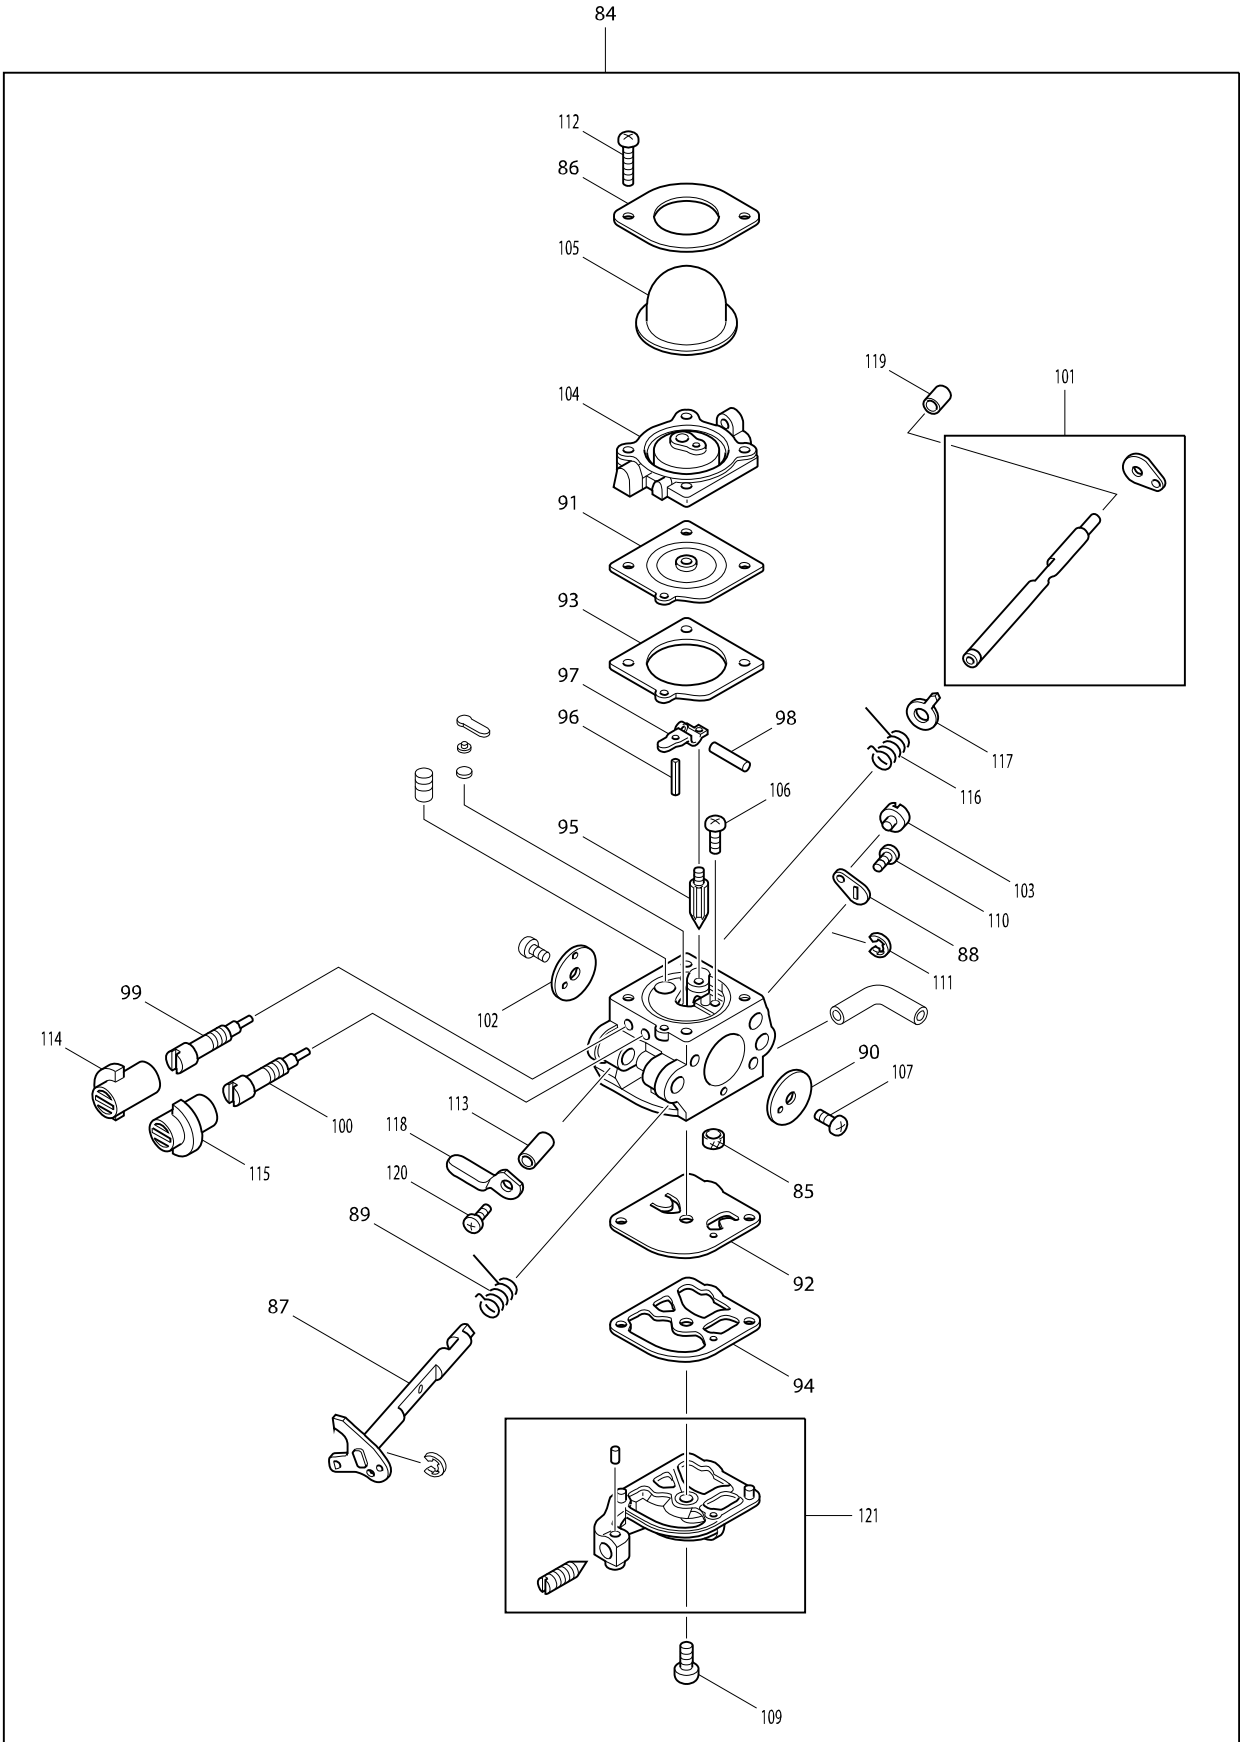

Model No. RBL500 BACKPACK BLOWER

Model No. RBL500 BACKPACK BLOWER

Model No. RBL500 BACKPACK BLOWER

Model No. RBL500 BACKPACK BLOWER

Model No. RBL500 BACKPACK BLOWER

Model No. RBL500 BACKPACK BLOWER

Item	Parts No.	Description	I/C	QTY	N/O	Opt. 1	Opt. 2	NOTE
001	6621500201	VOLUTE CASE 1		1				
002-2	6621004003	VOLUTE CASE 2 COMPLETE		1				
003	0150059870	TAPPING SCREW M5X25		10				
004-1	0043605251	PAN HEAD SCREW M5X25		2				
005-1	264086-0	HEX.NUT M5		2				
006	6621006001	ELBOW COMPLETE		1				
007	0062630850	O RING		1				
008	6621005000	BRACKET COMPLETE		2				
009-1	6621500900	SPACER		2				
010	0150059910	TAPPING SCREW M5X10		4				
011	0023705000	FLANGE NUT M5		2				
012	6621500401	DAMPER		2				
013	0021706000	NUT M6		2				
014-1	264092-5	FLANGE NUT M6		2				
015	6821500201	IMPELLER		1				
016	0011306250	BOLT & WASHER ASS'Y		3				
017	6622008001	FRAME COMPLETE		1				
018	6622500600	SIDE FRAME		2				
019	6622500701	KNOB		1				
020-1	0140059430	PAN HEAD SCREW M5X25		9				
022	0023705000	FLANGE NUT M5		11				
023-1	6622010001	CUSHION COMPLETE		1				
024	6822500200	LOCK RIVET		4				
025-1	0140059430	PAN HEAD SCREW M5X25		2				
026-2	452920-8	FUEL TANK CAP		1				
027-3	140436-2	STRAP COMPLETE		1				
028	6623003001	TUBE		1				
029-1	163447-0	GASOLINE FILTER		1	*			
029-2	163447-0	GASOLINE FILTER	O	1				
030-2	6623005000	FUEL TANK ASS'Y		1				
D10		INC. 151						
031-1	455645-3	SPIRAL TUBE 13-170		1				
032	8558501100	CLAMP M6XL=73		1				
033	6628002002	ENGINE COVER COMPLETE		1				
D10		INC. 34-39,40						
034	5105015110	SCREW		1				
035	5415003010	REEL		1				
036	5415003020	SPIRAL SPRING		1				
037	5415003030	WASHER		1				
038-1	444030-5	STARTER ROPE		1				
039-1	140884-5	STARTER KNOB COMPLETE		1				
040	5415011000	PULLEY UNIT		1				
D10		INC. 41-43						
041	5415011010	RATCHET		1				
042	5415011020	RETURN SPRING		1				
043	5215003040	E RING		1				
044-1	267427-9	FLAT WASHER 7		1				
045	0011306160	BOLT ASS'Y		1				