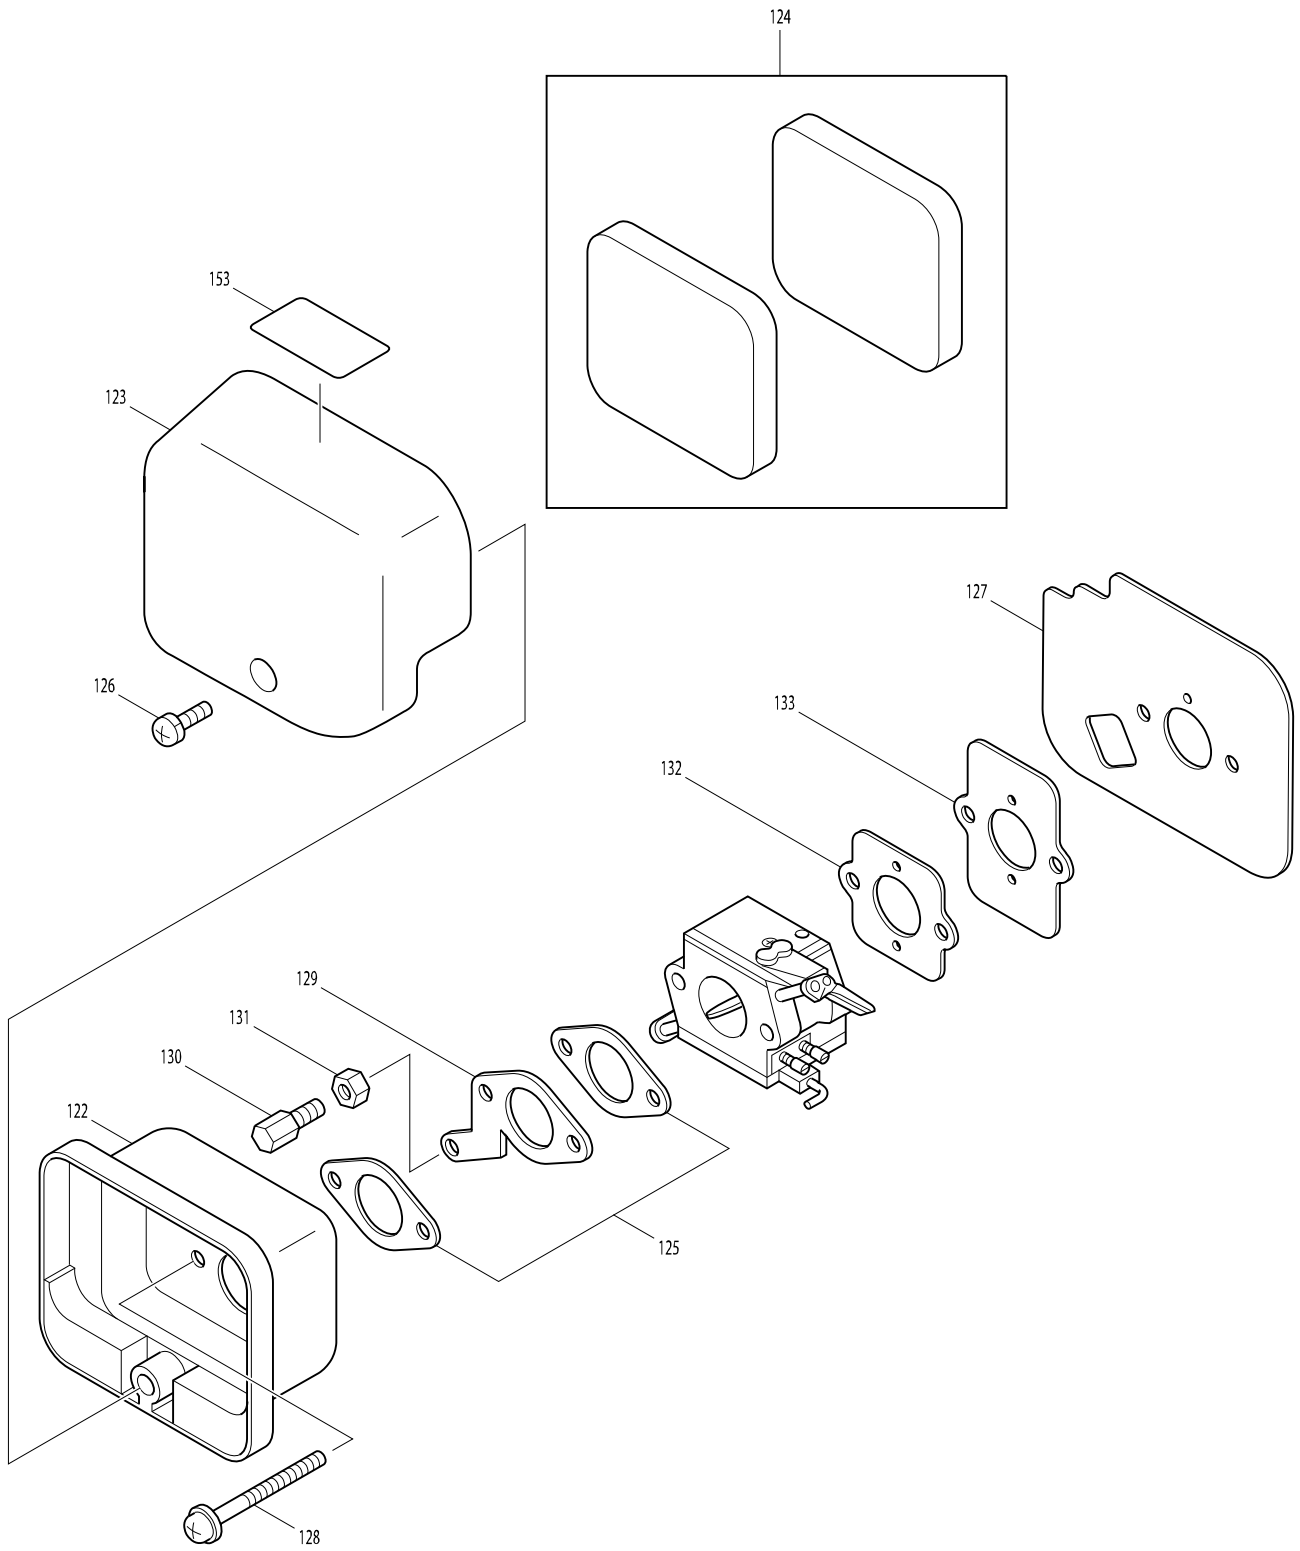

Model No. RBL500 BACKPACK BLOWER

Model No. RBL500 BACKPACK BLOWER

Model No. RBL500 BACKPACK BLOWER

Model No. RBL500 BACKPACK BLOWER

Model No. RBL500 BACKPACK BLOWER

Model No. RBL500 BACKPACK BLOWER

Item	Parts No.	Description	I/C	QTY	N/O	Opt. 1	Opt. 2	NOTE
001	6621500201	VOLUTE CASE 1		1				
002-2	6621004003	VOLUTE CASE 2 COMPLETE		1				
003	0150059870	TAPPING SCREW M5X25		10				
004-1	0043605251	PAN HEAD SCREW M5X25		2				
005-1	264086-0	HEX.NUT M5		2				
006	6621006001	ELBOW COMPLETE		1				
007	0062630850	O RING		1				
008	6621005000	BRACKET COMPLETE		2				
009-1	6621500900	SPACER		2				
010	0150059910	TAPPING SCREW M5X10		4				
011	0023705000	FLANGE NUT M5		2				
012	6621500401	DAMPER		2				
013	0021706000	NUT M6		2				
014-1	264092-5	FLANGE NUT M6		2				
015	6821500201	IMPELLER		1				
016	0011306250	BOLT & WASHER ASS'Y		3				
017	6622008001	FRAME COMPLETE		1				
018	6622500600	SIDE FRAME		2				
019	6622500701	KNOB		1				
020-1	0140059430	PAN HEAD SCREW M5X25		9				
022	0023705000	FLANGE NUT M5		11				
023-1	6622010001	CUSHION COMPLETE		1				
024	6822500200	LOCK RIVET		4				
025-1	0140059430	PAN HEAD SCREW M5X25		2				
026-2	452920-8	FUEL TANK CAP		1				
027-3	140436-2	STRAP COMPLETE		1				
028	6623003001	TUBE		1				
029-1	163447-0	GASOLINE FILTER		1	*			
029-2	163447-0	GASOLINE FILTER	O	1				
030-2	6623005000	FUEL TANK ASS'Y		1				
D10		INC. 151						
031-1	455645-3	SPIRAL TUBE 13-170		1				
032	8558501100	CLAMP M6XL=73		1				
033	6628002002	ENGINE COVER COMPLETE		1				
D10		INC. 34-39,40						
034	5105015110	SCREW		1				
035	5415003010	REEL		1				
036	5415003020	SPIRAL SPRING		1				
037	5415003030	WASHER		1				
038-1	444030-5	STARTER ROPE		1				
039-1	140884-5	STARTER KNOB COMPLETE		1				
040	5415011000	PULLEY UNIT		1				
D10		INC. 41-43						
041	5415011010	RATCHET		1				
042	5415011020	RETURN SPRING		1				
043	5215003040	E RING		1				
044-1	267427-9	FLAT WASHER 7		1				
045	0011306160	BOLT ASS'Y		1				