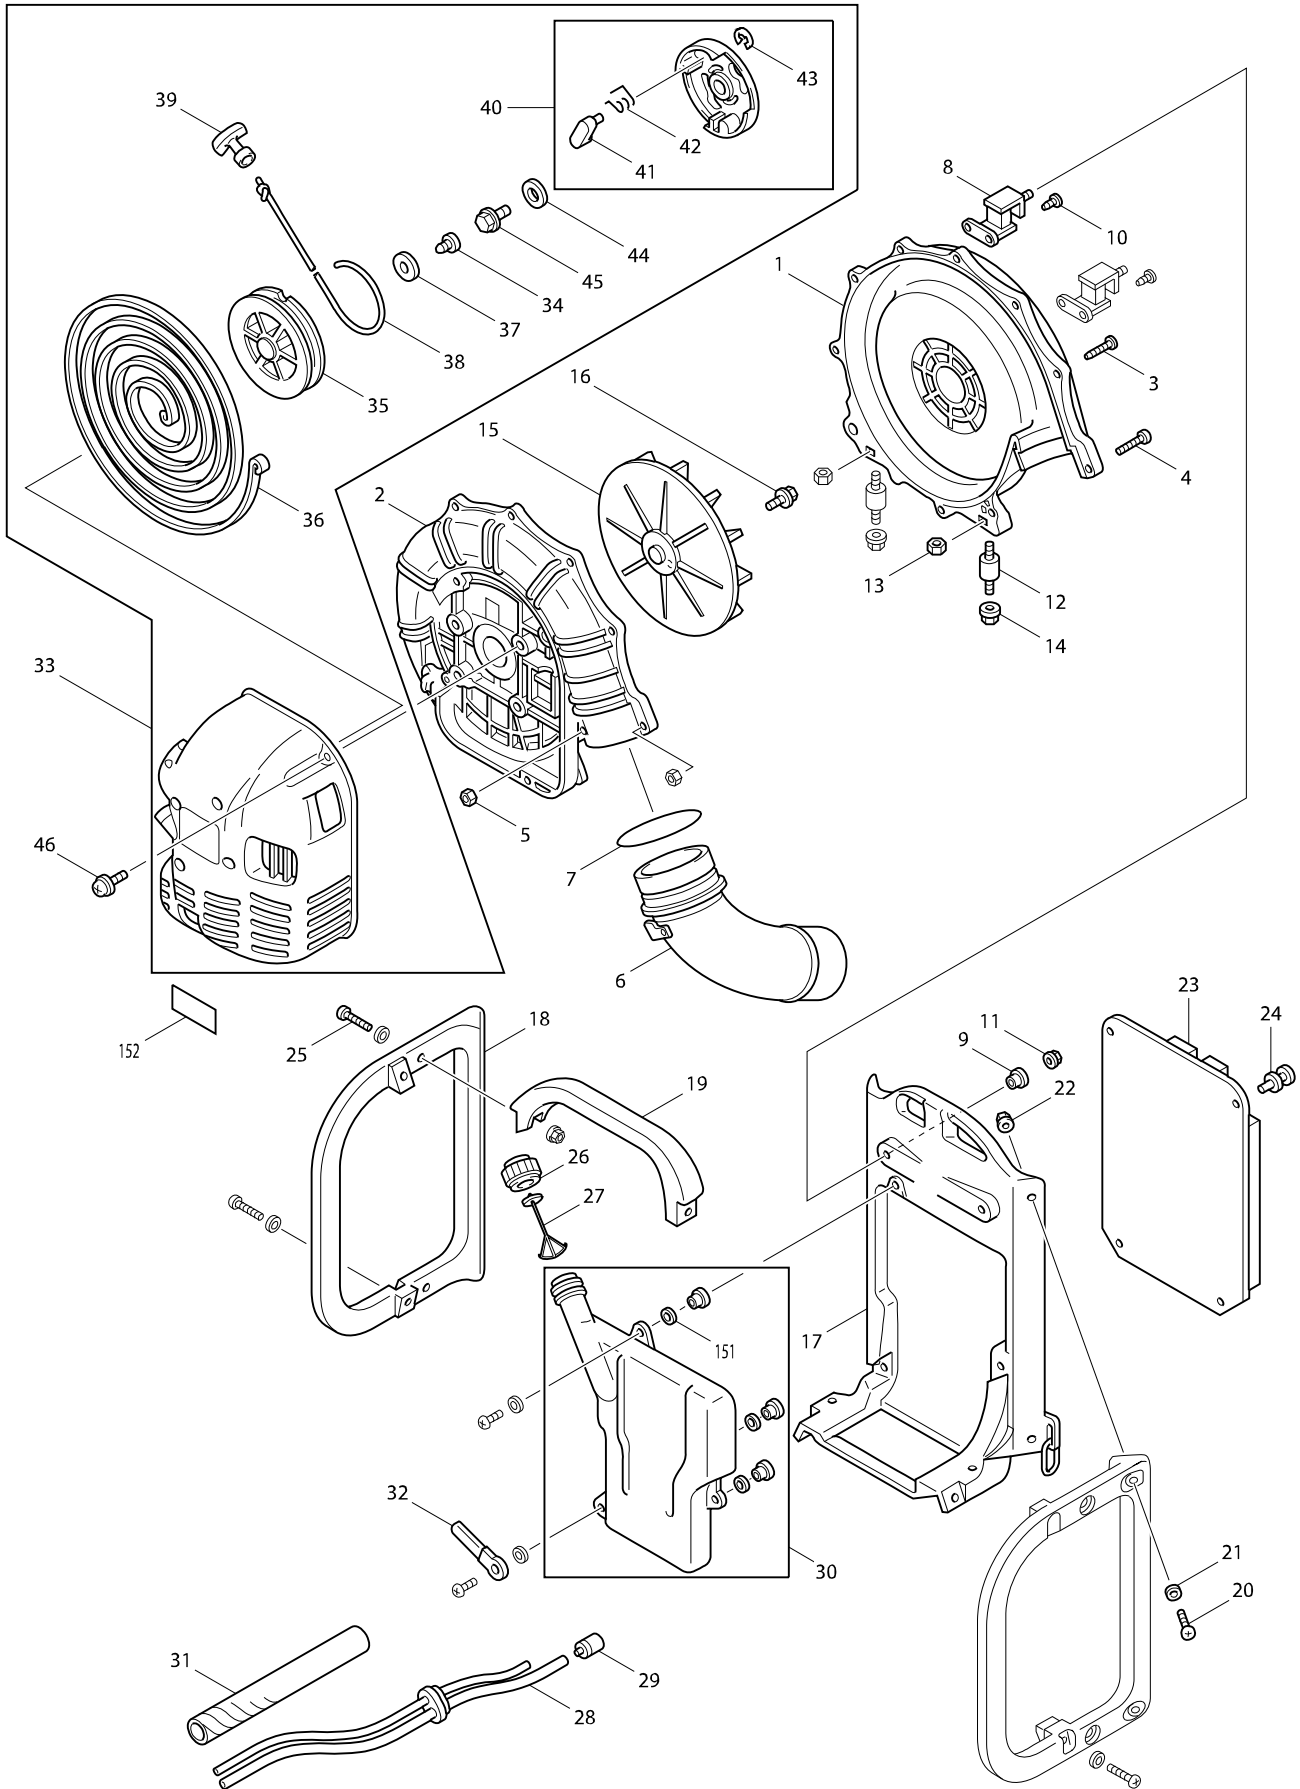

Model No. RBL500 BACKPACK BLOWER

Model No. RBL500 BACKPACK BLOWER

Model No. RBL500 BACKPACK BLOWER

Model No. RBL500 BACKPACK BLOWER

Model No. RBL500 BACKPACK BLOWER

Model No. RBL500 BACKPACK BLOWER

Item	Parts No.	Description	I/C	QTY	N/O	Opt. 1	Opt. 2	NOTE
001	6621500201	VOLUTE CASE 1		1				
002-2	6621004003	VOLUTE CASE 2 COMPLETE		1				
003	0150059870	TAPPING SCREW M5X25		10				
004-1	0043605251	PAN HEAD SCREW M5X25		2				
005-1	264086-0	HEX.NUT M5		2				
006	6621006001	ELBOW COMPLETE		1				
007	0062630850	O RING		1				
008	6621005000	BRACKET COMPLETE		2				
009-1	6621500900	SPACER		2				
010	0150059910	TAPPING SCREW M5X10		4				
011	0023705000	FLANGE NUT M5		2				
012	6621500401	DAMPER		2				
013	0021706000	NUT M6		2				
014-1	264092-5	FLANGE NUT M6		2				
015	6821500201	IMPELLER		1				
016	0011306250	BOLT & WASHER ASS'Y		3				
017	6622008001	FRAME COMPLETE		1				
018	6622500600	SIDE FRAME		2				
019	6622500701	KNOB		1				
020-1	0140059430	PAN HEAD SCREW M5X25		9				
022	0023705000	FLANGE NUT M5		11				
023-1	6622010001	CUSHION COMPLETE		1				
024	6822500200	LOCK RIVET		4				
025-1	0140059430	PAN HEAD SCREW M5X25		2				
026-2	452920-8	FUEL TANK CAP		1				
027-3	140436-2	STRAP COMPLETE		1				
028	6623003001	TUBE		1				
029-1	163447-0	GASOLINE FILTER		1	*			
029-2	163447-0	GASOLINE FILTER	O	1				
030-2	6623005000	FUEL TANK ASS'Y		1				
D10		INC. 151						
031-1	455645-3	SPIRAL TUBE 13-170		1				
032	8558501100	CLAMP M6XL=73		1				
033	6628002002	ENGINE COVER COMPLETE		1				
D10		INC. 34-39,40						
034	5105015110	SCREW		1				
035	5415003010	REEL		1				
036	5415003020	SPIRAL SPRING		1				
037	5415003030	WASHER		1				
038-1	444030-5	STARTER ROPE		1				
039-1	140884-5	STARTER KNOB COMPLETE		1				
040	5415011000	PULLEY UNIT		1				
D10		INC. 41-43						
041	5415011010	RATCHET		1				
042	5415011020	RETURN SPRING		1				
043	5215003040	E RING		1				
044-1	267427-9	FLAT WASHER 7		1				
045	0011306160	BOLT ASS'Y		1				