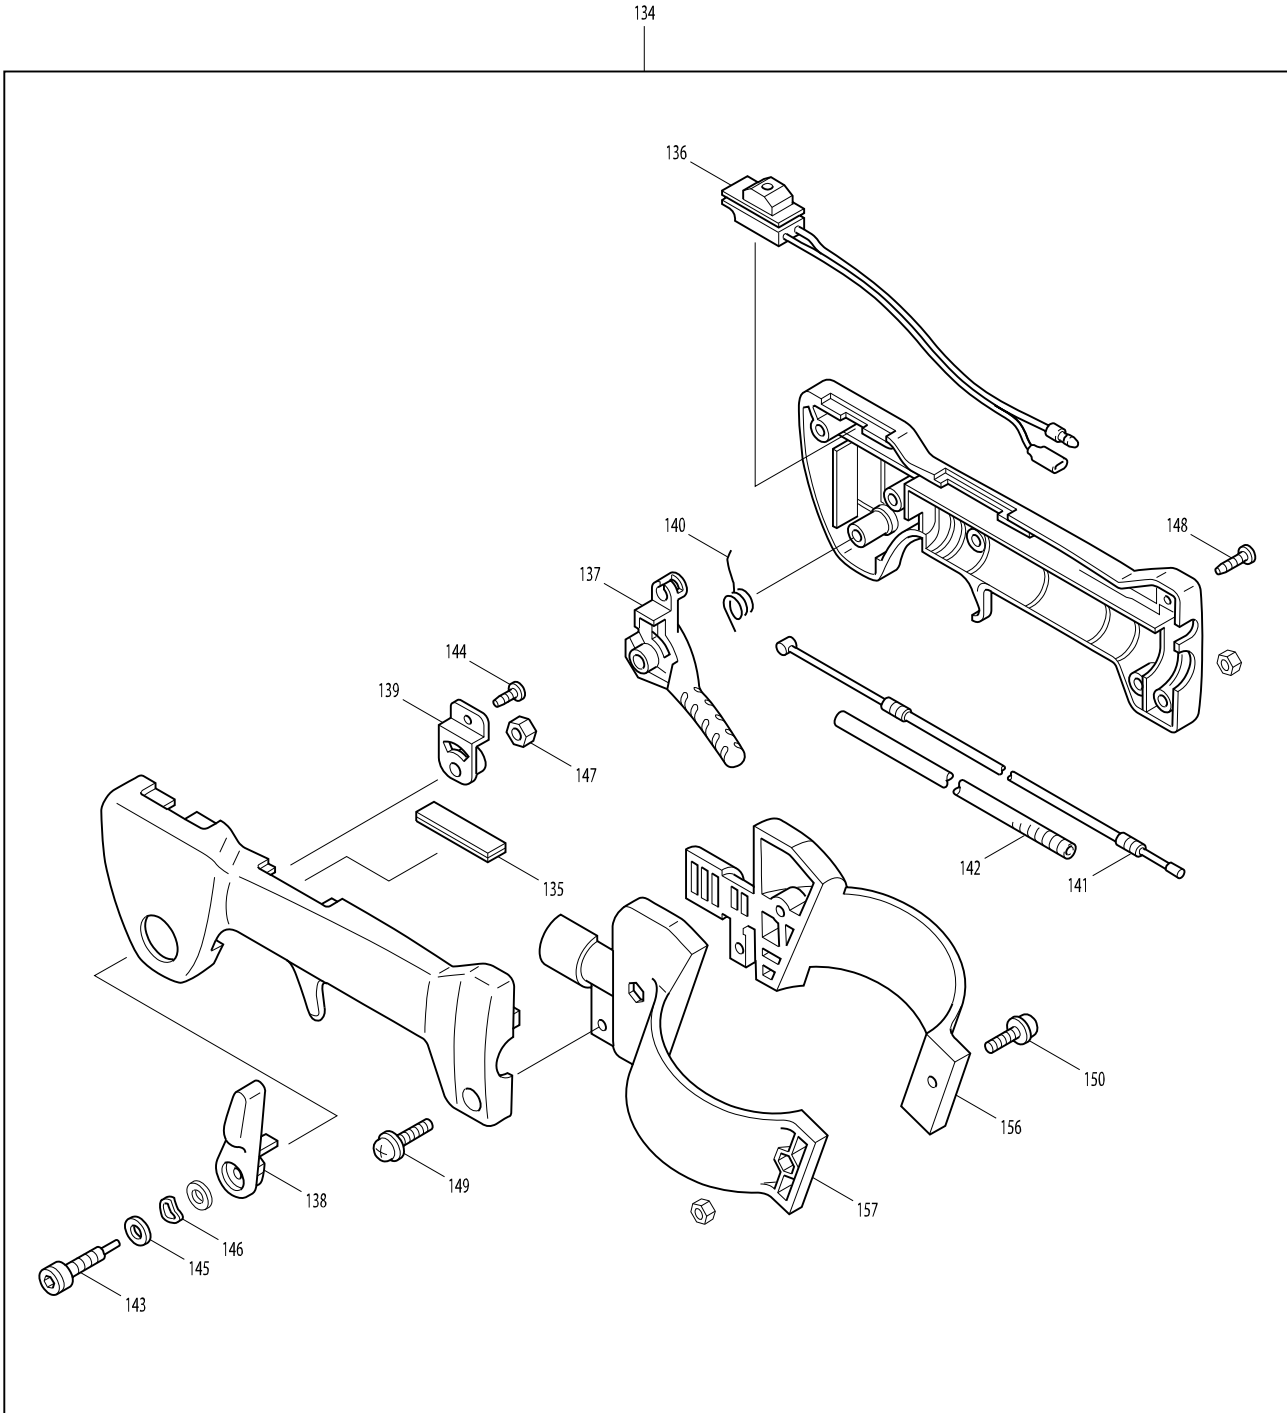

Model No. RBL500 BACKPACK BLOWER

Model No. RBL500 BACKPACK BLOWER

Item	Parts No.	Description	I/C	QTY	N/O	Opt. 1	Opt. 2	NOTE
001	6621500201	VOLUTE CASE 1		1				
002-2	6621004003	VOLUTE CASE 2 COMPLETE		1				
003	0150059870	TAPPING SCREW M5X25		10				
004-1	0043605251	PAN HEAD SCREW M5X25		2				
005-1	264086-0	HEX.NUT M5		2				
006	6621006001	ELBOW COMPLETE		1				
007	0062630850	O RING		1				
008	6621005000	BRACKET COMPLETE		2				
009-1	6621500900	SPACER		2				
010	0150059910	TAPPING SCREW M5X10		4				
011	0023705000	FLANGE NUT M5		2				
012	6621500401	DAMPER		2				
013	0021706000	NUT M6		2				
014-1	264092-5	FLANGE NUT M6		2				
015	6821500201	IMPELLER		1				
016	0011306250	BOLT & WASHER ASS'Y		3				
017	6622008001	FRAME COMPLETE		1				
018	6622500600	SIDE FRAME		2				
019	6622500701	KNOB		1				
020-1	0140059430	PAN HEAD SCREW M5X25		9				
022	0023705000	FLANGE NUT M5		11				
023-1	6622010001	CUSHION COMPLETE		1				
024	6822500200	LOCK RIVET		4				
025-1	0140059430	PAN HEAD SCREW M5X25		2				
026-2	452920-8	FUEL TANK CAP		1				
027-3	140436-2	STRAP COMPLETE		1				
028	6623003001	TUBE		1				
029-1	163447-0	GASOLINE FILTER		1	*			
029-2	163447-0	GASOLINE FILTER	O	1				
030-2	6623005000	FUEL TANK ASS'Y		1				
D10		INC. 151						
031-1	455645-3	SPIRAL TUBE 13-170		1				
032	8558501100	CLAMP M6XL=73		1				
033	6628002002	ENGINE COVER COMPLETE		1				
D10		INC. 34-39,40						
034	5105015110	SCREW		1				
035	5415003010	REEL		1				
036	5415003020	SPIRAL SPRING		1				
037	5415003030	WASHER		1				
038-1	444030-5	STARTER ROPE		1				
039-1	140884-5	STARTER KNOB COMPLETE		1				
040	5415011000	PULLEY UNIT		1				
D10		INC. 41-43						
041	5415011010	RATCHET		1				
042	5415011020	RETURN SPRING		1				
043	5215003040	E RING		1				
044-1	267427-9	FLAT WASHER 7		1				
045	0011306160	BOLT ASS'Y		1