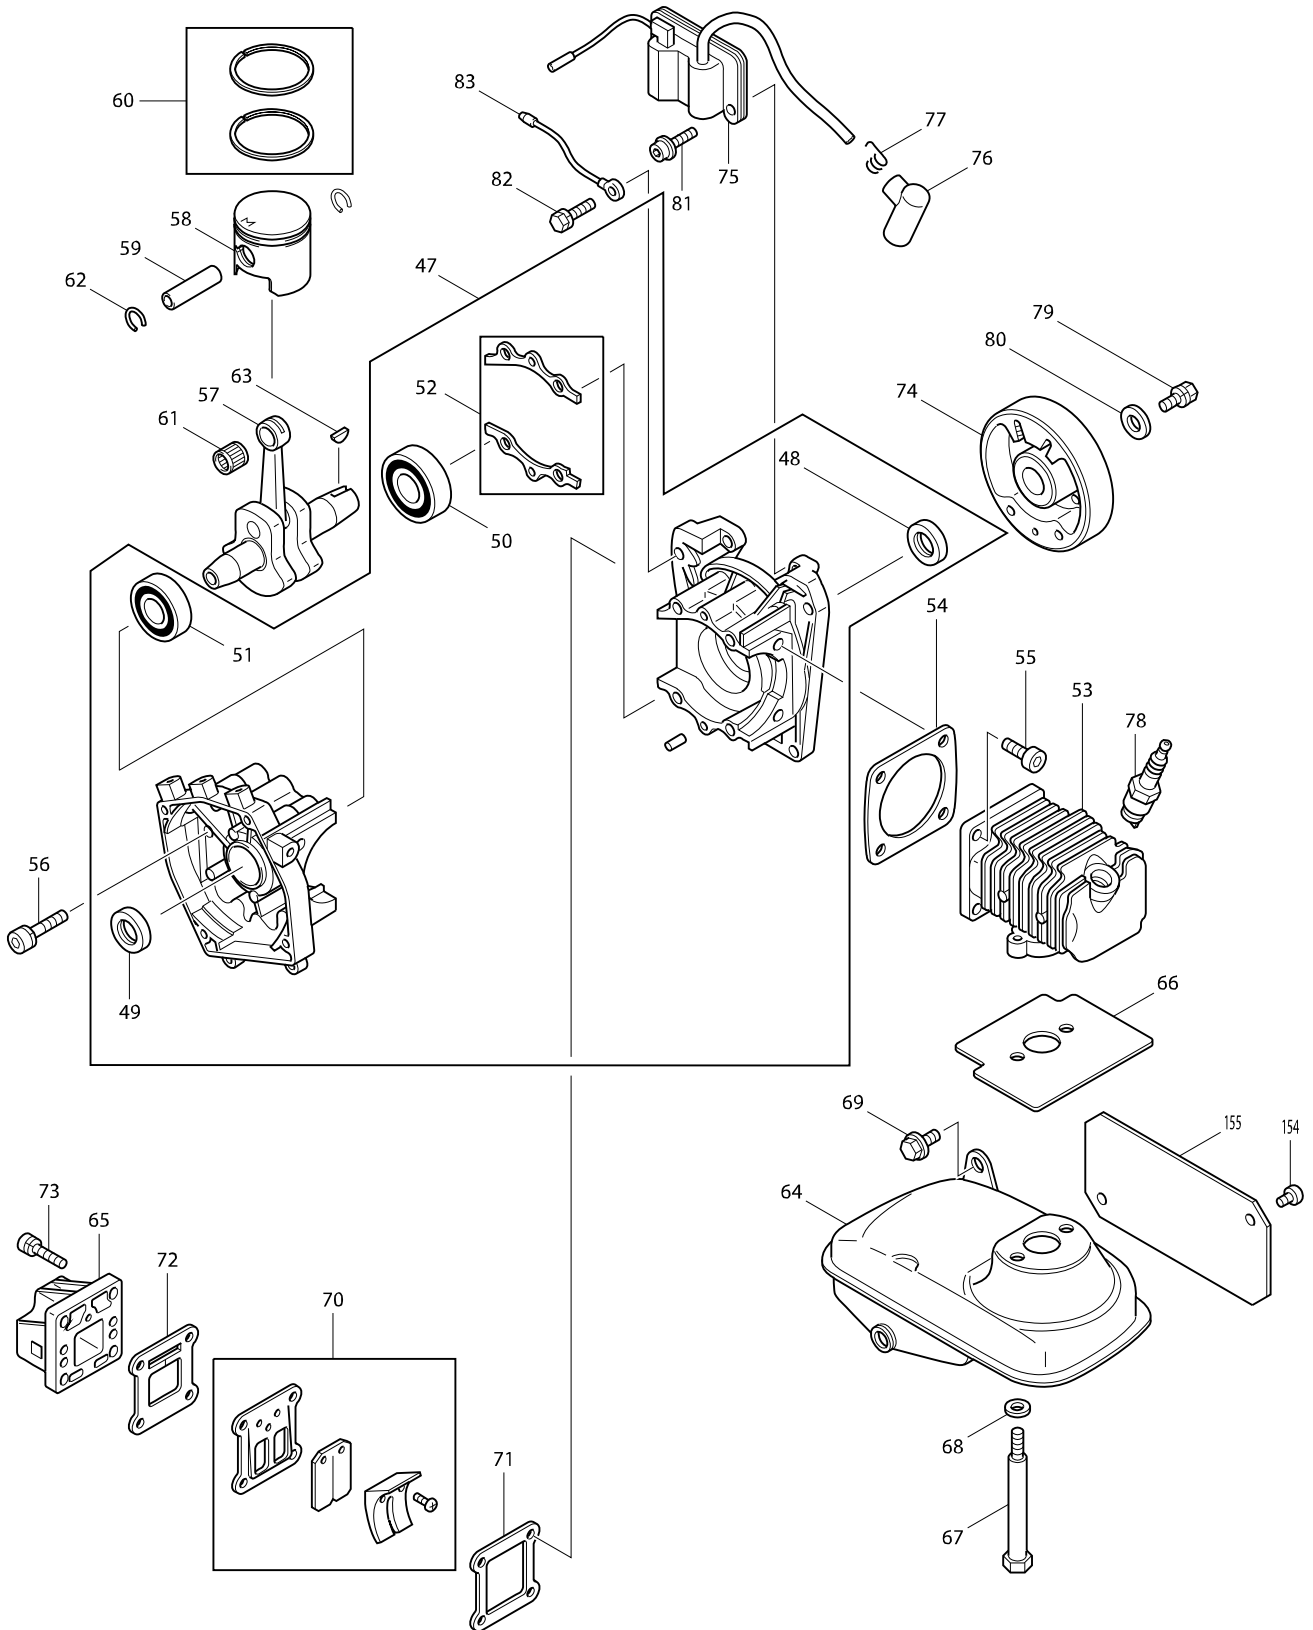

Model No. RBL500 BACKPACK BLOWER

Model No. RBL500 BACKPACK BLOWER

Model No. RBL500 BACKPACK BLOWER

Model No. RBL500 BACKPACK BLOWER

Model No. RBL500 BACKPACK BLOWER

Model No. RBL500 BACKPACK BLOWER

Item	Parts No.	Description	I/C	QTY	N/O	Opt. 1	Opt. 2	NOTE
001	6621500201	VOLUTE CASE 1		1				
002-2	6621004003	VOLUTE CASE 2 COMPLETE		1				
003	0150059870	TAPPING SCREW M5X25		10				
004-1	0043605251	PAN HEAD SCREW M5X25		2				
005-1	264086-0	HEX.NUT M5		2				
006	6621006001	ELBOW COMPLETE		1				
007	0062630850	O RING		1				
008	6621005000	BRACKET COMPLETE		2				
009-1	6621500900	SPACER		2				
010	0150059910	TAPPING SCREW M5X10		4				
011	0023705000	FLANGE NUT M5		2				
012	6621500401	DAMPER		2				
013	0021706000	NUT M6		2				
014-1	264092-5	FLANGE NUT M6		2				
015	6821500201	IMPELLER		1				
016	0011306250	BOLT & WASHER ASS'Y		3				
017	6622008001	FRAME COMPLETE		1				
018	6622500600	SIDE FRAME		2				
019	6622500701	KNOB		1				
020-1	0140059430	PAN HEAD SCREW M5X25		9				
022	0023705000	FLANGE NUT M5		11				
023-1	6622010001	CUSHION COMPLETE		1				
024	6822500200	LOCK RIVET		4				
025-1	0140059430	PAN HEAD SCREW M5X25		2				
026-2	452920-8	FUEL TANK CAP		1				
027-3	140436-2	STRAP COMPLETE		1				
028	6623003001	TUBE		1				
029-1	163447-0	GASOLINE FILTER		1	*			
029-2	163447-0	GASOLINE FILTER	O	1				
030-2	6623005000	FUEL TANK ASS'Y		1				
D10		INC. 151						
031-1	455645-3	SPIRAL TUBE 13-170		1				
032	8558501100	CLAMP M6XL=73		1				
033	6628002002	ENGINE COVER COMPLETE		1				
D10		INC. 34-39,40						
034	5105015110	SCREW		1				
035	5415003010	REEL		1				
036	5415003020	SPIRAL SPRING		1				
037	5415003030	WASHER		1				
038-1	444030-5	STARTER ROPE		1				
039-1	140884-5	STARTER KNOB COMPLETE		1				
040	5415011000	PULLEY UNIT		1				
D10		INC. 41-43						
041	5415011010	RATCHET		1				
042	5415011020	RETURN SPRING		1				
043	5215003040	E RING		1				
044-1	267427-9	FLAT WASHER 7		1				
045	0011306160	BOLT ASS'Y		1				