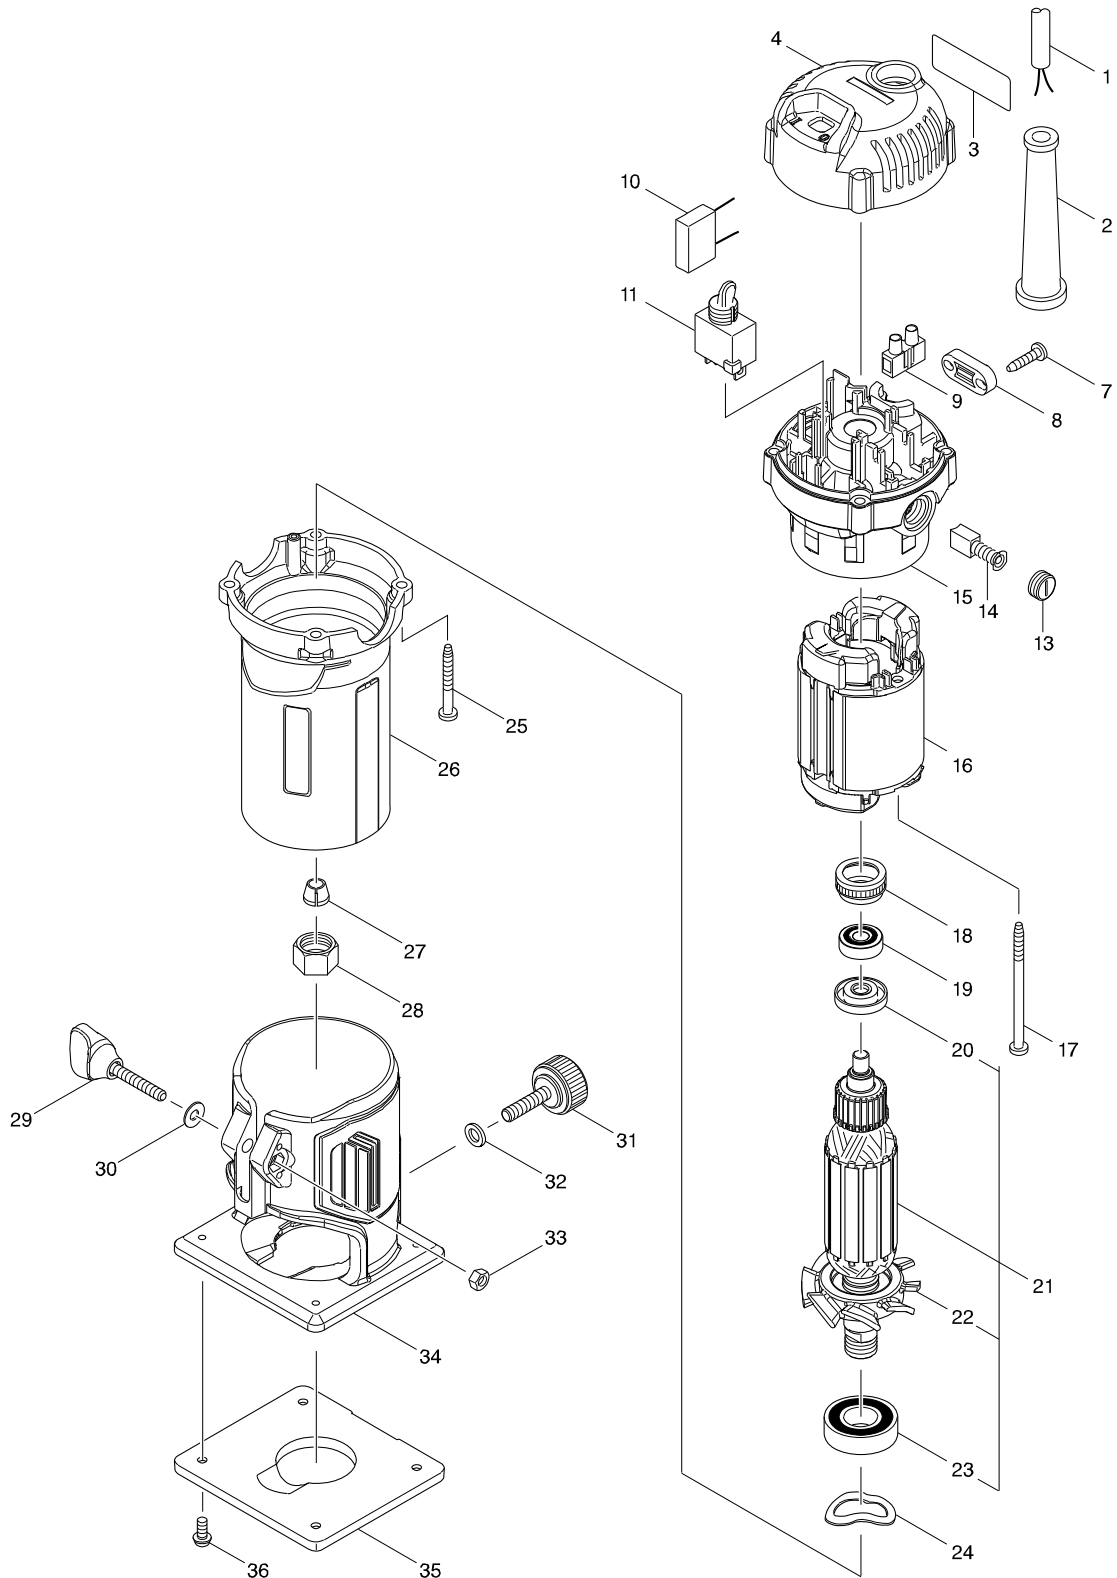

Model No. M3700 TRIMMER

Model No. M3700 TRIMMER

Item	Parts No.	Description	I/C	QTY	N/O	Opt. 1	Opt. 2	NOTE
001	666053-5	POWER SUPPLY CORD 1.0-2-2.0		1				
002	682569-2	CORD GUARD 8-85		1				
003	852B29-2	M3700 NAME PLATE		1				
004	450665-2	TOP COVER		1				
007	266326-2	TAPPING SCREW 4X18		2				
008	687123-7	STRAIN RELIEF		1				
011	651424-9	SWITCH STL106AT		1				
013	643987-9	BRUSH HOLDER CAP 5-8		2				
014	191940-4	CARBON BRUSH CB-411		1				
015	143582-0	BRACKET COMPLETE		1				
C10	643858-0	BRUSH HOLDER 6X9		2				
016	593594-7	FIELD ASS'Y 240V		1				
C10	654221-2	RING TERMINAL		2				
C20	654501-6	CONNECTOR P-1.25		2				
017	266340-8	TAPPING SCREW 4X65		2				
018	421868-5	LABYRINTH RUBBER RING 19		1				
019	210062-2	BALL BEARING 607ZZ		1				
020	681668-7	INSULATION WASHER		1				
021	510227-9	ARMATURE ASS'Y 240V		1				
D10		INC. 19,20,22,23						
022	241667-7	FAN 52		1				
023	211247-3	BALL BEARING 6002DDW		1				
024	267785-3	WAVE WASHER 23		1				
025	266351-3	TAPPING SCREW 4X35		4				
026	143581-2	MOTOR HOUSING COMPLETE		1				
027	763662-2	COLLET CONE 6		1				
028	763661-4	COLLET NUT 6		1				
029	265762-9	THUMB SCREW M5X30		1				
030	941101-4	FLAT WASHER 5		1				
031	265763-7	THUMB SCREW M6X25		1				
032	941151-9	FLAT WASHER 6		1				
033	931202-6	HEX. NUT M5		1				
034	454022-6	BASE		1				
035	410585-2	BASE PROTECTOR		1				
036	265142-9	+ PAN HEAD SCREW M4X10		4				
A01	122703-7	TRIMMER GUIDE ASS'Y		1				
C10	251471-6	- FLAT HEAD SCREW M5		1				
C20	265135-6	+ COUNTERSUNK HEAD SCREW M4X		1				
C30	265763-7	THUMB SCREW M6X25		1				
C40	265764-5	THUMB SCREW M6		1				
C50	317788-8	GUIDE HOLDER		1				
C60	324378-0	ROLLER 11		1				
C70	341136-9	HOOK		1				
C80	941151-9	FLAT WASHER 6		1				
A02	122704-5	STRAIGHT GUIDE ASS'Y		1				
C10	252649-4	THUMB NUT M6		1				
C20	266339-3	CAP SQUARE NECK BOLT M6X20		1				
C30	343593-7	GUIDE PLATE		1				

Please order the parts with a part number.

Print Date 11/06/2016