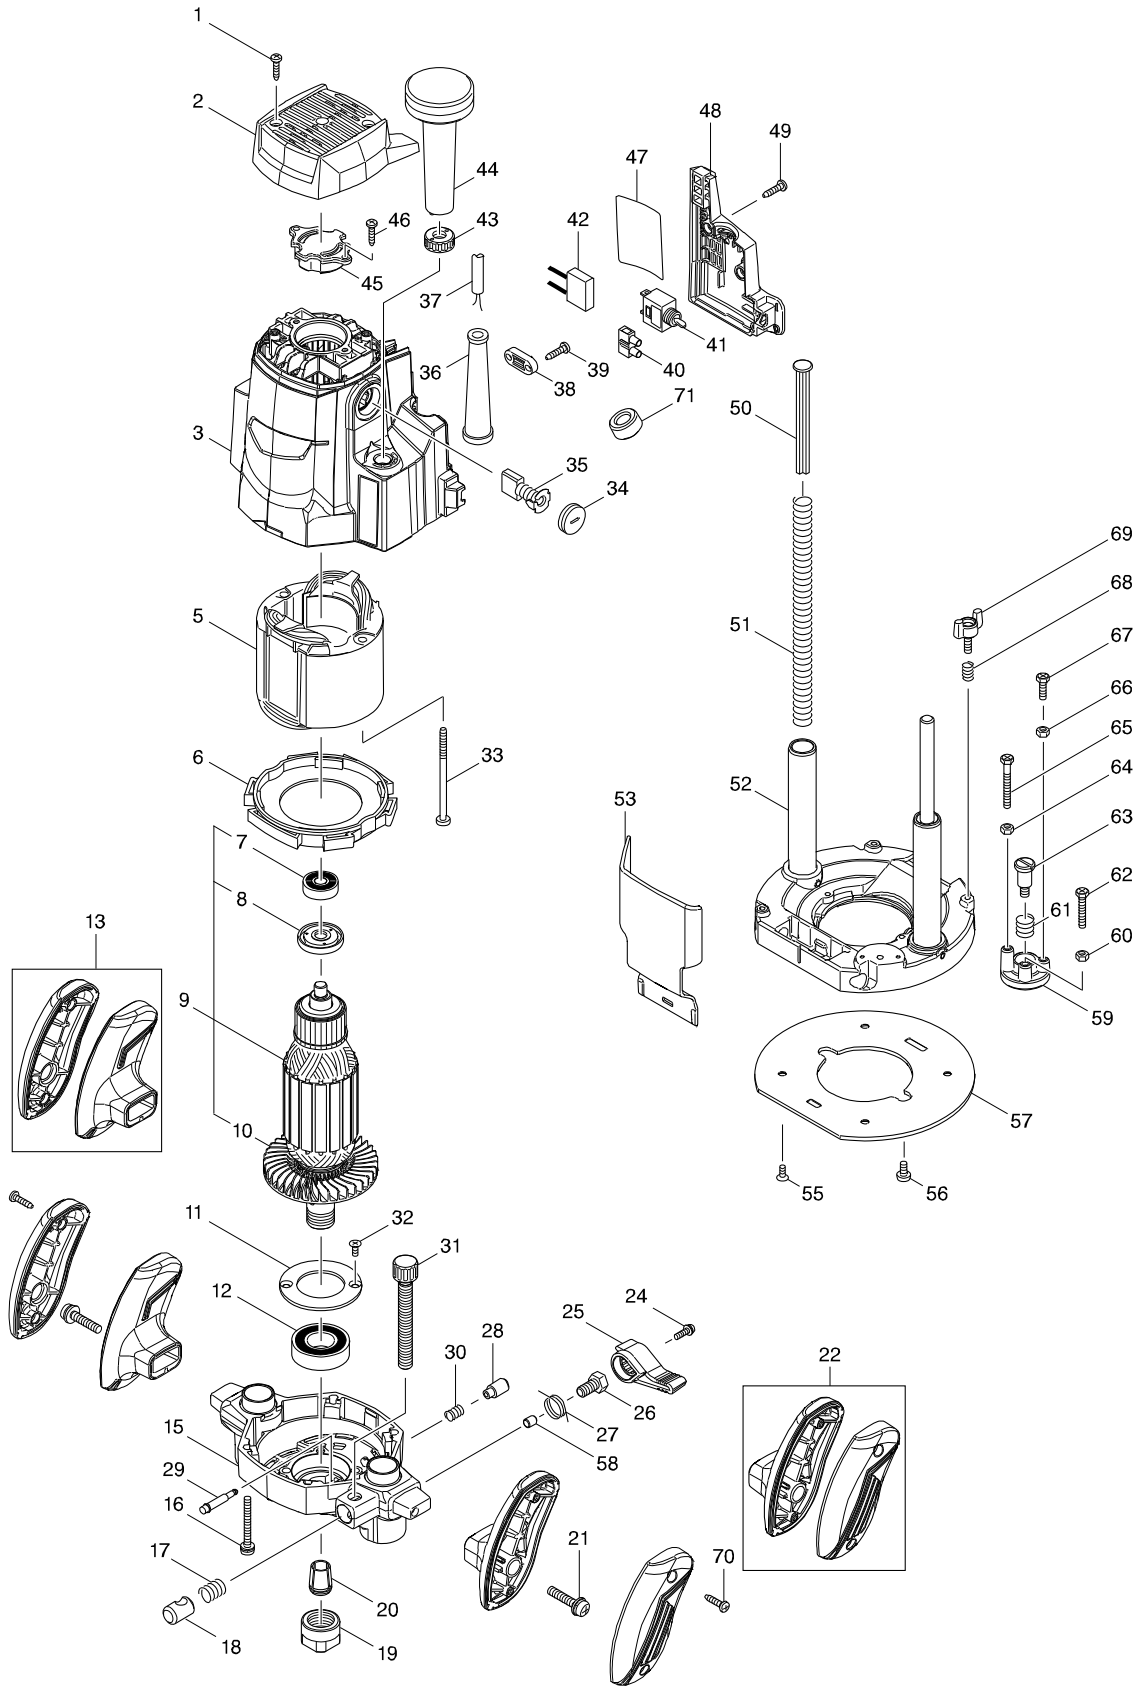

# Model No. M3600 ROUTER

# Model No. M3600 ROUTER

Item	Parts No.	Description	I/C	QTY	N/O	Opt. 1	Opt. 2	NOTE
001	266326-2	TAPPING SCREW 4X18		2				
002	454025-0	TOP COVER		1				
003	143591-9	MOTOR HOUSING COMPLETE		1				
C10	643564-7	BRUSH HOLDER		2				
C20	816811-1	SCALE LABEL		1				
005	596379-0	FIELD ASS'Y 240V		1				
C10	654237-7	RING TERMINAL		2				
C20	654502-4	CONNECTOR P-2		2				
006	418486-8	BAFFLE PLATE		1				
007	211381-9	BALL BEARING 629ZZ		1				
008	681666-1	INSULATION WASHER		1				
009	517884-4	ARMATURE ASS'Y 240V		1				
D10		INC. 7,8,10						
010	240069-4	FAN 83		1				
011	285711-0	BEARING RETAINER 50		1				
012	211335-6	BALL BEARING 6004ZZ		1				
013	183C93-1	GRIP L SET		1				
015	141868-6	MOTOR BRACKET COMPLETE		1				
016	911268-2	PAN HEAD SCREW M5X45		4				
017	233397-4	COMPRESSION SPRING 11		1				
018	324424-9	HALF NUT		1				
019	763629-0	COLLET NUT		1				
020	763628-2	COLLET CONE 12MM		1				
021	911353-1	PAN HEAD SCREW M6X30		2				
022	183C94-9	GRIP R SET		1				
024	265099-4	PAN HEAD SCREW M4X14		1				
025	454033-1	LOCK LEVER		1				
026	266335-1	SET BOLT M8X16		1				
027	231670-6	TORSION SPRING 16		1				
028	286270-7	CAP 11		1				
029	256482-6	SHOULDER PIN 6		1				
030	233396-6	COMPRESSION SPRING 7		1				
031	265759-8	THUMB SCREW M10X80		1				
032	265135-6	+ COUNTERSUNK HEAD SCREW M4X		2				
033	266328-8	TAPPING SCREW 5X80		2				
034	643700-5	BRUSH HOLDER CAP 7-18		2				
035	191953-5	CARBON BRUSH CB-203		1				
036	682574-9	CORD GUARD 10-90		1				
037	695454-0	POWER SUPPLY CORD 1.0-2-2.0		1				
038	687140-7	STRAIN RELIEF		1				
039	266326-2	TAPPING SCREW 4X18		2				
041	651425-7	SWITCH STL115ADT		1				
043	418484-2	NYLON NUT M10		1				
044	153764-6	KNOB 50 COMPLETE		1				
045	317747-2	BEARING BOX		1				
046	266326-2	TAPPING SCREW 4X18		2				
047	851Y27-1	M3600 NAME PLATE		1				
048	454027-6	SWITCH COVER		1				

Please order the parts with a part number.

Print Date 11/06/2016