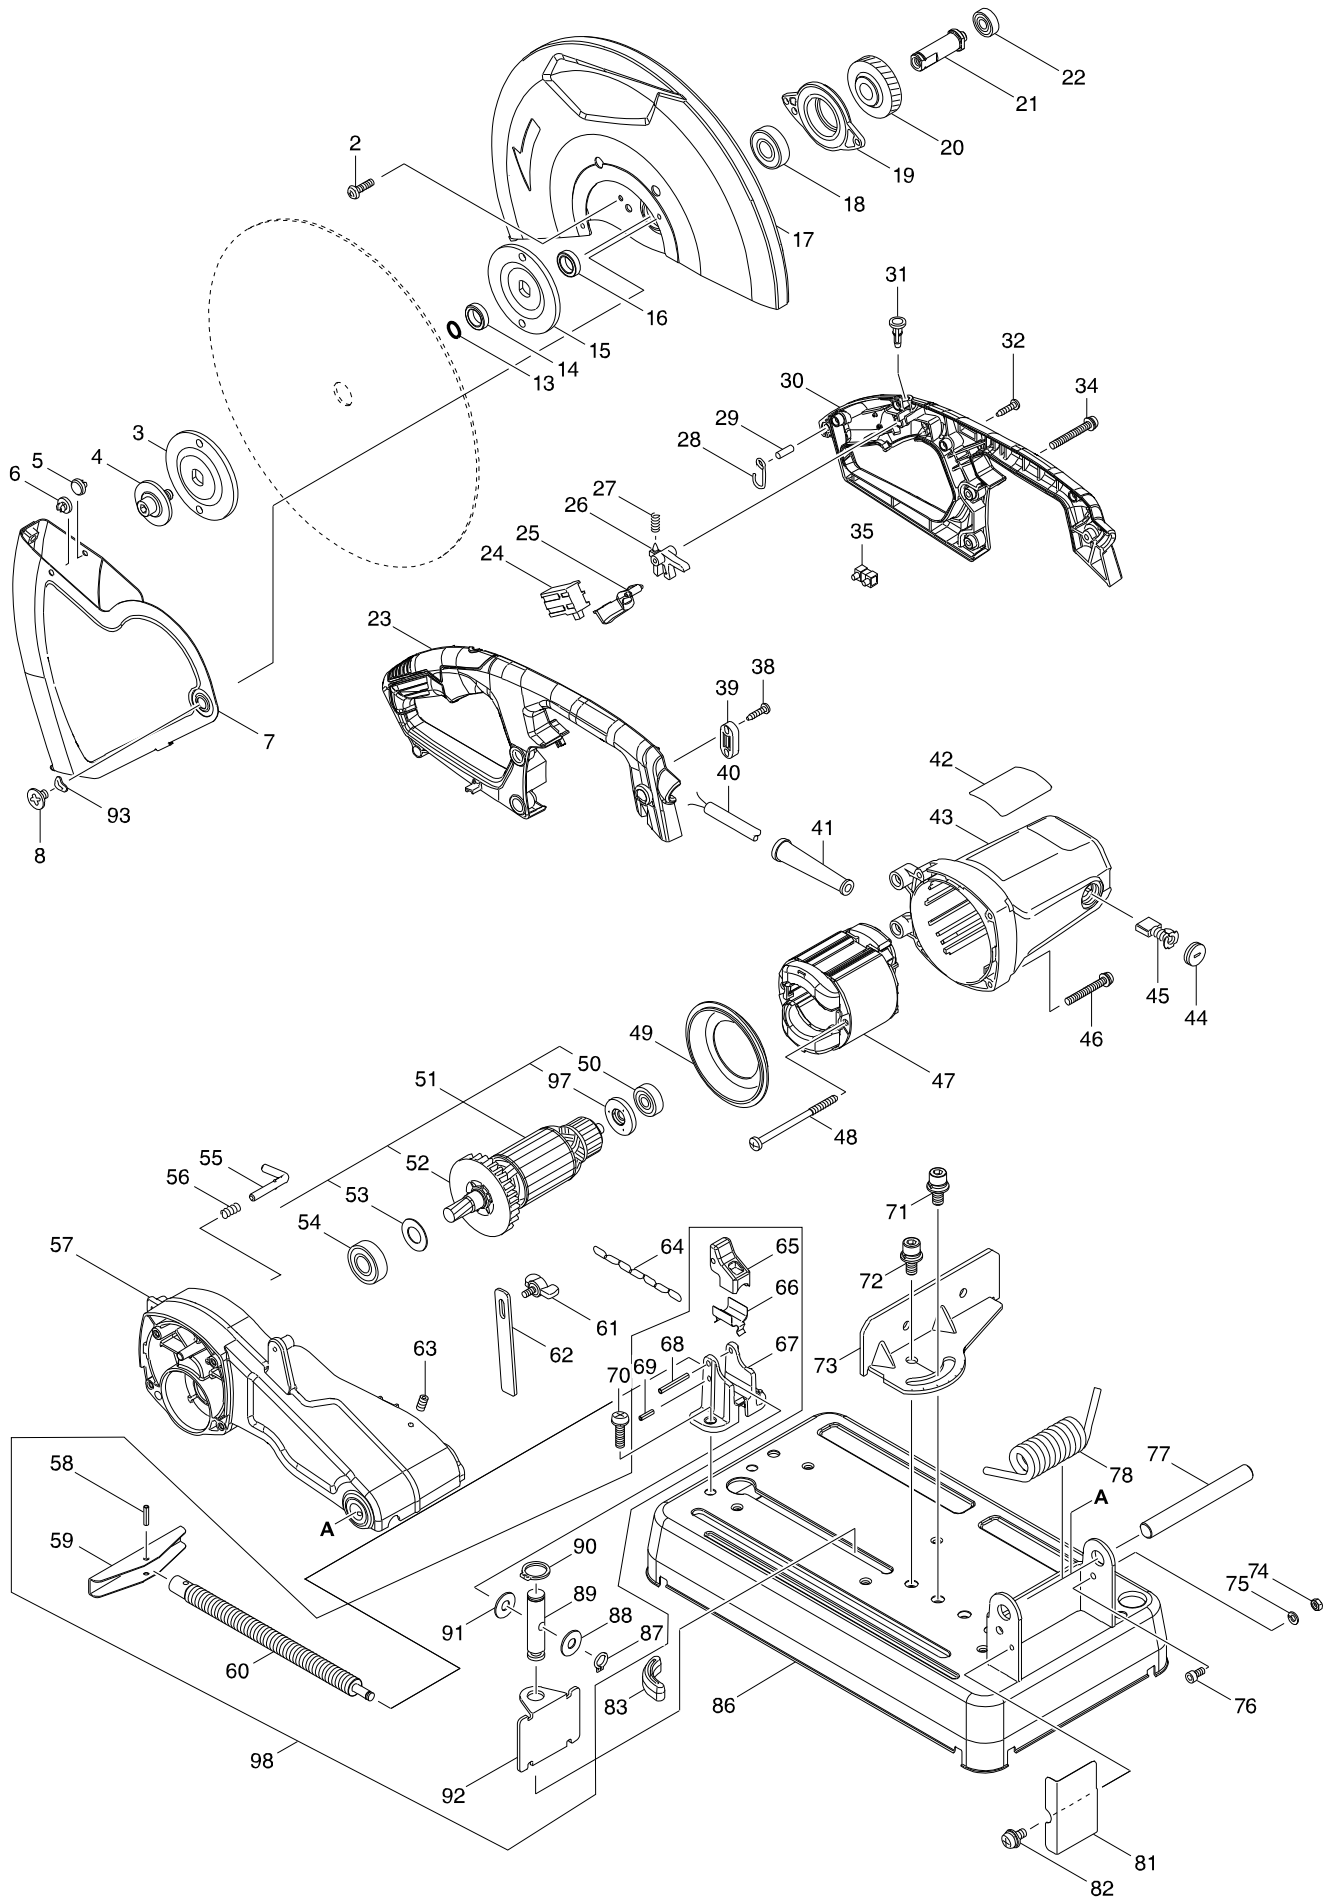

# Model No. M2401 355MM PORTABLE CUT OFF

# Model No. M2401 355MM PORTABLE CUT OFF

Item	Parts No.	Description	I/C	QTY	N/O	Opt. 1	Opt. 2	NOTE
002	265122-5	PAN HEAD SCREW M5X20		4				
003	224299-5	FLANGE 90		1				
004	251498-6	HEX SOCKET HEAD BOLT M10X25		1				
005	416771-3	PLUG		1				
006	416771-3	PLUG		1				
007	161529-2	SAFETY GUIDE		1				
008	265121-7	+ FLAT HEAD SCREW M6		1				
013	213180-5	O RING 14		1				
014	257255-0	RING 17		1				
015	224299-5	FLANGE 90		1				
016	257255-0	RING 17		1				
017	161530-7	SAFETY COVER		1				
018	210155-5	BALL BEARING 6203ZZ		1				
019	316527-3	BEARING BOX		1				
020	221462-1	HELICAL GEAR 43		1				
021	326790-0	SPINDLE		1				
022	210067-2	BALL BEARING 6000ZZ		1				
023	183E50-1	HANDLE SET		1				
D10		INC. 30						
024	651067-7	SWITCH		1				
025	418141-2	SWITCH LEVER		1				
026	418139-9	SWITCH LOCK		1				
027	231397-8	COMPRESSION SPRING 4		1				
028	281216-8	HANGER		1				
029	268101-2	PIN 6		1				
030	183E50-1	HANDLE SET		1				
D10		INC. 23						
031	418138-1	SWITCH BUTTON		1				
032	266841-6	TAPPING SCREW 4X18		4				
034	265104-7	PAN HEAD SCREW M5X40		3				
038	266841-6	TAPPING SCREW 4X18		2				
039	687124-5	STRAIN RELIEF		1				
040	695480-9	POWER SUPPLY CORD 1.0-2-2.5		1				
041	682540-6	CORD GUARD 9.3-90		1				
042	852N80-4	M2401 NAME PLATE		1				
043	144055-6	MOTOR HOUSING COMPLETE		1				
044	644802-0	HOLDER CAP		2				
045	191953-5	CARBON BRUSH CB-203		1				
046	265104-7	PAN HEAD SCREW M5X40		4				
047	593949-6	FIELD ASS'Y 240V		1				
048	266328-8	TAPPING SCREW 5X80		2				
049	418143-8	BAFFLE PLATE		1				
050	210070-3	BALL BEARING 6200ZZ		1				
051	513494-5	ARMATURE ASS'Y 240V		1				
D10		INC. 50,52-54,97						
052	240003-4	FAN 80		1				
053	267274-8	FLAT WASHER 15		1				
054	210156-3	BALL BEARING 6202ZZ		1				