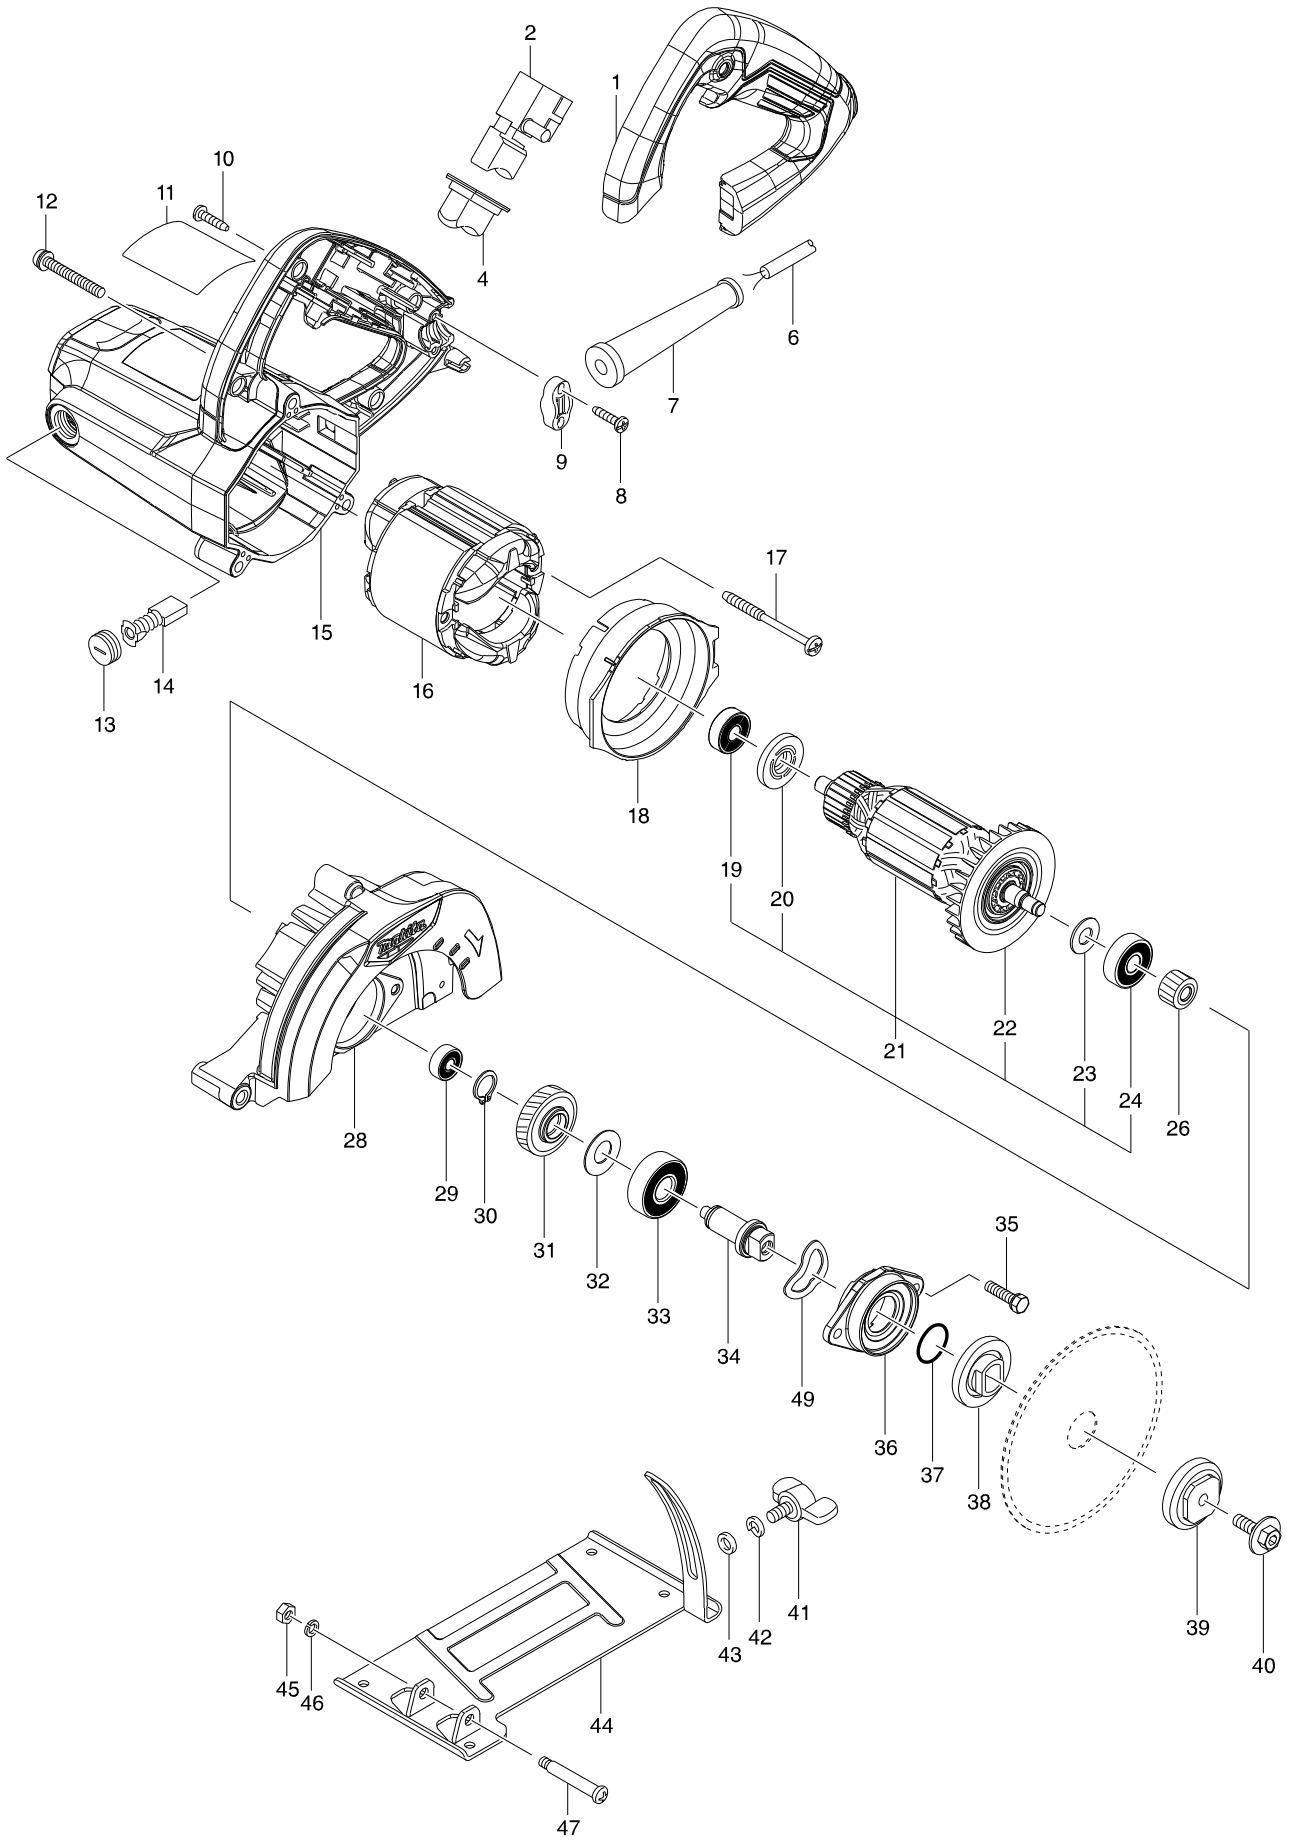

# Model No. M0401 110MM CUTTER