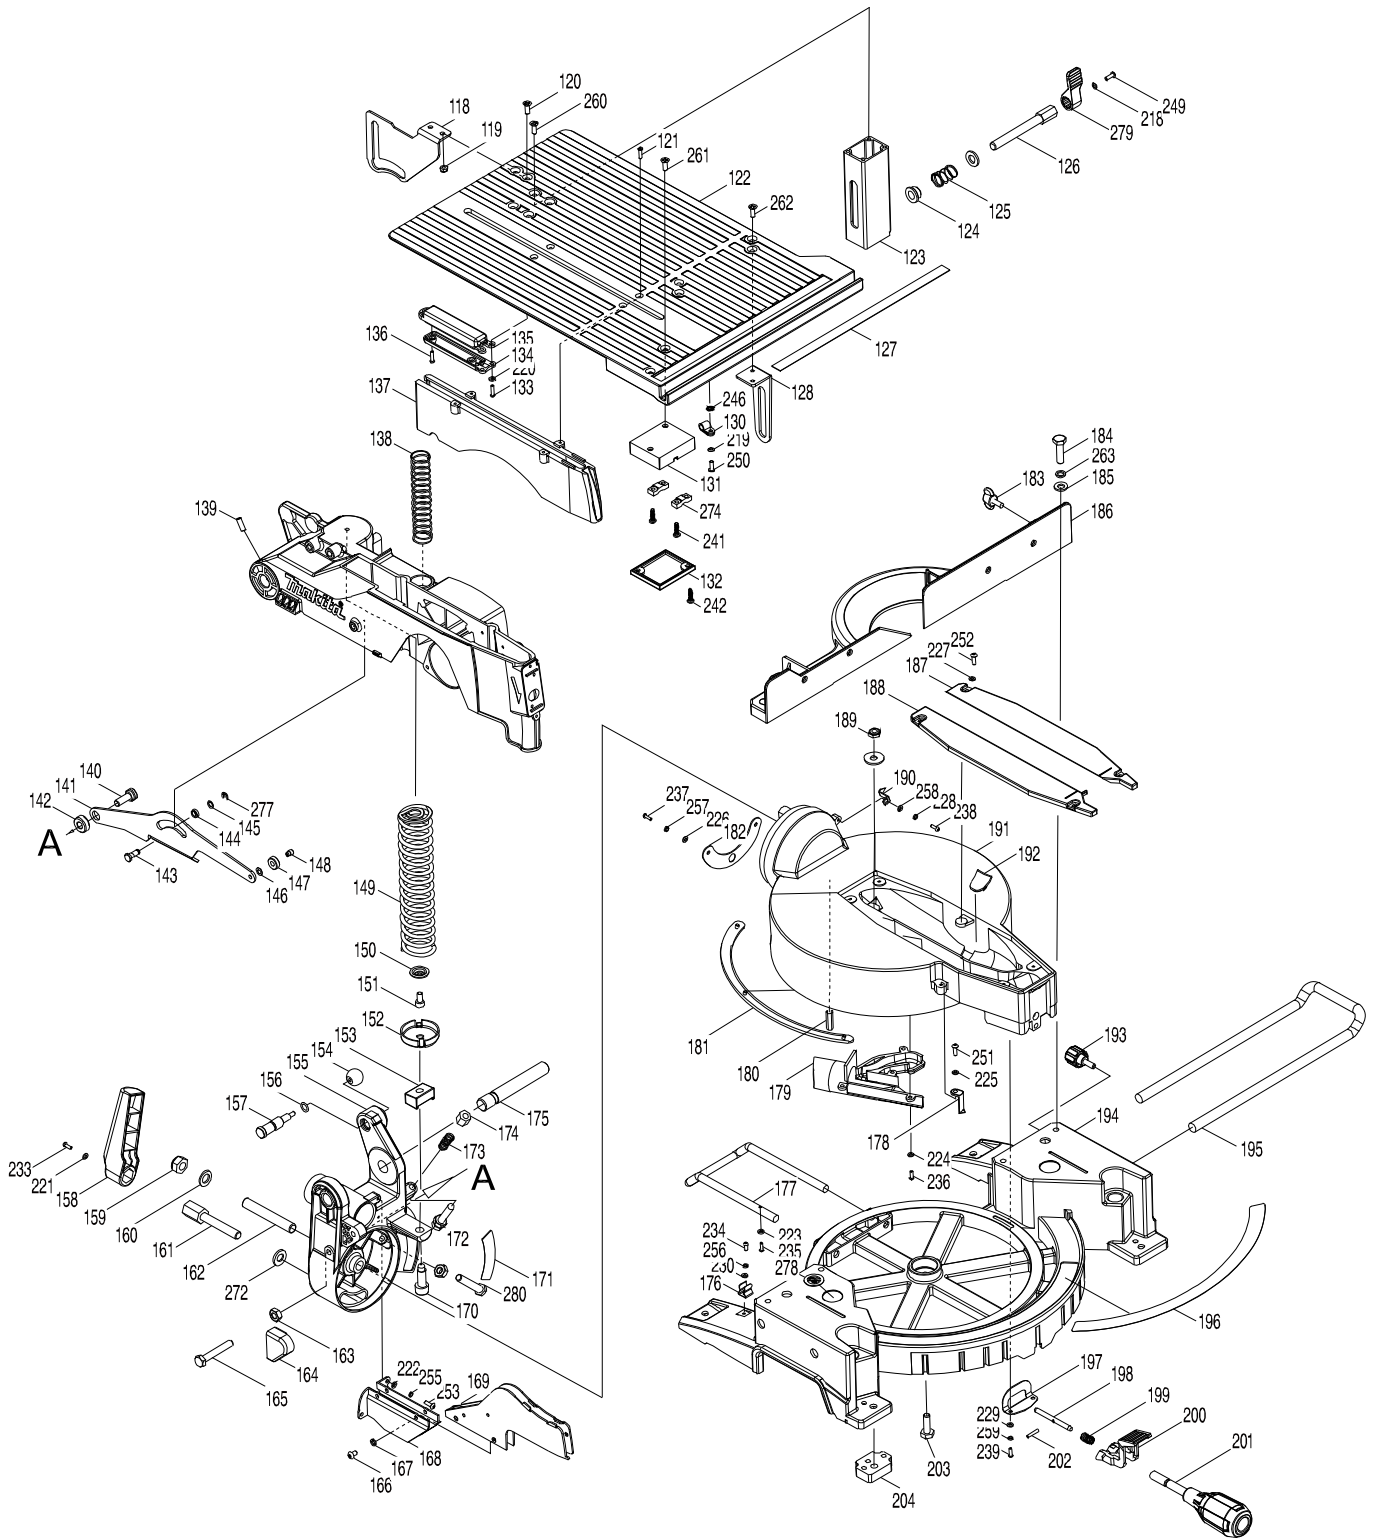

Model No. LH1200FL 305MM TABLE TOP MITER SAW

Model No. LH1200FL 305MM TABLE TOP MITER SAW

Item	Parts No.	Description	I/C	QTY	N/O	Opt. 1	Opt. 2	NOTE
001	JM23300009	HEX BOLT M8X16		2				
002	JM23300010	SPRING WASHER 8		2				
003	JM23300011	FLAT WASHER 8		2				
004	JM23300012	RIVING KNIFE		1				
005	JM23300013	PAN HEAD SCREW M6X16		1				
006	JM23300300	UP BLADE GUARD COMPLETE		1				
D10		INC. 8						
007	JM23300015	LOCKNUT M6		1				
008	JM27080060	WARNING LABEL		1				
009	JM23300017	BLADE CASE		1				
010	JM23300018	FENCE PRESS PLATE		1				
011	JM23300019	FLAT WASHER 6		2				
012	JM23300020	SPRING WASHER 6		2				
013	JM23300021	PAN HEAD SCREW M6X12		2				
014	JM23300022	E RING 5		1				
015	JM23300023	LIFTING LIMITED PLATE SHAFT		1				
016	JM23300024	TORSION SPRING		1				
017	JM23300025	LIFTING LIMITED PLATE		1				
018	JM23300026	FLAT WASHER 4		2				
019	JM23300027	SPRING WASHER 4		2				
020	JM23300028	PAN HEAD SCREW M4X12		2				
021	JM23300029	PROTECTION COVER		1				
022	JM23300030	PAN HEAD SCREW M4X10		2				
023	JM23300031	LASER TERMINAL BOX COVER		1				
024	JM23300032	CORD CLAMP		1				
025	JM23300033	PAN HEAD SCREW M4X8		1				
026	JM23300034	LASER DUST-PROOF WASHER		1				
027	JM23300035	LASER SPRING		1				
028	JM23300036	LASER BRACKET		1				
029	JM23300037	LASER TURNING BRACKET		1				
030	JM23300038	H.S.SETTING SCREW M4X6		1				
031	JM23300039	H.S.SETTING SCREW M5X8		1				
032	JM23300040	LASER DIODE		1				
033	JM23300041	LASER COVER		1				
035	JM23300042	E RING 6		2				
036	JM23300043	BEARING 608		1				
037	JM23300044	SPINDLE GEAR		1				
038	JM23300045	KEY 6X16		1				
039	JM23300046	SPINDLE		1				
040	JM23300047	BEARING 6204		1				
041	JM23300048	BEARING BRACKET		1				
042	JM23300049	BEARING COVER		1				
043	JM23300050	H.S.BOLT M5X16		2				
044	JM23300051	INNER FLANGE		1				
045	JM23100191	BLADE INNER RING		1				
047	JM23300053	OUTER FLANGE		1				
048	JM23300054	FLANGE BOLT M8X20		1				
049	JM23300055	CENTER PLATE		1