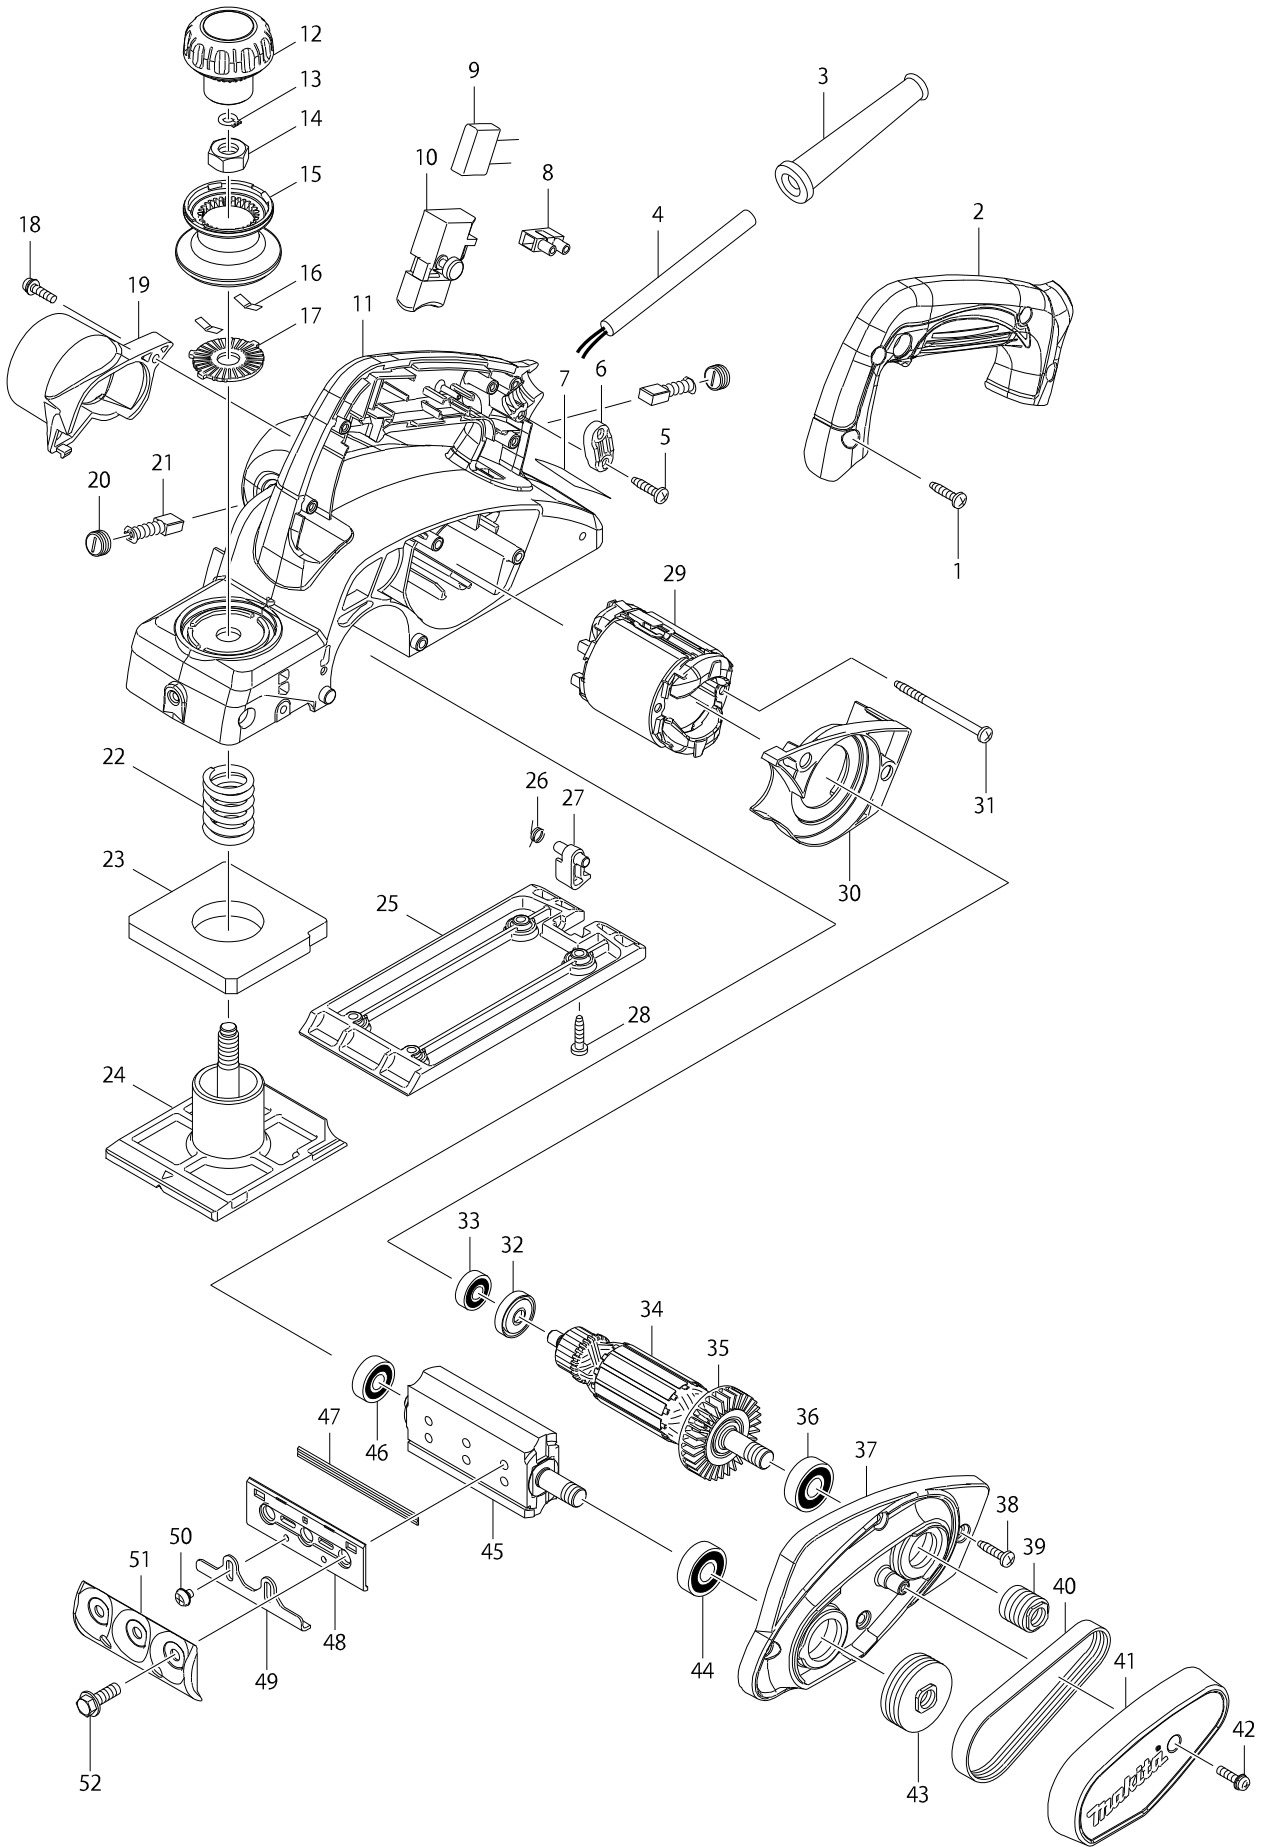

# Model No. KP0800 POWER PLANER 82MM

# Model No. KP0800 POWER PLANER 82MM

Item	Parts No.	Description	I/C	QTY	N/O	Opt. 1	Opt. 2	NOTE
001	266326-2	TAPPING SCREW 4X18		4				
002	451314-4	HANDLE COVER		1				
003	682569-2	CORD GUARD 8-85		1				
004	666066-6	POWER SUPPLY CORD 1.0-2-2.5		1				
005	266326-2	TAPPING SCREW 4X18		2				
006	687123-7	STRAIN RELIEF		1				
007	867138-2	KP0800 NAME PLATE		1				
010	650236-7	SWITCH SGEL115CDY-13		1				
011	140197-4	MAIN FRAME COMPLETE		1				
C10	643455-2	BRUSH HOLDER 6X9		2				
012	451328-3	KNOB COVER		1				
013	961004-6	RETAINING RING S-8		1				
014	264028-4	HEX. NUT M10		1				
015	451324-1	KNOB		1				
016	232185-6	LEAF SPRING		2				
017	346110-2	CAM PLATE		1				
018	911128-8	PAN HEAD SCREW M4X16		1				
019	451393-2	CHIP COVER		1				
020	643550-8	BRUSH HOLDER CAP 5-8		2				
021	191940-4	CARBON BRUSH CB-411		1				
022	231004-3	COMPRESSION SPRING 18		1				
023	421007-7	RUBBER PACKING		1				
024-1	319010-9	FRONT BASE		1				
025-1	319009-4	BASE		1				
026	231698-4	TORSION SPRING 7		1				
027	451392-4	FOOT		1				
028	266326-2	TAPPING SCREW 4X18		4				
029	593718-5	FIELD ASS'Y 220-240V		1				
C10	654100-4	RING TERMINAL		2				
C20	654501-6	CONNECTOR P-1.25		2				
030	451327-5	BAFFLE PLATE		1				
031	266334-3	TAPPING SCREW 4X60		2				
032	681652-2	INSULATION WASHER		1				
033	210017-7	BALL BEARING 607DDW		1				
034	515794-9	ARMATURE ASS'Y 240V		1				
D10		INC. 32,33,35,36						
035	240052-1	FAN 46		1				
036	211088-7	BALL BEARING 6000DDW		1				
037	140201-9	BRACKET COMPLETE		1				
C10	263002-9	RUBBER PIN 4		2				
038	266326-2	TAPPING SCREW 4X18		4				
039	222163-4	V PULLEY 4-20L		1				
040	225007-7	POLY V-BELT 4-241		1				
041	451326-7	BELT COVER		1				
042	911128-8	PAN HEAD SCREW M4X16		1				
043	222164-2	V PULLEY 4-37		1				
044	211088-7	BALL BEARING 6000DDW		1				
045	161061-6	DRUM		1				