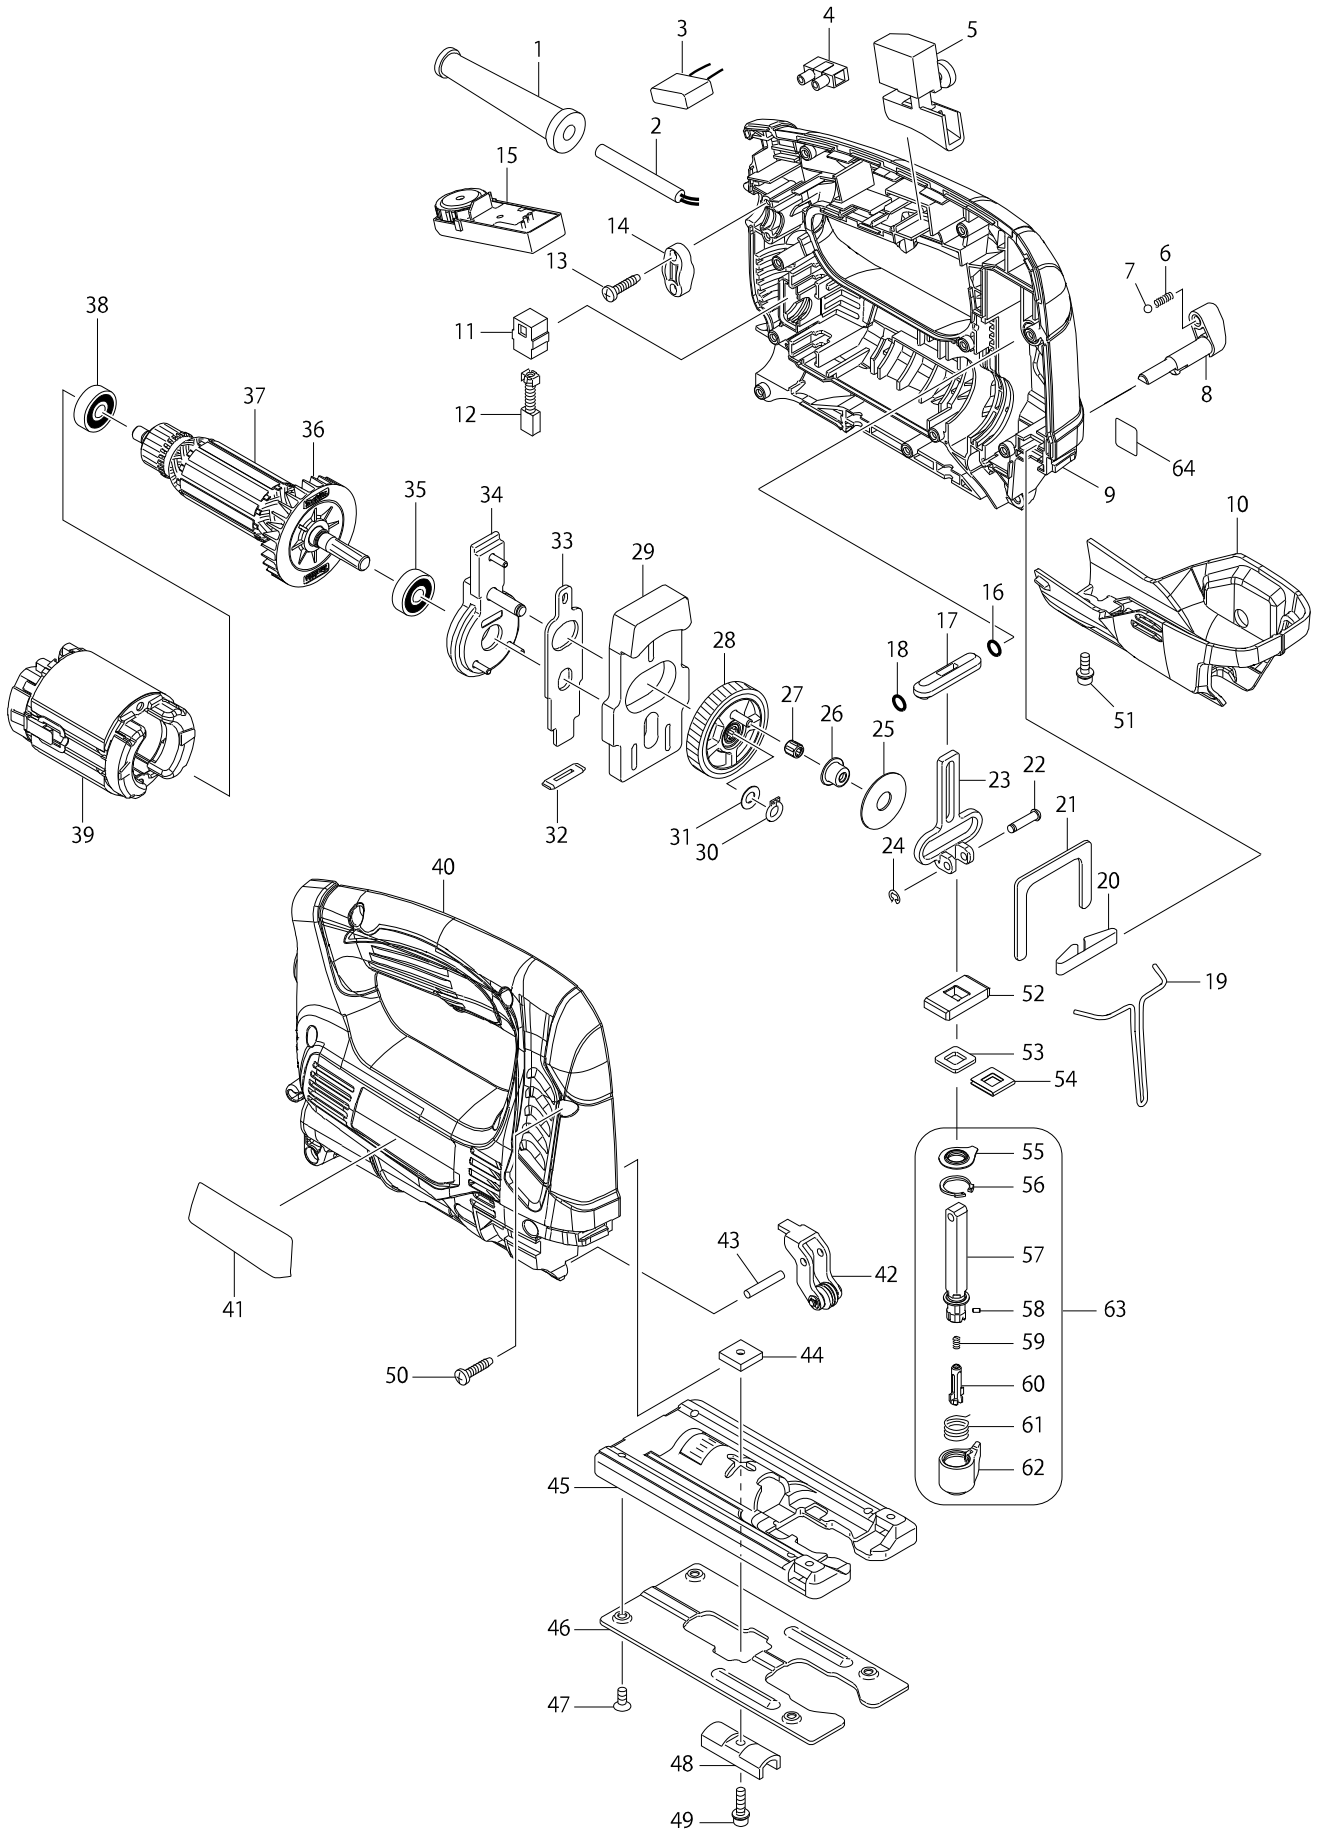

Model No. JV0600 JIG SAW

Model No. JV0600 JIG SAW

Item	Parts No.	Description	I/C	QTY	N/O	Opt. 1	Opt. 2	NOTE
001	682569-2	CORD GUARD 8-85		1				
002	666066-6	POWER SUPPLY CORD 1.0-2-2.5		1				
005	650202-4	SWITCH SGEL115CDY-8		1				
006	233151-6	COMPRESSION SPRING 4		1				
007	216008-6	STEEL BALL 4		1				
008	272269-8	LEVER 18		1				
009	187163-0	HOUSING SET		1				
C10	263002-9	RUBBER PIN 4		2				
D10		INC. 40						
010	318751-4	HOUSING COVER		1				
011	643552-4	BRUSH HOLDER 5-8		2				
012	191627-8	CARBON BRUSH CB-64		1				
013	265995-6	TAPPING SCREW 4X18		2				
014	687123-7	STRAIN RELIEF		1				
015	620046-6	CONTROLLER		1				
016	213038-8	O RING 5		1				
017	313082-6	SLIDER GUIDE		1				
018	213038-8	O RING 5		1				
019	326092-4	SAFETY WIRE		1				
020	232183-0	LEAF SPRING		1				
021	346473-6	SLIDER GUIDE PLATE		1				
022	268090-1	PIN 4		1				
023	310484-7	SLIDER		1				
024	961017-7	STOP RING E-3		1				
025	253180-3	FLAT WASHER 10		1				
026	257804-3	SHOULDER SLEEVE 7		1				
027	212965-6	NEEDLE CAGE 407		1				
028	141026-4	GEAR COMPLETE		1				
029	313216-1	BALANCE PLATE		1				
030	961002-0	RETAINING RING S-6		1				
031	253715-0	FLAT WASHER 6		1				
032	416703-0	DUST SEAL		1				
033	346471-0	PUSH PLATE		1				
034	141029-8	BEARING CASE COMPLETE		1				
035	210005-4	BALL BEARING 608DDW		1				
036	240115-3	FAN 55		1				
037	515854-7	ARMATURE ASS'Y 240V		1				
D10		INC. 35,36,38						
038	210023-2	BALL BEARING 627DDW		1				
039	633789-1	FIELD 240V		1				
040	187163-0	HOUSING SET		1				
C10	263002-9	RUBBER PIN 4		2				
D10		INC. 9						
041	869972-6	JV0600 NAME PLATE		1				
042	141028-0	RETAINER COMPLETE		1				
043	256206-0	PIN 4		1				
044	343540-8	HOLDER		2				
045	317796-9	BASE		1				