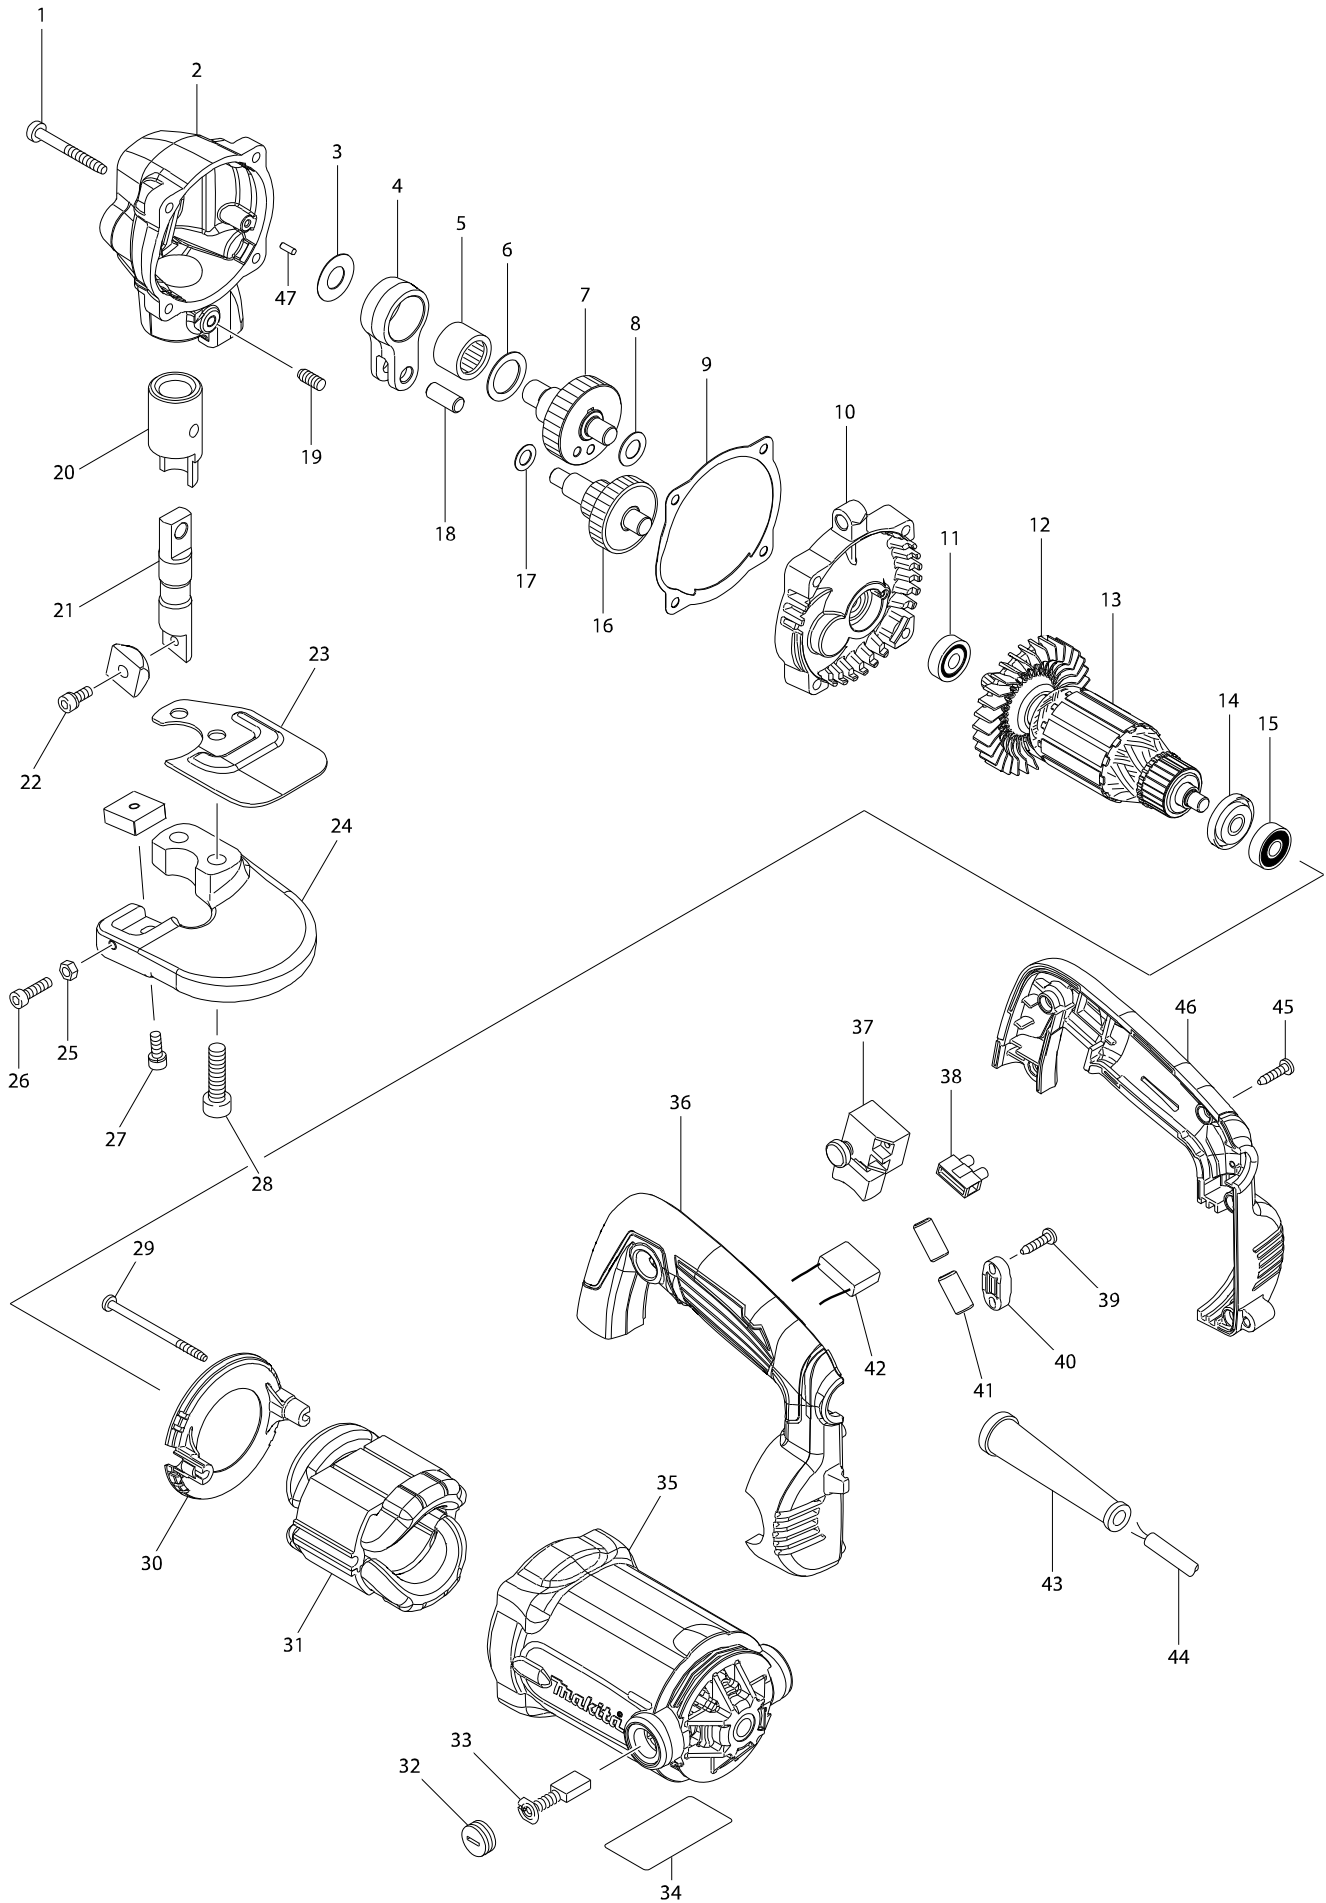

# Model No. JS3201 3.2MM METAL SHEAR

# Model No. JS3201 3.2MM METAL SHEAR

Item	Parts No.	Description	I/C	QTY	N/O	Opt. 1	Opt. 2	NOTE
001	266056-5	TAPPING SCREW 5X45		4				
002	141795-7	GEAR HOUSING COMPLETE		1				
C10	800S40-0	INDICATION LABEL		1				
003	253759-0	FLAT WASHER 12		1				
004	331166-8	ROD		1				
005	212252-3	NEEDLE BEARING 1816		1				
006	253198-4	FLAT WASHER 18		1				
007	153141-2	CRANK SHAFT COMPLETE		1				
C10	221879-8	SPUR GEAR 41		1				
C20	254011-9	WOODRUFF KEY 4		1				
008	253311-4	THIN WASHER 10		1				
009	442186-8	GASKET		1	*			
009-1	442186-8	GASKET	O	1				
010	141796-5	GEAR HOUSING COVER COMPLETE		1				
C10	263002-9	RUBBER PIN 4		1				
011	211031-6	BALL BEARING 608LLB		1				
012	240094-5	FAN 70		1				
013	513859-1	ARMATURE ASS'Y 240V		1				
D10		INC. 11,12,14,15						
014	681644-1	INSULATION WASHER		1				
015	210029-0	BALL BEARING 608ZZ		1				
016	226058-3	GEAR COMPLETE 18-46		1				
017	253215-0	FLAT WASHER 8		1				
018	256118-7	PIN 8		1				
019	913322-8	SET SCREW M6X14		1				
020	321405-4	METAL		1				
021	321404-6	BLADE HOLDER		1				
022	922216-6	HEX. SOCKET HEAD BOLT M5X14		1				
023	346641-1	PROTECTOR		1				
024	331165-0	YOKE		1				
025	931203-4	HEX. NUT M5		1				
026	922227-1	HEX. SOCKET HEAD BOLT M5X18		1				
027	922216-6	HEX. SOCKET HEAD BOLT M5X14		1				
028	922452-4	HEX. SOCKET HEAD BOLT M8X30		2				
029	266340-8	TAPPING SCREW 4X65		2				
030	454140-0	BAFFLE PLATE		1				
031	525869-6	FIELD ASS'Y 240V		1				
C10	654020-2	RING TERMINAL		2				
C20	654501-6	CONNECTOR P-1.25		2				
032	643750-0	BRUSH HOLDER CAP 7-11		2				
033	191963-2	CARBON BRUSH CB-303		1				
034	814C79-1	JS3201 NAME PLATE		1				
035	158278-0	MOTOR HOUSING COMPLETE		1				
C10	643708-9	BRUSH HOLDER 5-11		2				
036	187531-7	HANDLE SET		1				
D10		INC. 46						
037	651284-9	SWITCH SGEL115CDY-6		1				
039	266326-2	TAPPING SCREW 4X18		2				