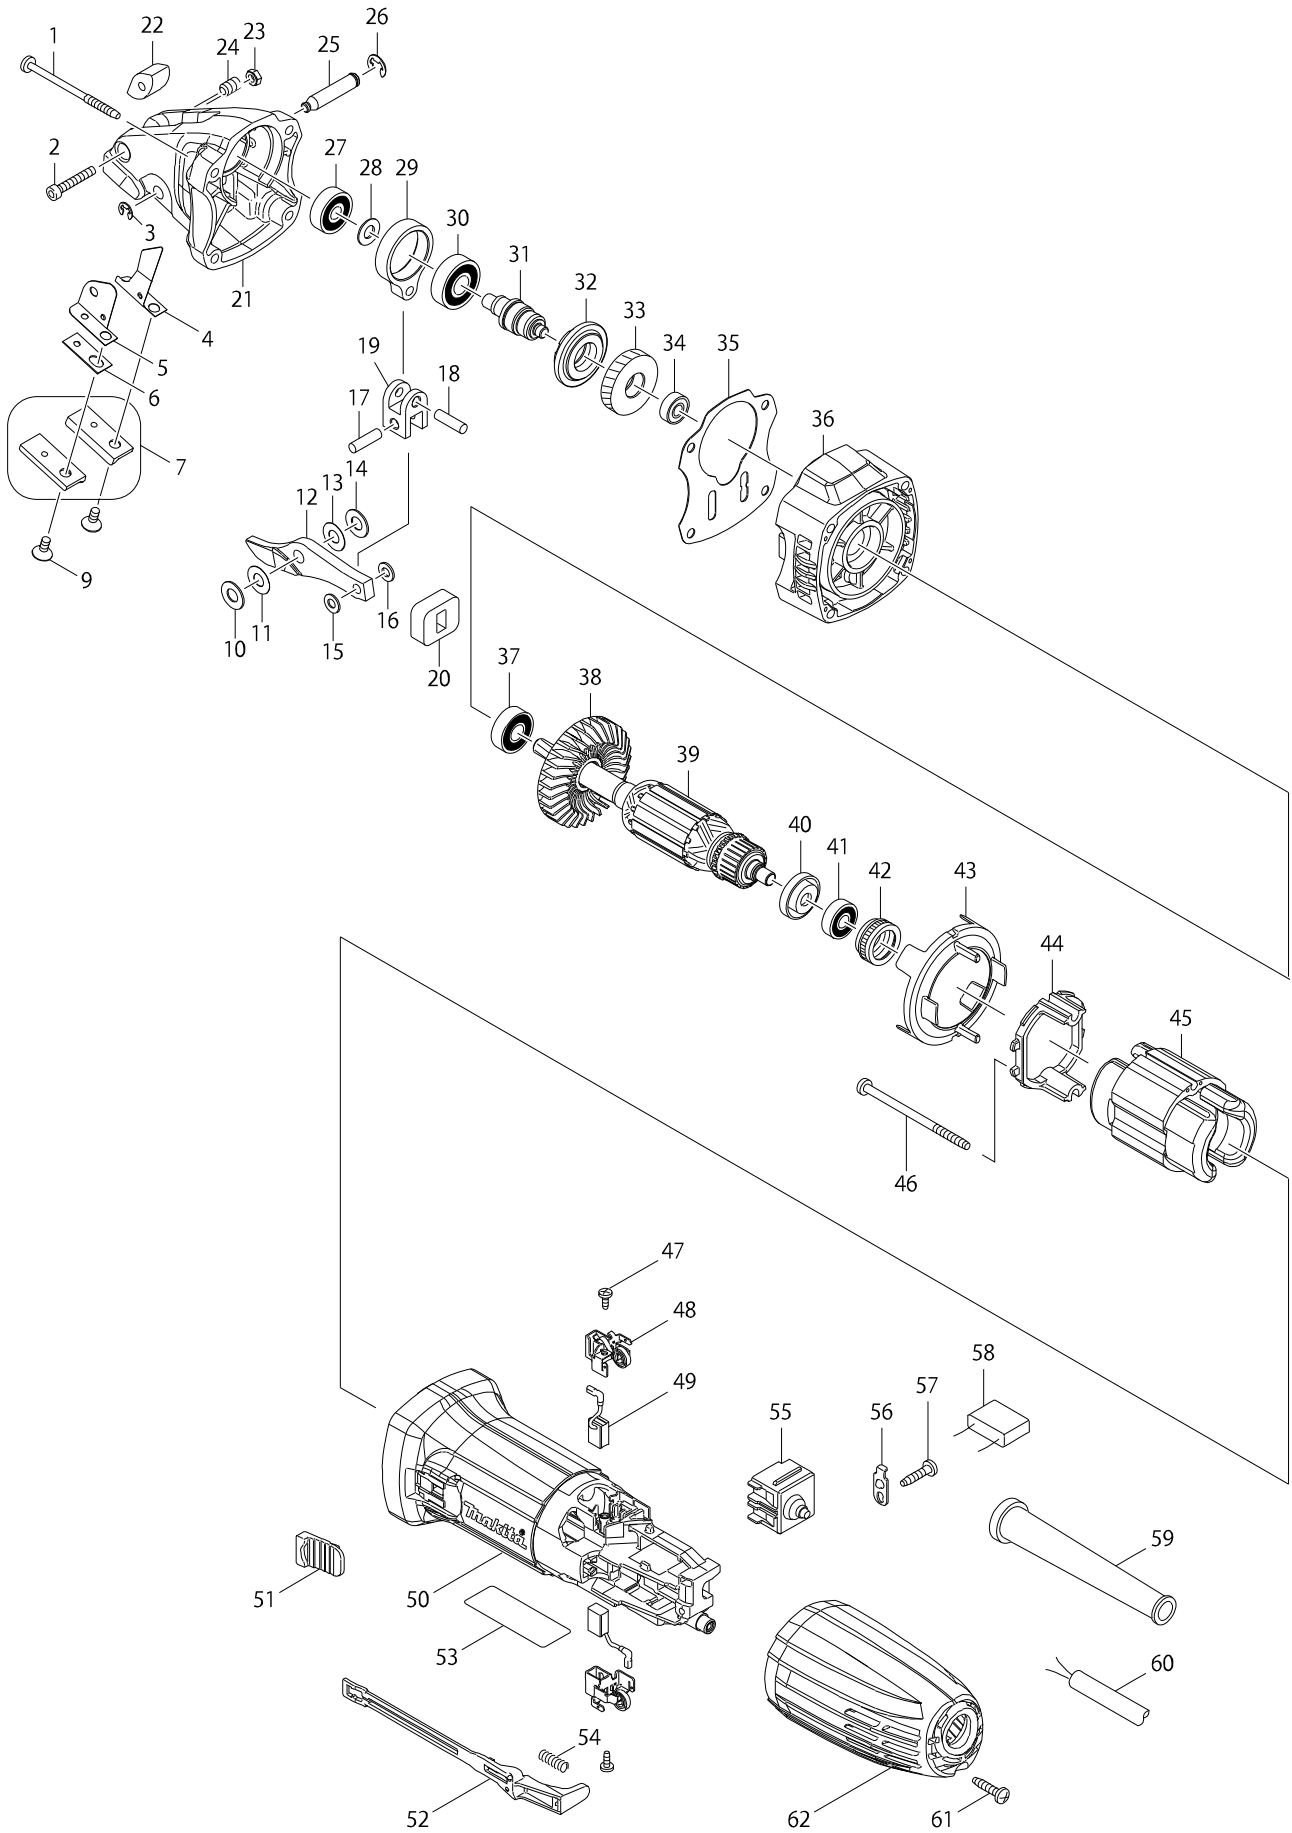

Model No. JS1601 1.6MM STRAIGHT METAL SHEAR

Model No. JS1601 1.6MM STRAIGHT METAL SHEAR

Item	Parts No.	Description	I/C	QTY	N/O	Opt. 1	Opt. 2	NOTE
001	266091-3	TAPPING SCREW 4X50		4				
002	922147-9	HEX. SOCKET HEAD BOLT M4X25		1				
003	961011-9	STOP RING E-4		1				
004	346131-4	SLIP PLATE R		1				
005	343480-0	SLIP PLATE L		1				
006	343481-8	SPACER		1				
007	792533-6	SIDE BLADE SET		1				
009	251951-2	HEX. SOCKET HEAD BOLT M5X10		2				
010	261065-9	TEFLON WASHER 7		1				
011	253338-4	THIN WASHER 7		1				
012	792534-4	CENTER BLADE		1				
013	253338-4	THIN WASHER 7		1				
014	261065-9	TEFLON WASHER 7		1				
015	267010-2	FLAT WASHER 5		1				
016	267010-2	FLAT WASHER 5		1				
017	256155-1	PIN 5		1				
018	256155-1	PIN 5		1				
019	331329-6	LINK		1				
020	423118-4	DUST COVER		1				
021	140506-7	CRANK HOUSING COMPLETE		1				
022	325727-4	BLOCK		1				
023	252083-8	HEX. LOCK NUT M4-7		1				
024	266085-8	H.S.SET SCREW(FLAT POINT)M6X10		1				
025	256733-7	PIN 7		1				
026	961012-7	STOP RING E-6		1				
027	211027-7	BALL BEARING 627ZZ		1				
028	253133-2	FLAT WASHER 7		1				
029	331273-7	ROD		1				
030	210067-2	BALL BEARING 6000ZZ		1				
031	325948-8	CRANK SHAFT		1				
032	325949-6	SEALING SCREW		1				
033	227731-8	HELICAL GEAR 40		1				
034	210033-9	BALL BEARING 696ZZ		1				
035	442161-4	GASKET		1				
036	140507-5	GEAR HOUSING COMPLETE		1				
037	210005-4	BALL BEARING 608DDW		1				
038	240076-7	FAN 56		1				
039	517674-5	ARMATURE ASS'Y 240V		1				
D10		INC. 37,38,40,41						
040	681636-0	INSULATION WASHER		1				
041	210062-2	BALL BEARING 607ZZ		1				
042	421868-5	LABYRINTH RUBBER RING 19		1				
043	450796-7	BAFFLE PLATE		1				
044	452073-3	SPACER		1				
045	623549-9	FIELD		1				
046	266004-4	TAPPING SCREW 4X70		2				
047	265954-0	TAPPING SCREW BIND PT3X8		2				
048	643839-4	BRUSH HOLDER 6X9		2