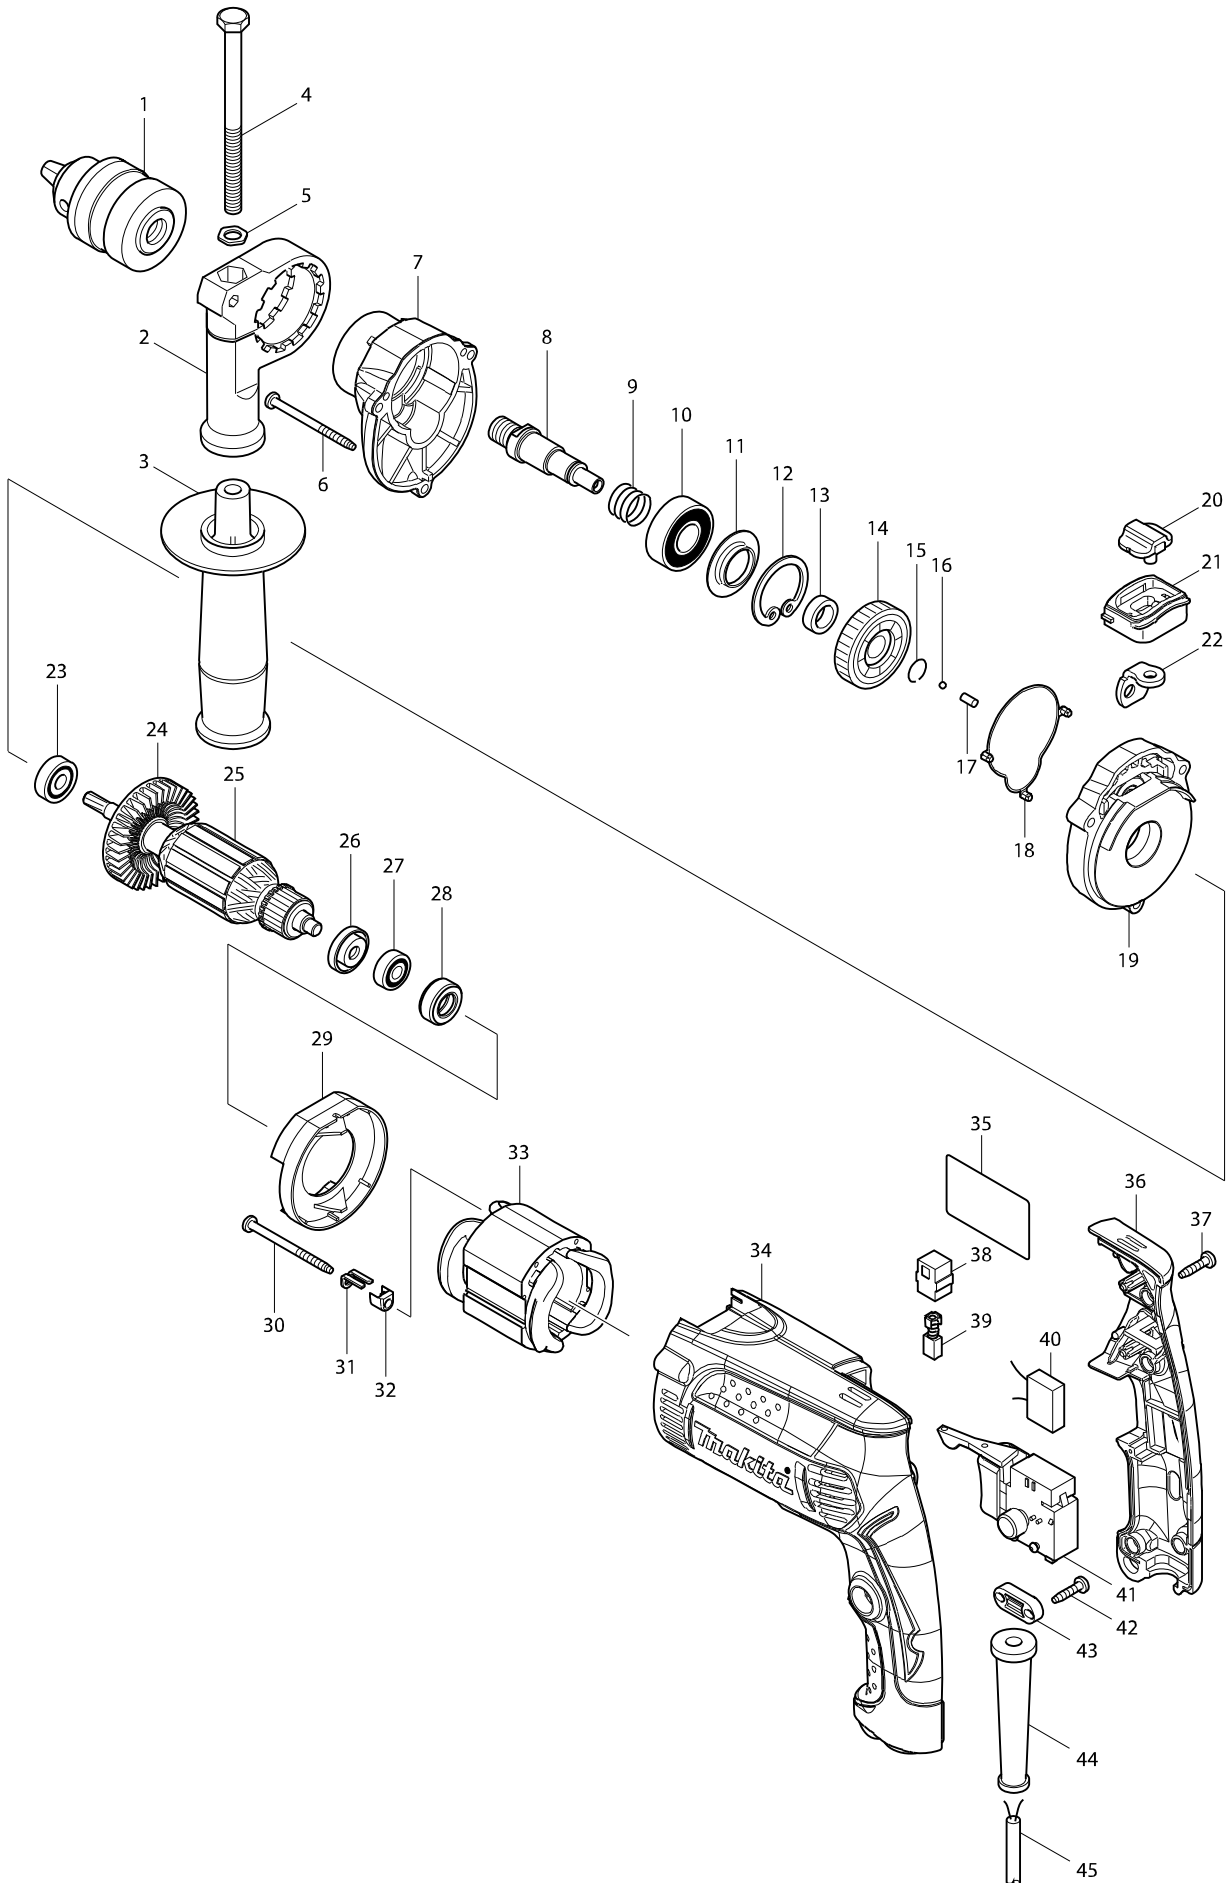

Model No. HP1630 HAMMER DRILL 16MM

Item	Parts No.	Description	I/C	QTY	N/O	Opt. 1	Opt. 2	NOTE
001	763161-4	DRILL CHUCK S13		1				
002	417630-4	GRIP BASE		1				
003	153503-4	GRIP 36 COMPLETE		1				
004	265495-6	HEX. BOLT M8X110		1				
005	345280-4	HEX. WASHER		1				
006	266361-0	TAPPING SCREW 4X30		3				
007	450619-9	GEAR HOUSING		1				
008	324223-9	SPINDLE		1				
009	233330-6	COMPRESSION SPRING 16		1				
010A	211241-5	BALL BEARING 6202DDW		1	*			
010-1A	211228-7	BALL BEARING 6202DDW	<	1				
010-1C	211228-7	BALL BEARING 6202DDW		1				
010-1L	211228-7	BALL BEARING 6202DDW		1				
011	257246-1	RING 19		1				
012	962153-2	RETAINING RING R-35		1				
013	257173-2	RING 12		1				
014A	226589-2	HELICAL GEAR 37		1	*			
014-1A	227806-3	HELICAL GEAR 37	S	1				
014-1C	227806-3	HELICAL GEAR 37		1				
014-1L	227806-3	HELICAL GEAR 37		1				
015	233938-6	RING SPRING 12		1				
016	216001-0	STEEL BALL 3.5		1				
017	256251-5	PIN 4		1				
018	424112-9	SEAL RING		1				
019	158676-8	GEAR HOUSING COVER COMPLETE		1				
020	417819-4	CHANGE LEVER		1				
021	450621-2	LEVER CASE		1				
022	345944-0	CHANGE PLATE		1				
023	211031-6	BALL BEARING 608LLB		1				
024	241869-5	FAN 55		1				
025A	515309-2	ARMATURE ASS'Y 240V		1	*			
D10		INC. 23,24,26,27			*			
025-1A	513439-3	ARMATURE ASS'Y 240V	S	1				
D10		INC. 23,24,26,27						
025-1C	513439-3	ARMATURE ASS'Y 240V	S	1				
D10		INC. 23,24,26,27						
025-1L	518170-6	ARMATURE ASS'Y 115V		1				
D10		INC. 23,24,26,27						
026	681636-0	INSULATION WASHER		1				
027	211021-9	BALL BEARING 607LLB		1				
028	421808-3	RUBBER RING 19		1				
029	450620-4	BAFFLE PLATE		1				
030	266415-3	TAPPING SCREW 4X55		2				
031	344871-8	RETAINER		2				
032	417237-6	INSULATION COVER		2				
033A	626604-6	FIELD 240V		1				
033C	626604-6	FIELD 240V		1				
033L	628183-0	FIELD 115V		1				