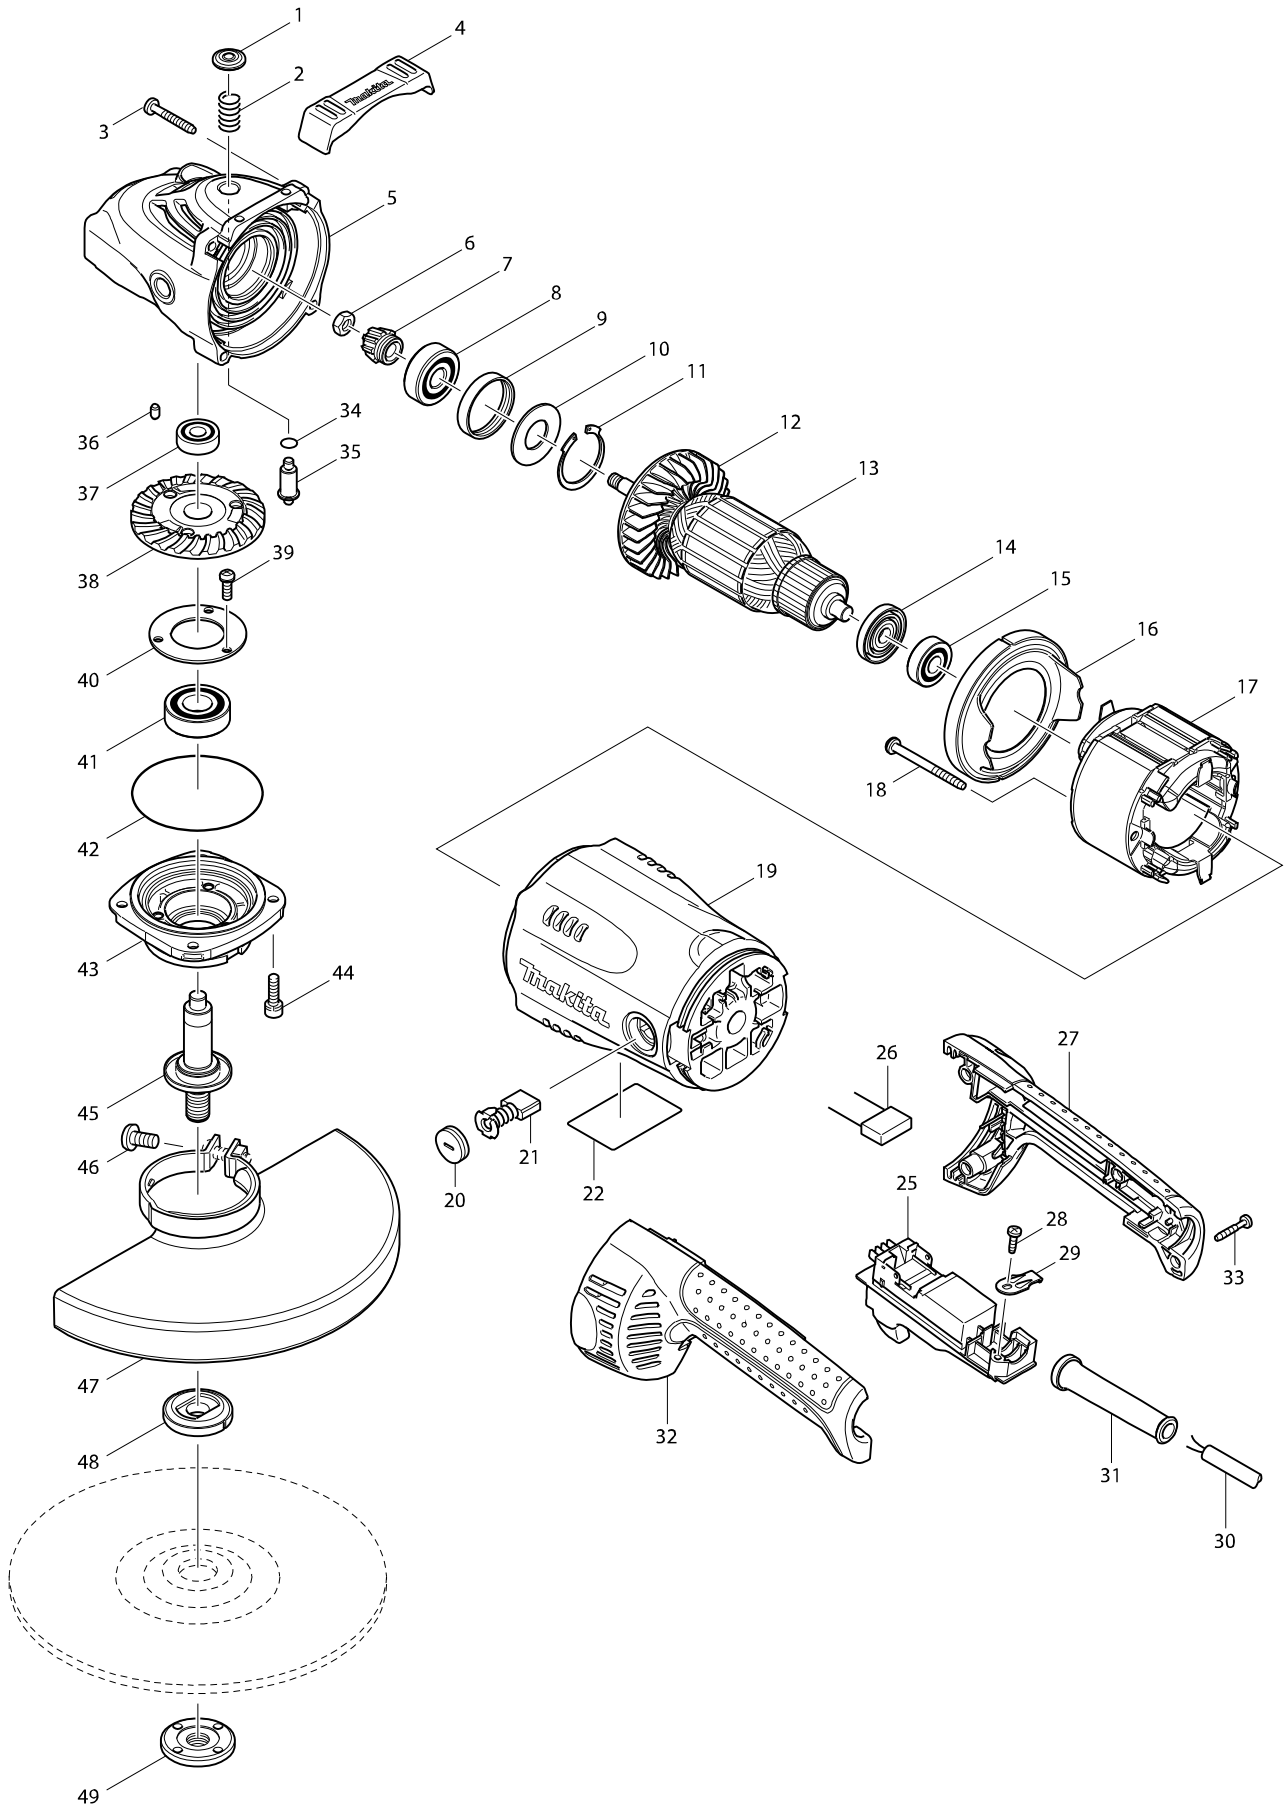

Model No. GA9020 ANGLE GRINDER 230MM

Model No. GA9020 ANGLE GRINDER 230MM

Item	Parts No.	Description	I/C	QTY	N/O	Opt. 1	Opt. 2	NOTE
001-2	419133-4	PIN CAP		1				
002	233292-8	COMPRESSION SPRING 12		1				
003	266373-3	TAPPING SCREW 5X35		4				
004	419144-9	BUMPER		1				
005	154685-5	GEAR HOUSING COMPLETE		1	*			
C10	262118-7	FELT RING 18		1	*			
005-1	154685-5	GEAR HOUSING COMPLETE	O	1	*			
C10	262118-7	FELT RING 18		1	*			
C20	419134-2	LABYRINTH PLATE		1	*			
005-2	154685-5	GEAR HOUSING COMPLETE	O	1	*			
C10	262118-7	FELT RING 18		1	*			
005-3	142754-4	GEAR HOUSING COMPLETE	<	1				
C10	262118-7	FELT RING 18		1				
006	252194-9	HEX. NUT M8		1				
007	227490-4	SPIRAL BEVEL GEAR 12		1				
008	211132-0	BALL BEARING 6301DDW		1				
009	262085-6	RUBBER RING 38		1				
010	267299-2	FLAT WASHER 20		1				
011	962211-4	RETAINING RING R-42		1				
012	240081-4	FAN 80		1				
013	516944-9	ARMATURE ASS'Y 240V		1	*			
D10		INC. 12,14,15			*			
013-1	517794-5	ARMATURE ASS'Y 240V	<	1	*			
D10		INC. 12,14,15			*			
013-2	510127-3	ARMATURE ASS'Y 240V	O	1				
D10		INC. 12,14,15						
014	681630-2	INSULATION WASHER		1				
015	210075-3	BALL BEARING 6200DDW		1	*			
015-1	211087-9	BALL BEARING 6200DDW	O	1				
016	419135-0	BAFFLE PLATE		1				
017	526159-0	FIELD ASS'Y 240V		1	*			
C10	654197-3	RING TERMINAL		2	*			
C20	654502-4	CONNECTOR P-2		2	*			
017-1	526159-0	FIELD ASS'Y 240V	O	1	*			
C10	654197-3	RING TERMINAL		2	*			
C20	654502-4	CONNECTOR P-2		2	*			
017-2	526179-4	FIELD ASS'Y 240V	O	1				
C10	654197-3	RING TERMINAL		2				
C20	654502-4	CONNECTOR P-2		2				
018	266329-6	TAPPING SCREW 5X60		2	*			
018-1	266044-2	TAPPING SCREW 5X60	O	2				
019	154671-6	MOTOR HOUSING COMPLETE		1				
C10	643712-8	BRUSH HOLDER		2				
020	643700-5	BRUSH HOLDER CAP 7-18		2				
021	191957-7	A.C. CARBON BRUSH CB-204		1				
022	861762-3	GA9020 NAME PLATE		1				
025	651176-2	SWITCH 1267.4109		1	*			
025-1	650101-0	SWITCH TG08-1100-011	O	1				