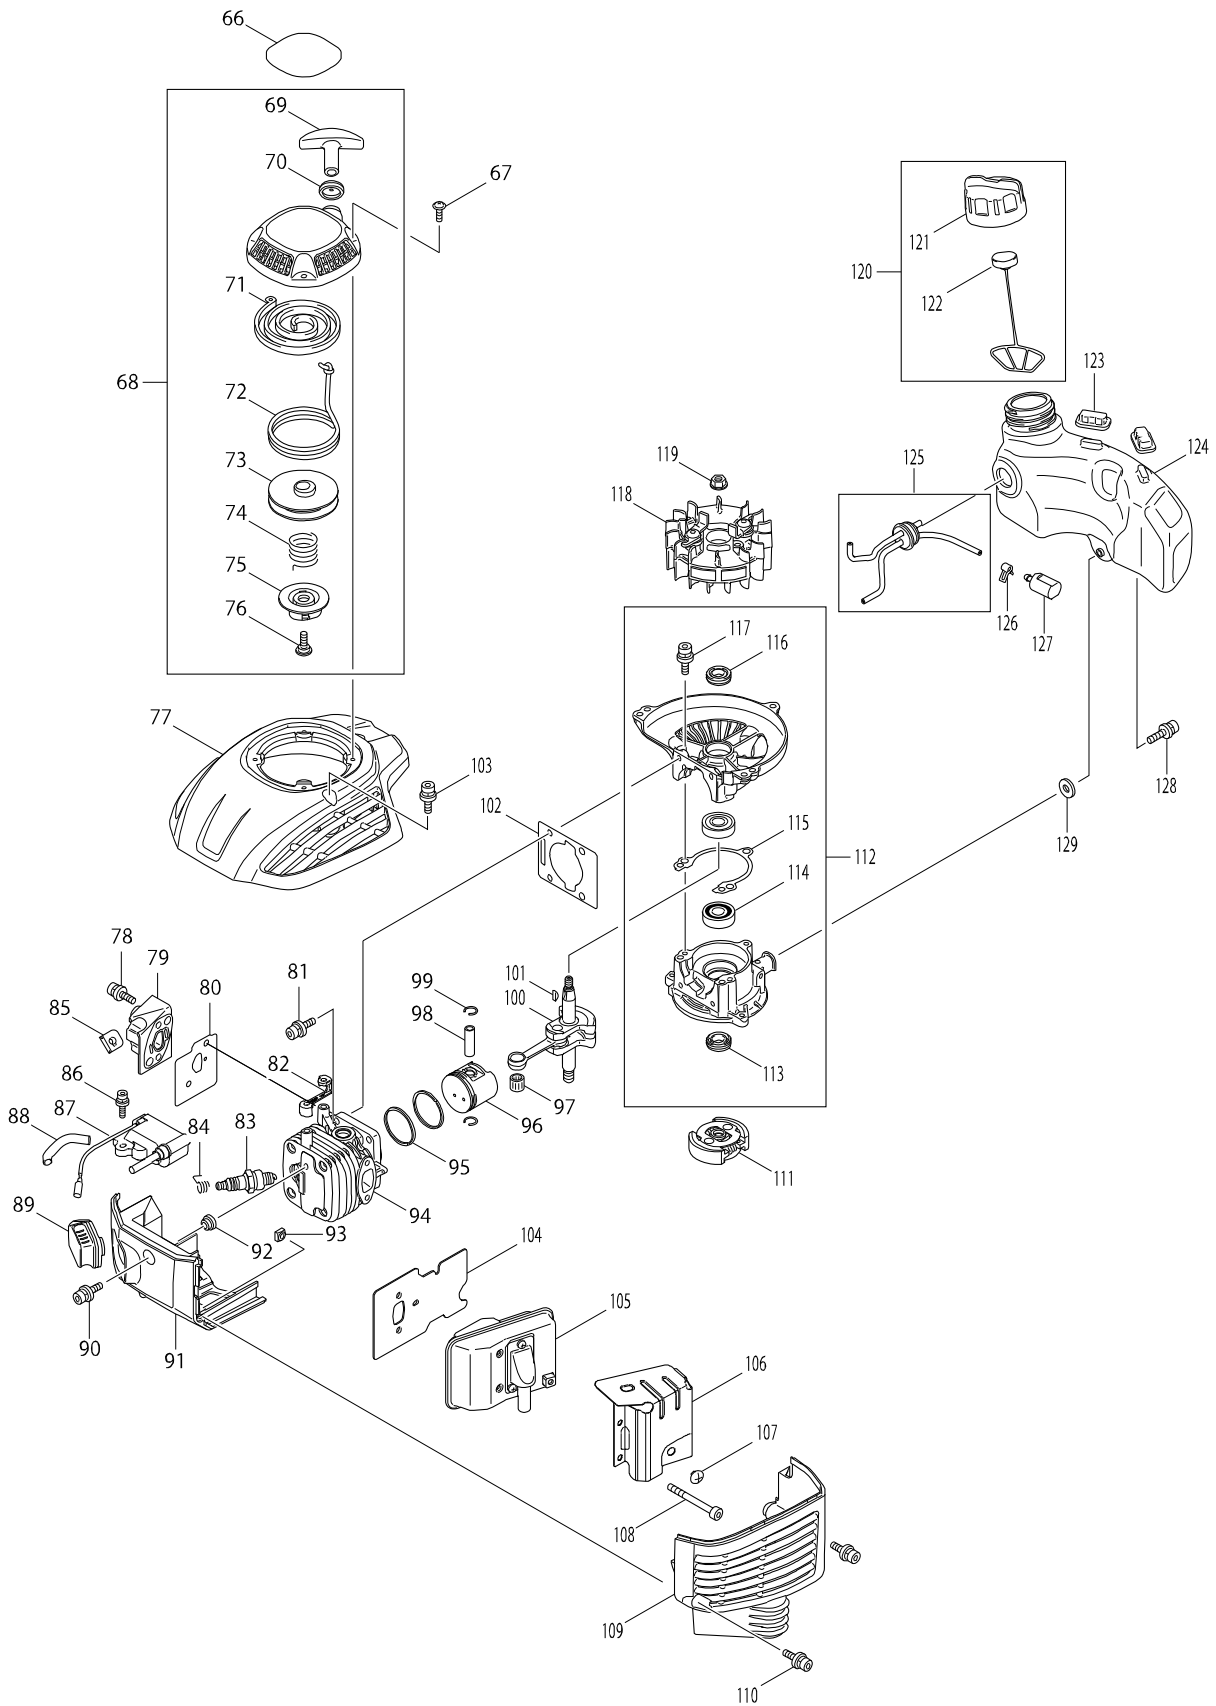

Model No. EH7500W PETROL HEDGE TRIMMER

Model No. EH7500W PETROL HEDGE TRIMMER

Model No. EH7500W PETROL HEDGE TRIMMER

Model No. EH7500W PETROL HEDGE TRIMMER

Item	Parts No.	Description	I/C	QTY	N/O	Opt. 1	Opt. 2	NOTE
001	266045-0	TAPPING SCREW 4X20		2		73181500		
002	452322-8	GUARD		1				
003	819813-6	CAUTION LABEL		1				
004	452321-0	LOOP HANDLE		1				
005	266041-8	TAPPING SCREW 5X25		2		73181500		
006	452319-7	HANDLE BASE		1				
007	452323-6	STOP RING 25		1				
008	452316-3	LOCK LEVER B		1				
009	266045-0	TAPPING SCREW 4X20		5		73181500		
011	452314-7	STOPPER		1				
012	452313-9	TRIGGER B		1				
013	233579-8	TORSION SPRING 8		1				
014	234204-4	COMPRESSION SPRING 8		1				
015	413153-0	PLATE		1				
016	452312-1	TRIGGER A		1				
017	168625-7	CONTROL CABLE		1				
018	452324-4	CORRUGATE TUBE		1				
019	125858-7	SWITCH ASSEMBLY		1				
020	892384-8	INDICATION LABEL		1				
021-1	187049-8	LEVER CASE SET		1				
022	452315-5	LOCK LEVER A		1				
023	168567-5	CLUTCH DRUM		1				
024	0031428000	INNER SNAP RING		1				
025	0600129780	BALL BEARING		2				
026	227247-3	SPUR GEAR 9		1				
027	141033-7	GEAR CASE COMPLETE		1				
028	0119059400	SOCKET HEAD BOLT M5X12		2				
029	451865-7	BAFFLE PLATE		1				
030	243107-1	GREASE NIPPLE		1				
031	346253-0	CLAMP		1				
032-1	922213-2	H.S.H.BOLT M5X12 WITH WR		1		73181500		
033	234224-8	COMPRESSION SPRING 15		2				
034	0119059360	SOCKET HEAD BOLT		2				
035	234202-8	COMPRESSION SPRING 15		2				
036	0119059360	SOCKET HEAD BOLT		2				
037-1	266787-6	H.S.H.BOLT M5X18 WITH WR		3		73181500		
038	346252-2	CLAMP		1				
039-1	922213-2	H.S.H.BOLT M5X12 WITH WR		1		73181500		
040	331896-1	PIPE		1				
041	346255-6	FRICTION PLATE		2				
042	346251-4	CONNECTING ROD		2		73182990		
043	227248-1	SPUR GEAR 43		1				
044	922128-3	HEX. SOCKET HEAD BOLT M4X16		8		73181500		
045	318610-2	GEAR CASE COVER		1				
046-1	266573-5	HEX. SOCKET HEAD BOLT M5X33		1		73181500		
047	413137-8	GEAR CASE GASKET		1				
048	443159-4	SEAL		1		40169390		
049	346256-4	HOLDER		1		82078000		