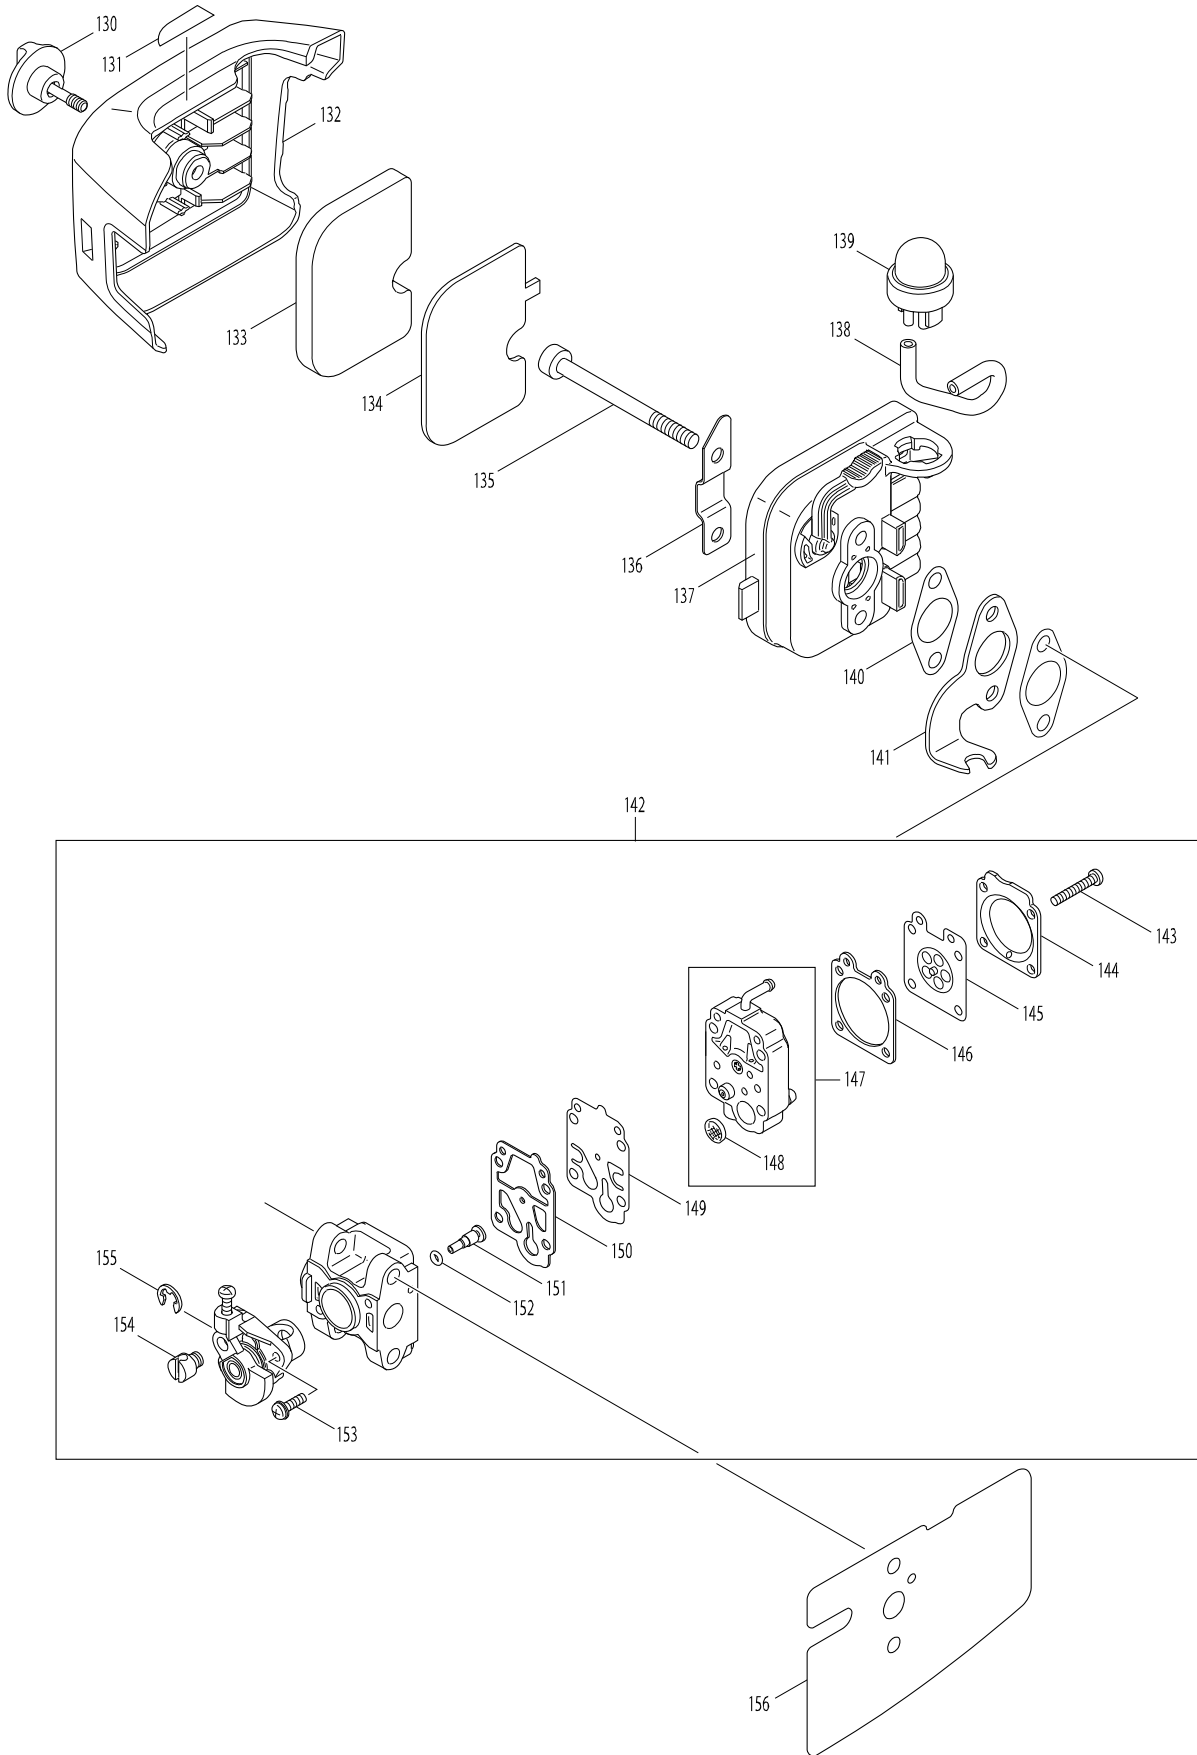

Model No. EH7500W PETROL HEDGE TRIMMER

Model No. EH7500W PETROL HEDGE TRIMMER

Model No. EH7500W PETROL HEDGE TRIMMER

Model No. EH7500W PETROL HEDGE TRIMMER

Item	Parts No.	Description	I/C	QTY	N/O	Opt. 1	Opt. 2	NOTE
001	266045-0	TAPPING SCREW 4X20		2		73181500		
002	452322-8	GUARD		1				
003	819813-6	CAUTION LABEL		1				
004	452321-0	LOOP HANDLE		1				
005	266041-8	TAPPING SCREW 5X25		2		73181500		
006	452319-7	HANDLE BASE		1				
007	452323-6	STOP RING 25		1				
008	452316-3	LOCK LEVER B		1				
009	266045-0	TAPPING SCREW 4X20		5		73181500		
011	452314-7	STOPPER		1				
012	452313-9	TRIGGER B		1				
013	233579-8	TORSION SPRING 8		1				
014	234204-4	COMPRESSION SPRING 8		1				
015	413153-0	PLATE		1				
016	452312-1	TRIGGER A		1				
017	168625-7	CONTROL CABLE		1				
018	452324-4	CORRUGATE TUBE		1				
019	125858-7	SWITCH ASSEMBLY		1				
020	892384-8	INDICATION LABEL		1				
021-1	187049-8	LEVER CASE SET		1				
022	452315-5	LOCK LEVER A		1				
023	168567-5	CLUTCH DRUM		1				
024	0031428000	INNER SNAP RING		1				
025	0600129780	BALL BEARING		2				
026	227247-3	SPUR GEAR 9		1				
027	141033-7	GEAR CASE COMPLETE		1				
028	0119059400	SOCKET HEAD BOLT M5X12		2				
029	451865-7	BAFFLE PLATE		1				
030	243107-1	GREASE NIPPLE		1				
031	346253-0	CLAMP		1				
032-1	922213-2	H.S.H.BOLT M5X12 WITH WR		1		73181500		
033	234224-8	COMPRESSION SPRING 15		2				
034	0119059360	SOCKET HEAD BOLT		2				
035	234202-8	COMPRESSION SPRING 15		2				
036	0119059360	SOCKET HEAD BOLT		2				
037-1	266787-6	H.S.H.BOLT M5X18 WITH WR		3		73181500		
038	346252-2	CLAMP		1				
039-1	922213-2	H.S.H.BOLT M5X12 WITH WR		1		73181500		
040	331896-1	PIPE		1				
041	346255-6	FRICTION PLATE		2				
042	346251-4	CONNECTING ROD		2		73182990		
043	227248-1	SPUR GEAR 43		1				
044	922128-3	HEX. SOCKET HEAD BOLT M4X16		8		73181500		
045	318610-2	GEAR CASE COVER		1				
046-1	266573-5	HEX. SOCKET HEAD BOLT M5X33		1		73181500		
047	413137-8	GEAR CASE GASKET		1				
048	443159-4	SEAL		1		40169390		
049	346256-4	HOLDER		1		82078000		