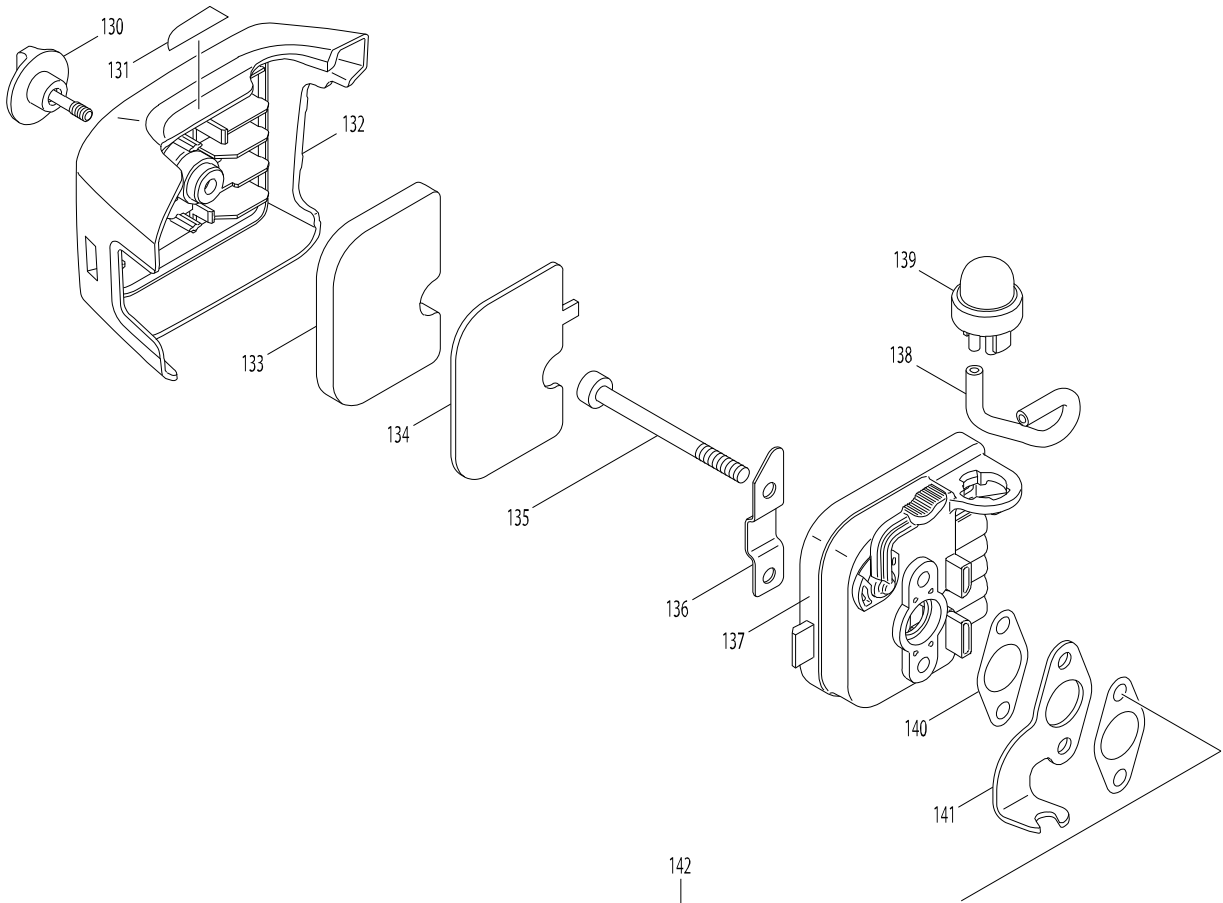

# Model No. EH7500W PETROL HEDGE TRIMMER

Item	Parts No.	Description	I/C	QTY	N/O	Opt. 1	Opt. 2	NOTE
001	266045-0	TAPPING SCREW 4X20		2		73181500		
002	452322-8	GUARD		1				
003	819813-6	CAUTION LABEL		1				
004	452321-0	LOOP HANDLE		1				
005	266041-8	TAPPING SCREW 5X25		2		73181500		
006	452319-7	HANDLE BASE		1				
007	452323-6	STOP RING 25		1				
008	452316-3	LOCK LEVER B		1				
009	266045-0	TAPPING SCREW 4X20		5		73181500		
011	452314-7	STOPPER		1				
012	452313-9	TRIGGER B		1				
013	233579-8	TORSION SPRING 8		1				
014	234204-4	COMPRESSION SPRING 8		1				
015	413153-0	PLATE		1				
016	452312-1	TRIGGER A		1				
017	168625-7	CONTROL CABLE		1				
018	452324-4	CORRUGATE TUBE		1				
019	125858-7	SWITCH ASSEMBLY		1				
020	892384-8	INDICATION LABEL		1				
021-1	187049-8	LEVER CASE SET		1				
022	452315-5	LOCK LEVER A		1				
023	168567-5	CLUTCH DRUM		1				
024	0031428000	INNER SNAP RING		1				
025	0600129780	BALL BEARING		2				
026	227247-3	SPUR GEAR 9		1				
027	141033-7	GEAR CASE COMPLETE		1				
028	0119059400	SOCKET HEAD BOLT M5X12		2				
029	451865-7	BAFFLE PLATE		1				
030	243107-1	GREASE NIPPLE		1				
031	346253-0	CLAMP		1				
032-1	922213-2	H.S.H.BOLT M5X12 WITH WR		1		73181500		
033	234224-8	COMPRESSION SPRING 15		2				
034	0119059360	SOCKET HEAD BOLT		2				
035	234202-8	COMPRESSION SPRING 15		2				
036	0119059360	SOCKET HEAD BOLT		2				
037-1	266787-6	H.S.H.BOLT M5X18 WITH WR		3		73181500		
038	346252-2	CLAMP		1				
039-1	922213-2	H.S.H.BOLT M5X12 WITH WR		1		73181500		
040	331896-1	PIPE		1				
041	346255-6	FRICTION PLATE		2				
042	346251-4	CONNECTING ROD		2		73182990		
043	227248-1	SPUR GEAR 43		1				
044	922128-3	HEX. SOCKET HEAD BOLT M4X16		8		73181500		
045	318610-2	GEAR CASE COVER		1				
046-1	266573-5	HEX. SOCKET HEAD BOLT M5X33		1		73181500		
047	413137-8	GEAR CASE GASKET		1				
048	443159-4	SEAL		1		40169390		
049	346256-4	HOLDER		1		82078000		