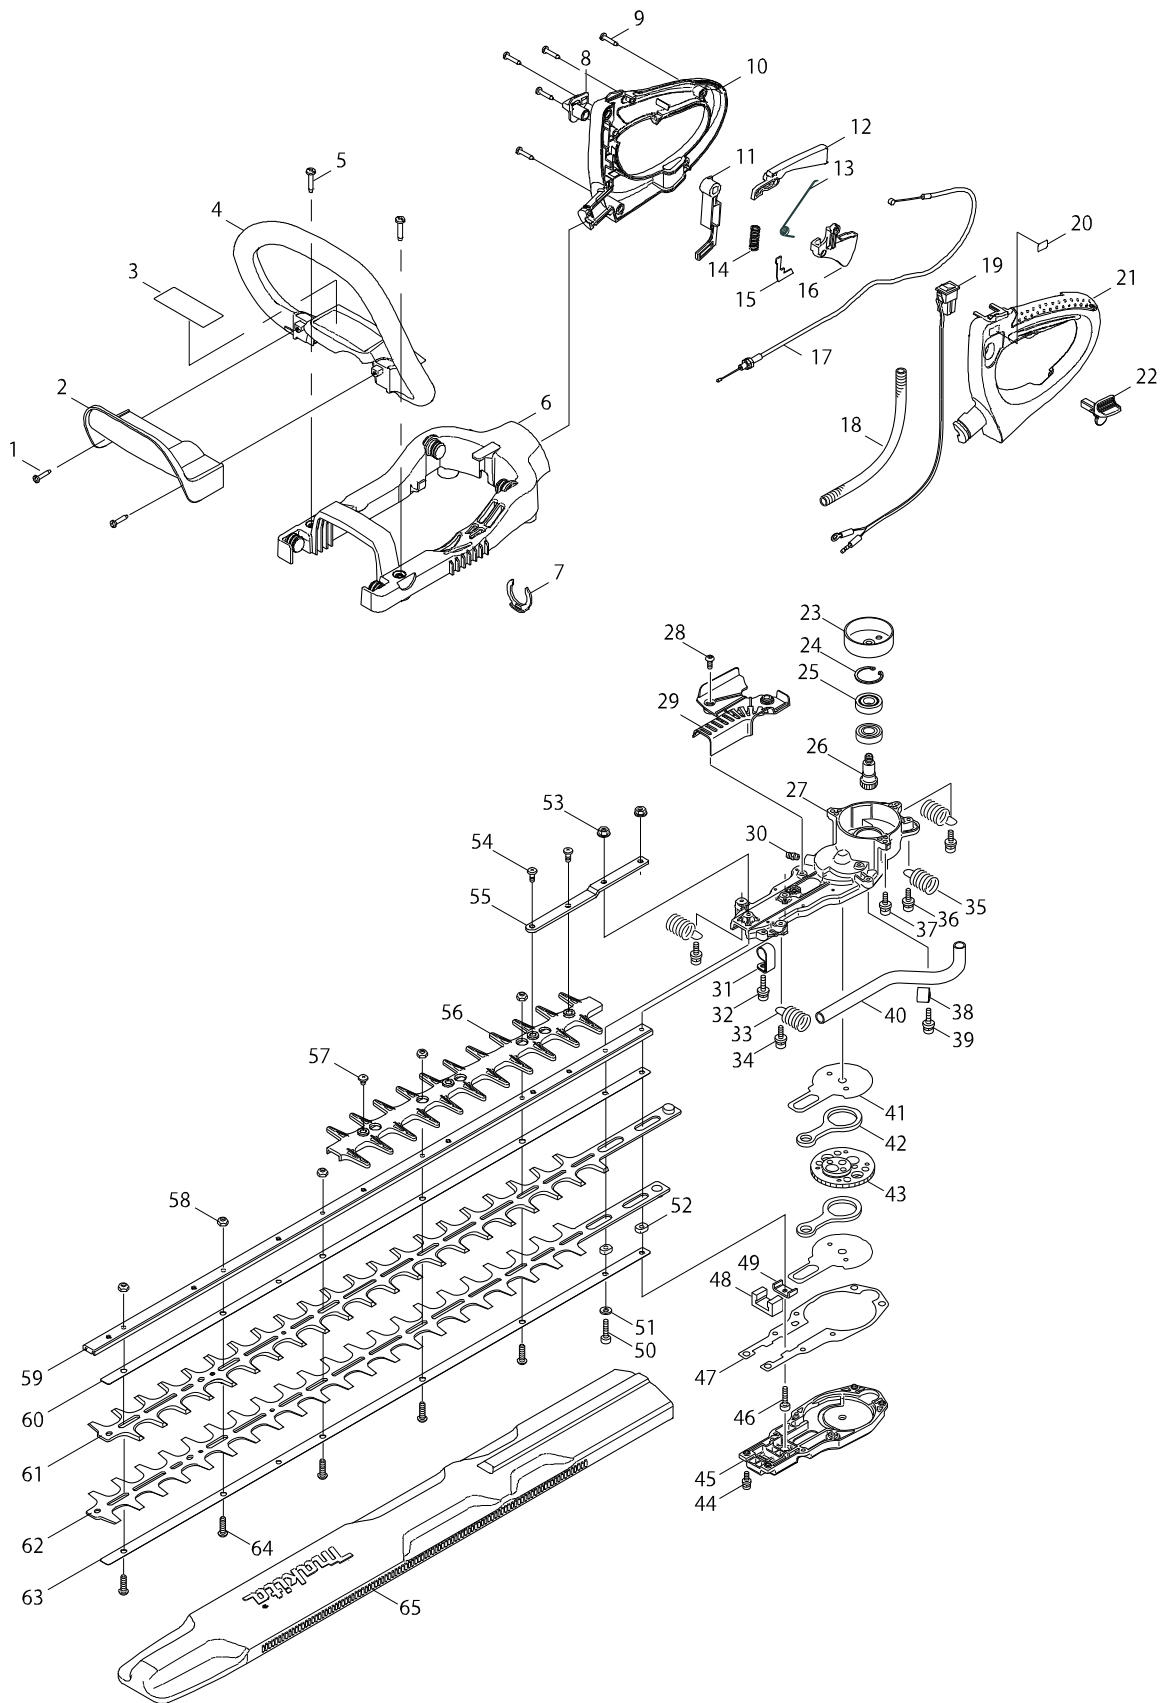

Model No. EH7500W PETROL HEDGE TRIMMER

Model No. EH7500W PETROL HEDGE TRIMMER

Model No. EH7500W PETROL HEDGE TRIMMER

Model No. EH7500W PETROL HEDGE TRIMMER

Item	Parts No.	Description	I/C	QTY	N/O	Opt. 1	Opt. 2	NOTE
001	266045-0	TAPPING SCREW 4X20		2		73181500		
002	452322-8	GUARD		1				
003	819813-6	CAUTION LABEL		1				
004	452321-0	LOOP HANDLE		1				
005	266041-8	TAPPING SCREW 5X25		2		73181500		
006	452319-7	HANDLE BASE		1				
007	452323-6	STOP RING 25		1				
008	452316-3	LOCK LEVER B		1				
009	266045-0	TAPPING SCREW 4X20		5		73181500		
011	452314-7	STOPPER		1				
012	452313-9	TRIGGER B		1				
013	233579-8	TORSION SPRING 8		1				
014	234204-4	COMPRESSION SPRING 8		1				
015	413153-0	PLATE		1				
016	452312-1	TRIGGER A		1				
017	168625-7	CONTROL CABLE		1				
018	452324-4	CORRUGATE TUBE		1				
019	125858-7	SWITCH ASSEMBLY		1				
020	892384-8	INDICATION LABEL		1				
021-1	187049-8	LEVER CASE SET		1				
022	452315-5	LOCK LEVER A		1				
023	168567-5	CLUTCH DRUM		1				
024	0031428000	INNER SNAP RING		1				
025	0600129780	BALL BEARING		2				
026	227247-3	SPUR GEAR 9		1				
027	141033-7	GEAR CASE COMPLETE		1				
028	0119059400	SOCKET HEAD BOLT M5X12		2				
029	451865-7	BAFFLE PLATE		1				
030	243107-1	GREASE NIPPLE		1				
031	346253-0	CLAMP		1				
032-1	922213-2	H.S.H.BOLT M5X12 WITH WR		1		73181500		
033	234224-8	COMPRESSION SPRING 15		2				
034	0119059360	SOCKET HEAD BOLT		2				
035	234202-8	COMPRESSION SPRING 15		2				
036	0119059360	SOCKET HEAD BOLT		2				
037-1	266787-6	H.S.H.BOLT M5X18 WITH WR		3		73181500		
038	346252-2	CLAMP		1				
039-1	922213-2	H.S.H.BOLT M5X12 WITH WR		1		73181500		
040	331896-1	PIPE		1				
041	346255-6	FRICTION PLATE		2				
042	346251-4	CONNECTING ROD		2		73182990		
043	227248-1	SPUR GEAR 43		1				
044	922128-3	HEX. SOCKET HEAD BOLT M4X16		8		73181500		
045	318610-2	GEAR CASE COVER		1				
046-1	266573-5	HEX. SOCKET HEAD BOLT M5X33		1		73181500		
047	413137-8	GEAR CASE GASKET		1				
048	443159-4	SEAL		1		40169390		
049	346256-4	HOLDER		1		82078000		