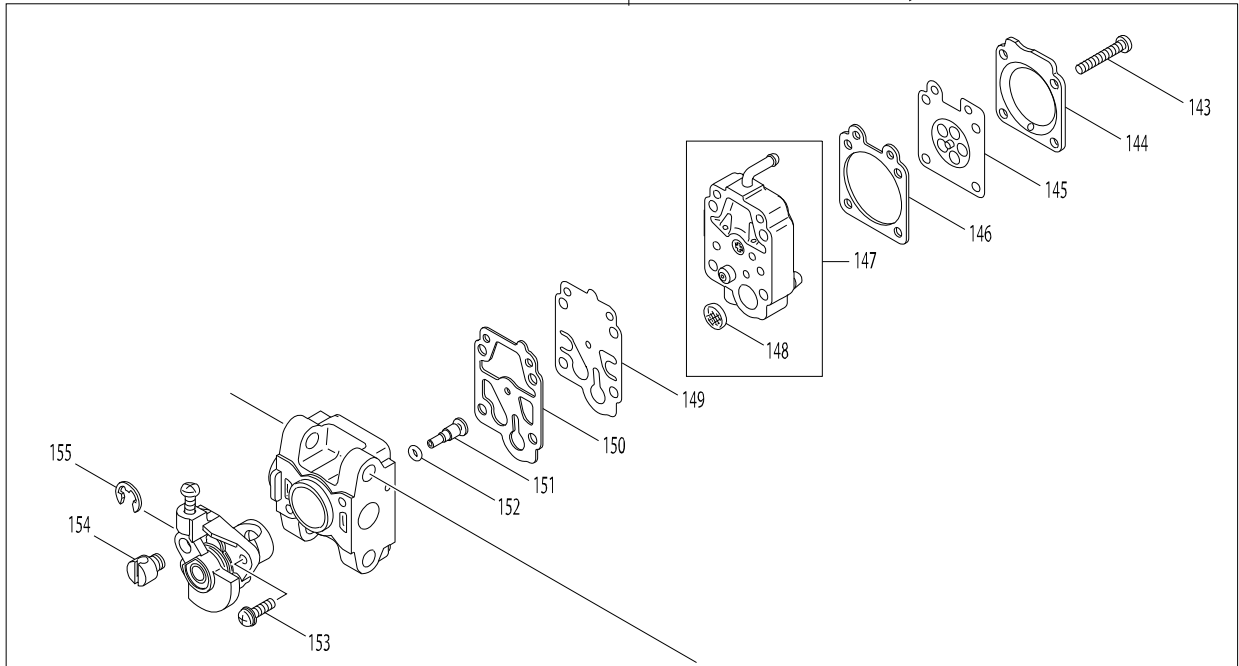

# Model No. EH7500W PETROL HEDGE TRIMMER

Item	Parts No.	Description	I/C	QTY	N/O	Opt. 1	Opt. 2	NOTE
001	266045-0	TAPPING SCREW 4X20		2		73181500		
002	452322-8	GUARD		1				
003	819813-6	CAUTION LABEL		1				
004	452321-0	LOOP HANDLE		1				
005	266041-8	TAPPING SCREW 5X25		2		73181500		
006	452319-7	HANDLE BASE		1				
007	452323-6	STOP RING 25		1				
008	452316-3	LOCK LEVER B		1				
009	266045-0	TAPPING SCREW 4X20		5		73181500		
011	452314-7	STOPPER		1				
012	452313-9	TRIGGER B		1				
013	233579-8	TORSION SPRING 8		1				
014	234204-4	COMPRESSION SPRING 8		1				
015	413153-0	PLATE		1				
016	452312-1	TRIGGER A		1				
017	168625-7	CONTROL CABLE		1				
018	452324-4	CORRUGATE TUBE		1				
019	125858-7	SWITCH ASSEMBLY		1				
020	892384-8	INDICATION LABEL		1				
021-1	187049-8	LEVER CASE SET		1				
022	452315-5	LOCK LEVER A		1				
023	168567-5	CLUTCH DRUM		1				
024	0031428000	INNER SNAP RING		1				
025	0600129780	BALL BEARING		2				
026	227247-3	SPUR GEAR 9		1				
027	141033-7	GEAR CASE COMPLETE		1				
028	0119059400	SOCKET HEAD BOLT M5X12		2				
029	451865-7	BAFFLE PLATE		1				
030	243107-1	GREASE NIPPLE		1				
031	346253-0	CLAMP		1				
032-1	922213-2	H.S.H.BOLT M5X12 WITH WR		1		73181500		
033	234224-8	COMPRESSION SPRING 15		2				
034	0119059360	SOCKET HEAD BOLT		2				
035	234202-8	COMPRESSION SPRING 15		2				
036	0119059360	SOCKET HEAD BOLT		2				
037-1	266787-6	H.S.H.BOLT M5X18 WITH WR		3		73181500		
038	346252-2	CLAMP		1				
039-1	922213-2	H.S.H.BOLT M5X12 WITH WR		1		73181500		
040	331896-1	PIPE		1				
041	346255-6	FRICTION PLATE		2				
042	346251-4	CONNECTING ROD		2		73182990		
043	227248-1	SPUR GEAR 43		1				
044	922128-3	HEX. SOCKET HEAD BOLT M4X16		8		73181500		
045	318610-2	GEAR CASE COVER		1				
046-1	266573-5	HEX. SOCKET HEAD BOLT M5X33		1		73181500		
047	413137-8	GEAR CASE GASKET		1				
048	443159-4	SEAL		1		40169390		
049	346256-4	HOLDER		1		82078000		