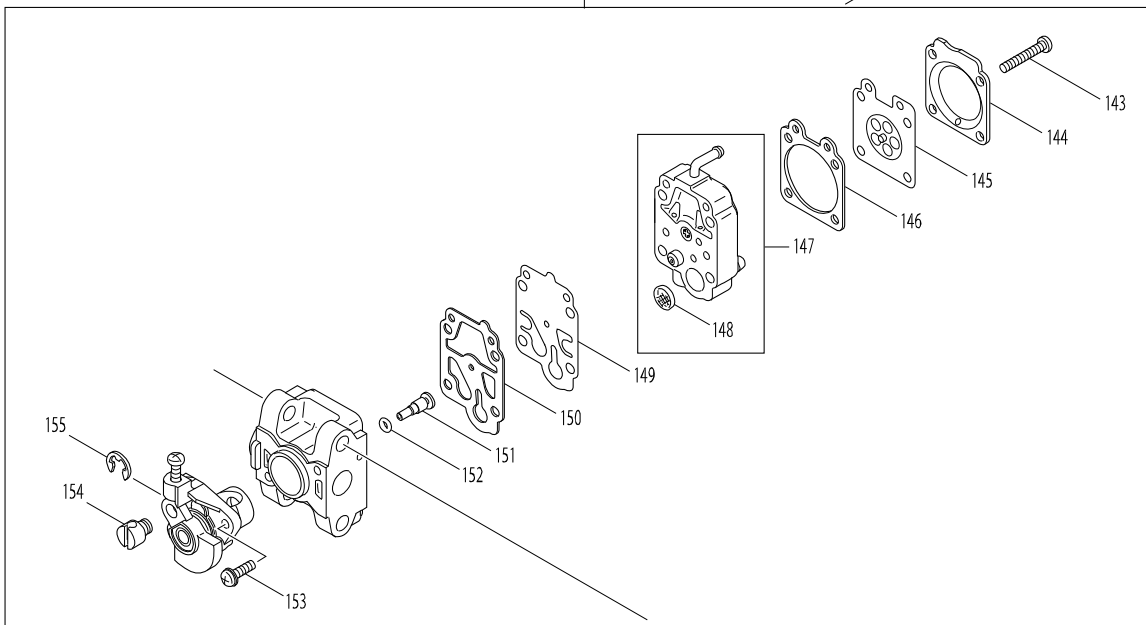

# Model No. EH600W PETROL HEDGE TRIMMER

**Model No. EH600W PETROL HEDGE TRIMMER**

**Model No. EH6000W PETROL HEDGE TRIMMER**

Item	Parts No.	Description	I/C	QTY	N/O	Opt. 1	Opt. 2	NOTE
001	266045-0	TAPPING SCREW 4X20		2		73181500		
002	452322-8	GUARD		1				
003	819813-6	CAUTION LABEL		1				
004	452321-0	LOOP HANDLE		1				
005	266041-8	TAPPING SCREW 5X25		2		73181500		
006	452319-7	HANDLE BASE		1				
007	452323-6	STOP RING 25		1				
008	452316-3	LOCK LEVER B		1				
009	266045-0	TAPPING SCREW 4X20		5		73181500		
011	452314-7	STOPPER		1				
012	452313-9	TRIGGER B		1				
013	233579-8	TORSION SPRING 8		1				
014	234204-4	COMPRESSION SPRING 8		1				
015	413153-0	PLATE		1				
016	452312-1	TRIGGER A		1				
017	168625-7	CONTROL CABLE		1				
018	452324-4	CORRUGATE TUBE		1				
019	125858-7	SWITCH ASSEMBLY		1				
020	892384-8	INDICATION LABEL		1				
021-1	187049-8	LEVER CASE SET		1				
022	452315-5	LOCK LEVER A		1				
023	168567-5	CLUTCH DRUM		1				
024	0031428000	INNER SNAP RING		1				
025	0600129780	BALL BEARING		2				
026	227247-3	SPUR GEAR 9		1				
027	141033-7	GEAR CASE COMPLETE		1				
028	0119059400	SOCKET HEAD BOLT M5X12		2				
029	451865-7	BAFFLE PLATE		1				
030	243107-1	GREASE NIPPLE		1				
031	346253-0	CLAMP		1				
032-1	922213-2	H.S.H.BOLT M5X12 WITH WR		1		73181500		
033	234224-8	COMPRESSION SPRING 15		2				
034	0119059360	SOCKET HEAD BOLT		2				
035	234202-8	COMPRESSION SPRING 15		2				
036	0119059360	SOCKET HEAD BOLT		2				
037-1	266787-6	H.S.H.BOLT M5X18 WITH WR		3		73181500		
038	346252-2	CLAMP		1				
039-1	922213-2	H.S.H.BOLT M5X12 WITH WR		1		73181500		
040	331896-1	PIPE		1				
041	346255-6	FRICTION PLATE		2				
042	346251-4	CONNECTING ROD		2		73182990		
043	227248-1	SPUR GEAR 43		1	*			
043-1	227248-1	SPUR GEAR 43	O	1				
044	922128-3	HEX. SOCKET HEAD BOLT M4X16		8		73181500		
045	318610-2	GEAR CASE COVER		1				
046-1	266573-5	HEX. SOCKET HEAD BOLT M5X33		1		73181500		
047	413137-8	GEAR CASE GASKET		1				
048	443159-4	SEAL		1		40169390		