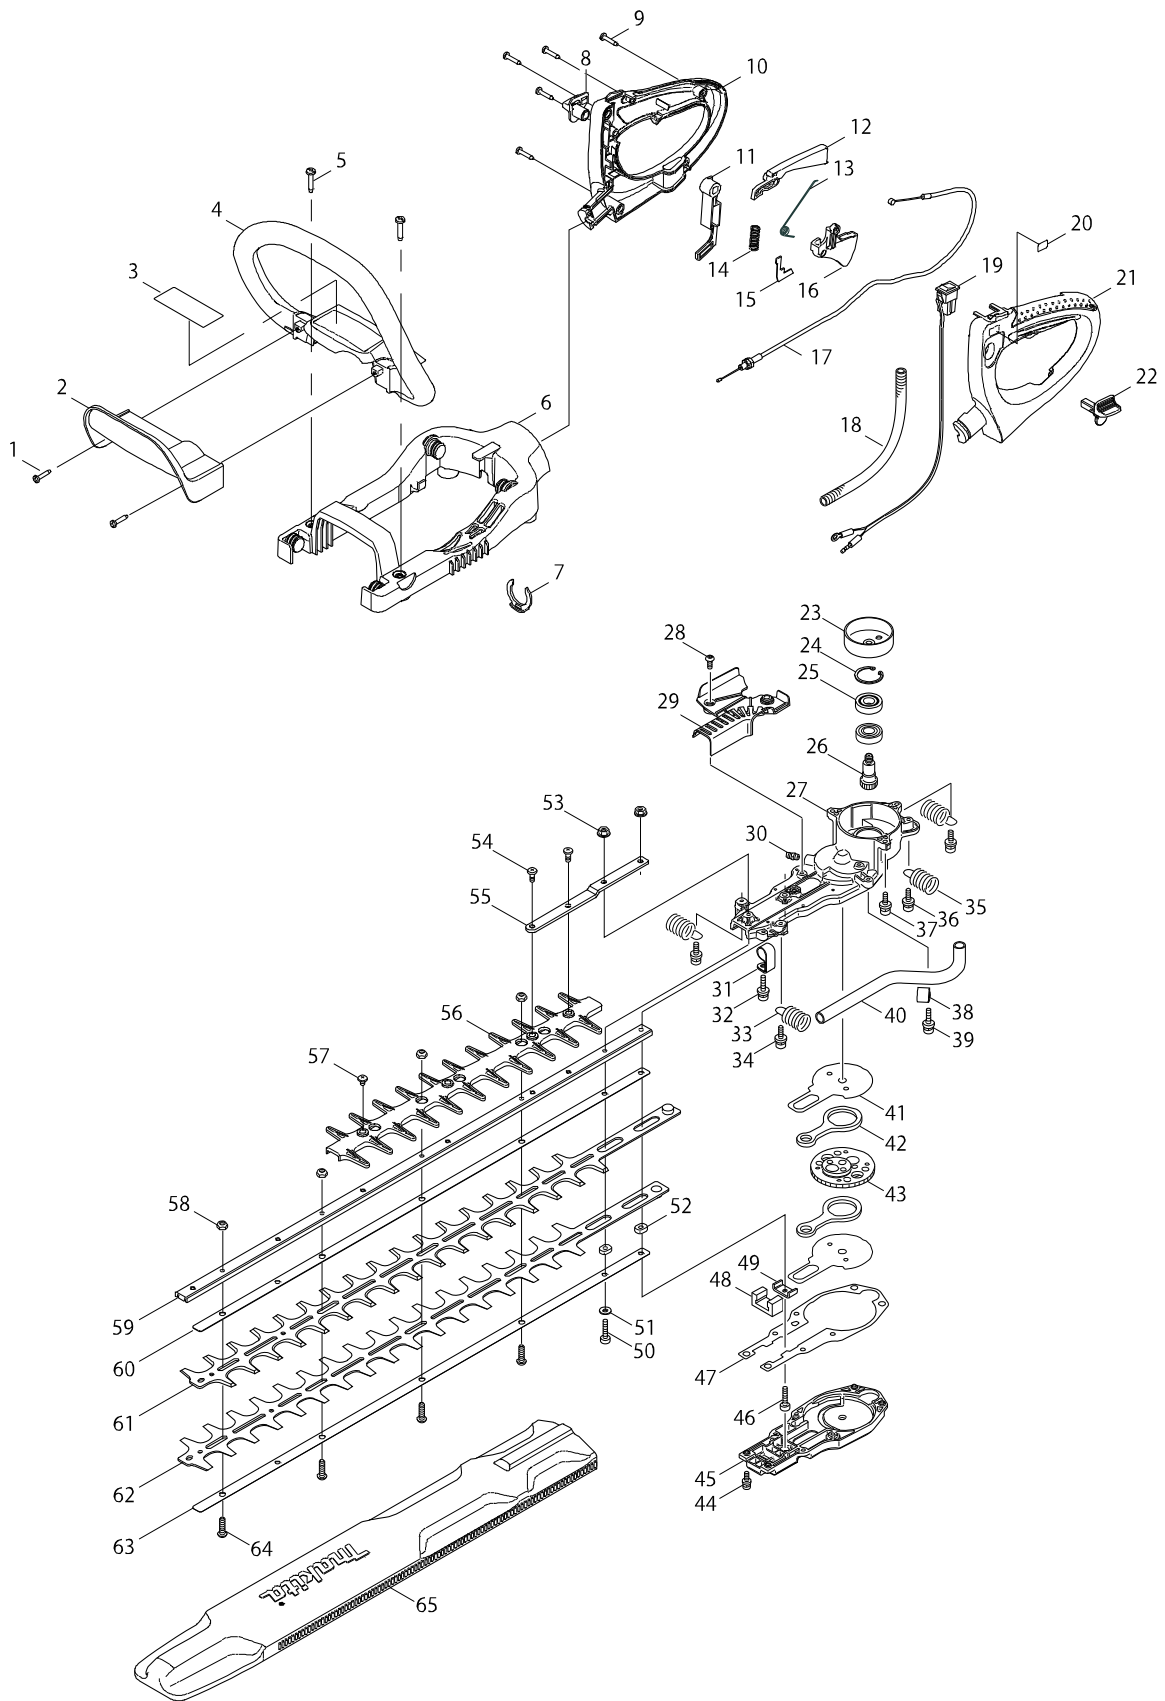

# Model No. EH600W PETROL HEDGE TRIMMER

**Model No. EH600W PETROL HEDGE TRIMMER**

**Model No. EH6000W PETROL HEDGE TRIMMER**

Item	Parts No.	Description	I/C	QTY	N/O	Opt. 1	Opt. 2	NOTE
001	266045-0	TAPPING SCREW 4X20		2		73181500		
002	452322-8	GUARD		1				
003	819813-6	CAUTION LABEL		1				
004	452321-0	LOOP HANDLE		1				
005	266041-8	TAPPING SCREW 5X25		2		73181500		
006	452319-7	HANDLE BASE		1				
007	452323-6	STOP RING 25		1				
008	452316-3	LOCK LEVER B		1				
009	266045-0	TAPPING SCREW 4X20		5		73181500		
011	452314-7	STOPPER		1				
012	452313-9	TRIGGER B		1				
013	233579-8	TORSION SPRING 8		1				
014	234204-4	COMPRESSION SPRING 8		1				
015	413153-0	PLATE		1				
016	452312-1	TRIGGER A		1				
017	168625-7	CONTROL CABLE		1				
018	452324-4	CORRUGATE TUBE		1				
019	125858-7	SWITCH ASSEMBLY		1				
020	892384-8	INDICATION LABEL		1				
021-1	187049-8	LEVER CASE SET		1				
022	452315-5	LOCK LEVER A		1				
023	168567-5	CLUTCH DRUM		1				
024	0031428000	INNER SNAP RING		1				
025	0600129780	BALL BEARING		2				
026	227247-3	SPUR GEAR 9		1				
027	141033-7	GEAR CASE COMPLETE		1				
028	0119059400	SOCKET HEAD BOLT M5X12		2				
029	451865-7	BAFFLE PLATE		1				
030	243107-1	GREASE NIPPLE		1				
031	346253-0	CLAMP		1				
032-1	922213-2	H.S.H.BOLT M5X12 WITH WR		1		73181500		
033	234224-8	COMPRESSION SPRING 15		2				
034	0119059360	SOCKET HEAD BOLT		2				
035	234202-8	COMPRESSION SPRING 15		2				
036	0119059360	SOCKET HEAD BOLT		2				
037-1	266787-6	H.S.H.BOLT M5X18 WITH WR		3		73181500		
038	346252-2	CLAMP		1				
039-1	922213-2	H.S.H.BOLT M5X12 WITH WR		1		73181500		
040	331896-1	PIPE		1				
041	346255-6	FRICTION PLATE		2				
042	346251-4	CONNECTING ROD		2		73182990		
043	227248-1	SPUR GEAR 43		1	*			
043-1	227248-1	SPUR GEAR 43	O	1				
044	922128-3	HEX. SOCKET HEAD BOLT M4X16		8		73181500		
045	318610-2	GEAR CASE COVER		1				
046-1	266573-5	HEX. SOCKET HEAD BOLT M5X33		1		73181500		
047	413137-8	GEAR CASE GASKET		1				
048	443159-4	SEAL		1		40169390		