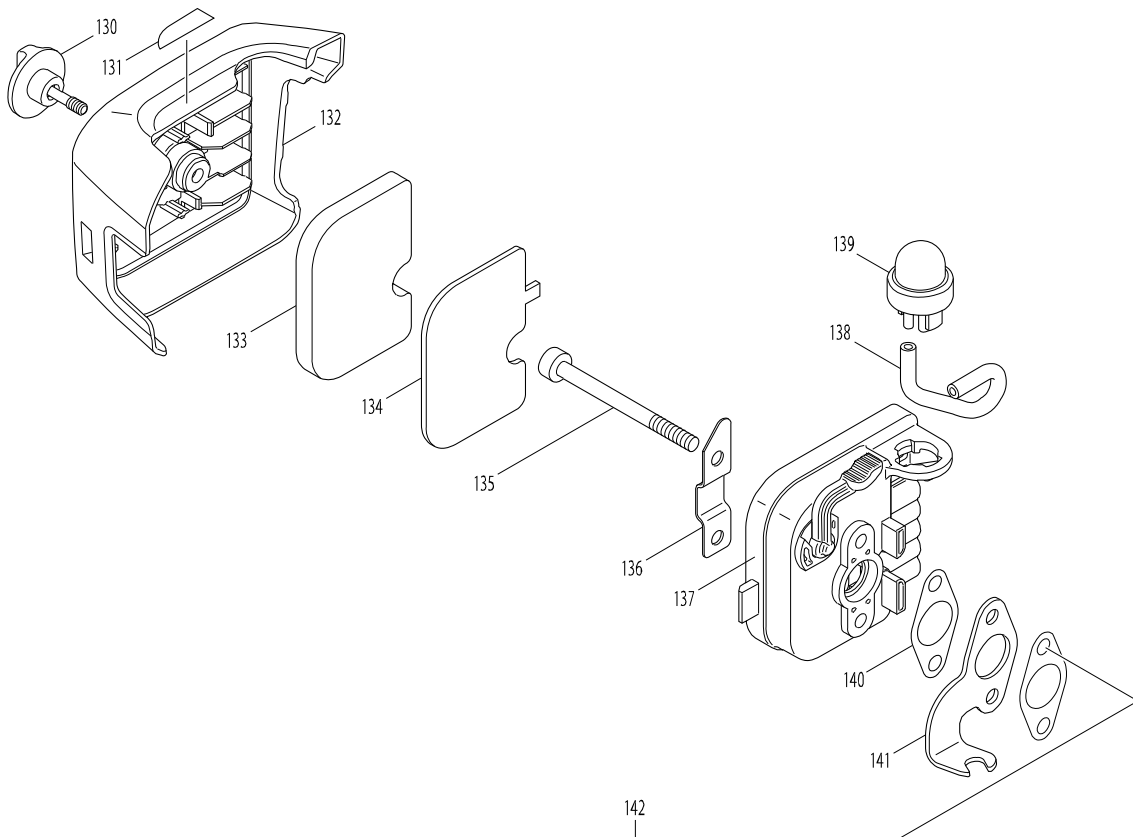

# Model No. EH600W PETROL HEDGE TRIMMER

**Model No. EH600W PETROL HEDGE TRIMMER**

**Model No. EH6000W PETROL HEDGE TRIMMER**

Item	Parts No.	Description	I/C	QTY	N/O	Opt. 1	Opt. 2	NOTE
001	266045-0	TAPPING SCREW 4X20		2		73181500		
002	452322-8	GUARD		1				
003	819813-6	CAUTION LABEL		1				
004	452321-0	LOOP HANDLE		1				
005	266041-8	TAPPING SCREW 5X25		2		73181500		
006	452319-7	HANDLE BASE		1				
007	452323-6	STOP RING 25		1				
008	452316-3	LOCK LEVER B		1				
009	266045-0	TAPPING SCREW 4X20		5		73181500		
011	452314-7	STOPPER		1				
012	452313-9	TRIGGER B		1				
013	233579-8	TORSION SPRING 8		1				
014	234204-4	COMPRESSION SPRING 8		1				
015	413153-0	PLATE		1				
016	452312-1	TRIGGER A		1				
017	168625-7	CONTROL CABLE		1				
018	452324-4	CORRUGATE TUBE		1				
019	125858-7	SWITCH ASSEMBLY		1				
020	892384-8	INDICATION LABEL		1				
021-1	187049-8	LEVER CASE SET		1				
022	452315-5	LOCK LEVER A		1				
023	168567-5	CLUTCH DRUM		1				
024	0031428000	INNER SNAP RING		1				
025	0600129780	BALL BEARING		2				
026	227247-3	SPUR GEAR 9		1				
027	141033-7	GEAR CASE COMPLETE		1				
028	0119059400	SOCKET HEAD BOLT M5X12		2				
029	451865-7	BAFFLE PLATE		1				
030	243107-1	GREASE NIPPLE		1				
031	346253-0	CLAMP		1				
032-1	922213-2	H.S.H.BOLT M5X12 WITH WR		1		73181500		
033	234224-8	COMPRESSION SPRING 15		2				
034	0119059360	SOCKET HEAD BOLT		2				
035	234202-8	COMPRESSION SPRING 15		2				
036	0119059360	SOCKET HEAD BOLT		2				
037-1	266787-6	H.S.H.BOLT M5X18 WITH WR		3		73181500		
038	346252-2	CLAMP		1				
039-1	922213-2	H.S.H.BOLT M5X12 WITH WR		1		73181500		
040	331896-1	PIPE		1				
041	346255-6	FRICTION PLATE		2				
042	346251-4	CONNECTING ROD		2		73182990		
043	227248-1	SPUR GEAR 43		1	*			
043-1	227248-1	SPUR GEAR 43	O	1				
044	922128-3	HEX. SOCKET HEAD BOLT M4X16		8		73181500		
045	318610-2	GEAR CASE COVER		1				
046-1	266573-5	HEX. SOCKET HEAD BOLT M5X33		1		73181500		
047	413137-8	GEAR CASE GASKET		1				
048	443159-4	SEAL		1		40169390		