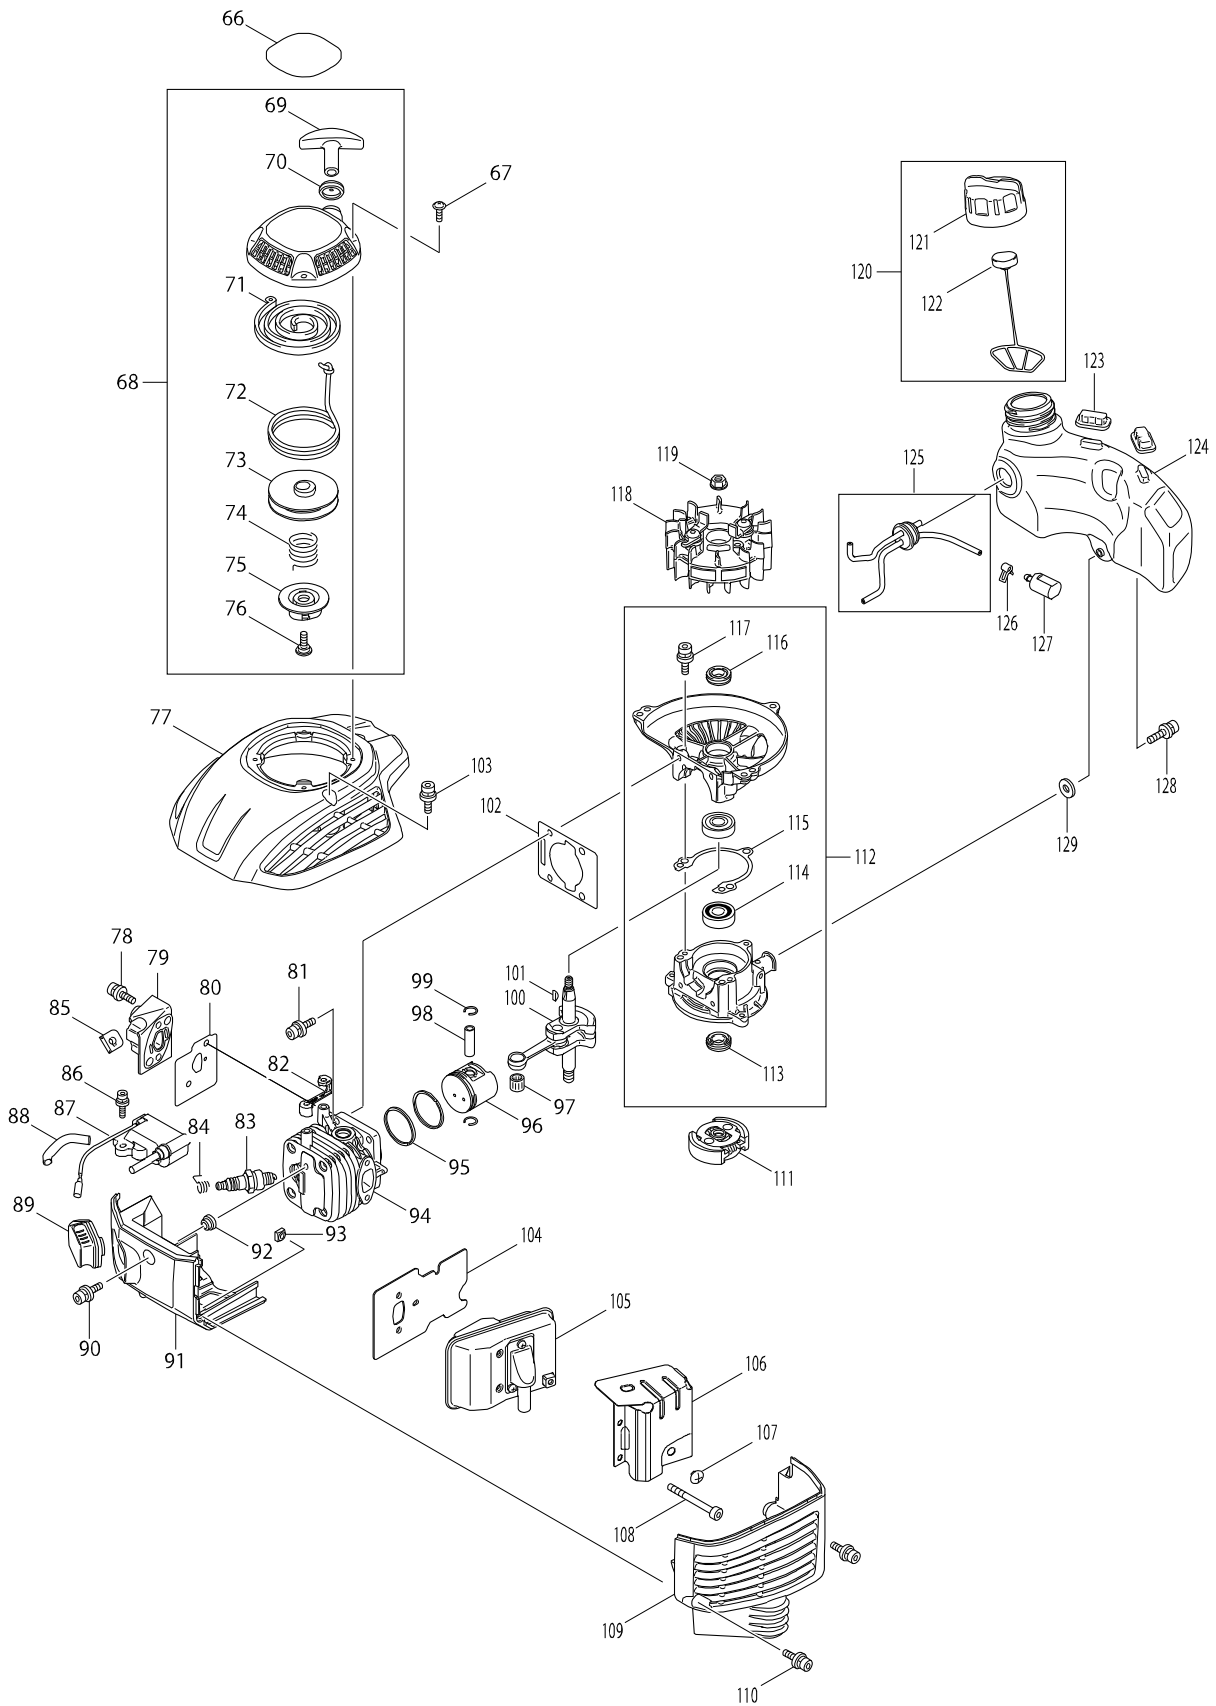

# Model No. EH600W PETROL HEDGE TRIMMER

**Model No. EH600W PETROL HEDGE TRIMMER**

**Model No. EH6000W PETROL HEDGE TRIMMER**

Item	Parts No.	Description	I/C	QTY	N/O	Opt. 1	Opt. 2	NOTE
001	266045-0	TAPPING SCREW 4X20		2		73181500		
002	452322-8	GUARD		1				
003	819813-6	CAUTION LABEL		1				
004	452321-0	LOOP HANDLE		1				
005	266041-8	TAPPING SCREW 5X25		2		73181500		
006	452319-7	HANDLE BASE		1				
007	452323-6	STOP RING 25		1				
008	452316-3	LOCK LEVER B		1				
009	266045-0	TAPPING SCREW 4X20		5		73181500		
011	452314-7	STOPPER		1				
012	452313-9	TRIGGER B		1				
013	233579-8	TORSION SPRING 8		1				
014	234204-4	COMPRESSION SPRING 8		1				
015	413153-0	PLATE		1				
016	452312-1	TRIGGER A		1				
017	168625-7	CONTROL CABLE		1				
018	452324-4	CORRUGATE TUBE		1				
019	125858-7	SWITCH ASSEMBLY		1				
020	892384-8	INDICATION LABEL		1				
021-1	187049-8	LEVER CASE SET		1				
022	452315-5	LOCK LEVER A		1				
023	168567-5	CLUTCH DRUM		1				
024	0031428000	INNER SNAP RING		1				
025	0600129780	BALL BEARING		2				
026	227247-3	SPUR GEAR 9		1				
027	141033-7	GEAR CASE COMPLETE		1				
028	0119059400	SOCKET HEAD BOLT M5X12		2				
029	451865-7	BAFFLE PLATE		1				
030	243107-1	GREASE NIPPLE		1				
031	346253-0	CLAMP		1				
032-1	922213-2	H.S.H.BOLT M5X12 WITH WR		1		73181500		
033	234224-8	COMPRESSION SPRING 15		2				
034	0119059360	SOCKET HEAD BOLT		2				
035	234202-8	COMPRESSION SPRING 15		2				
036	0119059360	SOCKET HEAD BOLT		2				
037-1	266787-6	H.S.H.BOLT M5X18 WITH WR		3		73181500		
038	346252-2	CLAMP		1				
039-1	922213-2	H.S.H.BOLT M5X12 WITH WR		1		73181500		
040	331896-1	PIPE		1				
041	346255-6	FRICTION PLATE		2				
042	346251-4	CONNECTING ROD		2		73182990		
043	227248-1	SPUR GEAR 43		1	*			
043-1	227248-1	SPUR GEAR 43	O	1				
044	922128-3	HEX. SOCKET HEAD BOLT M4X16		8		73181500		
045	318610-2	GEAR CASE COVER		1				
046-1	266573-5	HEX. SOCKET HEAD BOLT M5X33		1		73181500		
047	413137-8	GEAR CASE GASKET		1				
048	443159-4	SEAL		1		40169390		