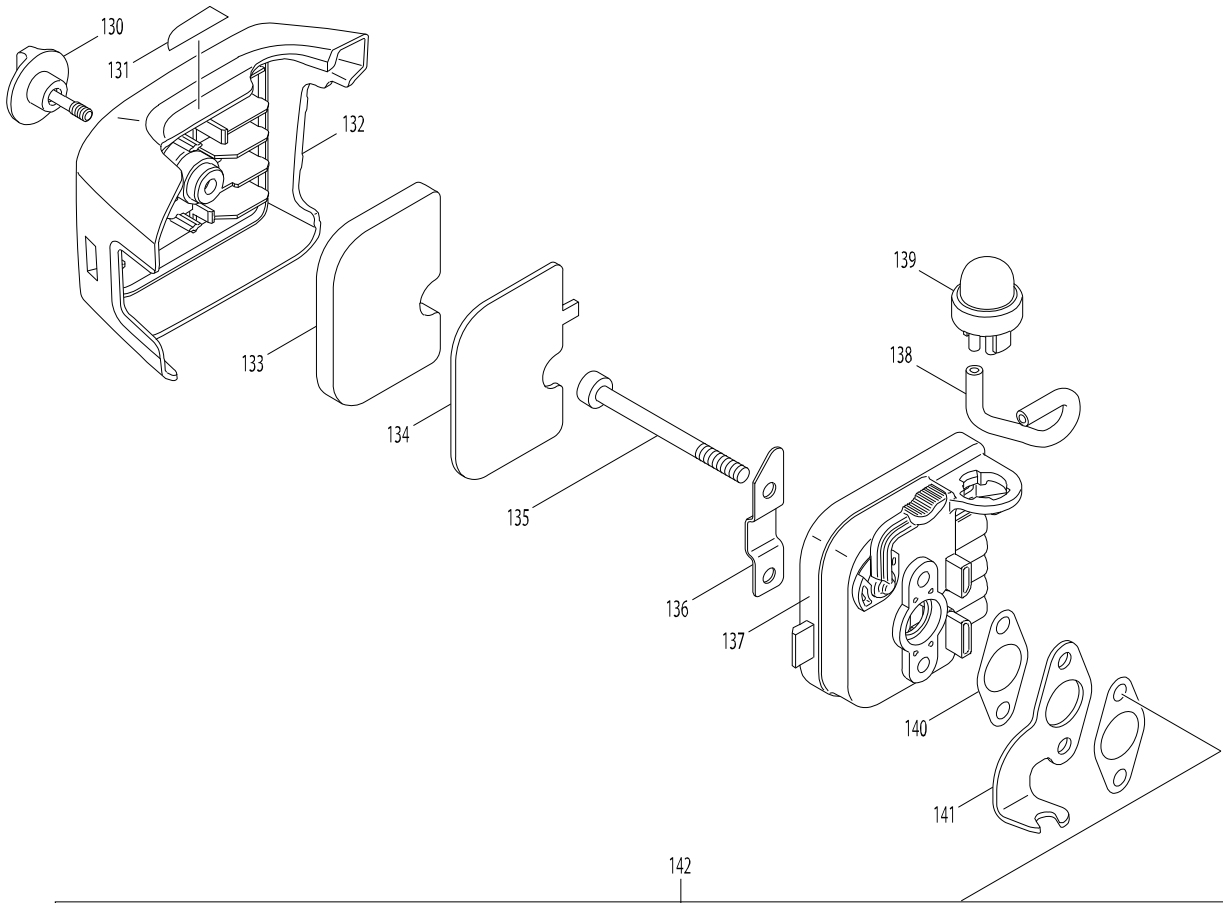

# Model No. EH5000W PETROL HEDGE TRIMMER

Item	Parts No.	Description	I/C	QTY	N/O	Opt. 1	Opt. 2	NOTE
001	266045-0	TAPPING SCREW 4X20		2		73181500		
002	452322-8	GUARD		1				
003	819813-6	CAUTION LABEL		1				
004	452321-0	LOOP HANDLE		1				
005	266041-8	TAPPING SCREW 5X25		2		73181500		
006	452319-7	HANDLE BASE		1				
007	452323-6	STOP RING 25		1				
008	452316-3	LOCK LEVER B		1				
009	266045-0	TAPPING SCREW 4X20		5		73181500		
011	452314-7	STOPPER		1				
012	452313-9	TRIGGER B		1				
013	233579-8	TORSION SPRING 8		1				
014	234204-4	COMPRESSION SPRING 8		1				
015	413153-0	PLATE		1				
016	452312-1	TRIGGER A		1				
017	168625-7	CONTROL CABLE		1				
018	452324-4	CORRUGATE TUBE		1				
019	125858-7	SWITCH ASSEMBLY		1				
020	892384-8	INDICATION LABEL		1				
021-1	187049-8	LEVER CASE SET		1				
022	452315-5	LOCK LEVER A		1				
023	168567-5	CLUTCH DRUM		1				
024	0031428000	INNER SNAP RING		1				
025	0600129780	BALL BEARING		2				
026	227247-3	SPUR GEAR 9		1				
027	141033-7	GEAR CASE COMPLETE		1				
028	0119059400	SOCKET HEAD BOLT M5X12		2				
029	451865-7	BAFFLE PLATE		1				
030	243107-1	GREASE NIPPLE		1				
031	346253-0	CLAMP		1				
032-1	922213-2	H.S.H.BOLT M5X12 WITH WR		1		73181500		
033	234224-8	COMPRESSION SPRING 15		2				
034	0119059360	SOCKET HEAD BOLT		2				
035	234202-8	COMPRESSION SPRING 15		2				
036	0119059360	SOCKET HEAD BOLT		2				
037-1	266787-6	H.S.H.BOLT M5X18 WITH WR		3		73181500		
038	346252-2	CLAMP		1				
039-1	922213-2	H.S.H.BOLT M5X12 WITH WR		1		73181500		
040	331896-1	PIPE		1				
041	346255-6	FRICTION PLATE		2				
042	346251-4	CONNECTING ROD		2		73182990		
043	227248-1	SPUR GEAR 43		1	*			
043-1	227248-1	SPUR GEAR 43	O	1				
044	922128-3	HEX. SOCKET HEAD BOLT M4X16		8		73181500		
045	318610-2	GEAR CASE COVER		1				
046	922237-8	HEX. SOCKET HEAD BOLT M5X22		1				
047	413137-8	GEAR CASE GASKET		1				
048	443159-4	SEAL		1		40169390		