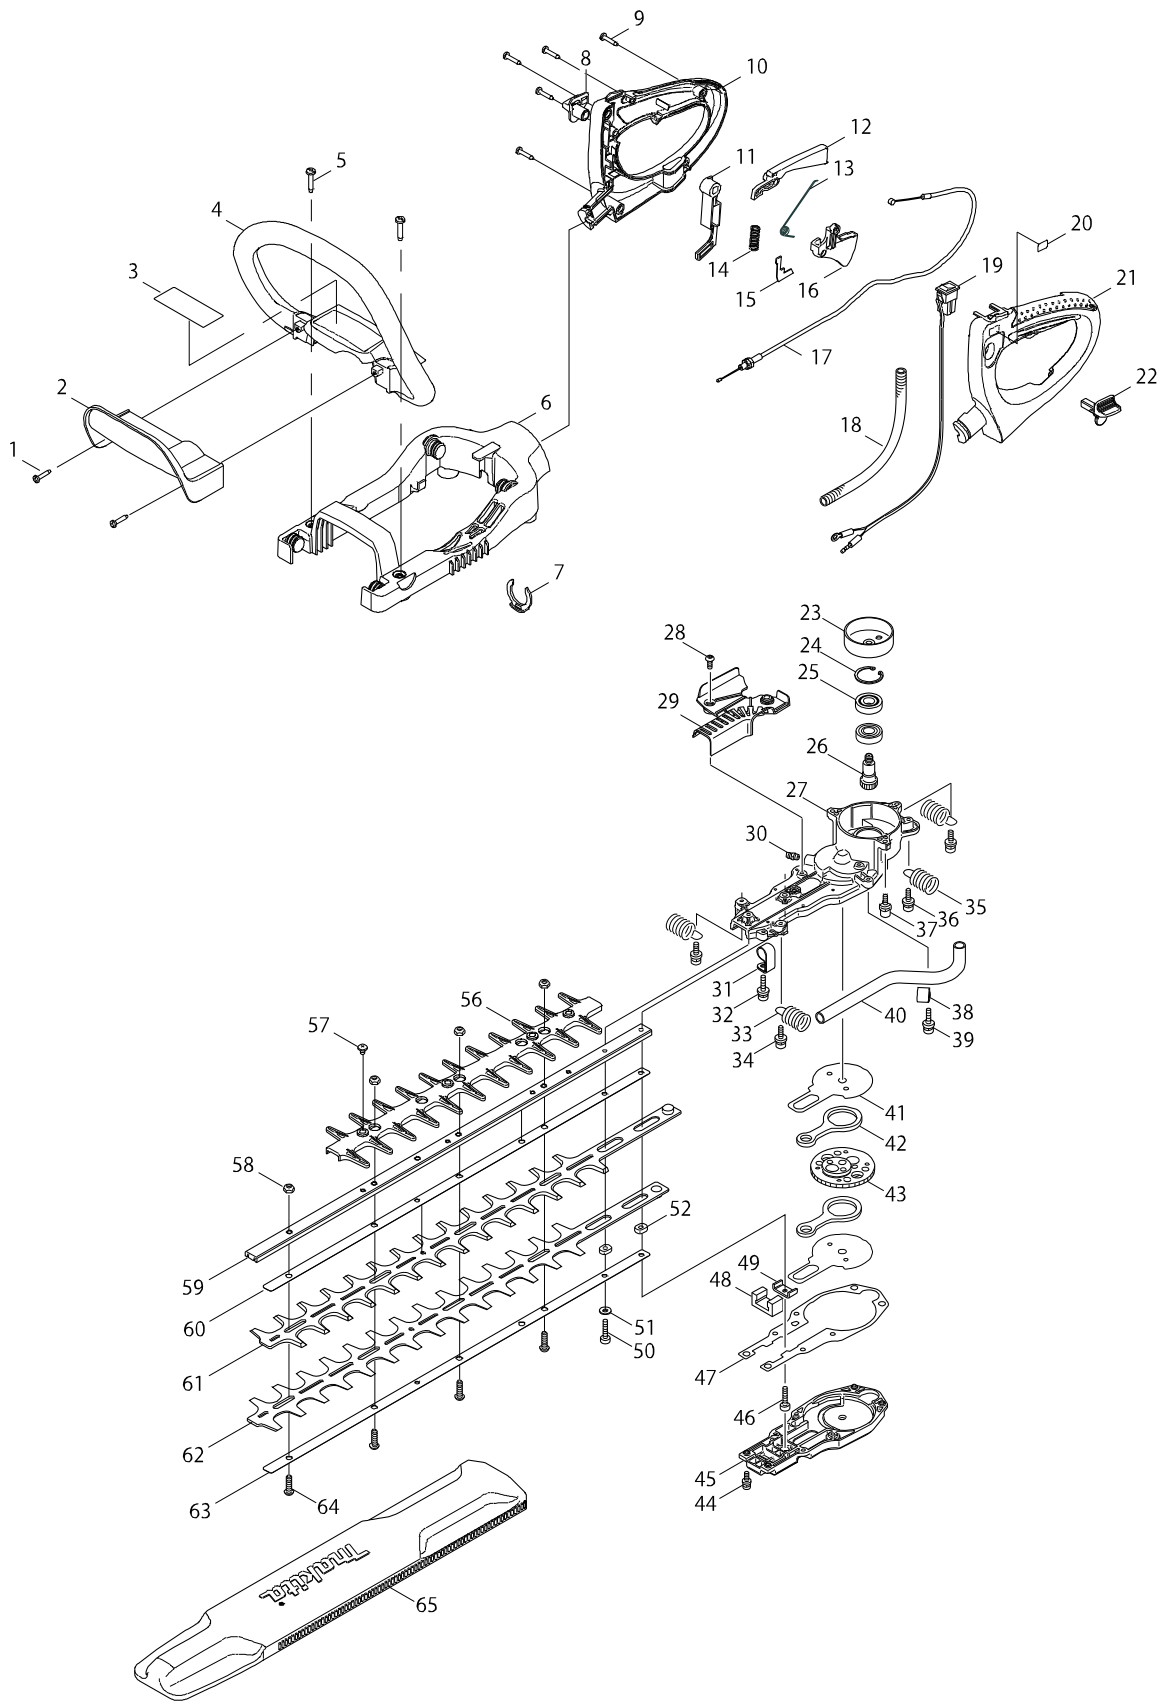

Model No. EH5000W PETROL HEDGE TRIMMER

Model No. EH5000W PETROL HEDGE TRIMMER

Model No. EH5000W PETROL HEDGE TRIMMER

Model No. EH5000W PETROL HEDGE TRIMMER

Item	Parts No.	Description	I/C	QTY	N/O	Opt. 1	Opt. 2	NOTE
001	266045-0	TAPPING SCREW 4X20		2		73181500		
002	452322-8	GUARD		1				
003	819813-6	CAUTION LABEL		1				
004	452321-0	LOOP HANDLE		1				
005	266041-8	TAPPING SCREW 5X25		2		73181500		
006	452319-7	HANDLE BASE		1				
007	452323-6	STOP RING 25		1				
008	452316-3	LOCK LEVER B		1				
009	266045-0	TAPPING SCREW 4X20		5		73181500		
011	452314-7	STOPPER		1				
012	452313-9	TRIGGER B		1				
013	233579-8	TORSION SPRING 8		1				
014	234204-4	COMPRESSION SPRING 8		1				
015	413153-0	PLATE		1				
016	452312-1	TRIGGER A		1				
017	168625-7	CONTROL CABLE		1				
018	452324-4	CORRUGATE TUBE		1				
019	125858-7	SWITCH ASSEMBLY		1				
020	892384-8	INDICATION LABEL		1				
021-1	187049-8	LEVER CASE SET		1				
022	452315-5	LOCK LEVER A		1				
023	168567-5	CLUTCH DRUM		1				
024	0031428000	INNER SNAP RING		1				
025	0600129780	BALL BEARING		2				
026	227247-3	SPUR GEAR 9		1				
027	141033-7	GEAR CASE COMPLETE		1				
028	0119059400	SOCKET HEAD BOLT M5X12		2				
029	451865-7	BAFFLE PLATE		1				
030	243107-1	GREASE NIPPLE		1				
031	346253-0	CLAMP		1				
032-1	922213-2	H.S.H.BOLT M5X12 WITH WR		1		73181500		
033	234224-8	COMPRESSION SPRING 15		2				
034	0119059360	SOCKET HEAD BOLT		2				
035	234202-8	COMPRESSION SPRING 15		2				
036	0119059360	SOCKET HEAD BOLT		2				
037-1	266787-6	H.S.H.BOLT M5X18 WITH WR		3		73181500		
038	346252-2	CLAMP		1				
039-1	922213-2	H.S.H.BOLT M5X12 WITH WR		1		73181500		
040	331896-1	PIPE		1				
041	346255-6	FRICTION PLATE		2				
042	346251-4	CONNECTING ROD		2		73182990		
043	227248-1	SPUR GEAR 43		1	*			
043-1	227248-1	SPUR GEAR 43	O	1				
044	922128-3	HEX. SOCKET HEAD BOLT M4X16		8		73181500		
045	318610-2	GEAR CASE COVER		1				
046	922237-8	HEX. SOCKET HEAD BOLT M5X22		1				
047	413137-8	GEAR CASE GASKET		1				
048	443159-4	SEAL		1		40169390		