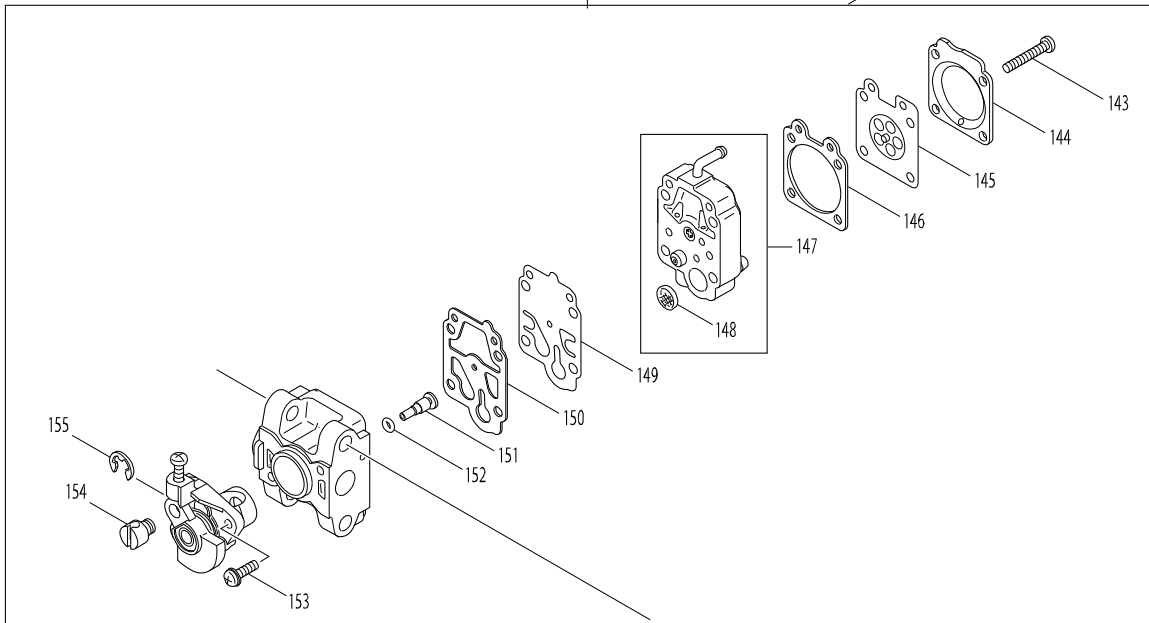

Model No. EH5000W PETROL HEDGE TRIMMER

Model No. EH5000W PETROL HEDGE TRIMMER

Model No. EH5000W PETROL HEDGE TRIMMER

Model No. EH5000W PETROL HEDGE TRIMMER

Item	Parts No.	Description	I/C	QTY	N/O	Opt. 1	Opt. 2	NOTE
001	266045-0	TAPPING SCREW 4X20		2		73181500		
002	452322-8	GUARD		1				
003	819813-6	CAUTION LABEL		1				
004	452321-0	LOOP HANDLE		1				
005	266041-8	TAPPING SCREW 5X25		2		73181500		
006	452319-7	HANDLE BASE		1				
007	452323-6	STOP RING 25		1				
008	452316-3	LOCK LEVER B		1				
009	266045-0	TAPPING SCREW 4X20		5		73181500		
011	452314-7	STOPPER		1				
012	452313-9	TRIGGER B		1				
013	233579-8	TORSION SPRING 8		1				
014	234204-4	COMPRESSION SPRING 8		1				
015	413153-0	PLATE		1				
016	452312-1	TRIGGER A		1				
017	168625-7	CONTROL CABLE		1				
018	452324-4	CORRUGATE TUBE		1				
019	125858-7	SWITCH ASSEMBLY		1				
020	892384-8	INDICATION LABEL		1				
021-1	187049-8	LEVER CASE SET		1				
022	452315-5	LOCK LEVER A		1				
023	168567-5	CLUTCH DRUM		1				
024	0031428000	INNER SNAP RING		1				
025	0600129780	BALL BEARING		2				
026	227247-3	SPUR GEAR 9		1				
027	141033-7	GEAR CASE COMPLETE		1				
028	0119059400	SOCKET HEAD BOLT M5X12		2				
029	451865-7	BAFFLE PLATE		1				
030	243107-1	GREASE NIPPLE		1				
031	346253-0	CLAMP		1				
032-1	922213-2	H.S.H.BOLT M5X12 WITH WR		1		73181500		
033	234224-8	COMPRESSION SPRING 15		2				
034	0119059360	SOCKET HEAD BOLT		2				
035	234202-8	COMPRESSION SPRING 15		2				
036	0119059360	SOCKET HEAD BOLT		2				
037-1	266787-6	H.S.H.BOLT M5X18 WITH WR		3		73181500		
038	346252-2	CLAMP		1				
039-1	922213-2	H.S.H.BOLT M5X12 WITH WR		1		73181500		
040	331896-1	PIPE		1				
041	346255-6	FRICTION PLATE		2				
042	346251-4	CONNECTING ROD		2		73182990		
043	227248-1	SPUR GEAR 43		1	*			
043-1	227248-1	SPUR GEAR 43	O	1				
044	922128-3	HEX. SOCKET HEAD BOLT M4X16		8		73181500		
045	318610-2	GEAR CASE COVER		1				
046	922237-8	HEX. SOCKET HEAD BOLT M5X22		1				
047	413137-8	GEAR CASE GASKET		1				
048	443159-4	SEAL		1		40169390		