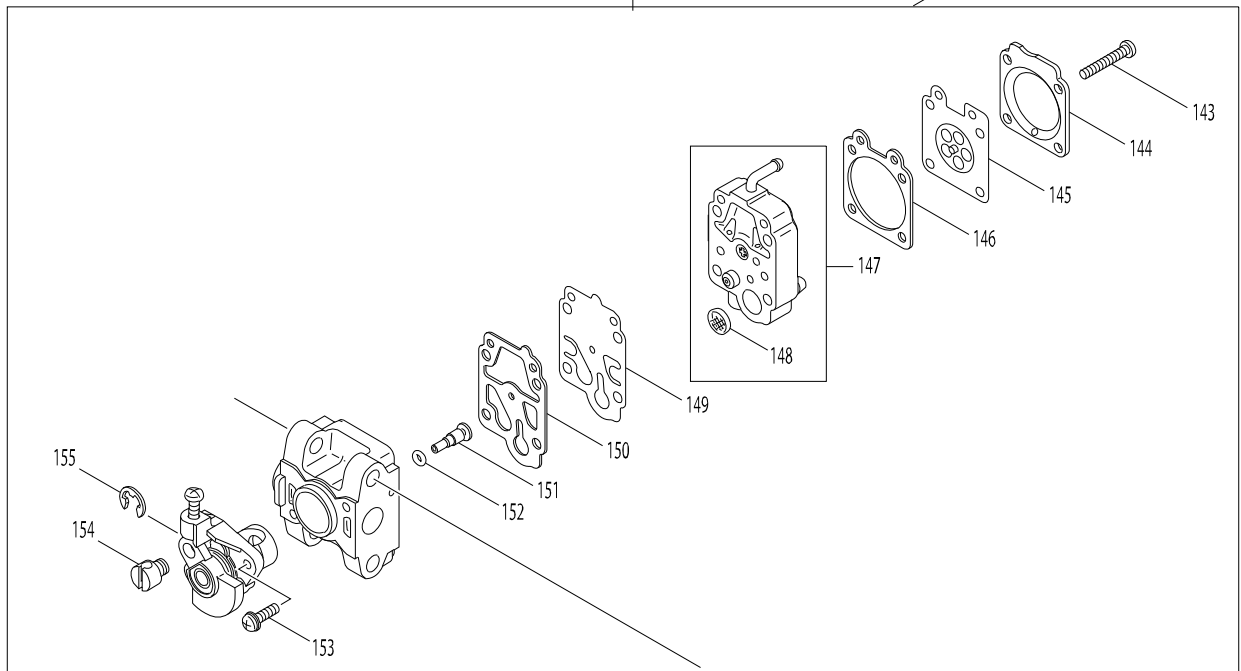

# Model No. EH5000W PETROL HEDGE TRIMMER

Item	Parts No.	Description	I/C	QTY	N/O	Opt. 1	Opt. 2	NOTE
001	266045-0	TAPPING SCREW 4X20		2		73181500		
002	452322-8	GUARD		1				
003	819813-6	CAUTION LABEL		1				
004	452321-0	LOOP HANDLE		1				
005	266041-8	TAPPING SCREW 5X25		2		73181500		
006	452319-7	HANDLE BASE		1				
007	452323-6	STOP RING 25		1				
008	452316-3	LOCK LEVER B		1				
009	266045-0	TAPPING SCREW 4X20		5		73181500		
011	452314-7	STOPPER		1				
012	452313-9	TRIGGER B		1				
013	233579-8	TORSION SPRING 8		1				
014	234204-4	COMPRESSION SPRING 8		1				
015	413153-0	PLATE		1				
016	452312-1	TRIGGER A		1				
017	168625-7	CONTROL CABLE		1				
018	452324-4	CORRUGATE TUBE		1				
019	125858-7	SWITCH ASSEMBLY		1				
020	892384-8	INDICATION LABEL		1				
021-1	187049-8	LEVER CASE SET		1				
022	452315-5	LOCK LEVER A		1				
023	168567-5	CLUTCH DRUM		1				
024	0031428000	INNER SNAP RING		1				
025	0600129780	BALL BEARING		2				
026	227247-3	SPUR GEAR 9		1				
027	141033-7	GEAR CASE COMPLETE		1				
028	0119059400	SOCKET HEAD BOLT M5X12		2				
029	451865-7	BAFFLE PLATE		1				
030	243107-1	GREASE NIPPLE		1				
031	346253-0	CLAMP		1				
032-1	922213-2	H.S.H.BOLT M5X12 WITH WR		1		73181500		
033	234224-8	COMPRESSION SPRING 15		2				
034	0119059360	SOCKET HEAD BOLT		2				
035	234202-8	COMPRESSION SPRING 15		2				
036	0119059360	SOCKET HEAD BOLT		2				
037-1	266787-6	H.S.H.BOLT M5X18 WITH WR		3		73181500		
038	346252-2	CLAMP		1				
039-1	922213-2	H.S.H.BOLT M5X12 WITH WR		1		73181500		
040	331896-1	PIPE		1				
041	346255-6	FRICTION PLATE		2				
042	346251-4	CONNECTING ROD		2		73182990		
043	227248-1	SPUR GEAR 43		1	*			
043-1	227248-1	SPUR GEAR 43	O	1				
044	922128-3	HEX. SOCKET HEAD BOLT M4X16		8		73181500		
045	318610-2	GEAR CASE COVER		1				
046	922237-8	HEX. SOCKET HEAD BOLT M5X22		1				
047	413137-8	GEAR CASE GASKET		1				
048	443159-4	SEAL		1		40169390		