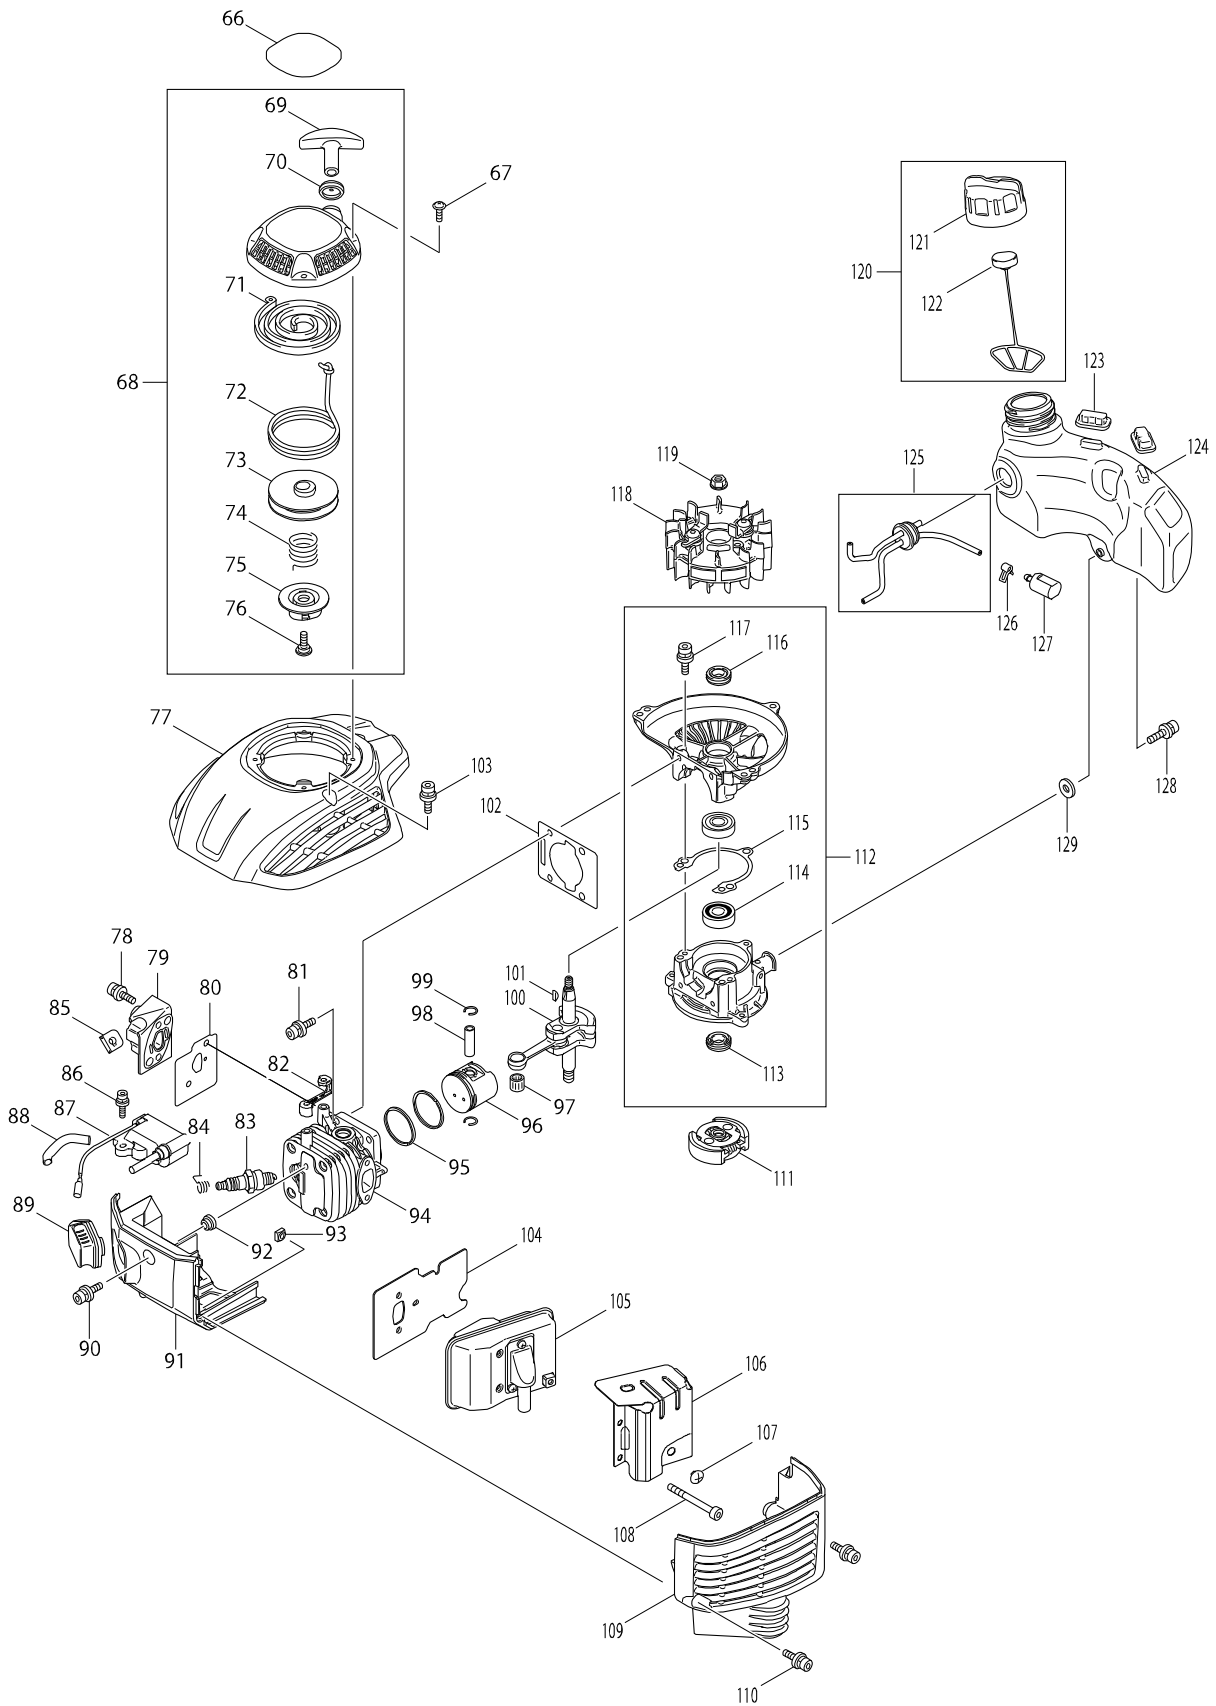

Model No. EH5000W PETROL HEDGE TRIMMER

Model No. EH5000W PETROL HEDGE TRIMMER

Model No. EH5000W PETROL HEDGE TRIMMER

Model No. EH5000W PETROL HEDGE TRIMMER

Item	Parts No.	Description	I/C	QTY	N/O	Opt. 1	Opt. 2	NOTE
001	266045-0	TAPPING SCREW 4X20		2		73181500		
002	452322-8	GUARD		1				
003	819813-6	CAUTION LABEL		1				
004	452321-0	LOOP HANDLE		1				
005	266041-8	TAPPING SCREW 5X25		2		73181500		
006	452319-7	HANDLE BASE		1				
007	452323-6	STOP RING 25		1				
008	452316-3	LOCK LEVER B		1				
009	266045-0	TAPPING SCREW 4X20		5		73181500		
011	452314-7	STOPPER		1				
012	452313-9	TRIGGER B		1				
013	233579-8	TORSION SPRING 8		1				
014	234204-4	COMPRESSION SPRING 8		1				
015	413153-0	PLATE		1				
016	452312-1	TRIGGER A		1				
017	168625-7	CONTROL CABLE		1				
018	452324-4	CORRUGATE TUBE		1				
019	125858-7	SWITCH ASSEMBLY		1				
020	892384-8	INDICATION LABEL		1				
021-1	187049-8	LEVER CASE SET		1				
022	452315-5	LOCK LEVER A		1				
023	168567-5	CLUTCH DRUM		1				
024	0031428000	INNER SNAP RING		1				
025	0600129780	BALL BEARING		2				
026	227247-3	SPUR GEAR 9		1				
027	141033-7	GEAR CASE COMPLETE		1				
028	0119059400	SOCKET HEAD BOLT M5X12		2				
029	451865-7	BAFFLE PLATE		1				
030	243107-1	GREASE NIPPLE		1				
031	346253-0	CLAMP		1				
032-1	922213-2	H.S.H.BOLT M5X12 WITH WR		1		73181500		
033	234224-8	COMPRESSION SPRING 15		2				
034	0119059360	SOCKET HEAD BOLT		2				
035	234202-8	COMPRESSION SPRING 15		2				
036	0119059360	SOCKET HEAD BOLT		2				
037-1	266787-6	H.S.H.BOLT M5X18 WITH WR		3		73181500		
038	346252-2	CLAMP		1				
039-1	922213-2	H.S.H.BOLT M5X12 WITH WR		1		73181500		
040	331896-1	PIPE		1				
041	346255-6	FRICTION PLATE		2				
042	346251-4	CONNECTING ROD		2		73182990		
043	227248-1	SPUR GEAR 43		1	*			
043-1	227248-1	SPUR GEAR 43	O	1				
044	922128-3	HEX. SOCKET HEAD BOLT M4X16		8		73181500		
045	318610-2	GEAR CASE COVER		1				
046	922237-8	HEX. SOCKET HEAD BOLT M5X22		1				
047	413137-8	GEAR CASE GASKET		1				
048	443159-4	SEAL		1		40169390		