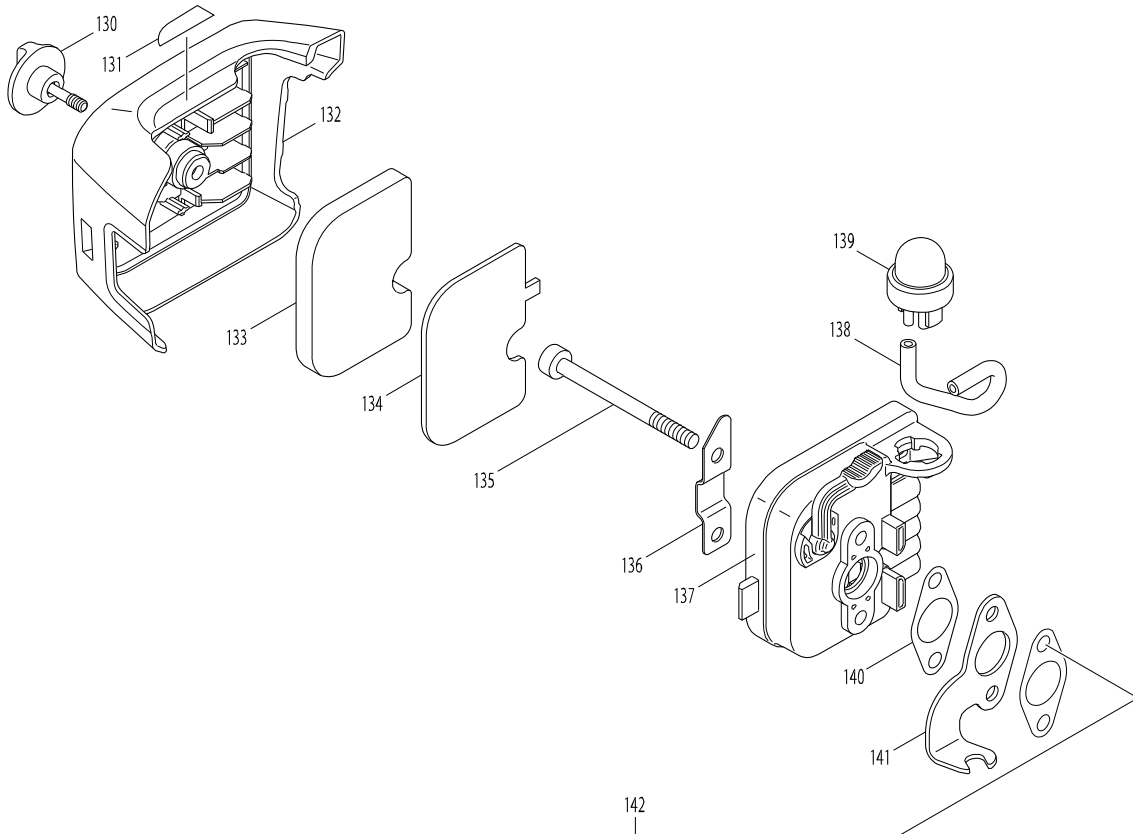

Model No. EH5000W PETROL HEDGE TRIMMER

Model No. EH5000W PETROL HEDGE TRIMMER

Model No. EH5000W PETROL HEDGE TRIMMER

Model No. EH5000W PETROL HEDGE TRIMMER

Item	Parts No.	Description	I/C	QTY	N/O	Opt. 1	Opt. 2	NOTE
001	266045-0	TAPPING SCREW 4X20		2		73181500		
002	452322-8	GUARD		1				
003	819813-6	CAUTION LABEL		1				
004	452321-0	LOOP HANDLE		1				
005	266041-8	TAPPING SCREW 5X25		2		73181500		
006	452319-7	HANDLE BASE		1				
007	452323-6	STOP RING 25		1				
008	452316-3	LOCK LEVER B		1				
009	266045-0	TAPPING SCREW 4X20		5		73181500		
011	452314-7	STOPPER		1				
012	452313-9	TRIGGER B		1				
013	233579-8	TORSION SPRING 8		1				
014	234204-4	COMPRESSION SPRING 8		1				
015	413153-0	PLATE		1				
016	452312-1	TRIGGER A		1				
017	168625-7	CONTROL CABLE		1				
018	452324-4	CORRUGATE TUBE		1				
019	125858-7	SWITCH ASSEMBLY		1				
020	892384-8	INDICATION LABEL		1				
021-1	187049-8	LEVER CASE SET		1				
022	452315-5	LOCK LEVER A		1				
023	168567-5	CLUTCH DRUM		1				
024	0031428000	INNER SNAP RING		1				
025	0600129780	BALL BEARING		2				
026	227247-3	SPUR GEAR 9		1				
027	141033-7	GEAR CASE COMPLETE		1				
028	0119059400	SOCKET HEAD BOLT M5X12		2				
029	451865-7	BAFFLE PLATE		1				
030	243107-1	GREASE NIPPLE		1				
031	346253-0	CLAMP		1				
032-1	922213-2	H.S.H.BOLT M5X12 WITH WR		1		73181500		
033	234224-8	COMPRESSION SPRING 15		2				
034	0119059360	SOCKET HEAD BOLT		2				
035	234202-8	COMPRESSION SPRING 15		2				
036	0119059360	SOCKET HEAD BOLT		2				
037-1	266787-6	H.S.H.BOLT M5X18 WITH WR		3		73181500		
038	346252-2	CLAMP		1				
039-1	922213-2	H.S.H.BOLT M5X12 WITH WR		1		73181500		
040	331896-1	PIPE		1				
041	346255-6	FRICTION PLATE		2				
042	346251-4	CONNECTING ROD		2		73182990		
043	227248-1	SPUR GEAR 43		1	*			
043-1	227248-1	SPUR GEAR 43	O	1				
044	922128-3	HEX. SOCKET HEAD BOLT M4X16		8		73181500		
045	318610-2	GEAR CASE COVER		1				
046	922237-8	HEX. SOCKET HEAD BOLT M5X22		1				
047	413137-8	GEAR CASE GASKET		1				
048	443159-4	SEAL		1		40169390		