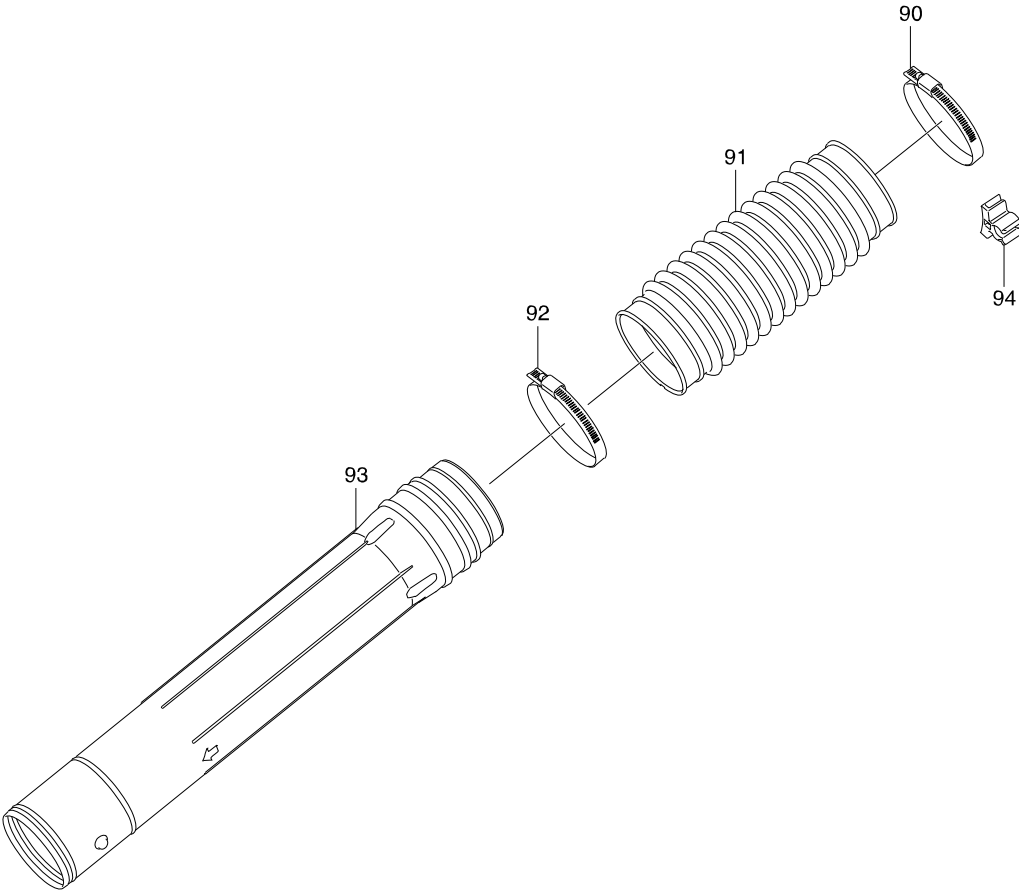

Model No. EB7650TH PETROL BLOWER

Model No. EB7650TH PETROL BLOWER

Item	Parts No.	Description	I/C	QTY	N/O	Opt. 1	Opt. 2	NOTE
001	412144-8	ELBOW		1				
002	213645-7	O RING 93		1				
006	814E64-6	SERIAL NO. LABEL		1				
007	803T61-7	CAUTION LABEL		1				
008	454893-1	FRONT VOLUTE CASE		1				
010	922343-9	H.S.H.BOLT M6X25 WITH WR		6				
011	240152-7	FAN 250		1				
012	922343-9	H.S.H.BOLT M6X25 WITH WR		4				
013	454892-3	REAR VOLUTE CASE		1				
014	266420-0	TAPPING SCREW 5X20		11				
015	454903-4	SPRING HOLDER A		2				
016	266420-0	TAPPING SCREW 5X20		2				
017	234324-4	COMPRESSION SPRING 22		2				
018	454904-2	SPRING HOLDER B		2				
019	922223-9	H.S.H.BOLT M5X16 WITH WR		2				
020	454903-4	SPRING HOLDER A		2				
021	266420-0	TAPPING SCREW 5X20		2				
022	234333-3	COMPRESSION SPRING 22		2				
023	454904-2	SPRING HOLDER B		2				
024	922223-9	H.S.H.BOLT M5X16 WITH WR		2				
025	166125-1	BAND L COMPLETE		1	*			
025-1	161534-9	BAND L COMPLETE	S	1				
026	166126-9	BAND R COMPLETE		1	*			
026-1	161535-7	BAND R COMPLETE	S	1				
027	266420-0	TAPPING SCREW 5X20		4				
028	142426-1	ENGIN COVER COMPLETE		1				
C10	898343-0	CAUTION LABEL		1				
029	424619-5	PLUG COVER		1				
030	424620-0	DAMPER		2				
031	163532-9	FILTER		1				
032	345920-4	HOSE CLAMP		1				
033	126586-7	TUBE ASSEMBLY		1				
D10		INC. 34-37,56						
034	168396-6	BREATHER		1				
035	424505-0	GROMMET		1				
036	412120-2	FUEL TUBE 3-370		1				
037	412114-7	FUEL TUBE 3-370		1				
038	422137-7	TUBE GUARD 20-102		1				
039	140831-6	TANK CAP COMPLETE		1				
D10		INC. 41						
041	213080-9	O RING 29.5		1	*			
041-1	213831-0	O-RING 29.5	<	1				
043	898428-2	CAUTION PLATE		1				
044	142427-9	FUEL TANK COMPLETE		1				
045	454905-0	BAND HOLDER		2				
046	454894-9	FRAME		1				
047	961005-4	RETAINING RING S-9		1				
048	922223-9	H.S.H.BOLT M5X16 WITH WR		2