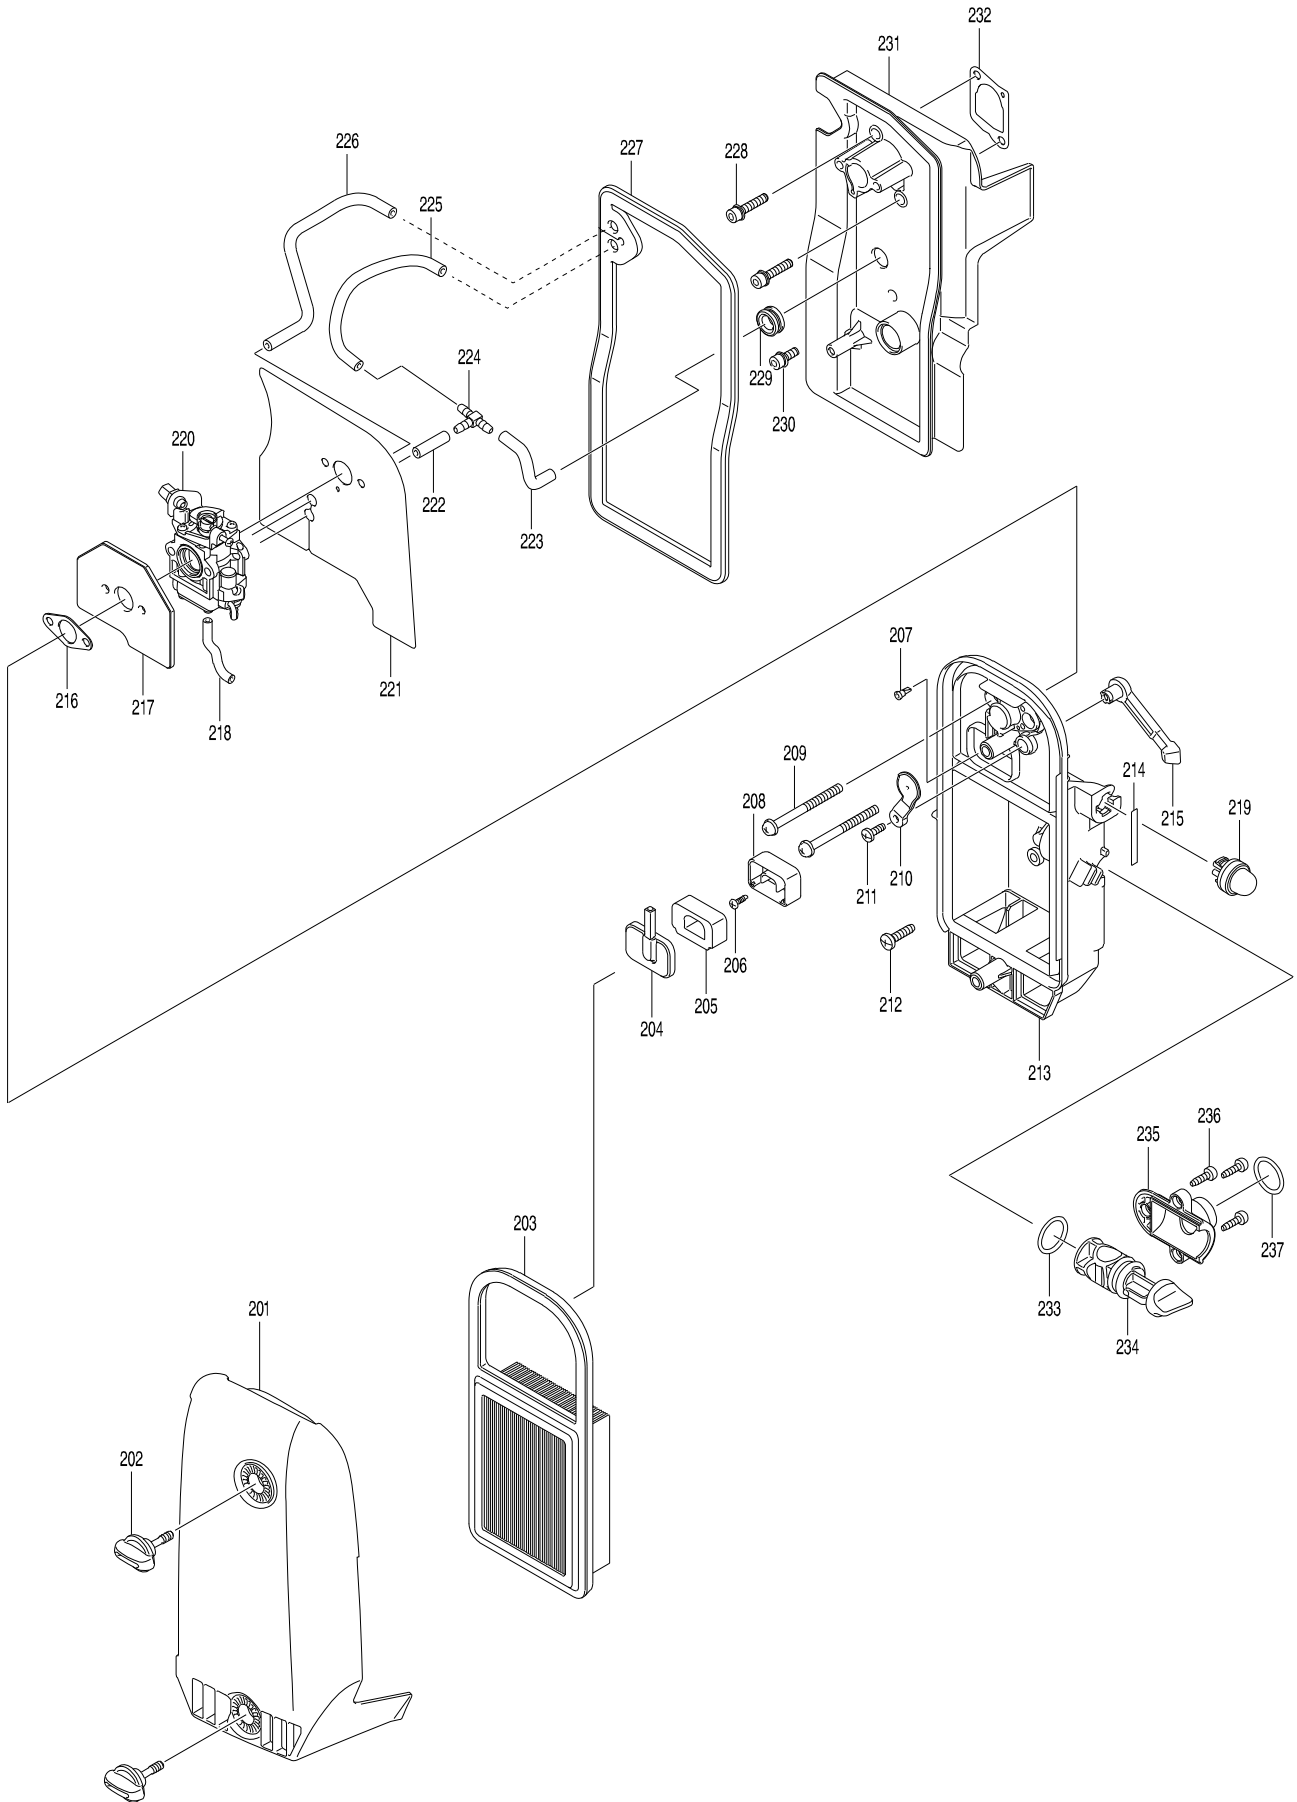

Model No. EB7650TH PETROL BLOWER

Model No. EB7650TH PETROL BLOWER

Item	Parts No.	Description	I/C	QTY	N/O	Opt. 1	Opt. 2	NOTE
001	412144-8	ELBOW		1				
002	213645-7	O RING 93		1				
006	814E64-6	SERIAL NO. LABEL		1				
007	803T61-7	CAUTION LABEL		1				
008	454893-1	FRONT VOLUTE CASE		1				
010	922343-9	H.S.H.BOLT M6X25 WITH WR		6				
011	240152-7	FAN 250		1				
012	922343-9	H.S.H.BOLT M6X25 WITH WR		4				
013	454892-3	REAR VOLUTE CASE		1				
014	266420-0	TAPPING SCREW 5X20		11				
015	454903-4	SPRING HOLDER A		2				
016	266420-0	TAPPING SCREW 5X20		2				
017	234324-4	COMPRESSION SPRING 22		2				
018	454904-2	SPRING HOLDER B		2				
019	922223-9	H.S.H.BOLT M5X16 WITH WR		2				
020	454903-4	SPRING HOLDER A		2				
021	266420-0	TAPPING SCREW 5X20		2				
022	234333-3	COMPRESSION SPRING 22		2				
023	454904-2	SPRING HOLDER B		2				
024	922223-9	H.S.H.BOLT M5X16 WITH WR		2				
025	166125-1	BAND L COMPLETE		1	*			
025-1	161534-9	BAND L COMPLETE	S	1				
026	166126-9	BAND R COMPLETE		1	*			
026-1	161535-7	BAND R COMPLETE	S	1				
027	266420-0	TAPPING SCREW 5X20		4				
028	142426-1	ENGIN COVER COMPLETE		1				
C10	898343-0	CAUTION LABEL		1				
029	424619-5	PLUG COVER		1				
030	424620-0	DAMPER		2				
031	163532-9	FILTER		1				
032	345920-4	HOSE CLAMP		1				
033	126586-7	TUBE ASSEMBLY		1				
D10		INC. 34-37,56						
034	168396-6	BREATHER		1				
035	424505-0	GROMMET		1				
036	412120-2	FUEL TUBE 3-370		1				
037	412114-7	FUEL TUBE 3-370		1				
038	422137-7	TUBE GUARD 20-102		1				
039	140831-6	TANK CAP COMPLETE		1				
D10		INC. 41						
041	213080-9	O RING 29.5		1	*			
041-1	213831-0	O-RING 29.5	<	1				
043	898428-2	CAUTION PLATE		1				
044	142427-9	FUEL TANK COMPLETE		1				
045	454905-0	BAND HOLDER		2				
046	454894-9	FRAME		1				
047	961005-4	RETAINING RING S-9		1				
048	922223-9	H.S.H.BOLT M5X16 WITH WR		2				