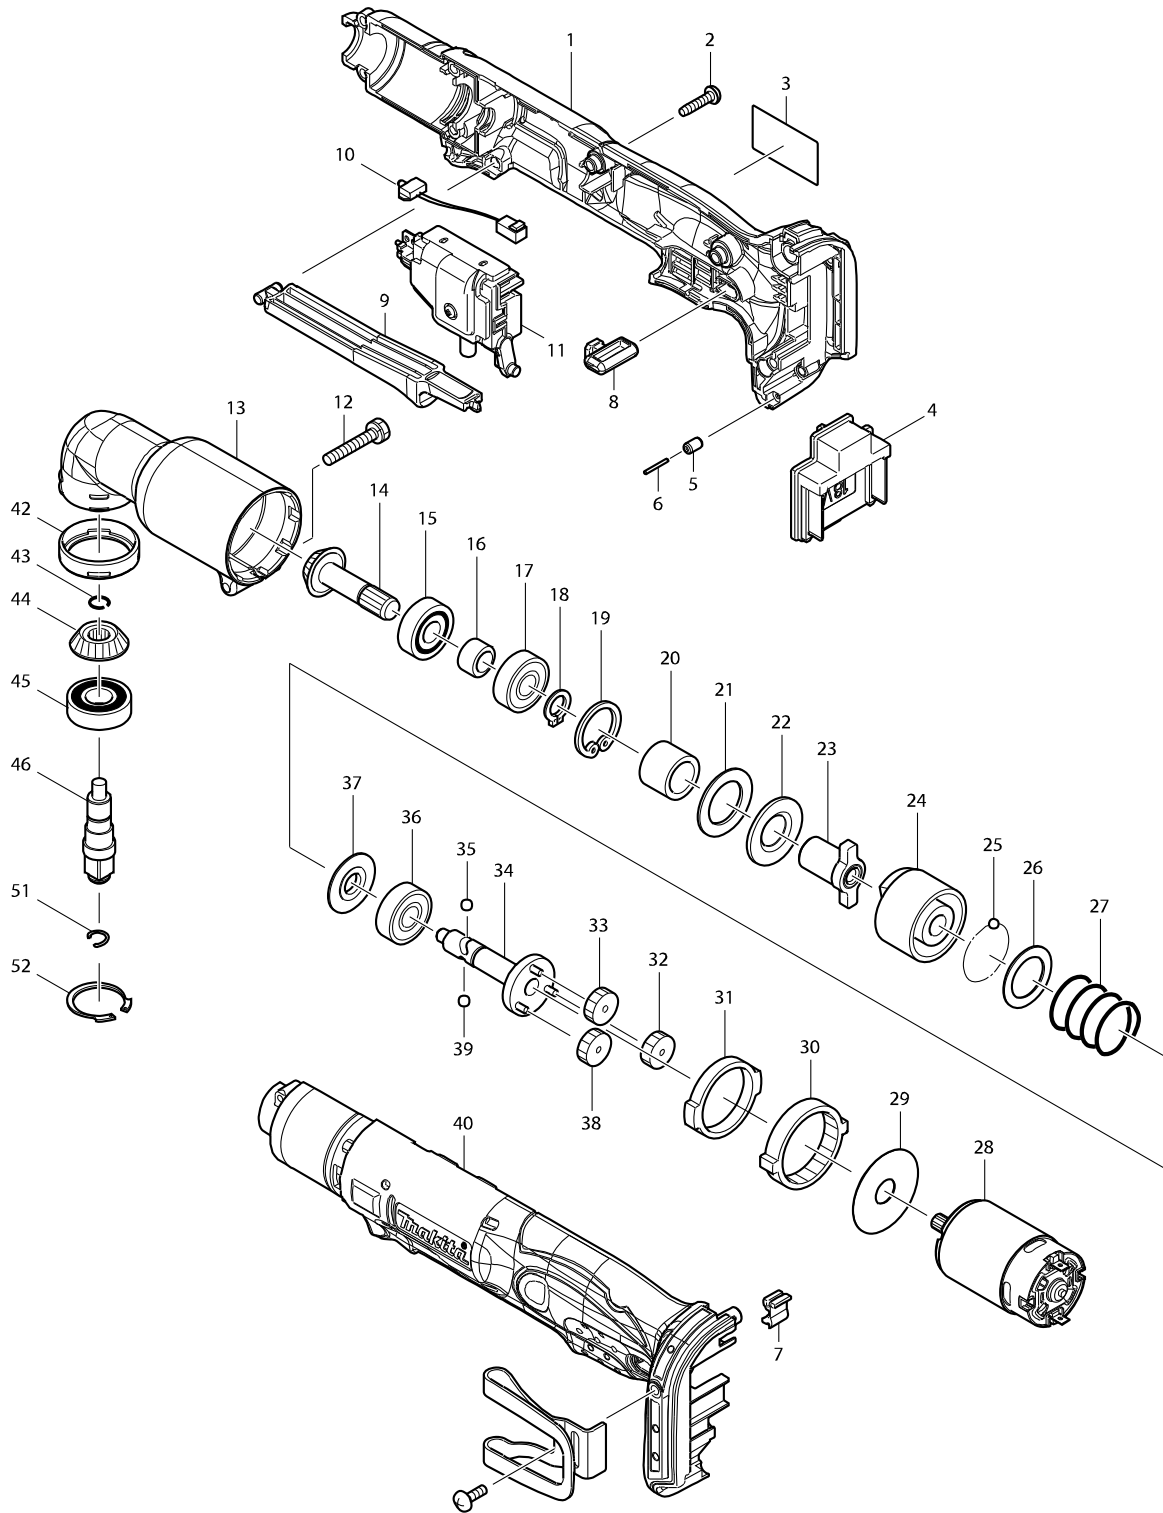

# Model No. DTL063 CORDLESS ANGLE IMPACT WRENCH

Item	Parts No.	Description	I/C	QTY	N/O	Opt. 1	Opt. 2	NOTE
001	188397-8	HOUSING SET		1		84679900		
C10	263005-3	RUBBER PIN 6		2		40169390		
D10		INC. 40						
002	265995-6	TAPPING SCREW 4X18		8		73181500		
003	815L75-6	DTL063 NAME PLATE		1				
004	643852-2	TERMINAL		1		73182990		
005	263036-2	RUBBER PIN 5		1		40169390		
006	268184-2	PIN 1.5		1		73182990		
007	424026-2	CUSHION		1		40169390		
008	450126-2	FR CHANGE LEVER		1		73182990		
009	450125-4	SWITCH LEVER		1		39269099		
010	631778-0	LED CIRCUIT		1		84679900		
011	638885-0	SWITCH UNIT		1		85366990		
012	265409-5	+ HEX. BOLT M5X30		1		73181500		
013	152461-1	ANGLE HEAD COMPLETE		1		84679900		
014	226720-0	ZEROL BEVEL GEAR 13		1		84679900		
015	211064-1	BALL BEARING 6000		1		84821090		
016	257660-1	SLEEVE 10		1		73182990		
017	211061-7	BALL BEARING 6000LLB		1		84821090		
018	961006-2	RETAINING RING S-10		1		73182990		
019	962105-3	RETAINING RING R-26		1		73182990		
020	257662-7	SLEEVE 15		1		73182990		
021	261095-0	RUBBER WASHER 21		1		73182990		
022	267120-5	FLAT WASHER 15		1		73182200		
023	322689-7	ANVIL		1		82079090		
024	322688-9	HAMMER		1		82052000		
025	216001-0	STEEL BALL 3.5		22		73182990		
026	267121-3	FLAT WASHER 20		1		73182200		
027	233107-9	COMPRESSION SPRING 22		1		73209090		
028	629846-1	DC MOTOR		1		85011019		
029	267053-4	FLAT WASHER 12		1		73182200		
030	226280-2	INTERNAL GEAR 69		1		84834000		
031	257187-1	RING 32		1		73182990		
032	226279-7	SPUR GEAR 29		1		84834000		
033	226279-7	SPUR GEAR 29		1		84834000		
034	154416-2	SPINDLE COMPLETE		1		84679900		
035	216002-8	STEEL BALL 4.8		1		73182990		
036	211064-1	BALL BEARING 6000		1		84821090		
037	322719-4	WASHER 10		1		73182200		
038	226279-7	SPUR GEAR 29		1		84834000		
039	216002-8	STEEL BALL 4.8		1		73182990		
040	188397-8	HOUSING SET		1		84679900		
C10	263005-3	RUBBER PIN 6		2		40169390		
D10		INC. 1						
042	424044-0	RUBBER RING 32		1		40169390		
043	231990-8	RING SPRING 9		1		73209090		
044	226721-8	ZEROL BEVEL GEAR 13		1		84679900		
045	211131-2	BALL BEARING 6001DDW		1		84821090		