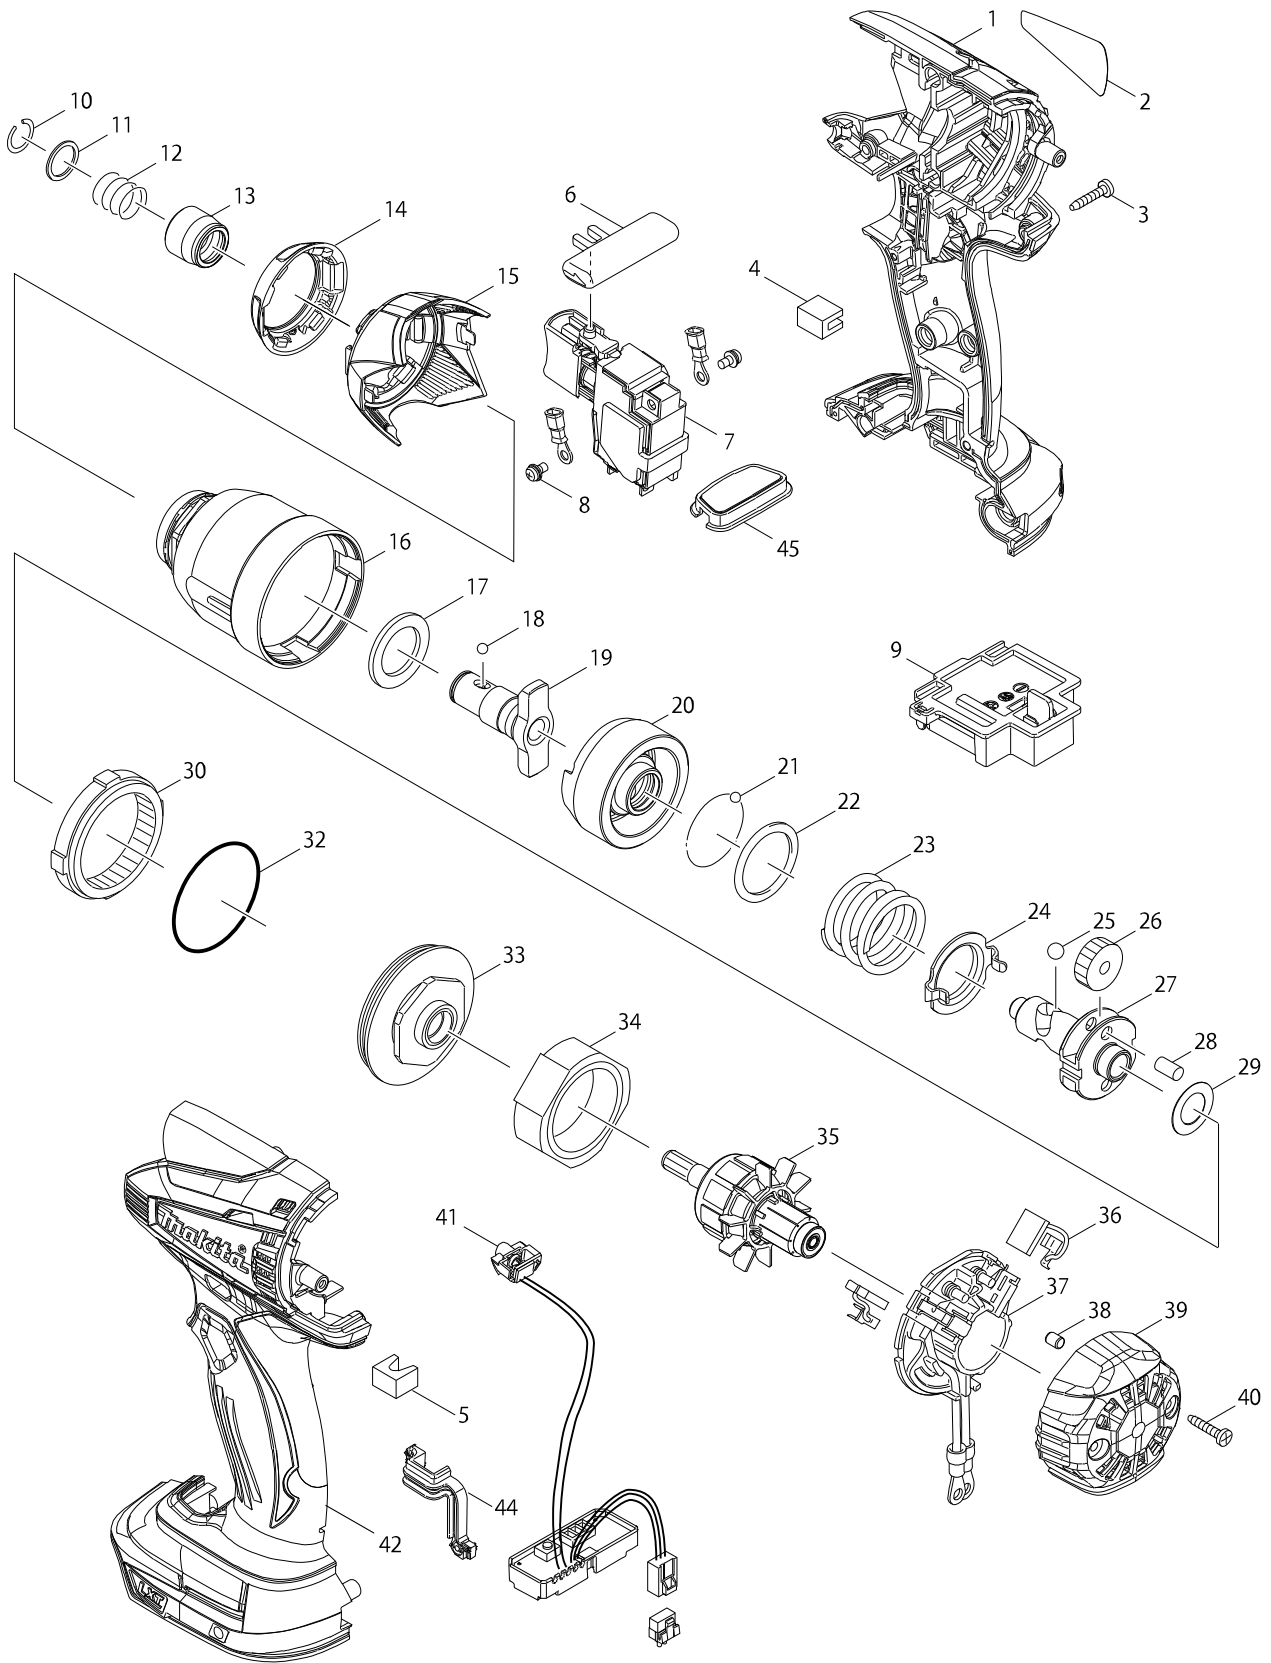

Model No. DTD146 CORDLESS IMPACT DRIVER

Model No. DTD146 CORDLESS IMPACT DRIVER

Item	Parts No.	Description	I/C	QTY	N/O	Opt. 1	Opt. 2	NOTE
001	187116-9	HOUSING SET		1				
C10	263005-3	RUBBER PIN 6		2				
D10		INC. 42						
002	815D17-2	DTD146 NAME PLATE		1				
003	266429-2	TAPPING SCREW 3X16		8				
004	423423-9	SPONGE B		1				
005	423422-1	SPONGE A		1				
006	419041-9	F/R CHANGE LEVER		1				
007	650722-8	SWITCH TG573FSB-1		1				
008	652045-0	+PAN HEAD SCREW M3.5X5		2				
009	643852-2	TERMINAL		1				
010	231951-8	RING SPRING 11		1				
011	267085-1	FLAT WASHER 12		1				
012	233005-7	COMPRESSION SPRING 13		1				
013	326072-0	BIT SLEEVE		1				
014	424429-0	BUMPER		1				
015	452837-5	HAMMER CASE COVER		1				
016	140946-9	HAMMER CASE COMPLETE		1				
017	261151-6	NYLON WASHER 19		1				
018	216001-0	STEEL BALL 3.5		2	*			
018-1	216040-0	STEEL BALL 3.5	O	2				
019	326071-2	ANVIL M		1				
020	326054-2	HAMMER		1				
021	216001-0	STEEL BALL 3.5		24	*			
021-1	216040-0	STEEL BALL 3.5	O	24				
022	267175-0	FLAT WASHER 24		1				
023	233430-2	COMPRESSION SPRING 24		1				
024	346466-3	PLATE		1				
025	216011-7	STEEL BALL 5.6		2	*			
025-1	216041-8	STEEL BALL 5.6	O	2				
026	227233-4	SPUR GEAR 22		2	*			
026-1	227362-3	SPUR GEAR 22	<	2				
027	326066-5	SPINDLE		1				
028	256253-1	PIN 5		2				
029	253362-7	THIN WASHER 12		1				
030	227150-8	INTERNAL GEAR 51		1				
032	213507-9	O RING 40		1				
033	158145-9	BEARING BOX COMPLETE		1				
034	638396-5	YOKE UNIT		1				
035	619247-1	ARMATURE		1	*			
035-1	619372-8	ARMATURE	<	1				
036	194427-5	CARBON BRUSH CB-440		1				
037	638387-6	BRUSH HOLDER COMPLETE		1				
038	263032-0	RUBBER PIN 4		2				
039	452832-5	REAR COVER		1				
040	266429-2	TAPPING SCREW 3X16		2				
041	620052-1	LIGHT CIRCUIT		1				
042	187116-9	HOUSING SET		1				