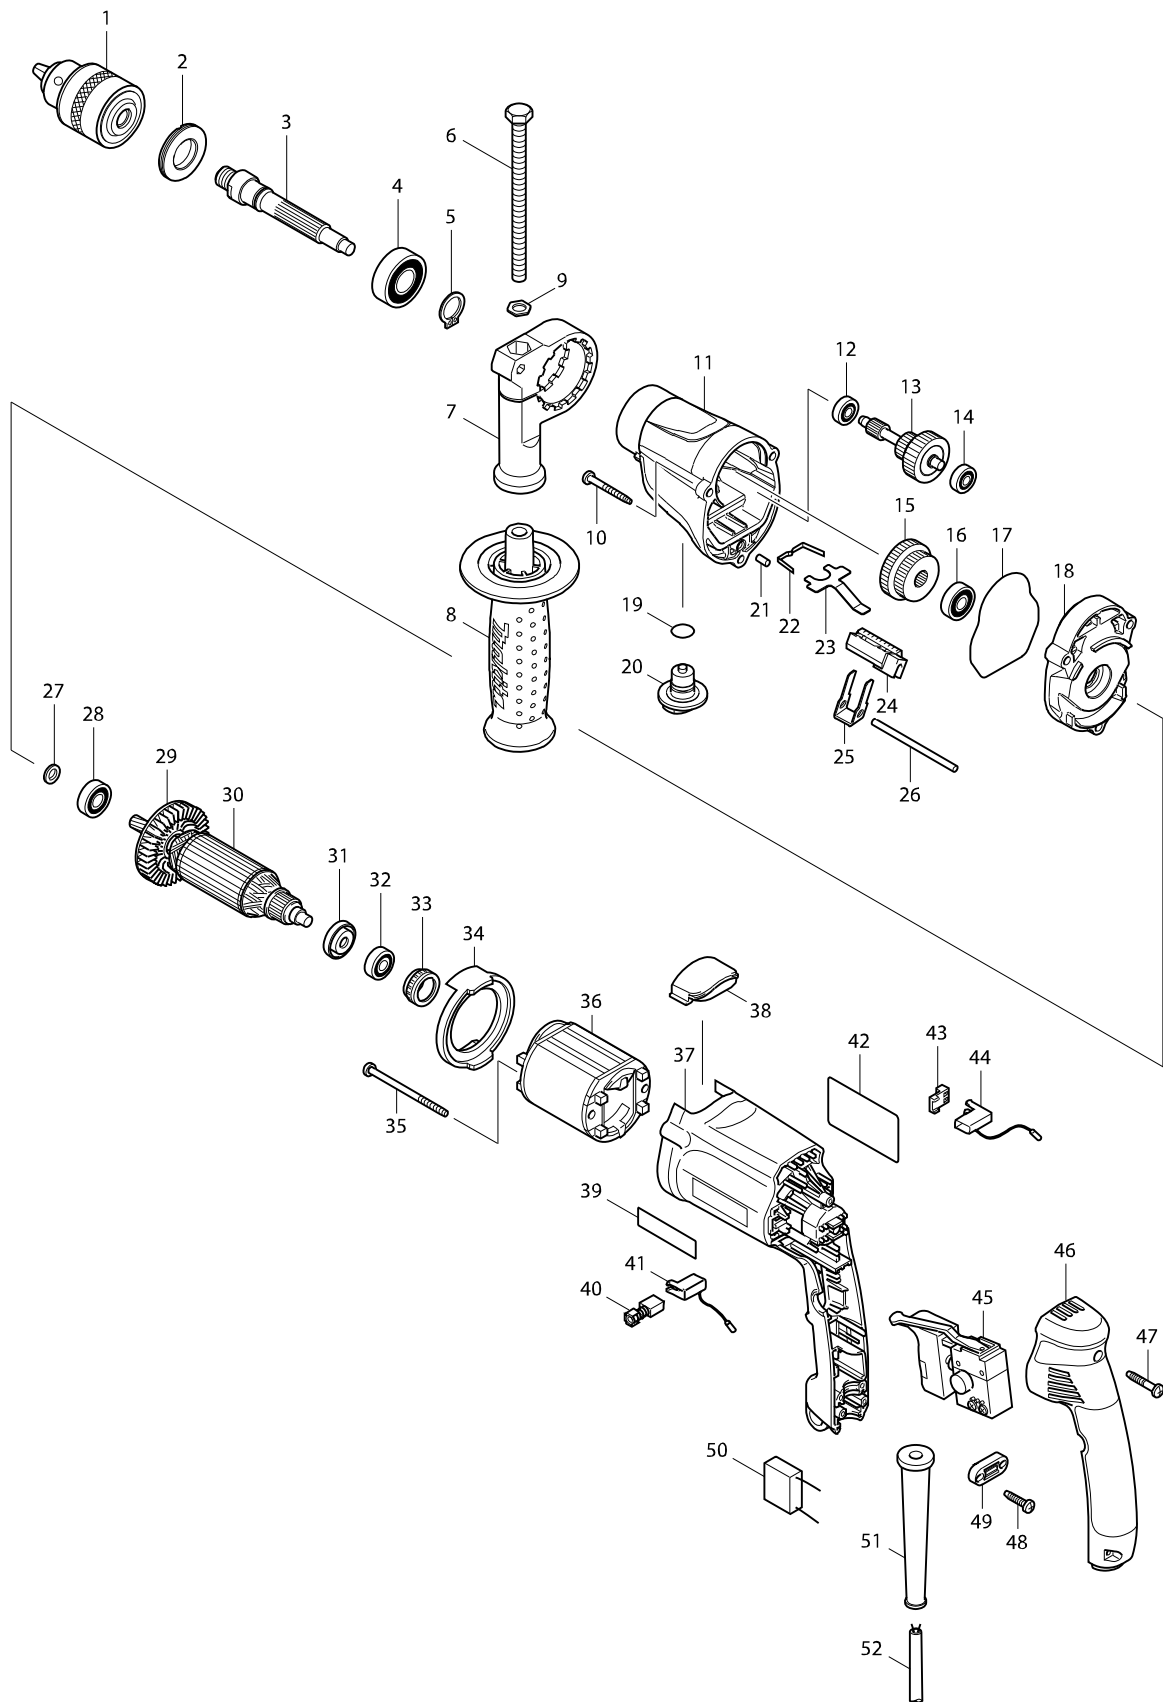

# Model No. DP4010 2-SPEED DRILL 13MM

# Model No. DP4010 2-SPEED DRILL 13MM

Item	Parts No.	Description	I/C	QTY	N/O	Opt. 1	Opt. 2	NOTE
001	193067-6	DRILL CHUCK & KEY SET		1				
C10	763430-3	CHUCK KEY S13		1				
002	285806-9	BEARING RETAINER 19-36		1				
003	324835-8	SPINDLE		1				
004	211206-7	BALL BEARING 6202LLB		1				
005	961055-9	RETAINING RING S-15		1				
006	921923-8	HEX. BOLT M8X120		1				
007	417630-4	GRIP BASE		1				
008-1	153503-4	GRIP 36 COMPLETE		1				
009	345280-4	HEX. WASHER		1				
010	266351-3	TAPPING SCREW 4X35		3				
011	318187-7	GEAR HOUSING		1				
012	210028-2	BALL BEARING 606ZZ		1				
013	153622-6	GEAR COMPLETE		1				
014	210028-2	BALL BEARING 606ZZ		1				
015	227030-8	SPUR GEAR 29-37		1				
016	210029-0	BALL BEARING 608ZZ		1				
017	421810-6	SEAL RING		1				
018	158412-2	GEAR HOUSING COVER COMPLETE		1				
C10	263002-9	RUBBER PIN 4		1				
019	213122-9	O RING 12		1				
020	417805-5	CHANGE LEVER B		1				
021	256251-5	PIN 4		1				
022	232143-2	LEAF SPRING		1				
023	345225-2	LOCK PLATE		1				
024	417804-7	RACK 12		1				
025	345223-6	CHANGE PLATE B		1				
026	268092-7	PIN 4		1				
027	262087-2	RING 8		1				
028	210005-4	BALL BEARING 608DDW		1				
029	241881-5	FAN 52		1				
D10		INC. 27,28,29,31,32						
030A	517414-1	ARMATURE ASS'Y 220-240V		1				
030L	518857-0	ARMATURE ASS'Y 115V		1				
031	681636-0	INSULATION WASHER		1				
032	211021-9	BALL BEARING 607LLB		1				
033	421494-0	RUBBER RING 19		1				
034	417803-9	BAFFLE PLATE		1				
035	266340-8	TAPPING SCREW 4X65		2				
036A	633528-9	FIELD 220-240V		1				
036L	633525-5	FIELD 115V		1				
037	417807-1	MOTOR HOUSING		1				
038	450179-1	CAP		1				
040	191962-4	CARBON BRUSH CB-419		1				
041	643989-5	BRUSH HOLDER		1				
042	864024-8	DP4010 NAME PLATE		1				
043	689111-0	SPACER		2				
044	643988-7	BRUSH HOLDER		1				