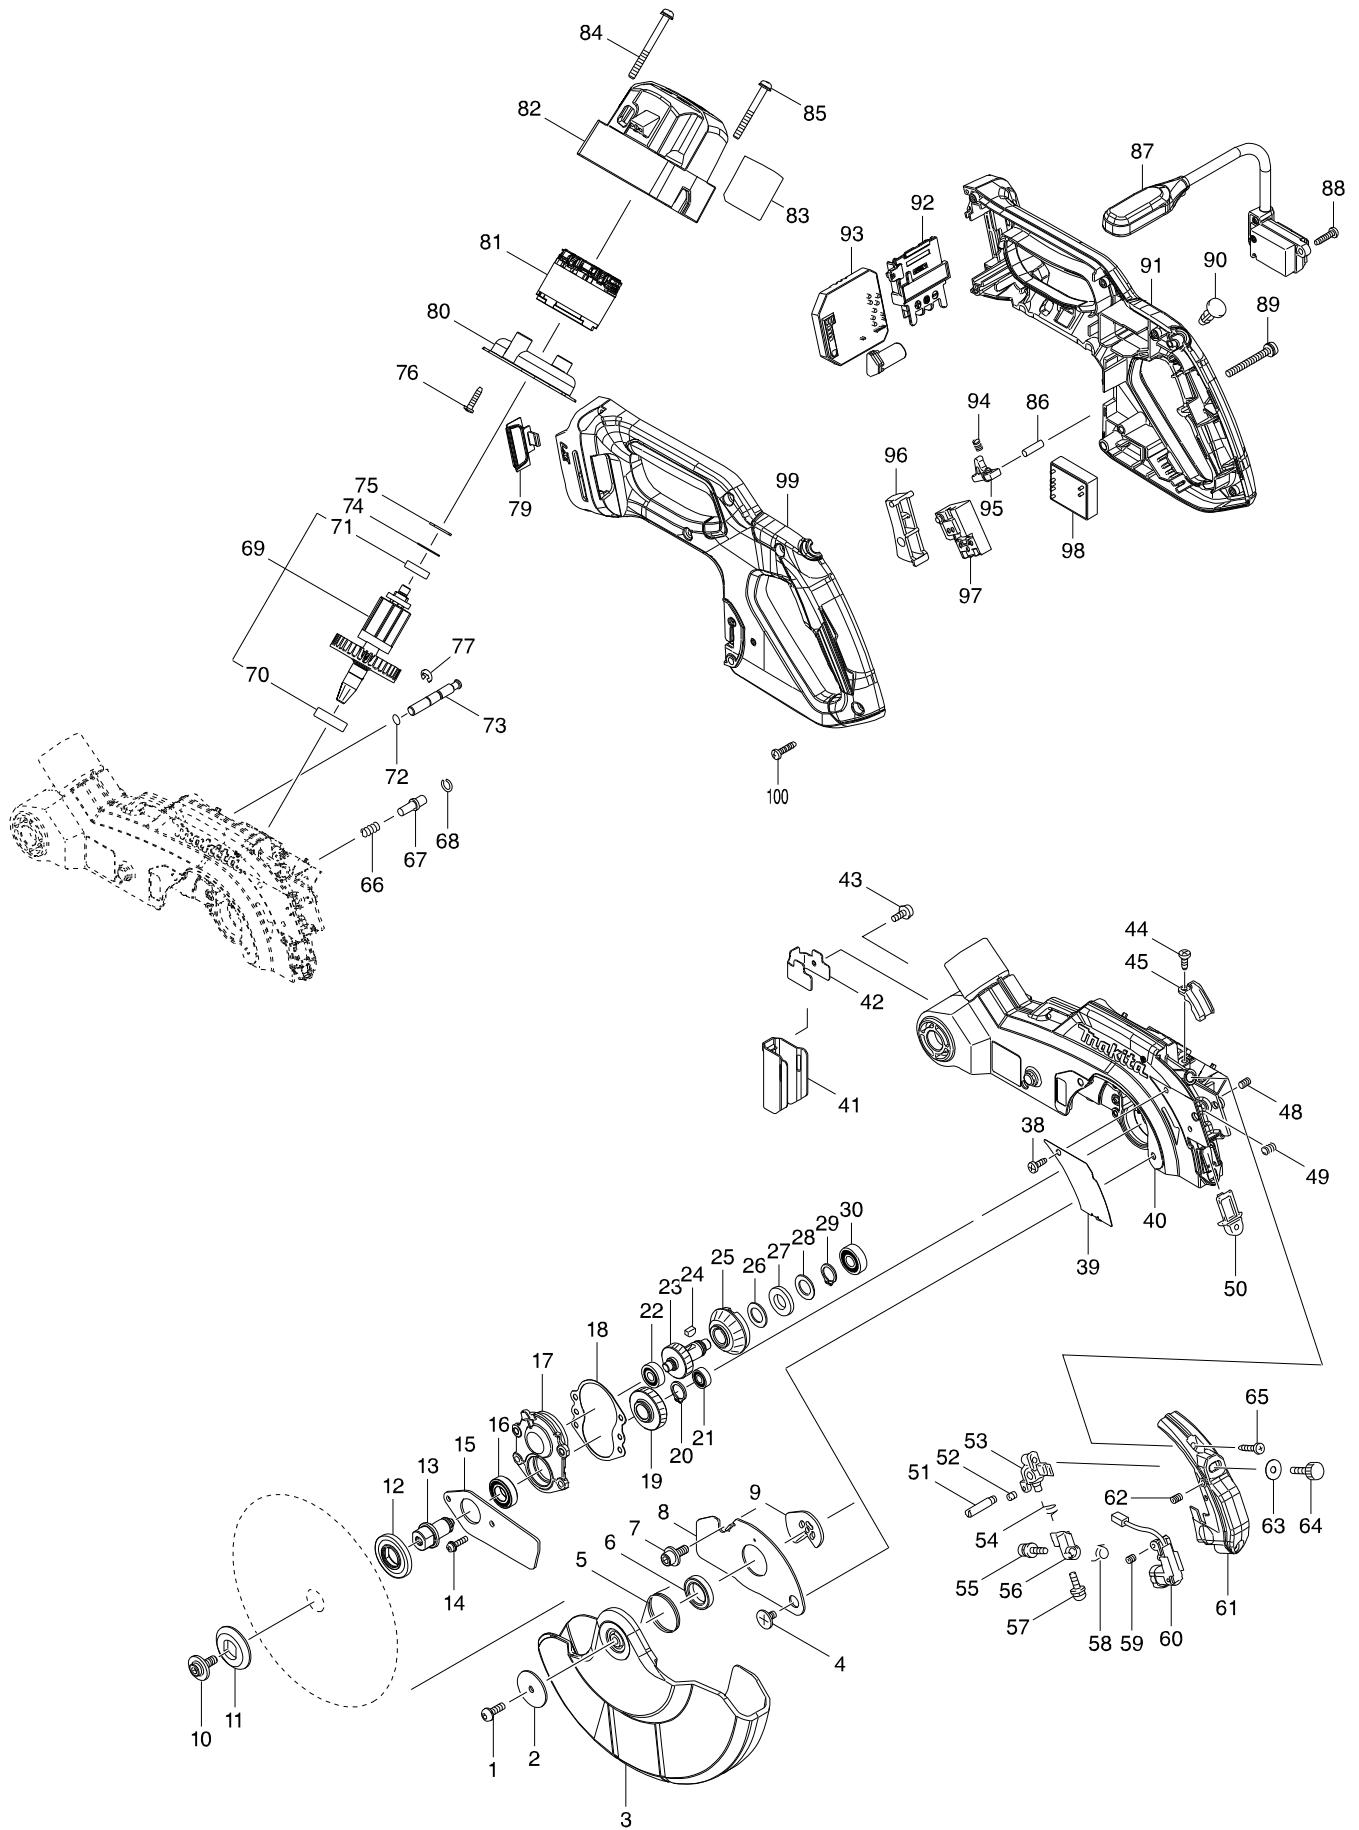

Model No. DLS600 165MM CORDLESS MITER SAW

Model No. DLS600 165MM CORDLESS MITER SAW

Item	Parts No.	Description	I/C	QTY	N/O	Opt. 1	Opt. 2	NOTE
001	265491-4	H.S. BUTTON HEAD BOLT M5X16		1		73181500		
002	267136-0	FLAT WASHER 5		1		73182200		
003	458077-3	SAFETY COVER		1				
004	265008-3	+ FLAT HEAD SCREW M5		1		73181500		
005	232311-7	TORSION SPRING 30		1				
006	210150-5	BALL BEARING 6803DDW		1				
007	266732-1	HEX. SOCKET HEAD BOLT M6X16		1				
008	347060-4	CENTER COVER		1				
009	347059-9	CENTER PLATE		1				
010	266733-9	HEX. S.F.H. BOLT M6X16		1				
011	224409-4	OUTER FLANGE 35		1		73182990		
012	224593-5	INNER FLANGE 35		1				
013	325866-0	SPINDLE		1				
014	911128-8	P.H.SCREW M4X16 WITH WR		4		73181500		
015	347295-7	BEARING RETAINER		1				
016	211288-9	BALL BEARING 6901DDW		1		84821090		
017	318534-2	BEARING BOX		1				
018	442152-5	GASKET		1				
019	227727-9	HELICAL GEAR 39		1				
020	961052-5	RETAINING RING S-12		1		73182990		
021	210006-2	BALL BEARING 696ZZ		1		84821090		
022	210017-7	BALL BEARING 607DDW		1		84821090		
023	227726-1	HELICAL GEAR 31		1				
024	254011-9	WOODRUFF KEY 4		1		84679900		
025	227565-9	SPIRAL BEVEL GEAR 35		1				
026	253744-3	FLAT WASHER 12		1		84679900		
027	261104-5	RUBBER WASHER 12		1		73182990		
028	253744-3	FLAT WASHER 12		1		84679900		
029	961052-5	RETAINING RING S-12		1		73182990		
030	210005-4	BALL BEARING 608DDW		1		84821090		
038	266026-4	TAPPING SCREW BIND CT 4X12		1		73181500		
039	346171-2	COVER PLATE		1				
040	144796-4	BLADE CASE COMPLETE		1				
C10	263002-9	RUBBER PIN 4		4		40169390		
C20	263005-3	RUBBER PIN 6		1		40169390		
041	424870-7	GUARD		1				
042	347057-3	GUARD PLATE		1				
043	911113-1	PAN HEAD SCREW M4X10 WITH WR		1		73181500		
044	266026-4	TAPPING SCREW BIND CT 4X12		1		73181500		
045	458075-7	LEAD COVER		1				
048	266229-0	H.S.SET SCREW(CUP POINT)M5X8		1		73181500		
049	233471-8	COMPRESSION SPRING 6		1		73209090		
050	418104-8	LENS		1		90029000		
051	266306-8	SHOULDER SCREW M5		1		73181500		
052	266318-1	H.S.SET SCREW(FLAT POINT)M4X6		1		73181500		
053	419379-2	BLOCK C		1		84679900		
054	231664-1	TORSION SPRING 9		1		73209090		
055	911003-8	PAN HEAD SCREW M3X6		1		73181500		