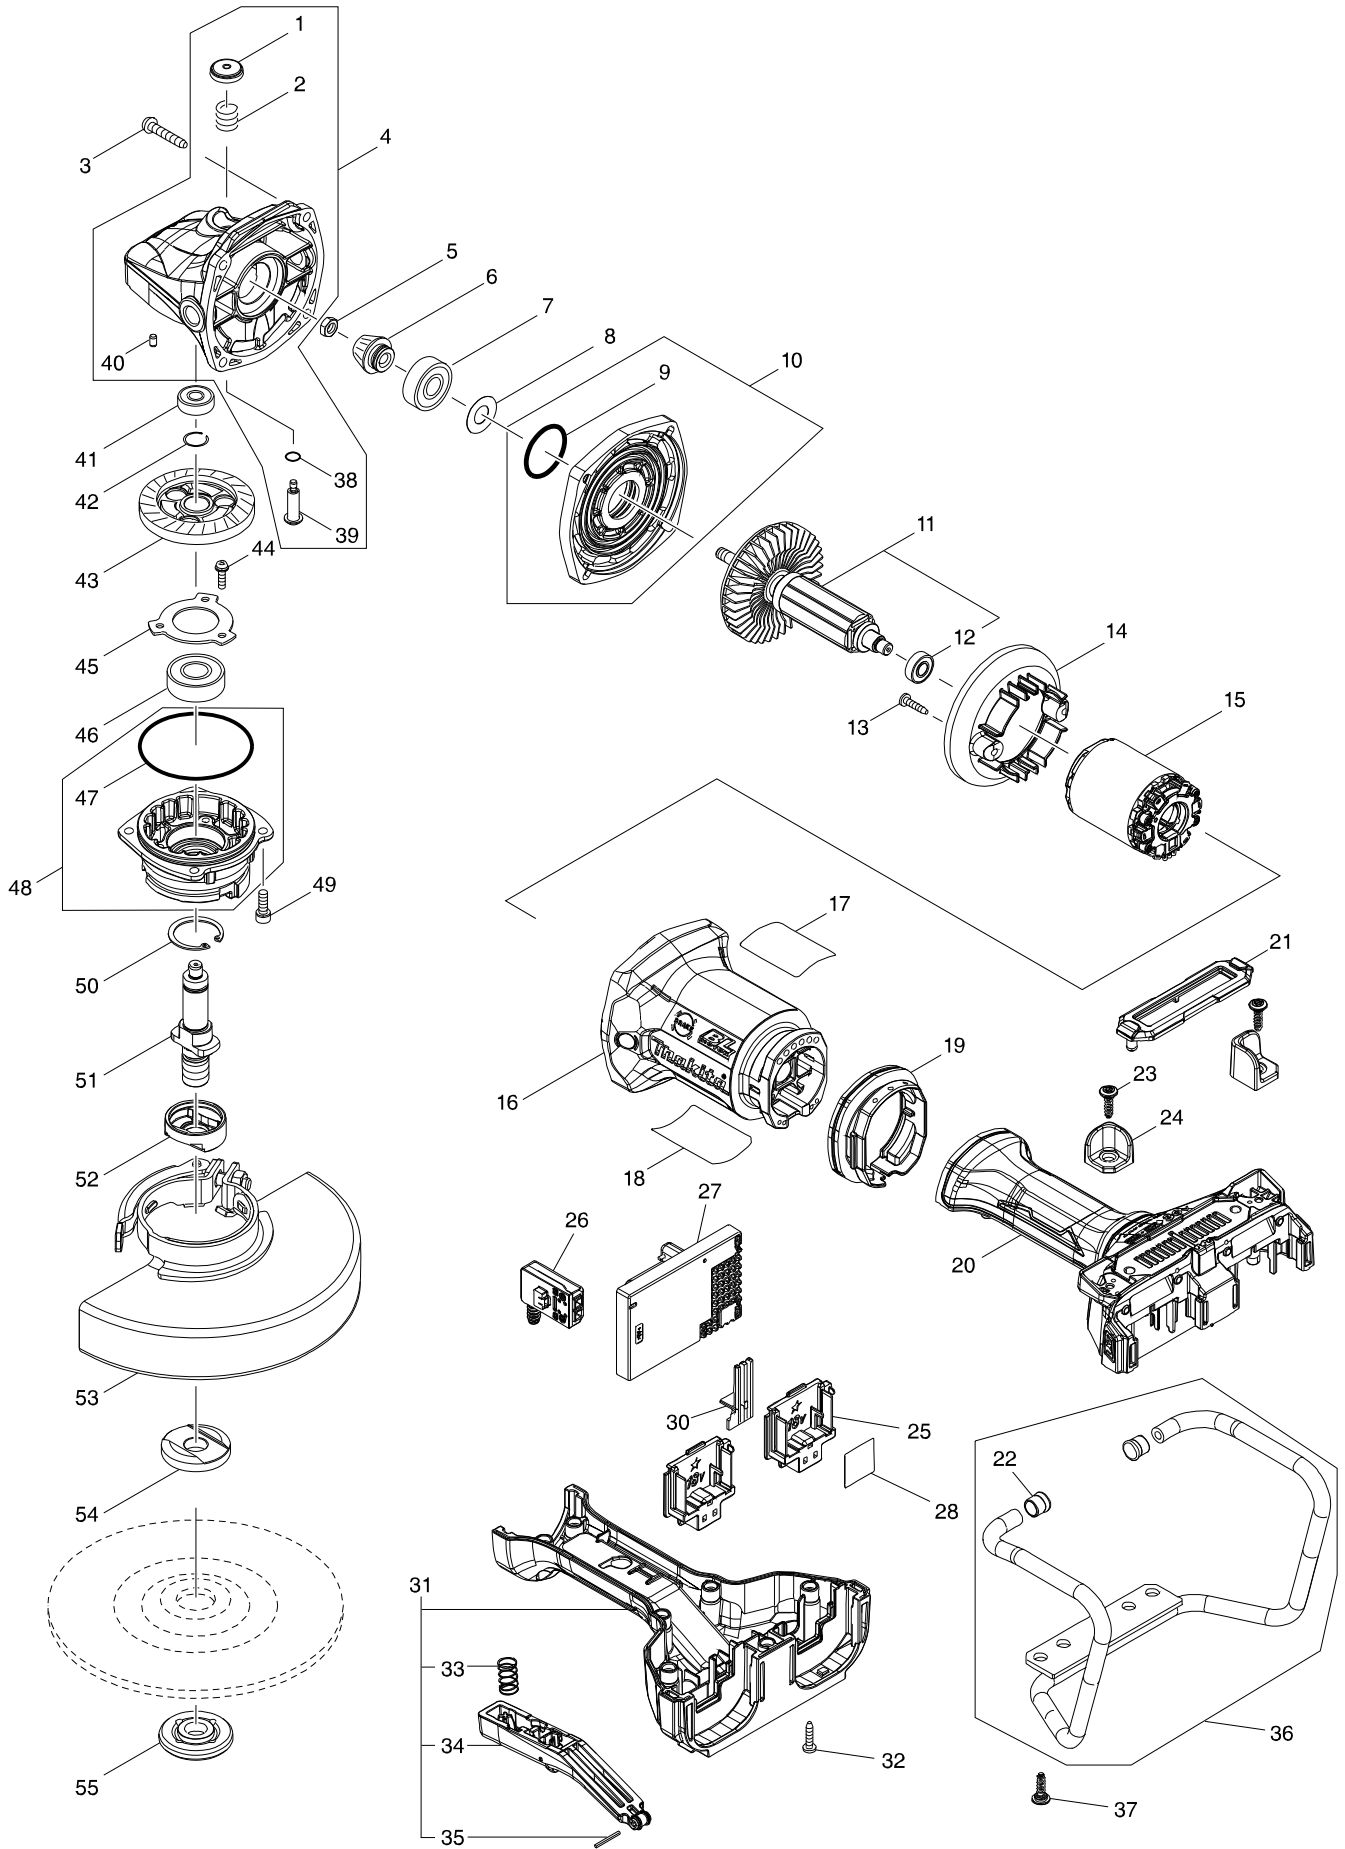

# Model No. DGA700 180MM CORDLESS ANGLE GRINDER

Item	Parts No.	Description	I/C	QTY	N/O	Opt. 1	Opt. 2	NOTE
001	451485-7	PIN CAP		1		73182990		
002	233089-5	COMPRESSION SPRING 12		1		73209090		
003	266173-1	TAPPING SCREW 5X30		4		73181500		
004	135918-7	GEAR HOUSING ASS'Y		1				
D10		INC. 1,2,38-40						
005	264010-3	HEX.NUT M7		1		73181600		
006	227564-1	SPIRAL BEVEL GEAR 10A		1		84679900		
007	211137-0	BALL BEARING 6201LLU		1		84821090		
008	253759-0	FLAT WASHER 12		1		84679900		
009	213459-4	O RING 32		1		40169320		
010	135916-1	GEAR HOUSING COVER ASS'Y		1				
D10		INC. 9						
011	519436-7	ROTOR ASS'Y		1				
D10		INC. 12						
012	211166-3	BALL BEARING 698DDW		1		84821090		
013	266326-2	TAPPING SCREW 4X18		2		73181500		
014	457618-2	BAFFLE PLATE		1				
015	629260-1	STATOR		1				
016	457615-8	MOTOR HOUSING		1				
018	853J61-7	DGA700 NAME PLATE		1				
019	457619-0	VIBRATION PROOF RUBBER		1				
020	135920-0	HANDLE SWITCH LEVER ASS'Y		1				
C10	263005-3	RUBBER PIN 6		4		40169390		
D10		INC. 31,33-35						
021	457620-5	DUST COVER		1				
022	422230-7	CAP		2				
023	251587-7	H.L.TAPPING SCREW 5X18		2				
024	327048-0	PROTECTION BLOCK		2				
025	644809-6	TERMINAL		2				
026	651083-9	SWITCH C3XA-1PSPM		1				
027	135935-7	CONTROLLER ASSEMBLY		1				
028	853J70-6	DGA700 SERIAL NO. LABEL		1				
030	457621-3	LENS		1				
031	135920-0	HANDLE SWITCH LEVER ASS'Y		1				
C10	263005-3	RUBBER PIN 6		4		40169390		
D10		INC. 20,33-35						
032	265999-8	TAPPING SCREW 4X25		7		73181500		
033	234357-9	COMPRESSION SPRING 11		1				
034	144584-9	SWITCH LEVER COMPLETE		1				
035	951019-1	SPRING PIN 2-20		1				
036	135919-5	GUARD PIPE ASS'Y		1				
D10		INC. 22						
037	251587-7	H.L.TAPPING SCREW 5X18		4				
038	213026-5	O RING 7		1		40169320		
039	256516-5	SHOULDER PIN 11		1		73182990		
040	263002-9	RUBBER PIN 4		1		40169390		
041	211032-4	BALL BEARING 608ZZ		1		84821090		
042	233925-5	RING SPRING 13		1		73209090		