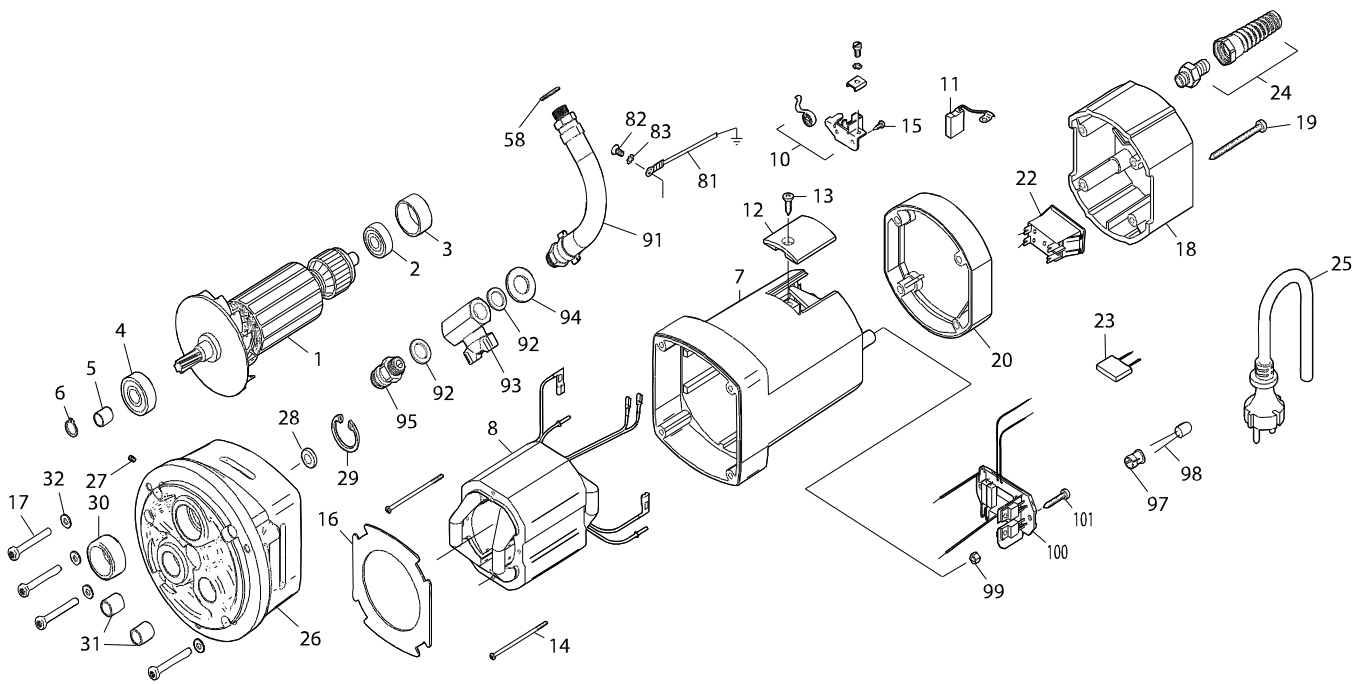

Model No. DBM230 DIAMOND CORE DRILL

Model No. DBM230 DIAMOND CORE DRILL

Item	Parts No.	Description	I/C	QTY	N/O	Opt. 1	Opt. 2	NOTE
001	EE73537100	ROTOR COMPLETE		1				
002	EE80410021	GROOVED BALL BEARING		1				
003	EE83000031	BEARING CAP		1				
004	EE80410101	GROOVED BALL BEARING 6201 RSZ		1				
005	EE80420160	BEARING RING 12X15X12,5		1				
006	EE80201321	LOCKING RING 12/1		1				
007	EE80900159	MOTOR HOUSING		1				
008	EE73R53150	STATOR COMPLETE		1				
010	EE80201199	BRUSH HOLDER		2				
011	EE80700019	PAIR OF BRUSHES		2	*			
011-1	EE7332022S	PAIR OF BRUSHES	<	1				
012	EE80900073	BRUSH HOLDER COVER		2				
013	EE80201270	SELF TAPPING SCREW		2				
014	EE80201234	SPECIAL SCREW MEPLAST 3X78		2				
015	EE80201252	SELF TAPPING SCREW HC 2,9X13		4				
016	EE85000097	AIR GUIDING RING		1				
017	EE80201436	PT-SCREW 50X50		4				
018	EE73537240	CAP		1				
019	EE80201286	SELF TAPPING SCREW HC 4,8X70		4				
020	EE80901000	INTERMEDIATE BLOCK		1				
022	EE80600119	SWITCH ETA		1				
023	EE80500010	ANTI PARASITE CONDENSER		1				
024	EE80600179	CABLE GUARD M20X1,5		1				
025	EE73533262	CONNECTING CABLE, PRCD		1				
026	EE73537610	END SHIELD OF GEARING		1				
027	EE80200759	THREADED PIN M6X10		1				
028	EE83000042	SHAFT SEAL RING KEIV 15X21X3		1				
029	EE80201351	LOCKING RING 32/1,2		1				
030	EE80420150	NEEDLE SLEEVE HK 2012		1				
031	EE80420130	NEEDLE SLEEVE HK 1212		2				
032	EE80200999	SEALING WASHER		4				
033	EE73533420	WORK SPINDLE		1				
034	EE83000073	SHAFT SEAL RING 40X52X7		1				
035	EE83000074	SHAFT SEAL RING 40X55X7		2				
036	EE80200607	FITTING KEY 6X6X32		1				
037	EE80201392	LOCKING RING 52/2		1				
038	EE80420155	NEEDLE BEARING NKS 37		1				
039	EE73531450	STEEL RING		1				
040	EE80420165	SPACER DISC LS 3047		2				
041	EE80420038	AXIAL NEEDLE BEARING AXK3047A		2				
042	EE80420168	INTERMEDIATE DISC ZS3151		1				
043	EE80200717	SPRING WASHER 50X25,4X3		9				
044	EE73531425	SUPPORTING DISC		1				
045	EE73533430	SPINDLE WHEEL		1				
047	EE73531423	THRUST SLEEVE		1				
048	EE85000076	BRAKING DISK		2				
049	EE73531429	HEXAGONAL NUT M24X1,5		1				
050	EE73537400	GEARBOX HOUSING		1