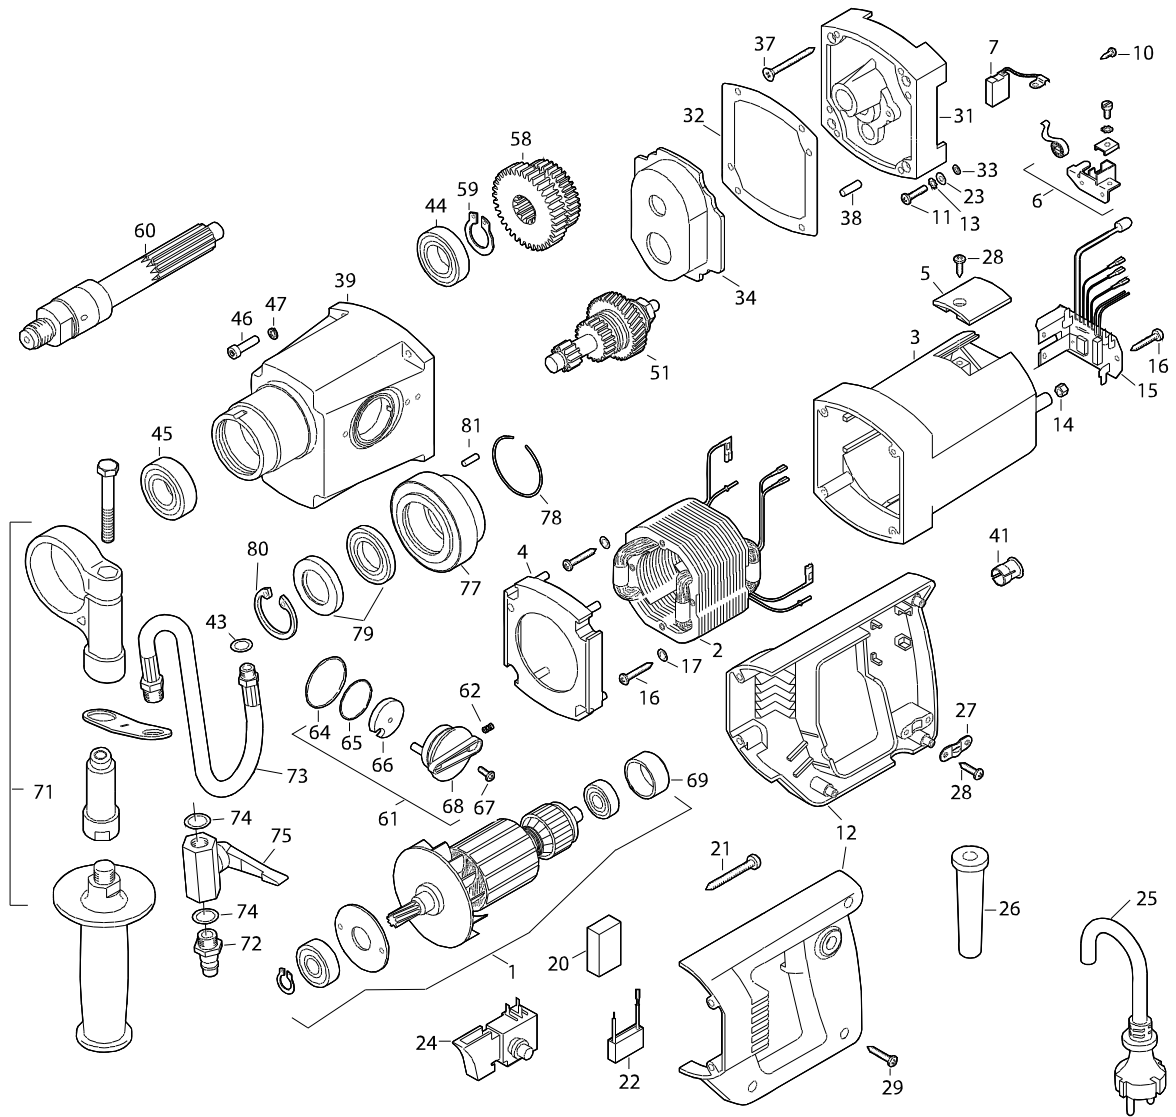

# Model No. DBM131 DIAMOND CORE DRILL

Item	Parts No.	Description	I/C	QTY	N/O	Opt. 1	Opt. 2	NOTE
001	EE73313100	ROTOR COMPLETE 230V		1				
D10		INC. 69						
002	EE73320150	STATOR COMPLETE 230V		1				
003	EE80900159	MOTOR HOUSING		1				
004	EE80900072	AIR GUIDING RING		1				
005	EE80900073	BRUSH HOLDER COVER		2				
006	EE80201199	BRUSH HOLDER		2				
007	EE80700019	PAIR OF BRUSHES		2	*			
007-1	EE7332022S	PAIR OF BRUSHES	<	1				
010	EE80201252	SELF TAPPING SCREW HC 2,9X13		4				
011	EE80201131	LENS HEAD SCREW M4X16		2				
012	EE73421261	PAIR OF HANDLE HALVES		1				
013	EE80200752	TOOTH LOCK WASHER A4,3		2				
014	EE80201295	PLASTIC NUT M5		2				
015	EE80601148	CIRCUIT BOARD 230V		1				
016	EE80201273	SELF TAPPING SCREW HC 4,2X25		3				
017	EE80201362	SAFETY WASHER S6		2				
020	EE80600306	CONTACT WASHER / SPACER		1				
021	EE80201267	SELF TAPPING SCREW		4				
022	EE73320305	ANTI PARASITE CONDENSER		1				
023	EE80201371	DISC		2				
024	EE80600116	SWITCH		1				
025	EE73119262	CONNECTING CABLE, WITH PRCD		1				
026	EE83000004	CABLE GROMMET		1				
027	EE85000020	WIRE LOCKING FLANGE		1				
028	EE80201270	SELF TAPPING SCREW		4				
029	EE80201272	SELF TAPPING SCREW HC 4,2X22		3				
031	EE7332S610	END SHIELD OF GEARING		1				
032	EE82000501	GEARBOX SEAL		1				
033	EE83000019	O-RING 3,68X1,78 NBR		2				
034	EE80900120	GREASE COMPARTMENT BARRIER		1				
037	EE80201275	SCREW 4,5X50		4				
038	EE80200580	NOTCHED PIN PLUG 5X16		1				
039	EE73429400	GEARBOX HOUSING		1				
041	EE80601153	HOLDER		1				
043	EE83000106	SEALING RING 1/8"		1				
044	EE80410152	GROOVED BALL BEARING 6904 2RS		1				
045	EE80410051	GROOVED BALL BEARING		1				
046	EE80201121	ALLEN SCREW M5X20		4				
047	EE80201302	LOCK WASHER		4				
051	EE7342749K	CLUTCH COMPLETE		1				
058	EE73421440	GEAR BLOCK		1				
059	EE80201319	LOCKING RING 19/1		1				
060	EE73427420	WORK SPINDLE		1				
061	EE73320545	GEAR CHANGER COMPLETE		1				
D10		INC. 64-68						
062	EE80430029	SNAP BOLT		1				
064	EE83000022	O RING		1				