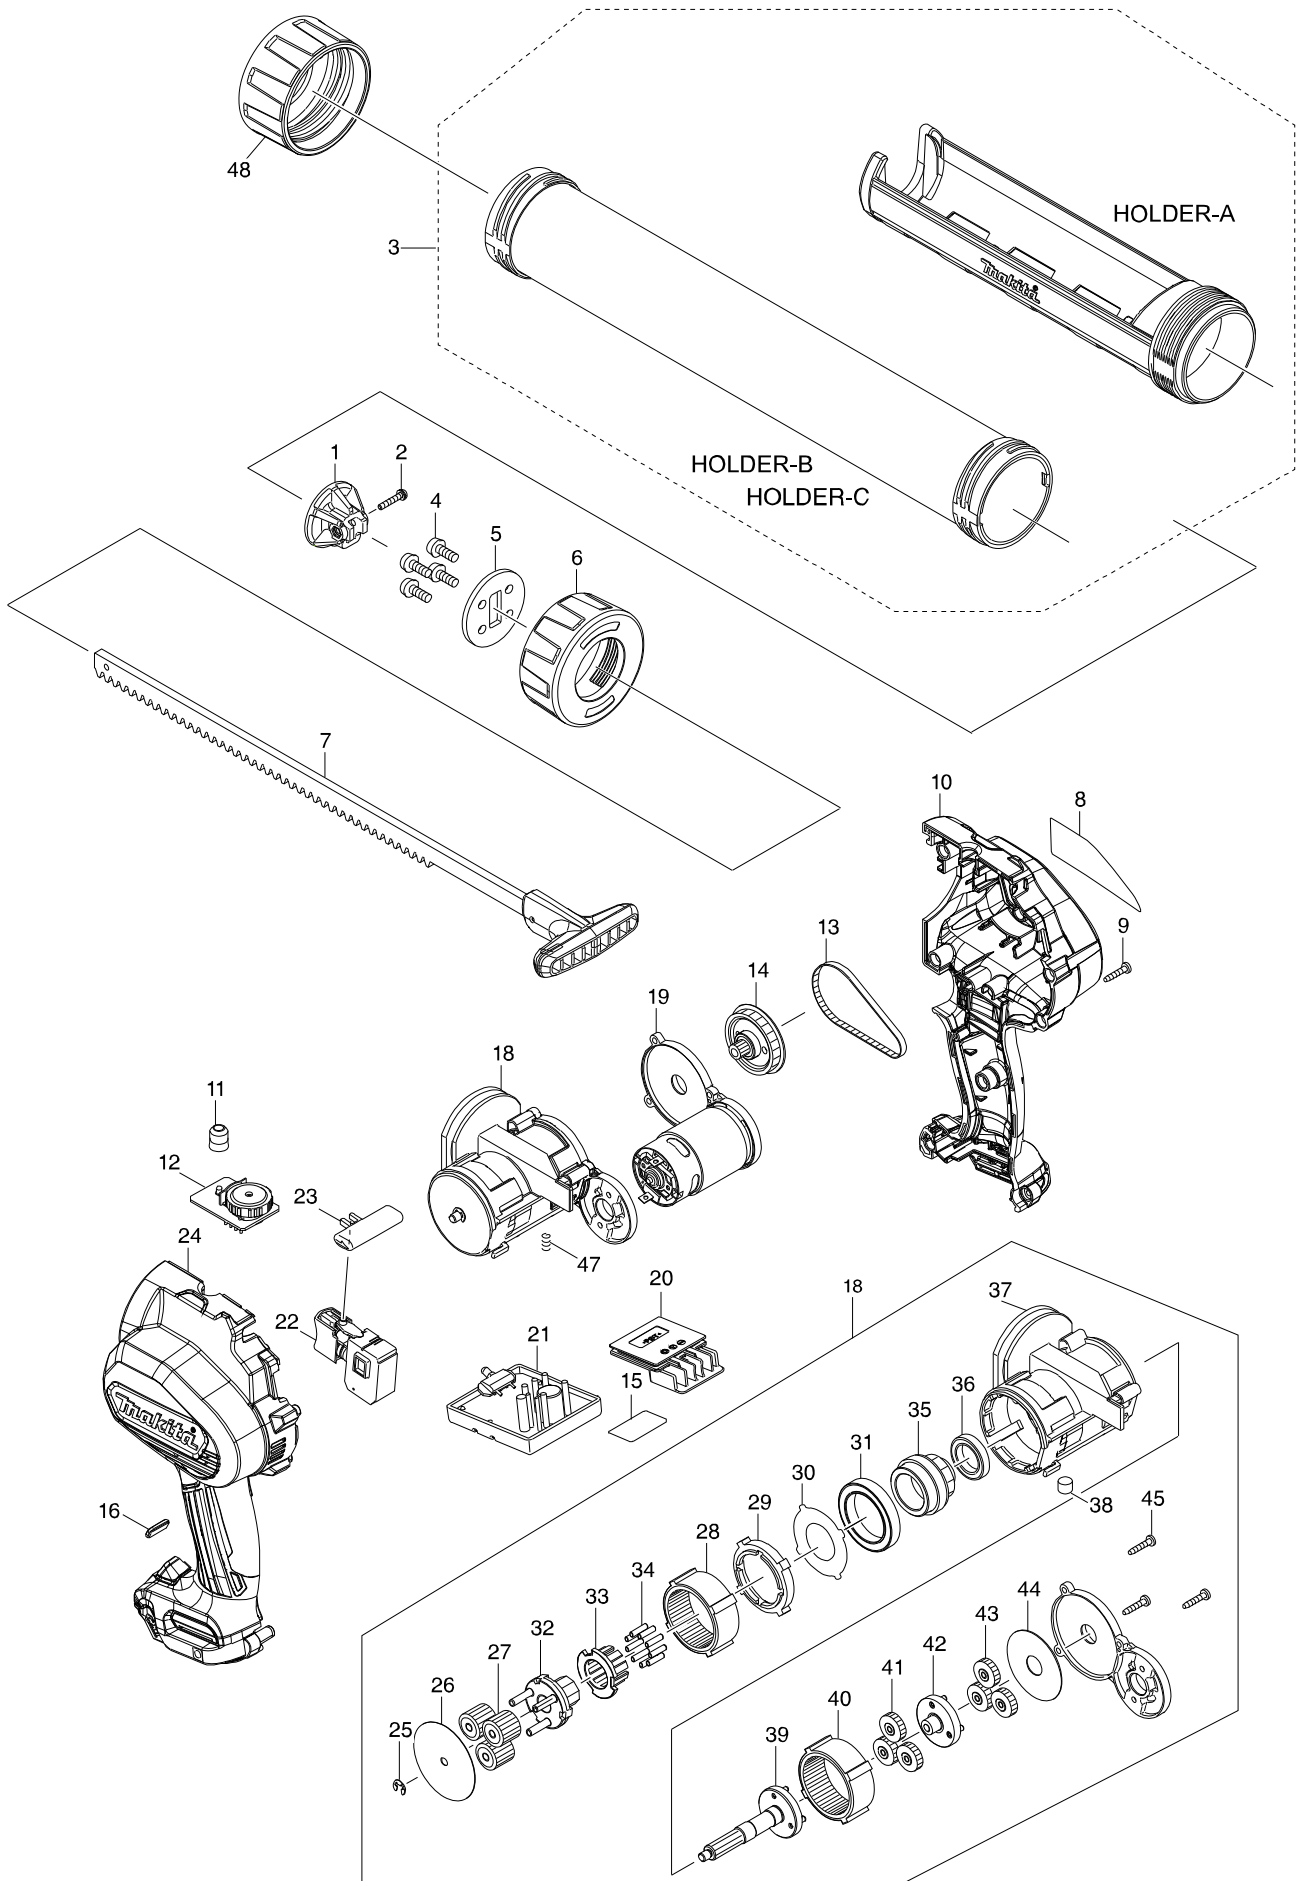

Model No. CG100D CORDLESS CAULKING GUN

Model No. CG100D CORDLESS CAULKING GUN

Item	Parts No.	Description	I/C	QTY	N/O	Opt. 1	Opt. 2	NOTE
001	142071-2	PISTON A COMPLETE		1				
002	266827-0	PAN HEAD SCREW M3X18 WITH WR		1				
003	454275-7	HOLDER A		1				
004	265074-0	PAN HEAD SCREW M5X16		4				
005	346649-5	PLATE		1				
006	454223-6	HOLDER JOINT A		1				
007	142041-1	RACK 42 COMPLETE		1				
008	853S36-0	CG100D NAME PLATE		1				
009	266429-2	TAPPING SCREW 3X16		9		73181500		
010	183H54-1	HOUSING SET		1				
C10	252126-6	HEX. LOCKING NUT M4-7		2		73181500		
D10		INC. 24						
011	418821-0	LENS		1				
012	620180-2	SUB CONTROLLER		1				
013	225097-0	SYNCHRO BELT 4-176		1				
014	142038-0	SPUR GEAR 9A COMPLETE		1				
015	853S38-6	CG100D SERIAL NO. LABEL		1				
016	454230-9	LENS		1				
018	126253-4	GEAR ASSEMBLY		1				
D10		INC. 25-45						
019	144863-5	MOTOR COMPLETE		1				
020	644813-5	TERMINAL		1		73182990		
021	632K95-7	CONTROLLER UNIT		1				
C10	620762-0	LED CIRCUIT		1				
022	650632-9	SWITCH		1				
023	451162-1	LOCK LEVER		1				
024	183H54-1	HOUSING SET		1				
C10	252126-6	HEX. LOCKING NUT M4-7		2		73181500		
D10		INC. 10						
025	961011-9	STOP RING E-4		1		73182990		
026	267465-1	FLAT WASHER 5		1				
027	227311-0	SPUR GEAR 19B		3				
028	227309-7	INTERNAL GEAR 48		1				
029	144375-8	SPACER COMPLETE		1				
030	346721-3	PLATE 23		1				
031	211294-4	BALL BEARING 6806LLU		1		84821090		
032	141860-2	CARRIER A COMPLETE		1				
033	313253-5	CARRIER B		1				
034	256255-7	PIN 3		9		73182990		
035	227312-8	SPUR GEAR 10		1				
036	211482-3	BALL BEARING 6803LLU		1				
037	454219-7	GEAR HOUSING		1				
038	313257-7	MAGNET		1				
039	141859-7	SPUR GEAR 9C COMPLETE		1				
040	227309-7	INTERNAL GEAR 48		1				
041	227310-2	SPUR GEAR 19A		3				
042	141858-9	SPUR GEAR 9B COMPLETE		1				
043	227310-2	SPUR GEAR 19A		3				