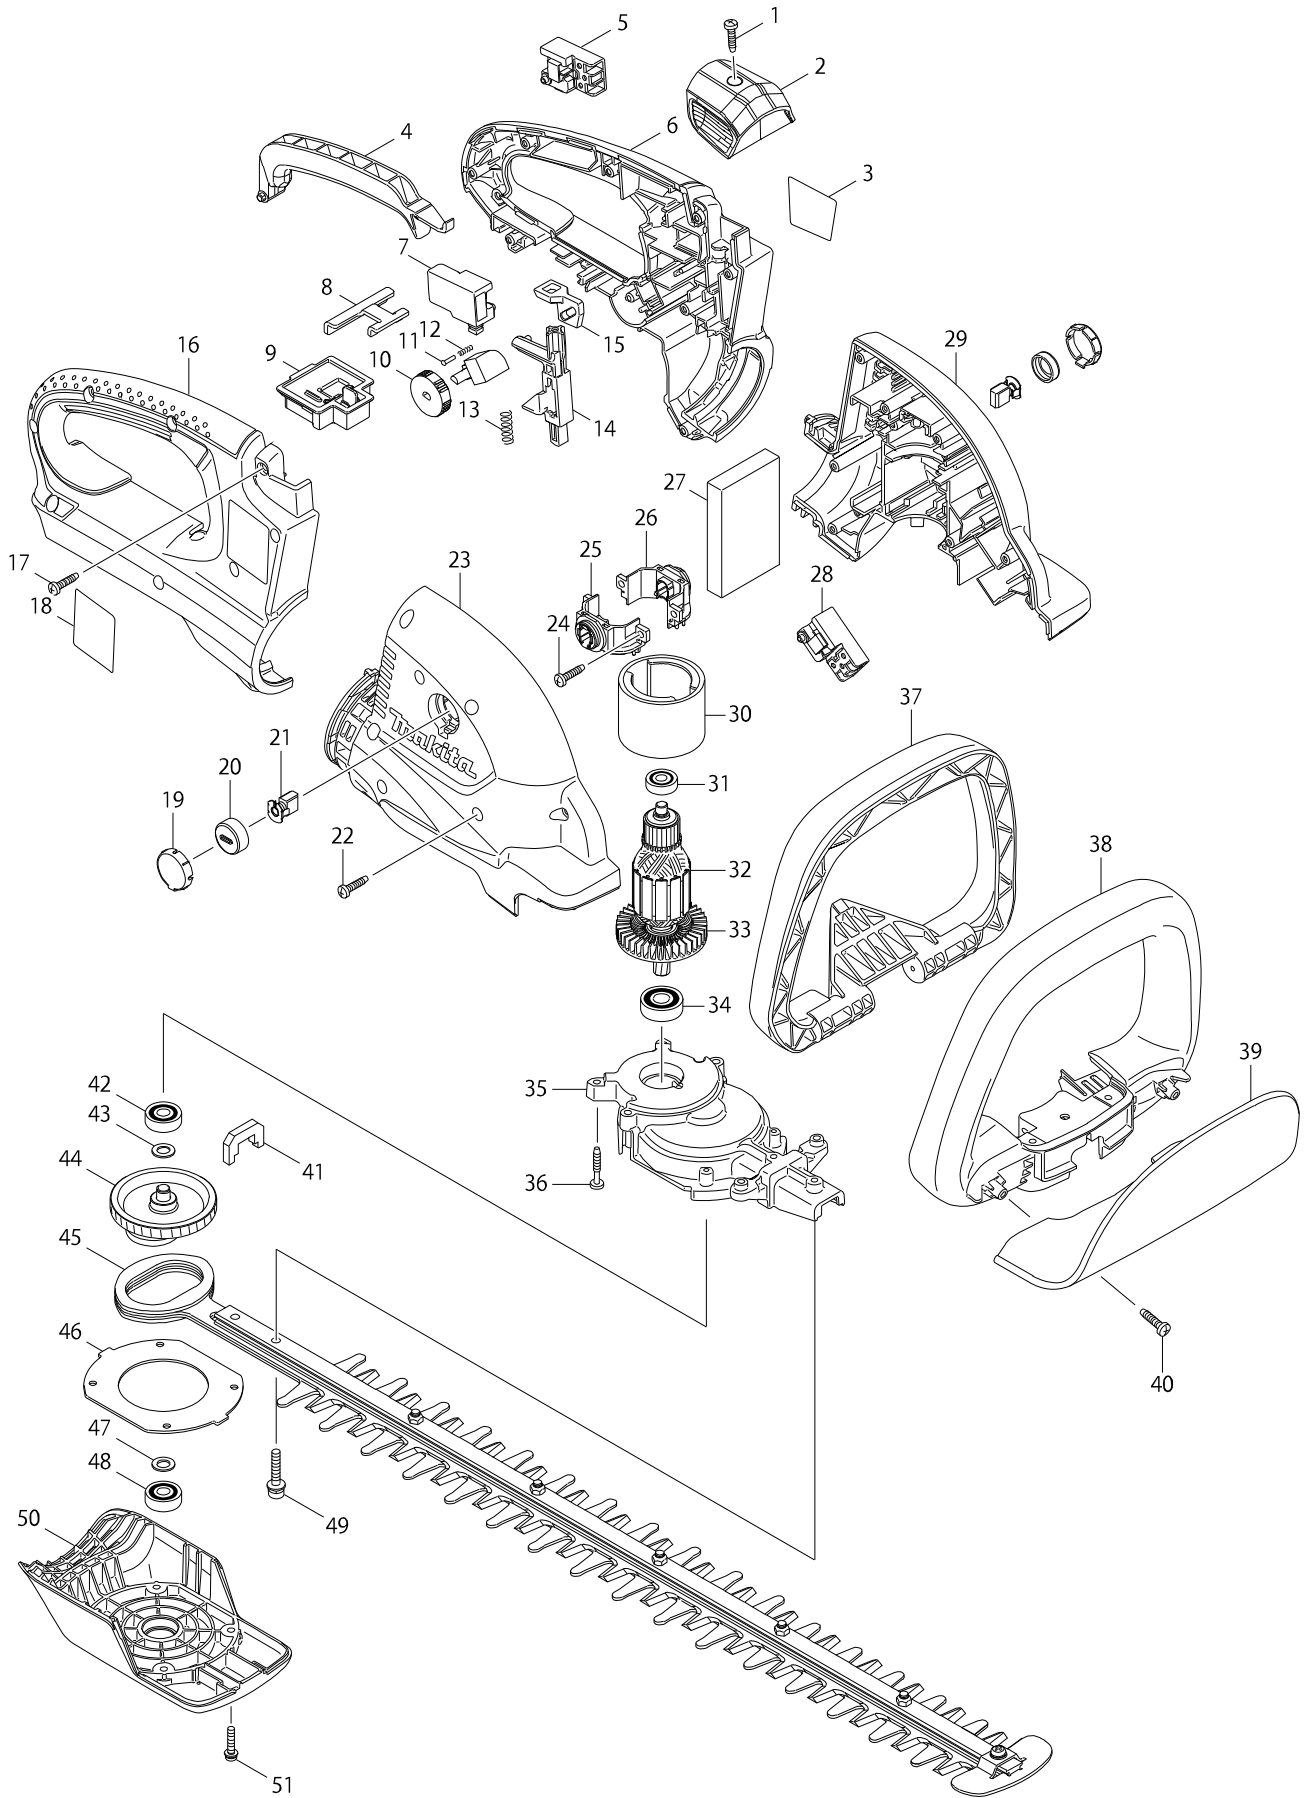

# Model No. BUH550 550MM CORDLESS HEDGE TRIMMER

# Model No. BUH550 550MM CORDLESS HEDGE TRIMMER

Item	Parts No.	Description	I/C	QTY	N/O	Opt. 1	Opt. 2	NOTE
001	265995-6	TAPPING SCREW 4X18		1				
002	452164-0	KNOB		1				
003	891002-5	INDICATION LABEL		1				
004	452159-3	SWITCH LEVER A		1	*			
004-1	454932-7	SWITCH LEVER A	S	1				
005	650635-3	SWITCH TG73BDH		1				
006	188948-7	HANDLE SET		1				
C10	263005-3	RUBBER PIN 6		2				
D10		INC. 16						
007	650636-1	SWITCH TG72BDH-3		1	*			
008	346039-2	SUPPORT PLATE		1				
009	643849-1	TERMINAL		1				
010	271427-3	DIAL 28		1				
011	255058-6	RIVET 2		1				
012	233002-3	COMPRESSION SPRING 3		1				
013	233138-8	COMPRESSION SPRING 6		1	*			
013-1	233117-6	COMPRESSION SPRING 6	S	1				
014	452162-4	LOCK LEVER		1				
015	452163-2	SLIDER		1	*			
015-1	454933-5	SLIDER	S	1				
016	188948-7	HANDLE SET		1				
C10	263005-3	RUBBER PIN 6		2				
D10		INC. 6						
017	265995-6	TAPPING SCREW 4X18		9				
018	868273-9	BUH550 NAME PLATE		1				
019	452145-4	HOLDER CAP COVER		2				
020	643941-3	BRUSH HOLDER CAP		2				
021	194928-3	CARBON BRUSH CB-442		1				
022	265995-6	TAPPING SCREW 4X18		8				
023	188950-0	HOUSING SET		1				
C10	263025-7	RUBBER PIN 4		4				
D10		INC. 29						
024	265995-6	TAPPING SCREW 4X18		2				
025	643857-2	BRUSH HOLDER		1				
026	643856-4	BRUSH HOLDER		1				
027	631988-9	CONTROLLER		1				
028	650635-3	SWITCH TG73BDH		1				
029	188950-0	HOUSING SET		1				
C10	263025-7	RUBBER PIN 4		4				
D10		INC. 23						
030	638020-0	YOKE UNIT		1				
031	211022-7	BALL BEARING 607ZZ		1				
032	519261-6	ARMATURE ASSEMBLY 36V		1				
D10		INC. 31,33,34						
033	240045-8	FAN 55		1				
034	211062-5	BALL BEARING 6000ZZ		1				
035	140604-7	GEAR HOUSING COMPLETE		1				
036	265999-8	TAPPING SCREW 4X25		6				