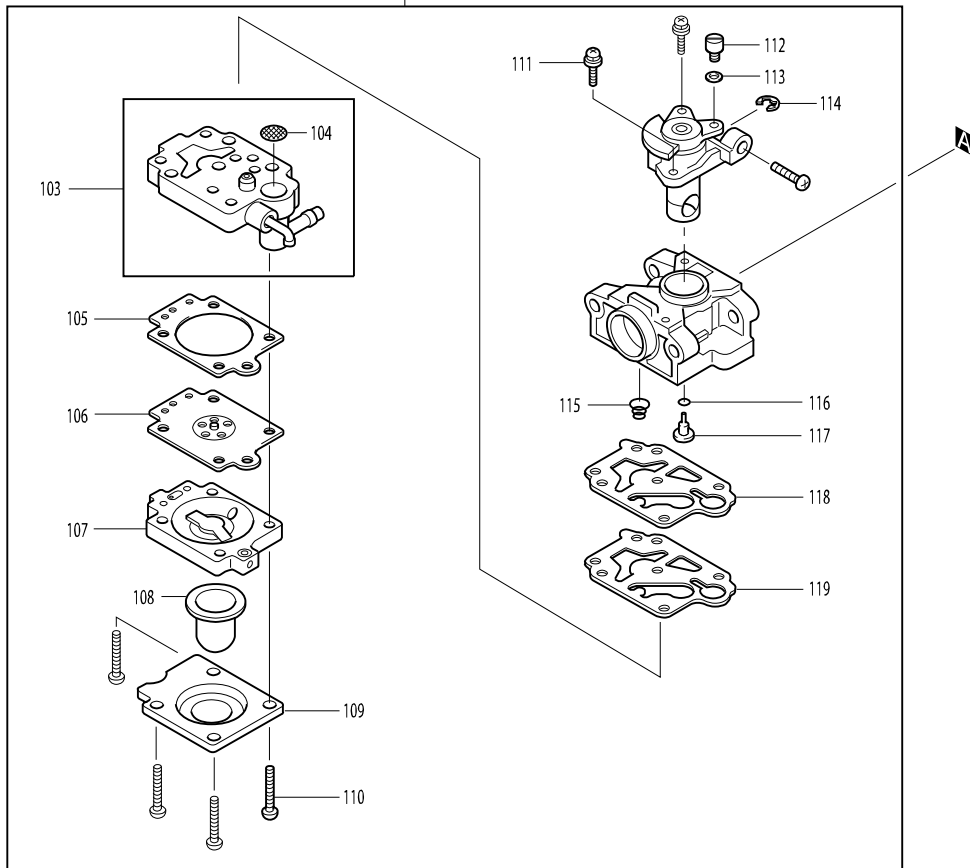

Model No. BHX2500 BLOWER