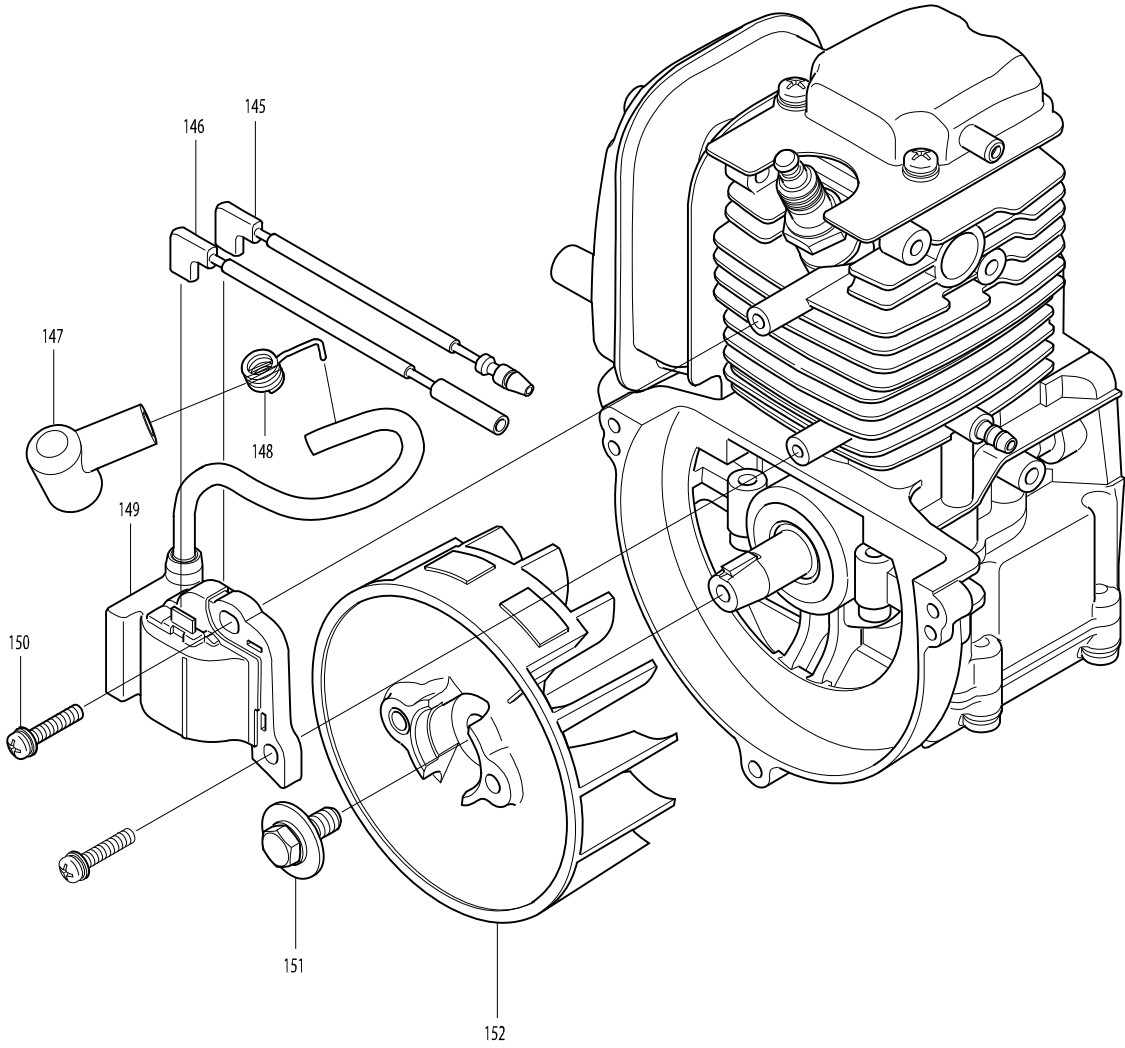

Model No. BHX2500 BLOWER

Model No. BHX2500 BLOWER

Model No. BHX2500 BLOWER

Item	Parts No.	Description	I/C	QTY	N/O	Opt. 1	Opt. 2	NOTE
001-1	810451-7	CAUTION LABEL		1				
002-1	808139-1	BHX2500 MODEL NO.LABEL		1				
003-1	810450-9	CAUTION LABEL		1				
004-1	273665-3	GRIP		1		84679900		
005-1	638640-0	SWITCH COMPLETE		1				
006-1	424182-8	FRICTION RUBBER		1				
007-2	455202-7	VOLUTE CASE R		1				
008-1	168518-8	CONTROL CABLE		1				
009-2	455203-5	THROTTLE LEVER		1				
010-2	922253-0	H.S.H.BOLT M5X30 WITH WR		3		73181500		
011-1	240113-7	FAN 180		1				
012-2	265A06-3	HEX.SOCKET HEAD BOLT M6X20		2				
013-2	123297-5	VOLUTE CASE L ASSEMBLY		1	*			
D10		INC.14-16			*			
013-3	126899-6	VOLUTE CASE L ASSEMBLY	S	1				
C10	253874-0	FLAT WASHER 4	S	1		84679900		
D10		INC.14-16						
014-2	455882-9	CRUISE LEVER		1				
015-3	234362-6	COMPRESSION SPRING 7		1				
016-2	266951-9	TAPPING SCREW (4X16)		1				
017-1	265878-0	TAPPING SCREW BT 5X16		10				
019-1	6601502705	PROTECTOR		1				
021-2	266807-6	PAN HEAD SCREW M4X25 WITH WR		1				
022-1	265878-0	TAPPING SCREW BT 5X16		1				
023-1	267394-8	FLAT WASHER 5		1				
024-1	233536-6	TORSION SPRING 5		1				
025-1	268230-1	ROD 4		1				
026-1	265878-0	TAPPING SCREW BT 5X16		3				
027-1	450964-2	PLUG COVER		1		84679900		
028-1	424181-0	OIL GUARD		1				
029-1	125472-9	FUEL TANK CAP ASSEMBLY		1		84679900		
030-2	911526-6	P.H.SCREW M4X16 WITH WRM		2				
031-1	810455-9	CAUTION PLATE		1				
032-1	158911-4	TUBE COMPLETE		1				
033-1	345920-4	HOSE CLAMP		1		73182990		
034-2	163447-0	FUEL FILTER		1		84679900		
035-1	265878-0	TAPPING SCREW BT 5X16		3				
036-2	267394-8	FLAT WASHER 5		3				
037-2	6653500000	FUEL TANK		1				
038-1	452630-7	ENGINE COVER		1				
039-2	922223-9	H.S.H.BOLT M5X16 WITH WR		3		73181500		
040-1	140023-7	ROCKER COVER COMPLETE		1				
041-1	168401-9	SPARK PLUG		1		40169390		
042-1	162275-0	ROCKER COVER GASKET		1		40169390		
043-2	125914-3	CYLINDER BLOCK SET		1		84679900		
044-1	424201-0	CHECK VALVE		2		84818090		
045-1	325666-8	OIL WEIGHT		1		84679900		
046-1	424202-8	OIL TUBE		1		40169390		