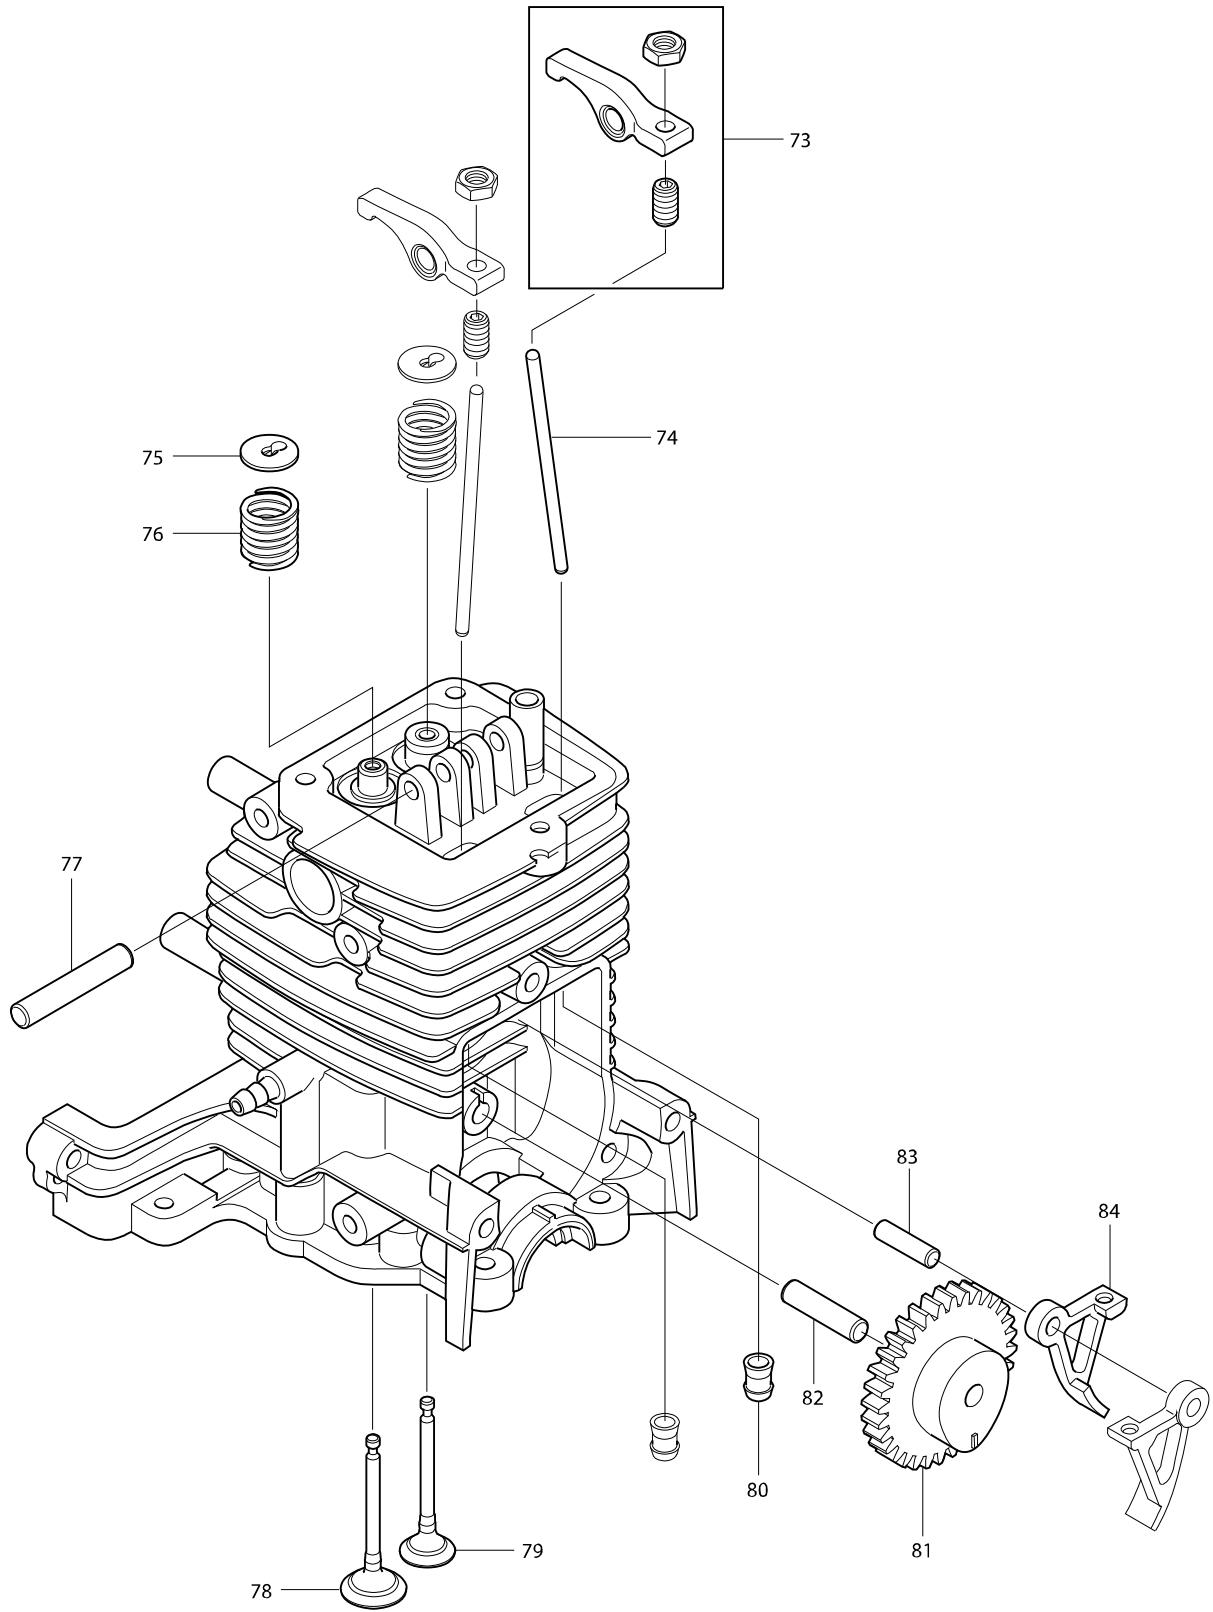

Model No. BHX2500 BLOWER