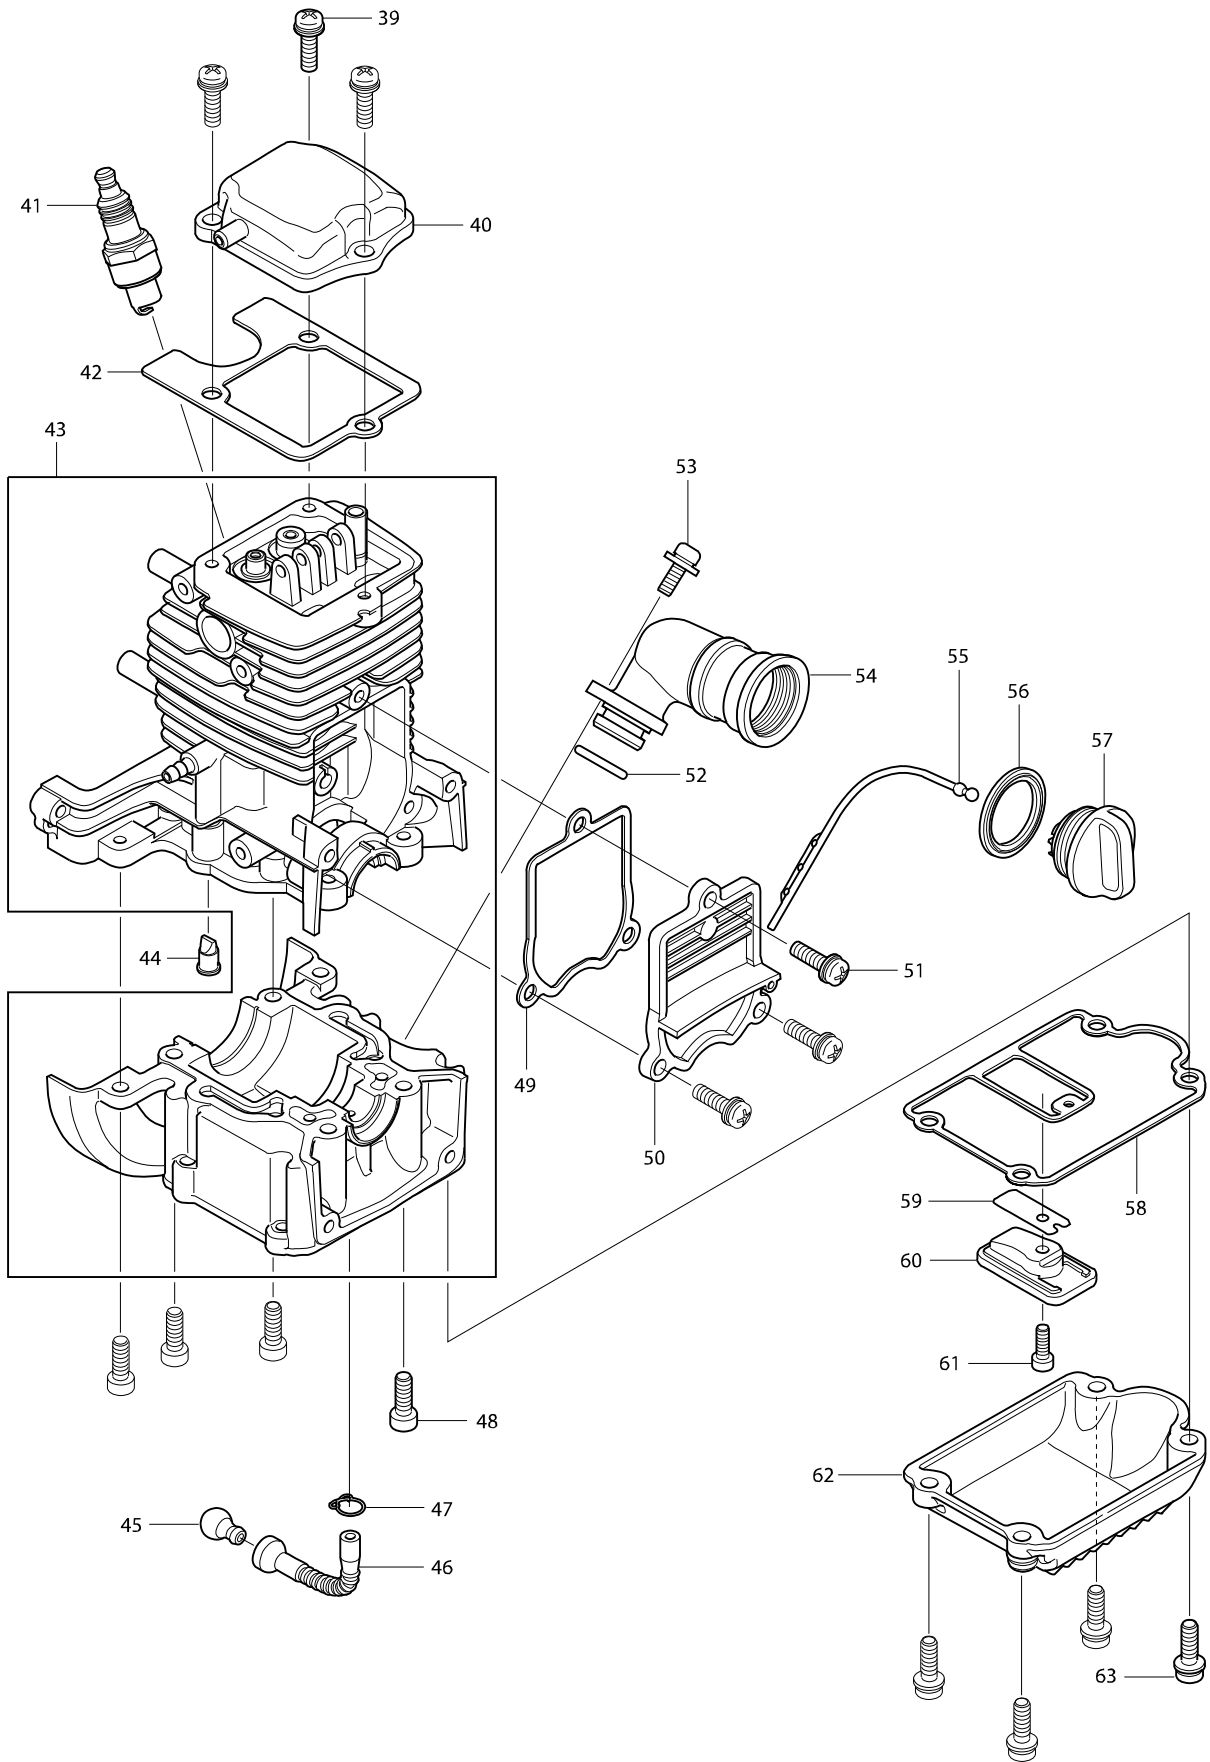

Model No. BHX2500 BLOWER