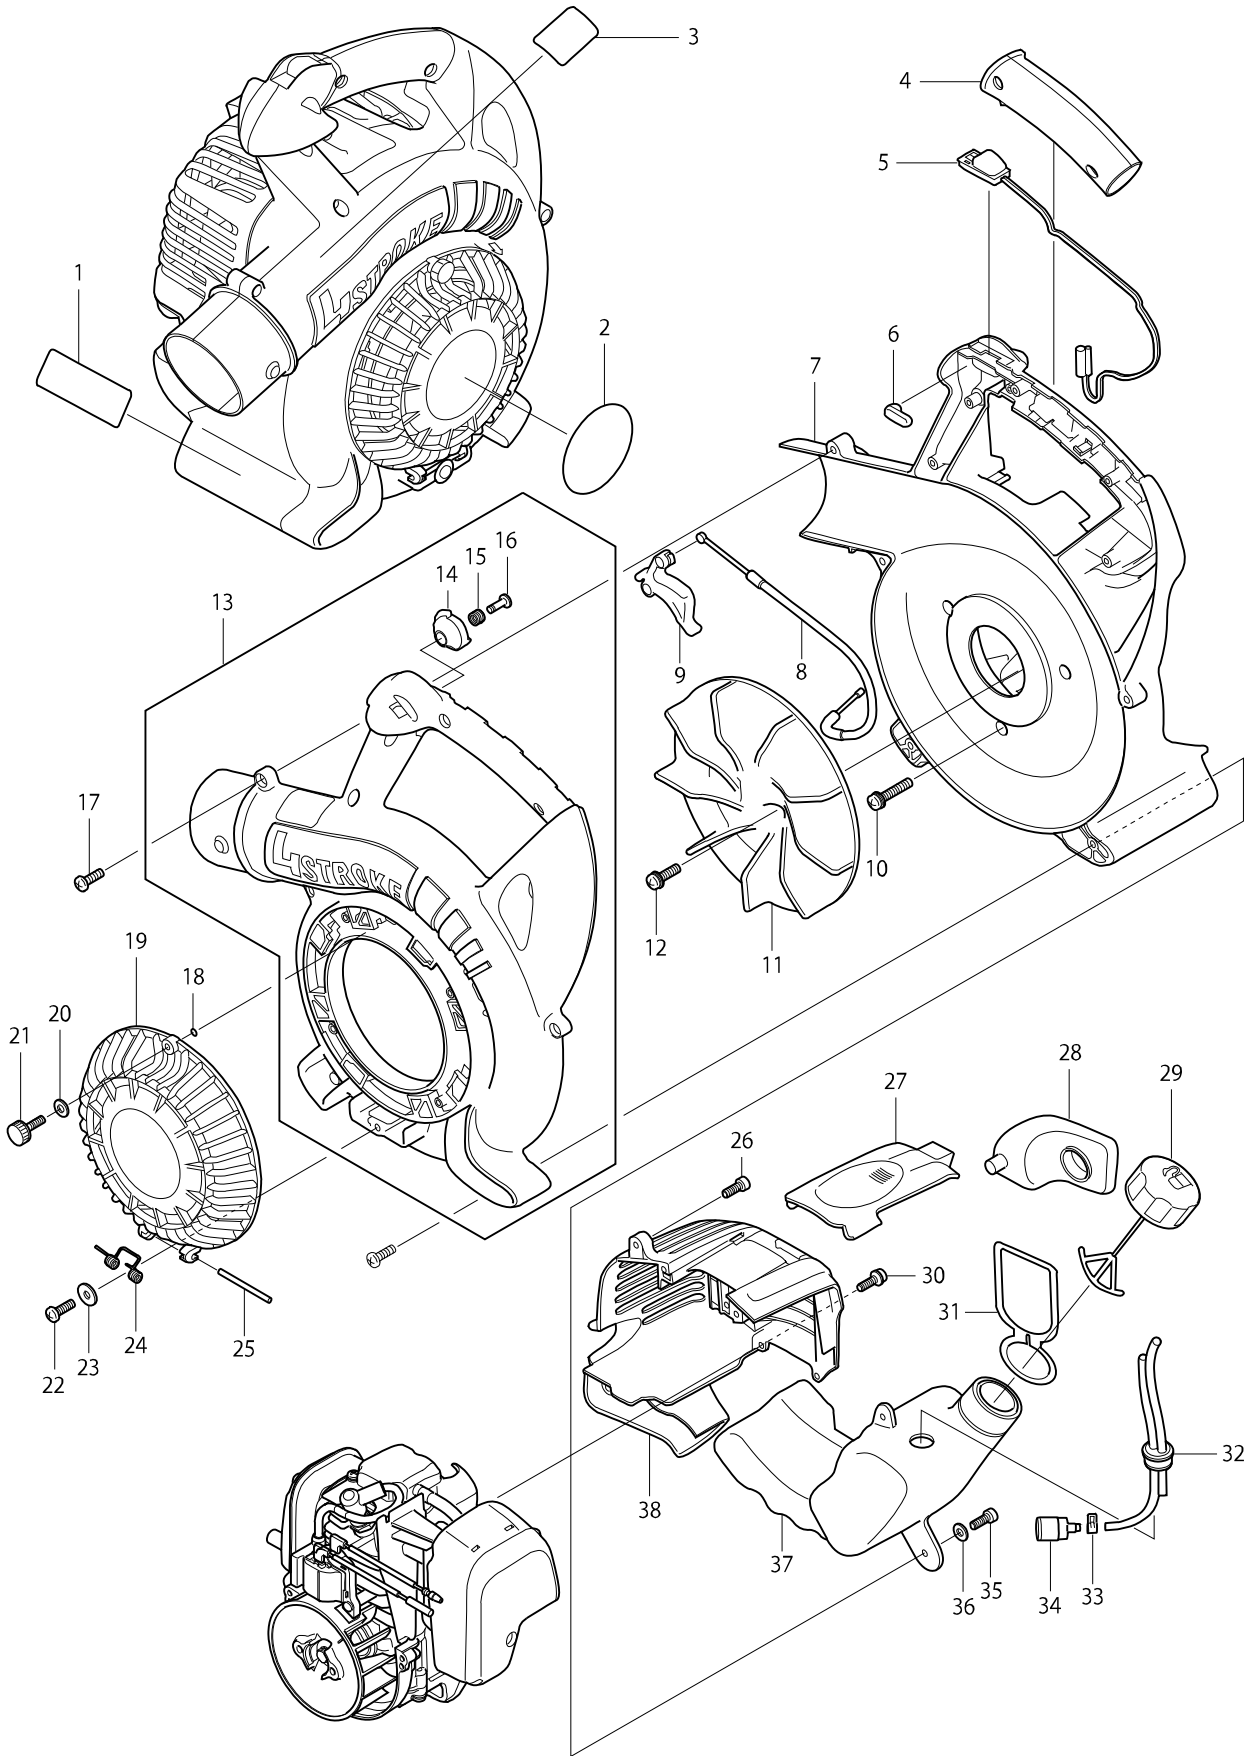

Model No. BHX2500 BLOWER