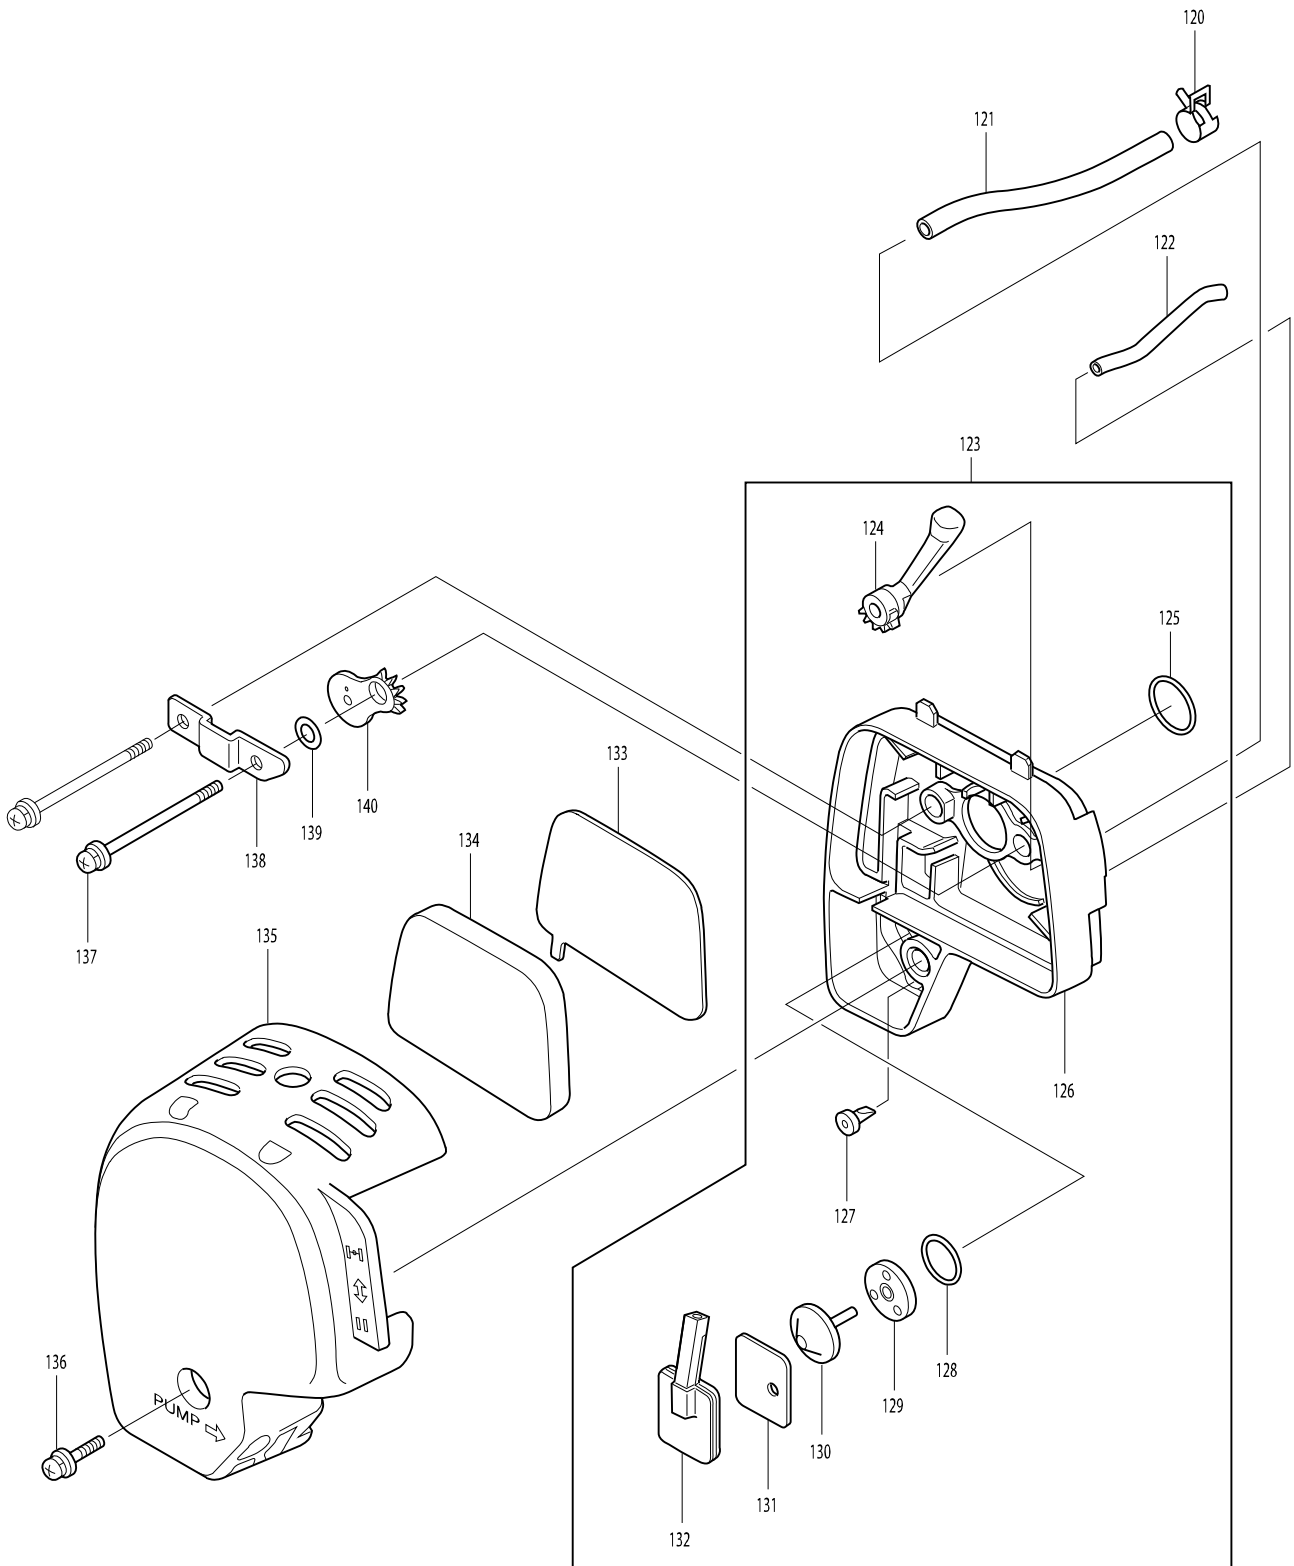

Model No. BHX2500 BLOWER